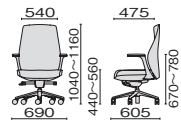

- 外形寸法: W605×D660×H955~1055mm
- 座面奥行: 490mm ●座高: 440~540mm
- 背・座: 総革張り ●肘: 革張り

- 背・座: モールドウレタン
- 脚: アルミダイキャストポリッシュ、ナイロン双輪キャスター
- 肘: アルミダイキャスト

Color

革	ブラック Kenora KE 55167
---	----------------------------

KH-69の特徴は背もたれの曲線。腰部のカーブによって骨盤を立たせ、正しい座姿勢へと導きます。肩周りには、外へ流れるような曲線が施され、肩甲骨を自由に動かすことができます。胸郭が大きく広がることで、肺に多くの酸素を送り込むことができます。

男女の体格差にも柔軟に対応するチェア

キールハワーは、男女の座姿勢の根本的な違いに着目。計算された曲線のデザインと調節機能により、さまざまな体格の人びつたりフィットします。

ハイバック総革張り

ハイバック

6972-HB-LC

総革張り 610-167

- 外形寸法: W690×D605×H1170~1290mm
- 座面奥行: 475mm ●座高: 440~560mm
- 肘: 革張り

360°

ブラック ¥539,000

ミドルバック

ミドルバック

6961-MB-UC

総革張り 610-168

布張り 663-431

- 外形寸法: W690×D605×H1040~1160mm
- 座面奥行: 475mm ●座高: 440~560mm
- 肘: ポリウレタン

ブラック ¥478,000

ブラック ¥378,000

【共通仕様】