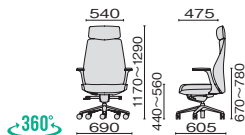

- 外形寸法: W605×D660×H955~1055mm
- 座面奥行: 490mm ●座高: 440~540mm
- 背・座: 総革張り ●肘: 革張り

- 背・座: モールドウレタン
- 脚: アルミダイキャストポリッシュ、ナイロン双輪キャスター
- 肘: アルミダイキャスト

Color

革	ブラック Kenora KE 55167
---	----------------------------

KH-69の特徴は背もたれの曲線。腰部のカーブによって骨盤を立たせ、正しい座姿勢へと導きます。肩周りには、外へ流れるような曲線が施され、肩甲骨を自由に動かすことができます。胸郭が大きく広がることで、肺に多くの酸素を送り込むことができます。

男女の体格差にも柔軟に対応するチェア

キールハワーは、男女の座姿勢の根本的な違いに着目。計算された曲線のデザインと調節機能により、さまざまな体格の人びつたりフィットします。

ハイバック総革張り

ハイバック

6972-HB-LC

総革張り 610-167

- 外形寸法: W690×D605×H1170~1290mm
- 座面奥行: 475mm ●座高: 440~560mm
- 肘: 革張り

360°

ブラック ¥539,000

ミドルバック

ミドルバック

6961-MB-UC

総革張り 610-168

布張り 663-431

- 外形寸法: W690×D605×H1040~1160mm
- 座面奥行: 475mm ●座高: 440~560mm
- 肘: ポリウレタン

ブラック ¥478,000

ブラック ¥378,000

【共通仕様】