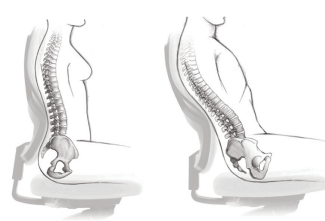

KH-69 ケーエイチ 69

 シンクロ(固定あり)  上下ロング  ※ 【2011ネオコンシルバメダル受賞商品】

プライベートとパブリック。静と動の、上質な時間。

フリーショルダーデザイン

背筋を支え、肩甲骨部分にゆとりを与える独自の背もたれ形状。胸が自然と開き、猫背を防止します。

座クッションに低反発ウレタンを採用

背中を左右から包み、上体の重みを分散します。骨盤の後方への傾きを防ぎ、自然な座りごちを実現。座ったままの作業の疲労感を軽減します。

シンクロロッキング

背と座が一定の比率で同調しながらロッキング(後傾)します。腰が前へずれる不快感を低減。また、調節ダイヤルでロッキングの強さも調節可能です。

ランバーサポート

背もたれが背中を支え、背骨が逆S字になることで、着座時の腰の負担が軽減されます。ランバーサポートの位置を調節することで背もたれが腰にぴったりフィットします。

ジェンダーにとらわれない多様なサポート機能。

肩甲骨を解放するフリーショルダーデザイン

KH-69の特徴は背もたれの曲線。腰部のカーブによって骨盤を立たせ、正しい座姿勢へと導きます。肩周りには、外へ流れるような曲線が施され、肩甲骨を自由に動かすことができます。胸郭が大きく広がることで、肺に多くの酸素を送り込むことができます。

男女の体格差にも柔軟に対応するチェア

キールハワーは、男女の座姿勢の根本的な違いに着目。計算された曲線のデザインと調節機能により、さまざまな体格の人びつたりフィットします。

ハイバック総革張り

ハイバック

6972-HB-LC

総革張り 610-167

- 外形寸法: W690×D605×H1170~1290mm
- 座面奥行: 475mm ●座高: 440~560mm
- 肘: 革張り

360°

ブラック ¥539,000

ミドルバック