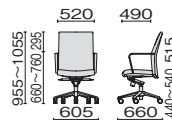

KH-55 ケーエイチ 55

優雅なデザインに、座りごちと使いやすさをプラス。

※テーブルは参考商品です。

シンクロロッキング

背と座が運動しながらロッキングします。腰が前へずれる不快感がありません。座面右下の調節ダイヤルで、ロッキングの強さも調節可能です。

ミドルバック

5563-MB-PA

総革張り 667-369 ブラック ¥467,000

- 外形寸法: W605×D660×H955~1055mm
- 座面奥行: 490mm ●座高: 440~540mm
- 背・座: 総革張り ●肘: 革張り

- 背・座: モールドウレタン
- 脚: アルミダイキャストポリッシュ、ナイロン双輪キャスター
- 肘: アルミダイキャスト

Color

革	ブラック Kenora KE 55167
---	----------------------------

ハイバック総革張り

ハイバック

6972-HB-LC

総革張り 610-167

- 外形寸法: W690×D605×H1170~1290mm
- 座面奥行: 475mm ●座高: 440~560mm
- 肘: 革張り

360°

ブラック ¥539,000

ミドルバック

ミドルバック

6961-MB-UC

総革張り 610-168

布張り 663-431

- 外形寸法: W690×D605×H1040~1160mm
- 座面奥行: 475mm ●座高: 440~560mm
- 肘: ポリウレタン

ブラック ¥478,000

ブラック ¥378,000

【共通仕様】