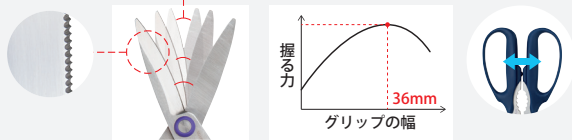

## フィットカットカーブ 万能タイプ

グッドデザイン賞受賞商品 PHASE FREE 左右対称

紙も金属もこれ1本!

※切れる素材については[https://bungu.plus.co.jp/product/cut/use/fcc\\_bannou/](https://bungu.plus.co.jp/product/cut/use/fcc_bannou/)をご覧ください。

### Point 1 W設計で紙も金属も軽く切れる!

ベルヌーイカーブ刃×新理論36mmワイドグリップのW設計で紙も金属も軽く切ることができます。さらに板厚刃&ギザ刃によって、厚いものや丸いものも滑らずしっかり切ることができます。

- 刃と刃の角度が一定。
- 握る力を最大限引き出す36mmワイドグリップ

### Point 2 針金切

穴に通すことで針金が軽く切断できます。

(ピアノ線、ステンレス針金は除く)