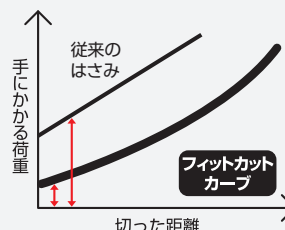

●従来のはさみと比べ、抜群の切れ味。(当社比)

	用途で選ぶはさみ				
	硬い物を切る	料理に使う		食事で使う	
	万能タイプ	多機能料理はさみ	料理はさみ	洗えるチタン	ひとくちカット
	▲	▲	▲	▲	▲
	▲	▲	▲	▲	▲
	●	●	●	●	○
	●	▲	▲	▲	▲
	○	▲	▲	▲	▲
	▲	▲	▲	▲	▲
	×	○	○	○	○
	●	○	○	○	○
	●	●	●	●	●
	●	×	×	×	×
	▲	●	●	●	●
	ギザ刃	電解研磨加工ギザ刃	電解研磨加工ギザ刃	チタンコートギザ刃	電解研磨加工ギザ刃
	左右対称	左右対称	左右対称	左右対称	左右非対称
	キャップ付	キャップ付分解可能食洗機対応	分解可能食洗機対応	食洗機対応	持ち出しケース付食洗機対応
	043 ページ	040 ページ	041 ページ	042 ページ	042 ページ

携帯はさみ					対象物の目安	
						19 アイテム
ツイッギー+開梱カッター	ツイッギーキャップレス	ツイッギー	ツイッギーフッ素コート	ツイッギーポーチサイズ		
▲	▲	▲	○	○	仕様一覧	
●	●	●	●	●		
▲	▲	▲	▲	▲		
×	×	×	×	×		
●	●	●	●	●		
▲	▲	▲	○	○		
○	○	○	○	○		
○	○	○	○	○		
●	●	●	●	●		
×	×	×	×	×		
▲	▲	▲	▲	▲		
—	—	—	透明フッ素コート	透明フッ素コートW先丸刃		刃
—	—	—	—	—		
ストラップ穴あり	ストラップ穴あり	キャップ付ストラップ穴あり	キャップ付ストラップ穴あり	キャップ付ストラップ穴あり	その他	
045 ページ	046 ページ	046 ページ	046 ページ	046 ページ	掲載ページ	

切る物の目安

主な特長

テープのり
のり接着剤テープ
修正テープ
消しゴム

はさみ
カッター
断裁機

ホッチキス
パンチ
クリップ
つづり用品
めくる用品
デコレーション用品
セキュリティ用品
新コンセプトファイル

学校向けファイル
新環境配慮ファイル

背帳伸縮ファイル
薄型ファイル

厚型ファイル
ポケットファイル

クリアホルダー
フォルダー

モバイルバッグ
ボックスファイル

その他ファイル
ノート・紙製品

OA・PC関連用品
プリンタ用紙

ラベル
掲示・表示用品

机上用品
衛生用品

※ ●…最適、○…推奨、▲…推奨しない・使用想定外、×…対象外 を表しています。

※上記リストは各製品の特性を表現した切断対象の目安です。厚みや材質によって切断できないものもございますので、各製品の取扱説明書をよくお読みの上、ご使用ください。

※大型タイプは、3D刃仕様、チタン3D刃仕様の機種もございます。詳細は掲載ページをご確認ください。

NEW

PLUS
036