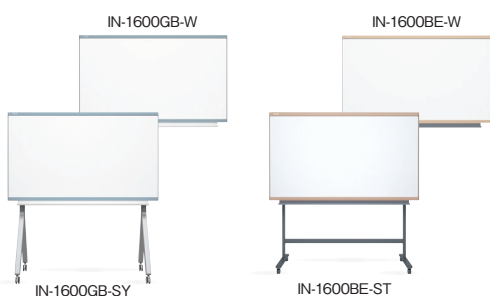

INTERNA

タイプ	製品サイズ mm	板面有効寸法 mm	質量 kg	品番	カラー(本体/脚)	注文コード	希望小売価格 (税抜)
脚付 Y字脚タイプ	W1691・D653・ H1844		35.5	IN-1600GB-SY	ブルーグレー/シルバー	538-208	¥231,250
				IN-1600BE-SY	ベージュ/ダークグレー	538-211	
脚付 T字脚タイプ	W1691・D687・ H1844(MAX)*1	W1600・ H900	33	IN-1600GB-ST	ブルーグレー/ダークグレー	538-247	¥168,750
				IN-1600BE-ST	ベージュ/ダークグレー	538-248	
壁掛けタイプ	W1691・D150・ H1033		22.5	IN-1600GB-W	ブルーグレー	538-241	¥162,500
				IN-1600BE-W	ベージュ	538-242	

【共通仕様】 ●フレーム：アルミ ●コーナー：ABS ●粉受け：アルミ ●脚：(Y字脚タイプ) スチール・アルミ、(T字脚タイプ) スチール ●板面：PET ●キャスター(脚付タイプのみ)：ナイロン(全個スタッパー付) ●付属品：ホワイトボードマーカー(黒・赤)、イレーザ(大)、組立説明書、壁掛け専用バー(壁掛けタイプのみ)

*1 脚付 T字脚タイプを設置する場合、1744mm、1844mmの2段階に高さ調節ができます。

※改良のため予告なく仕様を変更することがあります。

※表示価格は希望小売価格(税抜)です。

ホワイトボード・
掲示板・案内板

パーティション
ホワイトボード

コピーボード
(電子黒板)

衛生関連製品

ICTツール

指示棒・
レーザーポインター

Kaiteシリーズ