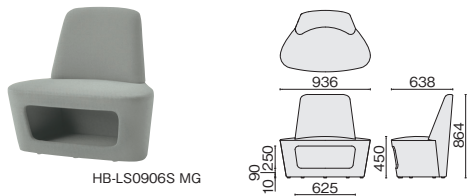

HB-SC1115L 630-066 ライトグレー ■ 630-067 ネイビー ■ 630-068 セージブルー ■ ¥103,100

●外形寸法：W1120 × D880 × H1435mm ●本体フレーム：スチールパイプ、樹脂焼付塗装

前傾姿勢で周囲の気配を感じながらタスクを行う

ソファに深く腰かけて周囲の視線を遮り思考を整理する

間接視野まで覆われ目の前のタスクに没頭する

環境に配慮した植物由来の
バイオPETクロスを使用

Color

クロス バイオPETクロス(再生ポリエステル) 
※バイオマス由来のPET50%含む

ライトグレー (H5) ネイビー (H2) セージブルー (H3)

ソファ

ソファ 1人掛

HB-LS0906S 52-542 グレー ■ 52-543 ダークブルー ■ ¥145,000

●外形寸法：W936 × D638 × H864mm ●本体：ウレタンフォーム、布張り ●芯材：合板

ソファ 2人掛