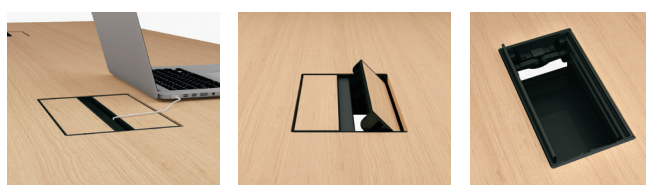

【共通仕様】 ●天板：メラミン樹脂化粧板 ●天板芯材：MDF(天板厚 25mm) ●天板エッジ：ABS樹脂、ポリウレタン塗装 ●脚：スチールパイプ、焼付塗装、アジャスター付 ●配線：樹脂成型品、銅板、樹脂焼付塗装 ●配線受け：銅板、焼付塗装 ※天板の木目柄はランダムのため、天板同士の木目は揃わない仕様になります。※天板と配線フタの木目は揃わない仕様になります。

木製家具のご使用上の注意につきましては、P.巻末02をご覧ください。

ケーブルガイド

品番	注文コード	カラー	希望小売価格 (税抜)
GE-CG	780-787	SBK	¥27,600

●本体：樹脂成型品 ●取付金具：銅板、焼付塗装

オプション

テーブルは、パワーバンク&充電ステーションなどのポータブルバッテリーやキャリアタップと組み合わせることができます。

パワーバンク&充電ステーション **NEW**

Color

天板	脚
 ライトウォルナット (LW) 抗菌 耐指	 ブラック (SBK)
 ディアウォルナット (PW) 抗菌 耐指	

天板と一体化する開閉配線蓋タイプ

高い意匠性

配線カバーは天板と同一素材の化粧板を使用し、その存在感を極力少なくすると同時に段差のないフラットな意匠が美しさ高い機能性を実現しました。

スムーズな動作性

配線カバーは滑らかな開閉動作を実現。安全性を配慮し、操作時の不快な音もありません。

優れた使い勝手

観音開きを採用することで大開口を実現し、配線作業を簡単に。開口状態時に蓋が天板内に格納される美しい外観は、機能性はもちろん、意匠性にも配慮しました。

ポータブルバッテリー・キャリアタップについては、P.294をご参照ください。