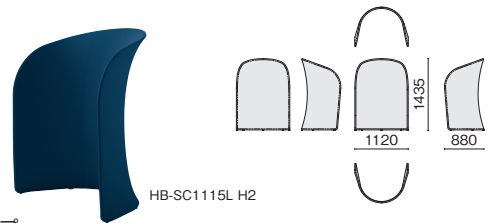

ワークラウンジ

カフェテリア

Work Harbor ワークハーバー

スクリーン*

ハイタイプ

HB-SC1117H 630-063 ライトグレー ■ 630-064 ネイビー ■ 630-065 セージブルー ■ ¥134,000

●外形寸法：W1120 × D855 × H1745mm ●本体フレーム：スチールパイプ、樹脂焼付塗装

ロータイプ

HB-SC1115L 630-066 ライトグレー ■ 630-067 ネイビー ■ 630-068 セージブルー ■ ¥103,100

●外形寸法：W1120 × D880 × H1435mm ●本体フレーム：スチールパイプ、樹脂焼付塗装

前傾姿勢で周囲の気配を感じながらタスクを行う

ソファに深く腰かけて周囲の視線を遮り思考を整理する

間接視野まで覆われ目の前のタスクに没頭する

環境に配慮した植物由来の
バイオPETクロスを使用