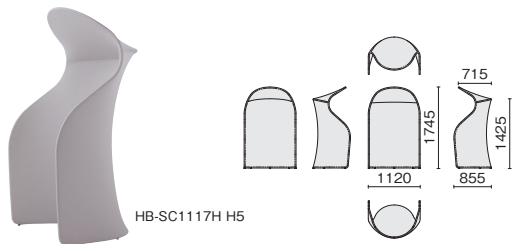

Work Harbor ワークハーバー

スクリーン*

ハイタイプ

HB-SC1117H 630-063 ライトグレー ■ 630-064 ネイビー ■ 630-065 セージブルー ■ ¥134,000

●外形寸法：W1120 × D855 × H1745mm ●本体フレーム：スチールパイプ、樹脂焼付塗装