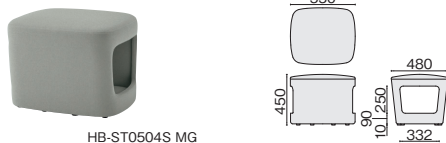

HB-SC1115L 630-066 ライトグレー ■ 630-067 ネイビー ■ 630-068 セージブルー ■ ¥103,100

●外形寸法：W1120 × D880 × H1435mm ●本体フレーム：スチールパイプ、樹脂焼付塗装

前傾姿勢で周囲の気配を感じながらタスクを行う

ソファに深く腰かけて周囲の視線を遮り思考を整理する

間接視野まで覆われ目の前のタスクに没頭する

環境に配慮した植物由来の
バイオPETクロスを使用

Color

クロス バイオPETクロス(再生ポリエステル) 
※バイオマス由来のPET50%含む

ライトグレー (H5) ネイビー (H2) セージブルー (H3)

ソファ

ソファ 1人掛

HB-LS0906S 52-542 グレー ■ 52-543 ダークブルー ■ ¥145,000

●外形寸法：W936 × D638 × H864mm ●本体：ウレタンフォーム、布張り ●芯材：合板

ソファ 2人掛

HB-LS1906S 52-544 グレー ■ 52-545 ダークブルー ■ ¥255,000

●外形寸法：W1980 × D638 × H864mm ●本体：ウレタンフォーム、布張り ●芯材：合板

ワークラウンジ

カフェテリア

スツール

HB-ST0504S 52-556 グレー ■ 52-557 ダークブルー ■ ¥70,000

●外形寸法：W550 × D480 × H450mm ●本体：ウレタンフォーム、布張り ●芯材：合板