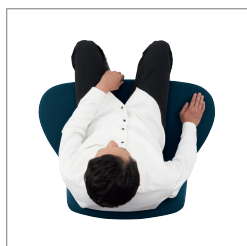

RENU®について詳しくはP.巻頭02をご参照ください。

ソファの座面は大きめの設定。手元に小物を置いたり、立ちあがる時に手をついたりすることができます。

足元にはラゲッジスペースがあり、1人掛、2人掛ソファは前面から、スツールは横から荷物をいれることができます。

Option

ソファ足元カバー 
足元に取り付ける汚れ防止のシート。

Color

ビニルレザー
ブラック

タイプ	品番	注文コード	カラー	希望小売価格(税抜)
1人掛用	HB-SC1	23-797	ブラック ■	¥4,400
2人掛用(2枚セット)	HB-SC2	23-798	ブラック ■	¥8,200