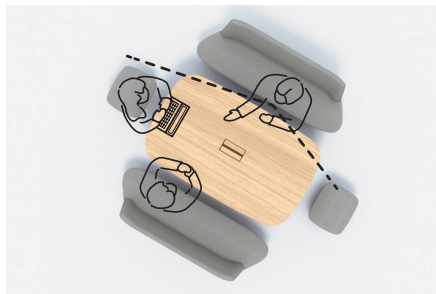

Designed by
Yoshikazu Itami
工業デザイナー

仲間との一体感を高めるテーブル

コミュニケーションを快適に。

ラウンド形テーブルは、どこに座っても最大限テーブルを利用できる形状。長手方向に座ると、自然と視線が中央に向くため、コミュニケーションの活性化が期待できます。また、短手方向に座っても十分な作業スペースを確保できるように考えられた曲線になっています。

テーブルの組み合わせ

※ラウンド形テーブル(ハーフタイプ)は、スクエア形テーブルとの組み合わせがお勧めです。

ソロデスク (扇形) の組み合わせ

集中環境をサポートするスクリーン

包まれながら集中する。

繭に包まれるような安心感を感じられる有機的なフォルムのスクリーンは、ハイタイプとロータイプを用途にあわせて使い分けできます。

ハイタイプとの組み合わせ

※セットで使用する場合、
D形ソロデスクを
お使いください。

ロータイプとの組み合わせ

※セットで使用する場合、D形ソロデスクをお使いください。

天板と一体化する開閉配線蓋タイプ

高い意匠性

配線カバーは天板と同一素材の化粧板を使用し、その存在感を極力少なくすると同時に段差のないフラットな意匠が美しさ高い機能性を実現しました。

スムーズな動作性

配線カバーは滑らかな開閉動作を実現。安全性を配慮し、操作時の不快な音もありません。

優れた使い勝手

観音開きを採用することで大開口を実現し、配線作業を簡単に。開口状態時に蓋が天板内に格納される美しい外観は、機能性はもちろん、意匠性にも配慮しました。