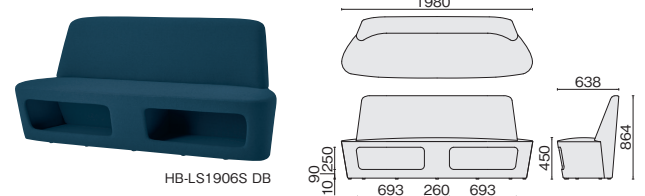

HB-SC1115L 630-066 ライトグレー ■ 630-067 ネイビー ■ 630-068 セージブルー ■ ¥103,100

●外形寸法：W1120 × D880 × H1435mm ●本体フレーム：スチールパイプ、樹脂焼付塗装

前傾姿勢で周囲の気配を感じながらタスクを行う

ソファに深く腰かけて周囲の視線を遮り思考を整理する

間接視野まで覆われ目の前のタスクに没頭する

環境に配慮した植物由来の
バイオPETクロスを使用

Color

クロス バイオPETクロス(再生ポリエステル) 
※バイオマス由来のPET50%含む

ライトグレー (H5) ネイビー (H2) セージブルー (H3)

ソファ

ソファ 1人掛

HB-LS0906S 52-542 グレー ■ 52-543 ダークブルー ■ ¥145,000

●外形寸法：W936 × D638 × H864mm ●本体：ウレタンフォーム、布張り ●芯材：合板

ソファ 2人掛

HB-LS1906S 52-544 グレー ■ 52-545 ダークブルー ■ ¥255,000

●外形寸法：W1980 × D638 × H864mm ●本体：ウレタンフォーム、布張り ●芯材：合板

ワークラウンジ

カフェテリア

スツール

HB-ST0504S 52-556 グレー ■ 52-557 ダークブルー ■ ¥70,000

●外形寸法：W550 × D480 × H450mm ●本体：ウレタンフォーム、布張り ●芯材：合板