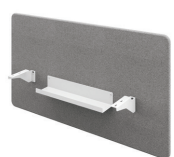

FA-67 専用コーディネートアイテム

デスクフロントパネル

FA67-127KNP-Q W4/H5

適合機種	外形寸法	品番	注文コード	カラー (配線受け・取付金具)	希望小売価格 (税抜)
F67-167H・ F67-197H110E	W1460×H700	FA67-147KNP-Q	667-889	W4	¥67,500
		147KNP-Q	667-886	SBK	
F67-147H・ F67-177H110E	W1260×H700	FA67-127KNP-Q	667-888	W4	¥64,500
		127KNP-Q	667-885	SBK	
F67-127H・ F67-157H110E	W1060×H700	FA67-107KNP-Q	667-887	W4	¥59,500
		107KNP-Q	667-884	SBK	

●パネル芯材：MDF、ペーパーハニカムコア再生紙 ●配線受け・取付金具：鋼板、焼付塗装
●パネル厚さ：25mm ●ピンナップ使用可能 ●天板面からの高さH350mm

対面用配線受け・取付金具セット

品番	注文コード	カラー	希望小売価格 (税抜)
F67-BRK	667-309	W4	¥19,500
	667-308	SBK	

●本体：鋼板、焼付塗装
●セット内容：配線受け1個、取付金具2個
※対面に配置したデスク、ワークステーションにデスクフロントパネルを設置する場合、追加でこのセットをご購入ください。
※すべてのサイズのデスク・ワークステーションに対応しています。