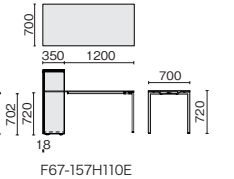

ホワイト
(6W)ブラック
(6E)

デスク

F67-167H RL/6E

F67-147H RL/6W

F67-127H BN/6W

外形寸法	下肢空間	品番	注文コード	カラー (天板/脚)	希望小売価格 (税抜)
W1600×D700 ×H720mm	W1530mm	F67-167H	667-589	BN/6W	¥90,100
			667-590	BN/6E	
			667-591	RL/6W	
			667-592	RL/6E	
W1400×D700 ×H720mm	W1330mm	F67-147H	667-585	BN/6W	¥85,300
			667-586	BN/6E	
			667-587	RL/6W	
			667-588	RL/6E	
W1200×D700 ×H720mm	W1130mm	F67-127H	667-581	BN/6W	¥82,200
			667-582	BN/6E	
			667-583	RL/6W	
			667-584	RL/6E	

外形寸法	下肢空間	品番	注文コード	カラー (天板/脚)	ストレージ	希望小売価格 (税抜)
W1950×D778 ×H1067.5mm	W1565mm	F67-197H110E	667-604	BN/6W	RL	¥158,500
			667-605	BN/6E	RL	
			667-606	RL/6W	RL	
			667-607	RL/6E	RL	
W1750×D778 ×H1067.5mm	W1365mm	F67-177H110E	667-600	BN/6W	RL	¥154,300
			667-601	BN/6E	RL	
			667-602	RL/6W	RL	
			667-603	RL/6E	RL	
W1550×D778 ×H1067.5mm	W1165mm	F67-157H110E	667-596	BN/6W	RL	¥148,400
			667-597	BN/6E	RL	
			667-598	RL/6W	RL	
			667-599	RL/6E	RL	

デスク●天板：メラミン樹脂化粧板 ●天板芯材：パーティクルボード ●脚：鋼材、焼付塗装

ストレージ●本体：木製、パーティクルボード、アジャスター付

※ストレージには別売りの棚板一枚を固定位置で取付が可能です。(天板下側へ棚板追加時 内寸H319.5mm)

F67-197H110E

F67-177H110E

F67-157H110E

ワークステーション 棚板

F67-80TT BN

F67-80TT RL

外形寸法	品番	注文コード	カラー	希望小売価格 (税抜)
W721×D332×H18mm	F67-80TT	667-608	BN	¥8,300
		667-609	RL	

●本体：木製、パーティクルボード ※棚板は固定位置で一枚のみ取付が可能です。

キャビネット

F67-046SC-2 BN

F67-046SC-2 RL

外形寸法	品番	注文コード	カラー	希望小売価格 (税抜)
W398×D571×H564mm	F67-046SC-2	667-593	BN	¥71,300
		667-594	RL	