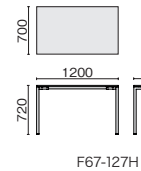

FA-67 エフエー67 H720

Point 1 スリムなデザイン

天板厚さ18mm、脚の太さ35mm角のスリムなデザイン。

Point 2 大容量のストレージ

A4サイズの資料を収納する事ができます。

Point 3 整理しやすい
2層式の引出し

キャビネットの引出し上段は、小物類の整理・分類に便利なトレーとファイル用スペースの2層式です。

Point 4 足元を隠す幕板

足元をしっかり隠す幕板の取付も可能です。

※デスクトップパネルと併用して取り付ける場合は専用ブラケットが必要です。詳細はP.078

Color

天板

ホワイト
(BN)

オーク
(RL)

脚・コードダクト

ホワイト
(6W)

ブラック
(6E)

デスク

外形寸法	下肢空間	品番	注文コード	カラー (天板/脚)	希望小売価格 (税抜)
W1600×D700 ×H720mm	W1530mm	F67-167H	667-589	BN/6W	¥90,100
			667-590	BN/6E	
			667-591	RL/6W	
			667-592	RL/6E	
W1400×D700 ×H720mm	W1330mm	F67-147H	667-585	BN/6W	¥85,300
			667-586	BN/6E	
			667-587	RL/6W	
			667-588	RL/6E	
W1200×D700 ×H720mm	W1130mm	F67-127H	667-581	BN/6W	¥82,200
			667-582	BN/6E	
			667-583	RL/6W	
			667-584	RL/6E	

●天板：メラミン樹脂化粧板 ●天板芯材：パーティクルボード ●脚：鋼材、焼付塗装

F67-127H

ワークステーション

外形寸法	下肢空間	品番	注文コード	カラー (天板/脚)	ストレージ	希望小売価格 (税抜)
W1950×D778 ×H1067.5mm	W1565mm	F67-197H110E	667-604	BN/6W	RL	¥158,500
			667-605	BN/6E	RL	
			667-606	RL/6W	RL	
			667-607	RL/6E	RL	
W1750×D778 ×H1067.5mm	W1365mm	F67-177H110E	667-600	BN/6W	RL	¥154,300
			667-601	BN/6E	RL	
			667-602	RL/6W	RL	
			667-603	RL/6E	RL	
W1550×D778 ×H1067.5mm	W1165mm	F67-157H110E	667-596	BN/6W	RL	¥148,400
			667-597	BN/6E	RL	
			667-598	RL/6W	RL	
			667-599	RL/6E	RL	

デスク●天板：メラミン樹脂化粧板 ●天板芯材：パーティクルボード ●脚：鋼材、焼付塗装

ストレージ●本体：木製、パーティクルボード、アジャスター付

※ストレージには別売りの棚板一枚を固定位置で取付が可能です。(天板下側へ棚板追加時 内寸H319.5mm)

ワークステーション 棚板

外形寸法	品番	注文コード	カラー	希望小売価格 (税抜)
W721×D332×H18mm	F67-80TT	667-608	BN	¥8,300
		667-609	RL	

●本体：木製、パーティクルボード ※棚板は固定位置で一枚のみ取付が可能です。