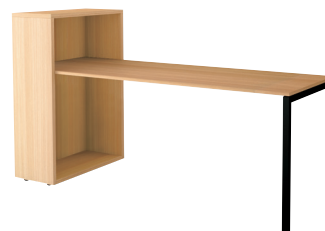

Recyclability

98%

家具部材の98%がリサイクル可能

デスクバリエーション

※チェアはTion (P.241 参照) を使用しています。

Work station

大容量の収納にいつでも手が届くことで、作業環境は美しく整理され、作業効率が高まります。また、適度な囲われ感が集中をサポートします。

※チェアはBeneSクッションタイプ (P.173 参照) を使用しています。

Desk

シンプルながら個性を感じる fantoni ブランドのデザインデスク。専用の収納とあわせてレイアウトすることで、オフィスに統一感をもたらします。

FA-67 エフエー67  H720**Point 1** スリムなデザイン

天板厚さ18mm、脚の太さ35mm角のスリムなデザイン。

Point 2 大容量のストレージ

A4サイズの資料を収納する事ができます。

Point 3 整理しやすい
2層式の引出し

キャビネットの引出し上段は、小物類の整理・分類に便利なトレーとファイル用スペースの2層式です。

Point 4 足元を隠す幕板

足元をしっかり隠す幕板の取付も可能です。

※デスクトップパネルと併用して取り付ける場合は専用ブラケットが必要です。詳細はP.078

Color

天板

ホワイト
(BN)オーク
(RL)

脚・コードダクト