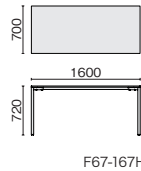

FA-67 エフエー67 H720

Point 1 スリムなデザイン

天板厚さ18mm、脚の太さ35mm角のスリムなデザイン。

Point 2 大容量のストレージ

A4サイズの資料を収納する事ができます。

Point 3 整理しやすい
2層式の引出し

キャビネットの引出し上段は、小物類の整理・分類に便利なトレーとファイル用スペースの2層式です。

Point 4 足元を隠す幕板

足元をしっかり隠す幕板の取付も可能です。

※デスクトップパネルと併用して取り付ける場合は専用ブラケットが必要です。詳細はP.078

Color

天板

ホワイト
(BN)

オーク
(RL)

脚・コードダクト

ホワイト
(6W)

ブラック
(6E)

デスク

外形寸法	下肢空間	品番	注文コード	カラー (天板/脚)	希望小売価格 (税抜)
W1600×D700 ×H720mm	W1530mm	F67-167H	667-589	BN/6W	¥90,100
			667-590	BN/6E	
			667-591	RL/6W	
			667-592	RL/6E	
W1400×D700 ×H720mm	W1330mm	F67-147H	667-585	BN/6W	¥85,300
			667-586	BN/6E	
			667-587	RL/6W	
			667-588	RL/6E	
W1200×D700 ×H720mm	W1130mm	F67-127H	667-581	BN/6W	¥82,200
			667-582	BN/6E	
			667-583	RL/6W	
			667-584	RL/6E	

●天板：メラミン樹脂化粧板 ●天板芯材：パーティクルボード ●脚：鋼材、焼付塗装

F67-167H

ワークステーション

外形寸法	下肢空間	品番	注文コード	カラー (天板/脚)	ストレージ	希望小売価格 (税抜)
W1950×D778 ×H1067.5mm	W1565mm	F67-197H110E	667-604	BN/6W	RL	¥158,500
			667-605	BN/6E	RL	
			667-606	RL/6W	RL	
			667-607	RL/6E	RL	
W1750×D778 ×H1067.5mm	W1365mm	F67-177H110E	667-600	BN/6W	RL	¥154,300
			667-601	BN/6E	RL	
			667-602	RL/6W	RL	
			667-603	RL/6E	RL	
W1550×D778 ×H1067.5mm	W1165mm	F67-157H110E	667-596	BN/6W	RL	¥148,400
			667-597	BN/6E	RL	
			667-598	RL/6W	RL	
			667-599	RL/6E	RL	

デスク●天板：メラミン樹脂化粧板 ●天板芯材：パーティクルボード ●脚：鋼材、焼付塗装

ストレージ●本体：木製、パーティクルボード、アジャスター付

※ストレージには別売りの棚板一枚を固定位置で取付が可能です。(天板下側へ棚板追加時 内寸H319.5mm)

ワークステーション 棚板

外形寸法	品番	注文コード	カラー	希望小売価格 (税抜)
W721×D332×H18mm	F67-80TT	667-608	BN	¥8,300
		667-609	RL	

●本体：木製、パーティクルボード ※棚板は固定位置で一枚のみ取付が可能です。