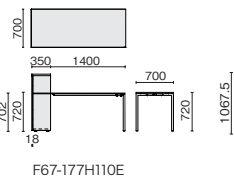

ホワイト
(6W)ブラック
(6E)

デスク

F67-167H RL/6E

F67-147H RL/6W

F67-127H BN/6W

外形寸法	下肢空間	品番	注文コード	カラー (天板/脚)	希望小売価格 (税抜)
W1600×D700 ×H720mm	W1530mm	F67-167H	667-589	BN/6W	¥90,100
			667-590	BN/6E	
			667-591	RL/6W	
			667-592	RL/6E	
W1400×D700 ×H720mm	W1330mm	F67-147H	667-585	BN/6W	¥85,300
			667-586	BN/6E	
			667-587	RL/6W	
			667-588	RL/6E	
W1200×D700 ×H720mm	W1130mm	F67-127H	667-581	BN/6W	¥82,200
			667-582	BN/6E	
			667-583	RL/6W	
			667-584	RL/6E	

外形寸法	下肢空間	品番	注文コード	カラー (天板/脚)	ストレージ	希望小売価格 (税抜)
W1950×D778 ×H1067.5mm	W1565mm	F67-197H110E	667-604	BN/6W	RL	¥158,500
			667-605	BN/6E	RL	
			667-606	RL/6W	RL	
			667-607	RL/6E	RL	
W1750×D778 ×H1067.5mm	W1365mm	F67-177H110E	667-600	BN/6W	RL	¥154,300
			667-601	BN/6E	RL	
			667-602	RL/6W	RL	
			667-603	RL/6E	RL	
W1550×D778 ×H1067.5mm	W1165mm	F67-157H110E	667-596	BN/6W	RL	¥148,400
			667-597	BN/6E	RL	
			667-598	RL/6W	RL	
			667-599	RL/6E	RL	

デスク●天板：メラミン樹脂化粧板 ●天板芯材：パーティクルボード ●脚：鋼材、焼付塗装

ストレージ●本体：木製、パーティクルボード、アジャスター付

※ストレージには別売りの棚板一枚を固定位置で取付が可能です。(天板下側へ棚板追加時 内寸H319.5mm)

F67-197H110E

F67-177H110E

F67-157H110E

ワークステーション 棚板

F67-80TT BN

F67-80TT RL

外形寸法	品番	注文コード	カラー	希望小売価格 (税抜)
W721×D332×H18mm	F67-80TT	667-608	BN	¥8,300
		667-609	RL	

●本体：木製、パーティクルボード ※棚板は固定位置で一枚のみ取付が可能です。

キャビネット

F67-046SC-2 BN

F67-046SC-2 RL

外形寸法	品番	注文コード	カラー	希望小売価格 (税抜)
W398×D571×H564mm	F67-046SC-2	667-593	BN	¥71,300
		667-594	RL	