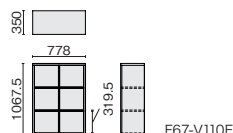

F67-80TT RL

外形寸法	品番	注文コード	カラー	希望小売価格 (税抜)
W721×D332×H18mm	F67-80TT	667-608	BN	¥8,300
		667-609	RL	

●本体：木製、パーティクルボード ※棚板は固定位置で一枚のみ取付が可能です。

キャビネット

F67-046SC-2 BN

F67-046SC-2 RL

外形寸法	品番	注文コード	カラー	希望小売価格 (税抜)
W398×D571×H564mm	F67-046SC-2	667-593	BN	¥71,300
		667-594	RL	

●本体：木製、パーティクルボード ●オールロック機構、4輪自在キャスター

ストレージ

F67-V110E RL

外形寸法	品番	注文コード	カラー	希望小売価格 (税抜)
W778×D350×H1067.5mm	F67-V110E	667-595	RL	¥93,900

●本体：木製、パーティクルボード、アジャスター付

デスクトップパネル

F67-12P

適合機種	外形寸法	品番	注文コード	カラー	希望小売価格 (税抜)
F67-167H・F67-197H110E	W1460×H600mm	F67-16P	667-612	BN	¥48,100
F67-147H・F67-177H110E	W1260×H600mm	F67-14P	667-611	BN	¥45,200
F67-127H・F67-157H110E	W1060×H600mm	F67-12P	667-610	BN	¥42,000

●本体：木製、パーティクルボード ●取付金具：鋼板、焼付塗装 ●厚み：18mm

幕板

F67-12M

適合機種	外形寸法	品番	注文コード	カラー	希望小売価格 (税抜)
F67-167H・F67-197H110E	W1460×H323mm	F67-16M	667-615	BN	¥18,700
F67-147H・F67-177H110E	W1260×H323mm	F67-14M	667-614	BN	¥17,300
F67-127H・F67-157H110E	W1060×H323mm	F67-12M	667-613	BN	¥15,800