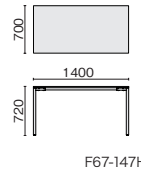

FA-67 エフエー67 H720

Point 1 スリムなデザイン

天板厚さ18mm、脚の太さ35mm角のスリムなデザイン。

Point 2 大容量のストレージ

A4サイズの資料を収納する事ができます。

Point 3 整理しやすい
2層式の引出し

キャビネットの引出し上段は、小物類の整理・分類に便利なトレーとファイル用スペースの2層式です。

Point 4 足元を隠す幕板

足元をしっかり隠す幕板の取付も可能です。

※デスクトップパネルと併用して取り付ける場合は専用ブラケットが必要です。詳細はP.078

Color

天板

ホワイト
(BN)

オーク
(RL)

脚・コードダクト

ホワイト
(6W)

ブラック
(6E)

デスク

外形寸法	下肢空間	品番	注文コード	カラー (天板/脚)	希望小売価格 (税抜)
W1600×D700 ×H720mm	W1530mm	F67-167H	667-589	BN/6W	¥90,100
			667-590	BN/6E	
			667-591	RL/6W	
			667-592	RL/6E	
W1400×D700 ×H720mm	W1330mm	F67-147H	667-585	BN/6W	¥85,300
			667-586	BN/6E	
			667-587	RL/6W	
			667-588	RL/6E	
W1200×D700 ×H720mm	W1130mm	F67-127H	667-581	BN/6W	¥82,200
			667-582	BN/6E	
			667-583	RL/6W	
			667-584	RL/6E	

●天板：メラミン樹脂化粧板 ●天板芯材：パーティクルボード ●脚：鋼材、焼付塗装

F67-147H

ワークステーション

外形寸法	下肢空間	品番	注文コード	カラー (天板/脚)	ストレージ	希望小売価格 (税抜)
W1950×D778 ×H1067.5mm	W1565mm	F67-197H110E	667-604	BN/6W	RL	¥158,500
			667-605	BN/6E	RL	
			667-606	RL/6W	RL	
			667-607	RL/6E	RL	
W1750×D778 ×H1067.5mm	W1365mm	F67-177H110E	667-600	BN/6W	RL	¥154,300
			667-601	BN/6E	RL	
			667-602	RL/6W	RL	
			667-603	RL/6E	RL	
W1550×D778 ×H1067.5mm	W1165mm	F67-157H110E	667-596	BN/6W	RL	¥148,400
			667-597	BN/6E	RL	
			667-598	RL/6W	RL	
			667-599	RL/6E	RL	

デスク●天板：メラミン樹脂化粧板 ●天板芯材：パーティクルボード ●脚：鋼材、焼付塗装

ストレージ●本体：木製、パーティクルボード、アジャスター付

※ストレージには別売りの棚板一枚を固定位置で取付が可能です。(天板下側へ棚板追加時 内寸H319.5mm)

ワークステーション 棚板

外形寸法	品番	注文コード	カラー	希望小売価格 (税抜)
W721×D332×H18mm	F67-80TT	667-608	BN	¥8,300
		667-609	RL	

●本体：木製、パーティクルボード ※棚板は固定位置で一枚のみ取付が可能です。