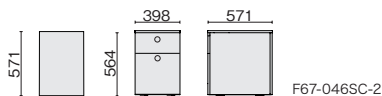

キャビネット

外形寸法	品番	注文コード	カラー	希望小売価格 (税抜)
W398×D571×H564mm	F67-046SC-2	667-593	BN	¥71,300
		667-594	RL	

●本体：木製、パーティクルボード ●オールロック機構、4輪自在キャスター

ストレージ

外形寸法	品番	注文コード	カラー	希望小売価格 (税抜)
W778×D350×H1067.5mm	F67-V110E	667-595	RL	¥93,900

●本体：木製、パーティクルボード、アジャスター付

デスクトップパネル

適合機種	外形寸法	品番	注文コード	カラー	希望小売価格 (税抜)
F67-167H・F67-197H110E	W1460×H600mm	F67-16P	667-612	BN	¥48,100
F67-147H・F67-177H110E	W1260×H600mm	F67-14P	667-611	BN	¥45,200
F67-127H・F67-157H110E	W1060×H600mm	F67-12P	667-610	BN	¥42,000

●本体：木製、パーティクルボード ●取付金具：鋼板、焼付塗装 ●厚み：18mm

幕板

適合機種	外形寸法	品番	注文コード	カラー	希望小売価格 (税抜)
F67-167H・F67-197H110E	W1460×H323mm	F67-16M	667-615	BN	¥18,700
F67-147H・F67-177H110E	W1260×H323mm	F67-14M	667-614	BN	¥17,300
F67-127H・F67-157H110E	W1060×H323mm	F67-12M	667-613	BN	¥15,800

●本体：木製、パーティクルボード ●取付金具：鋼板 ●厚み：18mm

※デスクトップパネルと併用して取り付ける場合は専用のブラケットが必要です。詳細は、専用ブラケットについての下記の案内をご覧ください。

コードダクト

外形寸法	品番	注文コード	カラー	希望小売価格 (税抜)
72×37×580mm	F67-CD	667-616	6W	¥6,500
		667-617	6E	

●本体：鋼板、焼付塗装 ※デスクには付属していません。 ※必要に応じてお問い合わせください。

専用ブラケット

幕板とデスクトップパネルを併用する際には、別途【専用ブラケット】が必要になりますので、販売店または営業担当者までお問合せください。

FA-67 専用コーディネートアイテム

デスクフロントパネル

適合機種	外形寸法	品番	注文コード	カラー (配線受け・取付金具)	希望小売価格 (税抜)
F67-167H・ F67-197H110E	W1460×H700	FA67-147KNP-Q	667-889	W4	¥67,500
		147KNP-Q	667-886	SBK	
F67-147H・ F67-177H110E	W1260×H700	FA67-127KNP-Q	667-888	W4	¥64,500
		127KNP-Q	667-885	SBK	
F67-127H・ F67-157H110E	W1060×H700	FA67-107KNP-Q	667-887	W4	¥59,500
		107KNP-Q	667-884	SBK	

●パネル芯材：MDF、ペーパーハニカムコア再生紙 ●配線受け・取付金具：鋼板、焼付塗装
●パネル厚さ：25mm ●ピンナップ使用可能 ●天板面からの高さH350mm

対面用配線受け・取付金具セット

品番	注文コード	カラー	希望小売価格 (税抜)
F67-BRK	667-309	W4	¥19,500
	667-308	SBK