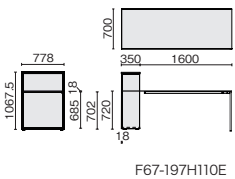

F67-197H110E