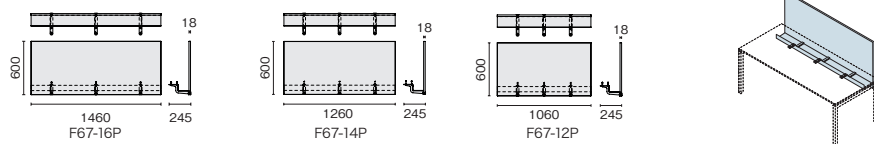

キャビネット

外形寸法	品番	注文コード	カラー	希望小売価格 (税抜)
W398×D571×H564mm	F67-046SC-2	667-593	BN	¥71,300
		667-594	RL	

●本体：木製、パーティクルボード ●オールロック機構、4輪自在キャスター

ストレージ

外形寸法	品番	注文コード	カラー	希望小売価格 (税抜)
W778×D350×H1067.5mm	F67-V110E	667-595	RL	¥93,900

●本体：木製、パーティクルボード、アジャスター付

デスクトップパネル

適合機種	外形寸法	品番	注文コード	カラー	希望小売価格 (税抜)
F67-167H・F67-197H110E	W1460×H600mm	F67-16P	667-612	BN	¥48,100
F67-147H・F67-177H110E	W1260×H600mm	F67-14P	667-611	BN	¥45,200
F67-127H・F67-157H110E	W1060×H600mm	F67-12P	667-610	BN	¥42,000

●本体：木製、パーティクルボード ●取付金具：鋼板、焼付塗装 ●厚み：18mm