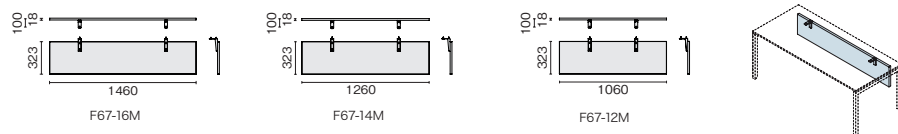

幕板

適合機種	外形寸法	品番	注文コード	カラー	希望小売価格 (税抜)
F67-167H・F67-197H110E	W1460×H323mm	F67-16M	667-615	BN	¥18,700
F67-147H・F67-177H110E	W1260×H323mm	F67-14M	667-614	BN	¥17,300
F67-127H・F67-157H110E	W1060×H323mm	F67-12M	667-613	BN	¥15,800

●本体：木製、パーティクルボード ●取付金具：鋼板 ●厚み：18mm

※デスクトップパネルと併用して取り付ける場合は専用のブラケットが必要です。詳細は、専用ブラケットについての下記の案内をご覧ください。