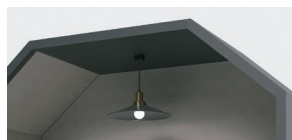

Grotta

ソロワークから1on1
ミーティングまで対応する
可動式オープンブース。

ひとりで
集中

打ち合わせや
共同作業

デザイン工業

だれでも気軽に使える1on1コミュニケーションブース。

2人用タイプ

リモート会議や集中作業に最適なソロワークブース。

1人用タイプ

左タイプ

右タイプ

Color

本体	クロスパネル	背・座	床	天板
ブラック (BK207T)	ペーージュ (BE250S)	チャコールグレー (WG251S)	ブラック (BK204V)	ライトブラウン (BE216M)

Option

ペンダントライトシェード

※電球 (E26口金対応) は付属されておりませんので、別途ご用意ください。