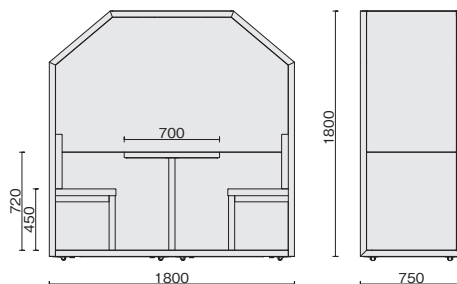

Grotta

ソロワークから1on1
ミーティングまで対応する
可動式オープンブース。

ひとりで
集中

打ち合わせや
共同作業

デザイン工業

だれでも気軽に使える1on1コミュニケーションブース。

2人用タイプ

リモート会議や集中作業に最適なソロワークブース。

1人用タイプ

左タイプ

右タイプ

Color

本体	クロスパネル	背・座	床	天板
ブラック (BK207T)	ペーージュ (BE250S)	チャコールグレー (WG251S)	ブラック (BK204V)	ライトブラウン (BE216M)

Option

ペンダントライトシェード

※電球 (E26口金対応) は付属されておりませんので、別途ご用意ください。