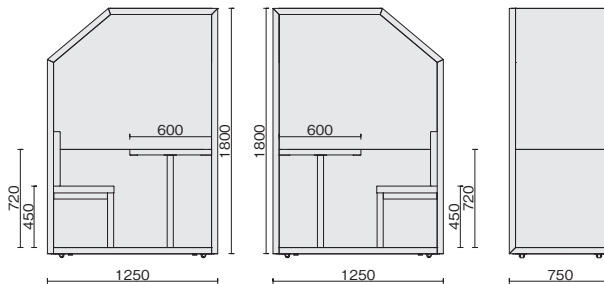

Grotta

ソロワークから1on1
ミーティングまで対応する
可動式オープンブース。

ひとりで
集中

打ち合わせや
共同作業

デザイン工業

だれでも気軽に使える1on1コミュニケーションブース。

2人用タイプ

リモート会議や集中作業に最適なソロワークブース。

1人用タイプ

左タイプ

右タイプ

Color

本体	クロスパネル	背・座	床	天板
ブラック (BK207T)	ペーージュ (BE250S)	チャコールグレー (WG251S)	ブラック (BK204V)	ライトブラウン (BE216M)

Option

ペンダントライトシェード

※電球 (E26口金対応) は付属されておりませんので、別途ご用意ください。