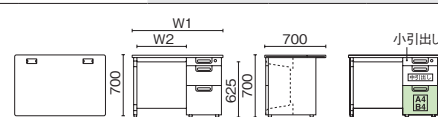

●天板：メラミン樹脂化粧板、ポストフォーム加工
●本体：鋼板、焼付塗装 ●幕板：鋼板、焼付塗装
●全段ラッチ付、オールロック機構 ●【付属品】ペントレー 2、仕切板SS・S・M 各1・L 3
※W1400・1600は、センタートレイ×1になります。

LA-□□□D-33
A-3段×D-3段

ベーシックタイプ 片袖机 (L脚/A-3段袖)

LA-147A-3 WS/W4

	外形寸法 (W1)	下肢空間 (W2)	品番	注文コード	カラー (天板/本体)	希望小売価格 (税抜)
D700	W1400×D700×H700mm	946mm	LA-147A-3	671-297	WS/W4	¥145,300
	W1200×D700×H700mm	746mm	LA-127A-3	671-291	WS/W4	¥135,500
	W1100×D700×H700mm	646mm	LA-117A-3	671-292	WS/W4	¥132,700
	W1000×D700×H700mm	546mm	LA-107A-3	671-293	WS/W4	¥127,000

●天板：メラミン樹脂化粧板、ポストフォーム加工
●本体：鋼板、焼付塗装 ●幕板：鋼板、焼付塗装
●全段ラッチ付、オールロック機構 ●【付属品】ペントレー 1、仕切板SS 1・L 2 ※W1000～1400は、センタートレイ×1になります。

LA-□□□A-3 A-3段袖

ベーシックタイプ 片袖机 (L脚/D-3段袖)

LA-127D-3 WS/W4

	外形寸法 (W1)	下肢空間 (W2)	品番	注文コード	カラー (天板/本体)	希望小売価格 (税抜)
D700	W1400×D700×H700mm	946mm	LA-147D-3	671-298	WS/W4	¥135,400
	W1200×D700×H700mm	746mm	LA-127D-3	671-294	WS/W4	¥125,600
	W1100×D700×H700mm	646mm	LA-117D-3	671-295	WS/W4	¥122,800
	W1000×D700×H700mm	546mm	LA-107D-3	671-296	WS/W4	¥117,100

●天板：メラミン樹脂化粧板、ポストフォーム加工
●本体：鋼板、焼付塗装 ●幕板：鋼板、焼付塗装
●全段ラッチ付、オールロック機構 ●【付属品】ペントレー 1、仕切板S・M・L 各1 ※W1000～1400は、センタートレイ×1になります。

LA-□□□D-3 D-3段袖

天板 ホワイト(W5) 本体 ホワイト(W4)

ベーシックタイプ 脇机

品名	外形寸法	品番	注文コード	カラー(天板/本体)	希望小売価格(税抜)
D700 A-3段	W400×D700×H700mm	LA-N047A-3	671-464	WS/W4	¥92,700
D-3段	W400×D700×H700mm	LA-N047D-3	671-465	WS/W4	¥81,100
2段	W400×D700×H700mm	LA-N047D-2	671-466	WS/W4	¥84,300