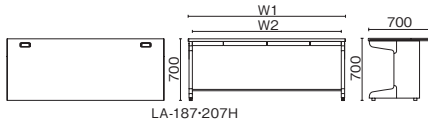

LA Desk[®] エルエーデスク

ベーシックタイプ

+ WEB

H700

D700タイプ

ベーシックタイプ 平机 (L脚)

LA-127H WS/W4

	外形寸法 (W1)	下肢空間 (W2)	品番	注文コード	カラー (天板/本体)	希望小売価格 (税抜)
D700	W2000×D700×H700mm	1900mm	LA-207H	672-460	WS/W4	¥153,600
	W1800×D700×H700mm	1700mm	LA-187H	672-461	WS/W4	¥142,800
	W1600×D700×H700mm	1500mm	LA-167H	671-285	WS/W4	¥126,000
	W1400×D700×H700mm	1300mm	LA-147H	671-286	WS/W4	¥115,600
	W1200×D700×H700mm	1100mm	LA-127H	671-287	WS/W4	¥93,700
	W1100×D700×H700mm	1000mm	LA-117H	671-288	WS/W4	¥91,200
	W1000×D700×H700mm	900mm	LA-107H	671-289	WS/W4	¥85,900
	W800×D700×H700mm	700mm	LA-087H	671-290	WS/W4	¥79,200

LA-187-207H

LA-087~167H

●天板：メラミン樹脂化粧板、ポストフォーム加工 ●本体：鋼板、焼付塗装 ●幕板：鋼板、焼付塗装
※W800は、センタートレイ×1になります。 ※W1000～1200は、センタートレイ×1、サイドトレイ×1になります。
※W1400・1600は、センタートレイ×1、サイドトレイ×2になります。 ※W1800・2000は、センタートレイ×2、サイドトレイ×2になります。

ベーシックタイプ 両袖机 (2段袖×A-3段袖)

LA-167A-32 WS/W4

	外形寸法 (W1)	下肢空間 (W2)	品番	注文コード	カラー (天板/本体)	希望小売価格 (税抜)
D700	W1600×D700×H700mm	792mm	LA-167A-32	671-299	WS/W4	¥204,200
	W1400×D700×H700mm	592mm	LA-147A-32	671-300	WS/W4	¥191,900