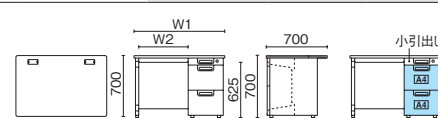

●天板：メラミン樹脂化粧板、ポストフォーム加工
●本体：鋼板、焼付塗装 ●幕板：鋼板、焼付塗装
●全段ラッチ付、オールロック機構 ●【付属品】ペントレー 2、仕切板SS 2・L 4
※W1400・1600は、センタートレイ×1になります。

LA-□□□A-33
A-3段×A-3段

ベーシックタイプ 両袖机 (A-3段袖×D-3段袖)

LA-147D-33 WS/W4

	外形寸法 (W1)	下肢空間 (W2)	品番	注文コード	カラー (天板/本体)	希望小売価格 (税抜)
D700	W1600×D700×H700mm	792mm	LA-167D-33	671-305	WS/W4	¥202,500
	W1400×D700×H700mm	592mm	LA-147D-33	671-306	WS/W4	¥190,200

●天板：メラミン樹脂化粧板、ポストフォーム加工
●本体：鋼板、焼付塗装 ●幕板：鋼板、焼付塗装
●全段ラッチ付、オールロック機構 ●【付属品】ペントレー 2、仕切板SS・S・M 各1・L 3
※W1400・1600は、センタートレイ×1になります。

LA-□□□D-33
A-3段×D-3段

ベーシックタイプ 片袖机 (L脚/A-3段袖)

LA-147A-3 WS/W4

	外形寸法 (W1)	下肢空間 (W2)	品番	注文コード	カラー (天板/本体)	希望小売価格 (税抜)
D700	W1400×D700×H700mm	946mm	LA-147A-3	671-297	WS/W4	¥145,300
	W1200×D700×H700mm	746mm	LA-127A-3	671-291	WS/W4	¥135,500
	W1100×D700×H700mm	646mm	LA-117A-3	671-292	WS/W4	¥132,700
	W1000×D700×H700mm	546mm	LA-107A-3	671-293	WS/W4	¥127,000

●天板：メラミン樹脂化粧板、ポストフォーム加工
●本体：鋼板、焼付塗装 ●幕板：鋼板、焼付塗装
●全段ラッチ付、オールロック機構 ●【付属品】ペントレー 1、仕切板SS 1・L 2 ※W1000～1400は、センタートレイ×1になります。

LA-□□□A-3 A-3段袖

ベーシックタイプ 片袖机 (L脚/D-3段袖)

LA-127D-3 WS/W4

	外形寸法 (W1)	下肢空間 (W2)	品番	注文コード	カラー (天板/本体)	希望小売価格 (税抜)
D700	W1400×D700×H700mm	946mm	LA-147D-3	671-298	WS/W4	¥135,400
	W1200×D700×H700mm	746mm	LA-127D-3	671-294	WS/W4	¥125,600
	W1100×D700×H700mm	646mm	LA-117D-3	671-295	WS/W4	¥122,800
	W1000×D700×H700mm	546mm	LA-107D-3	671-296	WS/W4	¥117,100

●天板：メラミン樹脂化粧板、ポストフォーム加工
●本体：鋼板、焼付塗装 ●幕板：鋼板、焼付塗装
●全段ラッチ付、オールロック機構 ●【付属品】ペントレー 1、仕切板S・M・L 各1 ※W1000～1400は、センタートレイ×1になります。

LA-□□□D-3 D-3段袖

天板 ホワイト(W5) 本体 ホワイト(W4)

ベーシックタイプ 脇机

品名	外形寸法	品番	注文コード	カラー(天板/本体)	希望小売価格(税抜)
D700 A-3段	W400×D700×H700mm	LA-N047A-3	671-464	WS/W4	¥92,700
D-3段	W400×D700×H700mm	LA-N047D-3	671-465	WS/W4	¥81,100
2段	W400×D700×H700mm	LA-N047D-2	671-466	WS/W4	¥84,300