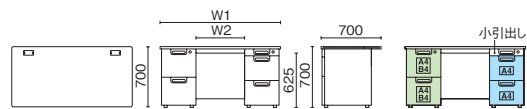

LA Desk[®] エルエーデスク

ベーシックタイプ

+ WEB

H700

D700タイプ

ベーシックタイプ 平机 (L脚)

LA-127H WS/W4

	外形寸法 (W1)	下肢空間 (W2)	品番	注文コード	カラー (天板/本体)	希望小売価格 (税抜)
D700	W2000×D700×H700mm	1900mm	LA-207H	672-460	WS/W4	¥153,600
	W1800×D700×H700mm	1700mm	LA-187H	672-461	WS/W4	¥142,800
	W1600×D700×H700mm	1500mm	LA-167H	671-285	WS/W4	¥126,000
	W1400×D700×H700mm	1300mm	LA-147H	671-286	WS/W4	¥115,600
	W1200×D700×H700mm	1100mm	LA-127H	671-287	WS/W4	¥93,700
	W1100×D700×H700mm	1000mm	LA-117H	671-288	WS/W4	¥91,200
	W1000×D700×H700mm	900mm	LA-107H	671-289	WS/W4	¥85,900
	W800×D700×H700mm	700mm	LA-087H	671-290	WS/W4	¥79,200

LA-187-207H

LA-087~167H

●天板：メラミン樹脂化粧板、ポストフォーム加工 ●本体：鋼板、焼付塗装 ●幕板：鋼板、焼付塗装
※W800は、センタートレイ×1になります。 ※W1000～1200は、センタートレイ×1、サイドトレイ×1になります。
※W1400・1600は、センタートレイ×1、サイドトレイ×2になります。 ※W1800・2000は、センタートレイ×2、サイドトレイ×2になります。

ベーシックタイプ 両袖机 (2段袖×A-3段袖)

LA-167A-32 WS/W4

	外形寸法 (W1)	下肢空間 (W2)	品番	注文コード	カラー (天板/本体)	希望小売価格 (税抜)
D700	W1600×D700×H700mm	792mm	LA-167A-32	671-299	WS/W4	¥204,200
	W1400×D700×H700mm	592mm	LA-147A-32	671-300	WS/W4	¥191,900

●天板：メラミン樹脂化粧板、ポストフォーム加工
●本体：鋼板、焼付塗装 ●幕板：鋼板、焼付塗装
●全段ラッチ付、オールロック機構 ●【付属品】ペントレー 1、仕切板SS 1・L 4
※W1400・1600は、センタートレイ×1になります。

LA-□□□A-32
2段×A-3段

ベーシックタイプ 両袖机 (2段袖×D-3段袖)

LA-167D-32 WS/W4

	外形寸法 (W1)	下肢空間 (W2)	品番	注文コード	カラー (天板/本体)	希望小売価格 (税抜)
D700	W1600×D700×H700mm	792mm	LA-167D-32	671-301	WS/W4	¥194,300
	W1400×D700×H700mm	592mm	LA-147D-32	671-302	WS/W4	¥182,000