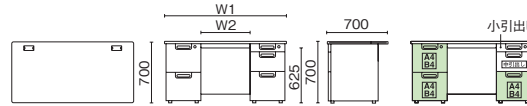

ベーシックタイプ 両袖机 (2段袖×A-3段袖)

LA-167A-32 WS/W4

	外形寸法 (W1)	下肢空間 (W2)	品番	注文コード	カラー (天板/本体)	希望小売価格 (税抜)
D700	W1600×D700×H700mm	792mm	LA-167A-32	671-299	WS/W4	¥204,200
	W1400×D700×H700mm	592mm	LA-147A-32	671-300	WS/W4	¥191,900

●天板：メラミン樹脂化粧板、ポストフォーム加工
●本体：鋼板、焼付塗装 ●幕板：鋼板、焼付塗装
●全段ラッチ付、オールロック機構 ●【付属品】ペントレー 1、仕切板SS 1・L 4
※W1400・1600は、センタートレイ×1になります。

LA-□□□A-32
2段×A-3段

ベーシックタイプ 両袖机 (2段袖×D-3段袖)

LA-167D-32 WS/W4

	外形寸法 (W1)	下肢空間 (W2)	品番	注文コード	カラー (天板/本体)	希望小売価格 (税抜)
D700	W1600×D700×H700mm	792mm	LA-167D-32	671-301	WS/W4	¥194,300
	W1400×D700×H700mm	592mm	LA-147D-32	671-302	WS/W4	¥182,000

●天板：メラミン樹脂化粧板、ポストフォーム加工
●本体：鋼板、焼付塗装 ●幕板：鋼板、焼付塗装
●全段ラッチ付、オールロック機構 ●【付属品】ペントレー 1、仕切板S・M 各1・L 3
※W1400・1600は、センタートレイ×1になります。

LA-□□□D-32
2段×D-3段

ベーシックタイプ 両袖机 (A-3段袖×A-3段袖)

LA-147A-33 WS/W4

	外形寸法 (W1)	下肢空間 (W2)	品番	注文コード	カラー (天板/本体)	希望小売価格 (税抜)
D700	W1600×D700×H700mm	792mm	LA-167A-33	671-303	WS/W4	¥212,400
	W1400×D700×H700mm	592mm	LA-147A-33	671-304	WS/W4	¥200,100

●天板：メラミン樹脂化粧板、ポストフォーム加工
●本体：鋼板、焼付塗装 ●幕板：鋼板、焼付塗装
●全段ラッチ付、オールロック機構 ●【付属品】ペントレー 2、仕切板SS 2・L 4
※W1400・1600は、センタートレイ×1になります。

LA-□□□A-33
A-3段×A-3段

ベーシックタイプ 両袖机 (A-3段袖×D-3段袖)

LA-147D-33 WS/W4

	外形寸法 (W1)	下肢空間 (W2)	品番	注文コード	カラー (天板/本体)	希望小売価格 (税抜)
D700	W1600×D700×H700mm	792mm	LA-167D-33	671-305	WS/W4	¥202,500
	W1400×D700×H700mm	592mm	LA-147D-33	671-306	WS/W4	¥190,200