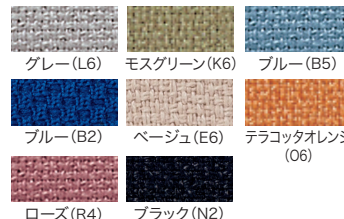

Color / クロスパネル

PET 再生クロス(再生ポリエステル)

デスクトップパネルご注文の際のお願い

クロス色の指定をカラーバリエーションから選びご指定ください。
※両面ともカラーは同じになります。

(例)LA-043P2-L6

品番 色記号

PET再生クロスのグレー色をご希望の場合は、品番の最後に「L6」とご指定ください。

その他の色についてはWebカタログに掲載しています。