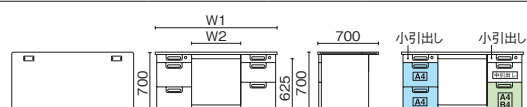

●天板：メラミン樹脂化粧板、ポストフォーム加工
●本体：鋼板、焼付塗装 ●幕板：鋼板、焼付塗装
●全段ラッチ付、オールロック機構 ●【付属品】ペントレー 1、仕切板S・M 各1・L 3
※W1400・1600は、センタートレイ×1になります。

LA-□□□D-32
2段×D-3段

ベーシックタイプ 両袖机 (A-3段袖×A-3段袖)

LA-147A-33 WS/W4

	外形寸法 (W1)	下肢空間 (W2)	品番	注文コード	カラー (天板/本体)	希望小売価格 (税抜)
D700	W1600×D700×H700mm	792mm	LA-167A-33	671-303	WS/W4	¥212,400
	W1400×D700×H700mm	592mm	LA-147A-33	671-304	WS/W4	¥200,100

●天板：メラミン樹脂化粧板、ポストフォーム加工
●本体：鋼板、焼付塗装 ●幕板：鋼板、焼付塗装
●全段ラッチ付、オールロック機構 ●【付属品】ペントレー 2、仕切板SS 2・L 4
※W1400・1600は、センタートレイ×1になります。

LA-□□□A-33
A-3段×A-3段

ベーシックタイプ 両袖机 (A-3段袖×D-3段袖)

LA-147D-33 WS/W4

	外形寸法 (W1)	下肢空間 (W2)	品番	注文コード	カラー (天板/本体)	希望小売価格 (税抜)
D700	W1600×D700×H700mm	792mm	LA-167D-33	671-305	WS/W4	¥202,500
	W1400×D700×H700mm	592mm	LA-147D-33	671-306	WS/W4	¥190,200

●天板：メラミン樹脂化粧板、ポストフォーム加工
●本体：鋼板、焼付塗装 ●幕板：鋼板、焼付塗装
●全段ラッチ付、オールロック機構 ●【付属品】ペントレー 2、仕切板SS・S・M 各1・L 3
※W1400・1600は、センタートレイ×1になります。

LA-□□□D-33
A-3段×D-3段

ベーシックタイプ 片袖机 (L脚/A-3段袖)

LA-147A-3 WS/W4

	外形寸法 (W1)	下肢空間 (W2)	品番	注文コード	カラー (天板/本体)	希望小売価格 (税抜)
D700	W1400×D700×H700mm	946mm	LA-147A-3	671-297	WS/W4	¥145,300
	W1200×D700×H700mm	746mm	LA-127A-3	671-291	WS/W4	¥135,500
	W1100×D700×H700mm	646mm	LA-117A-3	671-292	WS/W4	¥132,700
	W1000×D700×H700mm	546mm	LA-107A-3	671-293	WS/W4	¥127,000

●天板：メラミン樹脂化粧板、ポストフォーム加工
●本体：鋼板、焼付塗装 ●幕板：鋼板、焼付塗装
●全段ラッチ付、オールロック機構 ●【付属品】ペントレー 1、仕切板SS 1・L 2 ※W1000～1400は、センタートレイ×1になります。

LA-□□□A-3 A-3段袖

ベーシックタイプ 片袖机 (L脚/D-3段袖)

LA-127D-3 WS/W4

	外形寸法 (W1)	下肢空間 (W2)	品番	注文コード	カラー (天板/本体)	希望小売価格 (税抜)
D700	W1400×D700×H700mm	946mm	LA-147D-3	671-298	WS/W4	¥135,400
	W1200×D700×H700mm	746mm	LA-127D-3	671-294	WS/W4	¥125,600
	W1100×D700×H700mm	646mm	LA-117D-3	671-295	WS/W4	¥122,800
	W1000×D700×H700mm	546mm	LA-107D-3	671-296	WS/W4	¥117,100