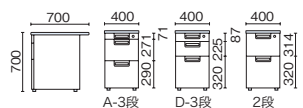

●天板：メラミン樹脂化粧板、ポストフォーム加工
●本体：鋼板、焼付塗装 ●幕板：鋼板、焼付塗装
●全段ラッチ付、オールロック機構 ●【付属品】ペントレー 1、仕切板SS 1・L 2 ※W1000～1400は、センタートレイ×1になります。

LA-□□□A-3 A-3段袖

ベーシックタイプ 片袖机 (L脚/D-3段袖)

LA-127D-3 WS/W4

	外形寸法 (W1)	下肢空間 (W2)	品番	注文コード	カラー (天板/本体)	希望小売価格 (税抜)
D700	W1400×D700×H700mm	946mm	LA-147D-3	671-298	WS/W4	¥135,400
	W1200×D700×H700mm	746mm	LA-127D-3	671-294	WS/W4	¥125,600
	W1100×D700×H700mm	646mm	LA-117D-3	671-295	WS/W4	¥122,800
	W1000×D700×H700mm	546mm	LA-107D-3	671-296	WS/W4	¥117,100

●天板：メラミン樹脂化粧板、ポストフォーム加工
●本体：鋼板、焼付塗装 ●幕板：鋼板、焼付塗装
●全段ラッチ付、オールロック機構 ●【付属品】ペントレー 1、仕切板S・M・L 各1 ※W1000～1400は、センタートレイ×1になります。

LA-□□□D-3 D-3段袖

天板 ホワイト(W5) 本体 ホワイト(W4)

ベーシックタイプ 脇机

品名	外形寸法	品番	注文コード	カラー(天板/本体)	希望小売価格(税抜)
D700 A-3段	W400×D700×H700mm	LA-N047A-3	671-464	WS/W4	¥92,700
D-3段	W400×D700×H700mm	LA-N047D-3	671-465	WS/W4	¥81,100
2段	W400×D700×H700mm	LA-N047D-2	671-466	WS/W4	¥84,300

●天板:メラミン樹脂化粧板、ポストフォーム加工 ●本体:鋼板、焼付塗装
●鏡板:鋼板、焼付塗装 ●全段ラッチ付、オールロック機構 ●[付属品] A-3段:ペントレー-1、仕切板SS1・L2、D-3段:ペントレー-1 仕切板S・M・L各1、2段:仕切板L2

サイドキャビネット

品名	外形寸法	品番	注文コード	カラー	希望小売価格(税抜)
2段コロ式	W396×D577×H606mm	LA-046SC-A2	779-432	W4	¥83,200
3段	W396×D577×H604mm	LA-046SC-B3	779-433	W4	¥89,100
3段コロ式	W396×D577×H606mm	LA-046SC-D3	779-434	W4	¥85,300