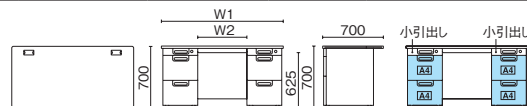

●天板：メラミン樹脂化粧板、ポストフォーム加工
●本体：鋼板、焼付塗装 ●幕板：鋼板、焼付塗装
●全段ラッチ付、オールロック機構 ●【付属品】ペントレー 1、仕切板SS 1・L 4
※W1400・1600は、センタートレイ×1になります。

LA-□□□A-32
2段×A-3段

ベーシックタイプ 両袖机 (2段袖×D-3段袖)

LA-167D-32 WS/W4

	外形寸法 (W1)	下肢空間 (W2)	品番	注文コード	カラー (天板/本体)	希望小売価格 (税抜)
D700	W1600×D700×H700mm	792mm	LA-167D-32	671-301	WS/W4	¥194,300
	W1400×D700×H700mm	592mm	LA-147D-32	671-302	WS/W4	¥182,000

●天板：メラミン樹脂化粧板、ポストフォーム加工
●本体：鋼板、焼付塗装 ●幕板：鋼板、焼付塗装
●全段ラッチ付、オールロック機構 ●【付属品】ペントレー 1、仕切板S・M 各1・L 3
※W1400・1600は、センタートレイ×1になります。

LA-□□□D-32
2段×D-3段

ベーシックタイプ 両袖机 (A-3段袖×A-3段袖)

LA-147A-33 WS/W4

	外形寸法 (W1)	下肢空間 (W2)	品番	注文コード	カラー (天板/本体)	希望小売価格 (税抜)
D700	W1600×D700×H700mm	792mm	LA-167A-33	671-303	WS/W4	¥212,400
	W1400×D700×H700mm	592mm	LA-147A-33	671-304	WS/W4	¥200,100

●天板：メラミン樹脂化粧板、ポストフォーム加工
●本体：鋼板、焼付塗装 ●幕板：鋼板、焼付塗装
●全段ラッチ付、オールロック機構 ●【付属品】ペントレー 2、仕切板SS 2・L 4
※W1400・1600は、センタートレイ×1になります。

LA-□□□A-33
A-3段×A-3段

ベーシックタイプ 両袖机 (A-3段袖×D-3段袖)

LA-147D-33 WS/W4

	外形寸法 (W1)	下肢空間 (W2)	品番	注文コード	カラー (天板/本体)	希望小売価格 (税抜)
D700	W1600×D700×H700mm	792mm	LA-167D-33	671-305	WS/W4	¥202,500
	W1400×D700×H700mm	592mm	LA-147D-33	671-306	WS/W4	¥190,200

●天板：メラミン樹脂化粧板、ポストフォーム加工
●本体：鋼板、焼付塗装 ●幕板：鋼板、焼付塗装
●全段ラッチ付、オールロック機構 ●【付属品】ペントレー 2、仕切板SS・S・M 各1・L 3
※W1400・1600は、センタートレイ×1になります。

LA-□□□D-33
A-3段×D-3段

ベーシックタイプ 片袖机 (L脚/A-3段袖)

LA-147A-3 WS/W4

	外形寸法 (W1)	下肢空間 (W2)	品番	注文コード	カラー (天板/本体)	希望小売価格 (税抜)
D700	W1400×D700×H700mm	946mm	LA-147A-3	671-297	WS/W4	¥145,300
	W1200×D700×H700mm	746mm	LA-127A-3	671-291	WS/W4	¥135,500
	W1100×D700×H700mm	646mm	LA-117A-3	671-292	WS/W4	¥132,700
	W1000×D700×H700mm	546mm	LA-107A-3	671-293	WS/W4	¥127,000