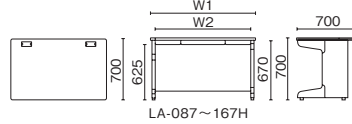

LA Desk[®] エルエーデスク

ベーシックタイプ

+ WEB

H700

D700タイプ

ベーシックタイプ 平机 (L脚)

LA-127H WS/W4

	外形寸法 (W1)	下肢空間 (W2)	品番	注文コード	カラー (天板/本体)	希望小売価格 (税抜)
D700	W2000×D700×H700mm	1900mm	LA-207H	672-460	WS/W4	¥153,600
	W1800×D700×H700mm	1700mm	LA-187H	672-461	WS/W4	¥142,800
	W1600×D700×H700mm	1500mm	LA-167H	671-285	WS/W4	¥126,000
	W1400×D700×H700mm	1300mm	LA-147H	671-286	WS/W4	¥115,600
	W1200×D700×H700mm	1100mm	LA-127H	671-287	WS/W4	¥93,700
	W1100×D700×H700mm	1000mm	LA-117H	671-288	WS/W4	¥91,200
	W1000×D700×H700mm	900mm	LA-107H	671-289	WS/W4	¥85,900
	W800×D700×H700mm	700mm	LA-087H	671-290	WS/W4	¥79,200

LA-187-207H

LA-087~167H

●天板：メラミン樹脂化粧板、ポストフォーム加工 ●本体：鋼板、焼付塗装 ●幕板：鋼板、焼付塗装
※W800は、センタートレイ×1になります。 ※W1000～1200は、センタートレイ×1、サイドトレイ×1になります。
※W1400・1600は、センタートレイ×1、サイドトレイ×2になります。 ※W1800・2000は、センタートレイ×2、サイドトレイ×2になります。

ベーシックタイプ 両袖机 (2段袖×A-3段袖)

LA-167A-32 WS/W4

	外形寸法 (W1)	下肢空間 (W2)	品番	注文コード	カラー (天板/本体)	希望小売価格 (税抜)
D700	W1600×D700×H700mm	792mm	LA-167A-32	671-299	WS/W4	¥204,200
	W1400×D700×H700mm	592mm	LA-147A-32	671-300	WS/W4	¥191,900