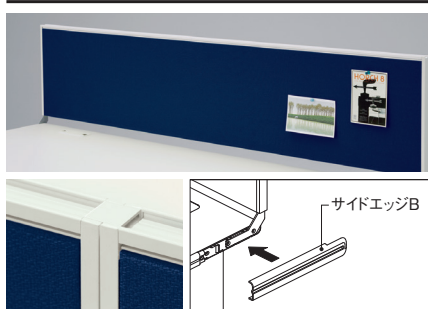

デスクアクセサリ

デスクトップパネル

外形寸法	品番	注文コード (天板カラー/本体フレームカラー) WS用/W4	希望小売価格 (税抜)
W2000×D25×H325mm	LA-203P2	672-525	¥81,000
W1800×D25×H325mm	LA-183P2	671-314	¥77,100
W1600×D25×H325mm	LA-163P2	671-315	¥67,600
W1400×D25×H325mm	LA-143P2	671-316	¥56,200
W1200×D25×H325mm	LA-123P2	671-317	¥49,400
W1100×D25×H325mm	LA-113P2	671-318	¥45,800
W1000×D25×H325mm	LA-103P2	671-319	¥42,800
W800×D25×H325mm	LA-083P2	671-320	¥39,200
W400×D25×H325mm(脇机用)	LA-043P2	671-321	¥33,800

●本体フレーム:ホワイト(W4) ●パネル芯材:パーチクルボード、ペーパーハニカムコア再生紙
●サイズ:厚み25mm、パネル本体H325mm(天板面からの高さ H325mm) ●連結パーツ1個付属
●ピンナップ使用可能
LINK D700デスクには、サイドデスクトップパネルの取付が可能です。P.119 LEEDサイドデスクトップパネル、サイドデスクトップパネル取付金具をご参照ください。

パネル連結の際、付属の連結パーツによりパネル同士のばらつきをなくし、直線性を保ちます。