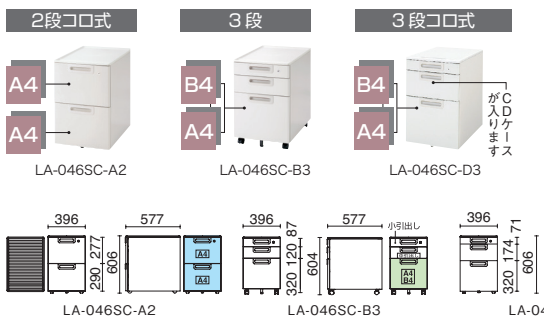

●天板：メラミン樹脂化粧板、ポストフォーム加工
●本体：鋼板、焼付塗装 ●幕板：鋼板、焼付塗装
●全段ラッチ付、オールロック機構 ●【付属品】ペントレー 2、仕切板SS・S・M 各1・L 3
※W1400・1600は、センタートレイ×1になります。

LA-□□□D-33
A-3段×D-3段

ベーシックタイプ 片袖机 (L脚/A-3段袖)

LA-147A-3 WS/W4

	外形寸法 (W1)	下肢空間 (W2)	品番	注文コード	カラー (天板/本体)	希望小売価格 (税抜)
D700	W1400×D700×H700mm	946mm	LA-147A-3	671-297	WS/W4	¥145,300
	W1200×D700×H700mm	746mm	LA-127A-3	671-291	WS/W4	¥135,500
	W1100×D700×H700mm	646mm	LA-117A-3	671-292	WS/W4	¥132,700
	W1000×D700×H700mm	546mm	LA-107A-3	671-293	WS/W4	¥127,000

●天板：メラミン樹脂化粧板、ポストフォーム加工
●本体：鋼板、焼付塗装 ●幕板：鋼板、焼付塗装
●全段ラッチ付、オールロック機構 ●【付属品】ペントレー 1、仕切板SS 1・L 2 ※W1000～1400は、センタートレイ×1になります。

LA-□□□A-3 A-3段袖

ベーシックタイプ 片袖机 (L脚/D-3段袖)

LA-127D-3 WS/W4

	外形寸法 (W1)	下肢空間 (W2)	品番	注文コード	カラー (天板/本体)	希望小売価格 (税抜)
D700	W1400×D700×H700mm	946mm	LA-147D-3	671-298	WS/W4	¥135,400
	W1200×D700×H700mm	746mm	LA-127D-3	671-294	WS/W4	¥125,600
	W1100×D700×H700mm	646mm	LA-117D-3	671-295	WS/W4	¥122,800
	W1000×D700×H700mm	546mm	LA-107D-3	671-296	WS/W4	¥117,100

●天板：メラミン樹脂化粧板、ポストフォーム加工
●本体：鋼板、焼付塗装 ●幕板：鋼板、焼付塗装
●全段ラッチ付、オールロック機構 ●【付属品】ペントレー 1、仕切板S・M・L 各1 ※W1000～1400は、センタートレイ×1になります。

LA-□□□D-3 D-3段袖

天板 ホワイト(W5) 本体 ホワイト(W4)

ベーシックタイプ 脇机

品名	外形寸法	品番	注文コード	カラー(天板/本体)	希望小売価格(税抜)
D700 A-3段	W400×D700×H700mm	LA-N047A-3	671-464	WS/W4	¥92,700
D-3段	W400×D700×H700mm	LA-N047D-3	671-465	WS/W4	¥81,100
2段	W400×D700×H700mm	LA-N047D-2	671-466	WS/W4	¥84,300

●天板:メラミン樹脂化粧板、ポストフォーム加工 ●本体:鋼板、焼付塗装
●鏡板:鋼板、焼付塗装 ●全段ラッチ付、オールロック機構 ●[付属品] A-3段:ペントレー-1、仕切板SS1・L2、D-3段:ペントレー-1 仕切板S・M・L各1、2段:仕切板L2

サイドキャビネット

品名	外形寸法	品番	注文コード	カラー	希望小売価格(税抜)
2段コロ式	W396×D577×H606mm	LA-046SC-A2	779-432	W4	¥83,200
3段	W396×D577×H604mm	LA-046SC-B3	779-433	W4	¥89,100
3段コロ式	W396×D577×H606mm	LA-046SC-D3	779-434	W4	¥85,300