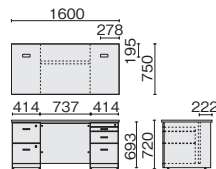

## EX-150DA 68-331 ¥288,500

- 外形寸法:W1600×D750×H720mm
- 内形寸法:  
(2段上下、3段下) W326×D424×H269mm  
(3段上) W349×D437×H39mm  
(3段中) W349×D437×H145mm
- 右袖オールロック錠付
- 左袖シリンダー錠付
- ペントレー付

## EX-150DL 68-334 ¥469,000

- 外形寸法:W1600×D1440×H720mm
- 内形寸法:(袖部)上W349×D437×H39mm/  
中W349×D437×H145mm/下W326×D424×H269mm  
(サイドボード中央側) W488×D325×H588mm  
(サイドボード左右側) W182×D385×H588mm
- 棚板数:4枚
- 右袖オールロック錠付(袖部およびサイドボード引違い戸部)
- ペントレー付
- ※左右反転形状に組むことも可能です。
- ※サイドボード部は背面化粧板付ですので、壁から離して置くことができます。