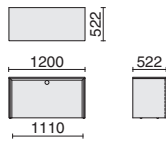

**Color**  
天板・本体

イタリアンウォールナット(TW)

木製家具のご使用上の注意につきましては、P.巻末02をご覧ください。

**Coordinate**

応接用家具とコーディネート可能です。  
D8 Dolcevita→P.475、IB-45→P.479

**デスク**

D8-2331

**D8-2331 667-117 ¥776,900**

- 外形寸法：W2080×D1040×H720mm
- 天板：スライド式配線機構
- 配線ボックス付
- アジャスター付

**D8-1880 690-693 ¥623,600**

- 外形寸法：W1800×D800×H720mm
- 天板：スライド式配線機構
- 配線ボックス付
- アジャスター付

**タイピングデスク**

**D8-2145 667-120 ¥287,900**

- 外形寸法：W1200×D522×H650mm
- アジャスター付

**サイドボード**

**D8-D605 667-121 ¥633,400**

- 外形寸法：W1642×D537×H775mm
- 内形寸法：左右各 W764×D462×H700mm
- 可動棚：各1枚（可動ピッチ：30mm）
- 扉：ソフトクローズ機能付
- アジャスター付
- 鍵付

**会議テーブル**

**D8-SF42 668-058 ¥1,371,200**

- 外形寸法：W3600×D1200×H720mm
- アジャスター付