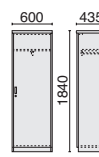

**サイドデスク**

OV-180DS

OV-180DS (左右共通)  
23-163 ¥259,000

- 内形寸法:  
上段=W349×D314×H230mm  
下段=W346×D314×H270mm
- コードイン1個

**サイドボード**

OV-180S  
23-162 ¥298,000

- 扉: 左右=オレフィン樹脂シート、中央=ガラス
- 内形寸法:  
左右開き戸=W413×D350×H592mm  
中央開き戸=W853×D350×H592mm
- 可動式棚板3枚 (大1枚、小2枚) 付

**脇机**

OV-48D-R

OV-48D-R (右) 23-157 ¥237,400

- 錠位置: 右側板面※机の右側に設置してください
- 内形寸法 (袖): 上段=W349×D424×H70mm  
中段=W349×D424×H160mm  
下段=W346×D424×H270mm
- オールロック錠付

OV-48D-L (左) 23-158 ¥237,400

- 錠位置: 左側板面※机の左側に設置してください
- 内形寸法 (袖): 上段=W349×D424×H70mm  
中段=W349×D424×H160mm  
下段=W346×D424×H270mm
- オールロック錠付

**ロッカー**

OV-60L 23-160 ¥231,000

- 内形寸法: 上段=W560×D350×H235mm  
下段=W560×D350×H1457mm
- スライドハンガーレール、鏡、ネクタイ掛け、錠付
- 左右連結可能

**書庫**

OV-60B 23-161 ¥235,000

- 内形寸法: 上段=W560×D350×H1012mm  
下段=W560×D350×H680mm
- 固定棚1枚・可動棚3枚付、錠付
- 左右連結可能