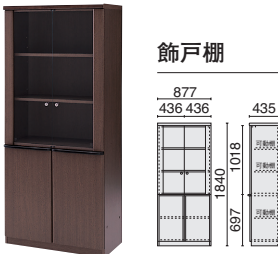

**ロッカー**

OV-60L 23-160 ¥231,000

- 内形寸法: 上段=W560×D350×H235mm  
下段=W560×D350×H1457mm
- スライドハンガーレール、鏡、ネクタイ掛け、錠付
- 左右連結可能

**書庫**

OV-60B 23-161 ¥235,000

- 内形寸法: 上段=W560×D350×H1012mm  
下段=W560×D350×H680mm
- 固定棚1枚・可動棚3枚付、錠付
- 左右連結可能

**飾戸棚**

OV-80K 23-159 ¥318,300

- 扉: 上段=ガラス、下段=オレフィン樹脂シート
- 内形寸法: 上段=W836×D350×H1012mm  
下段=W836×D350×H660mm
- 可動棚上段2枚、下段1枚付 ●左右連結可能 ※同商品同士の連結は不可

**取手**

取手部分には、シャープさを強調したデザインを採用。機能美が洗練されたオフィス空間を創造します。(両袖机、片袖机、サイドデスク、脇机、飾戸棚、サイドボード)