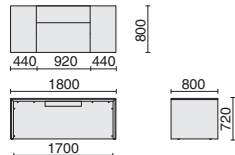

- 外形寸法：W2080×D1040×H720mm
- 天板：スライド式配線機構
- 配線ボックス付
- アジャスター付

**D8-1880 690-693 ¥623,600**

- 外形寸法：W1800×D800×H720mm
- 天板：スライド式配線機構
- 配線ボックス付
- アジャスター付

**タイピングデスク**

**D8-2145 667-120 ¥287,900**

- 外形寸法：W1200×D522×H650mm
- アジャスター付

**サイドボード**

**D8-D605 667-121 ¥633,400**

- 外形寸法：W1642×D537×H775mm
- 内形寸法：左右各 W764×D462×H700mm
- 可動棚：各1枚（可動ピッチ：30mm）
- 扉：ソフトクローズ機能付
- アジャスター付
- 鍵付

**会議テーブル**

**D8-SF42 668-058 ¥1,371,200**

- 外形寸法：W3600×D1200×H720mm
- アジャスター付