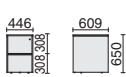

- 外形寸法：W2080×D1040×H720mm
- 天板：スライド式配線機構
- 配線ボックス付
- アジャスター付

**D8-1880 690-693 ¥623,600**

- 外形寸法：W1800×D800×H720mm
- 天板：スライド式配線機構
- 配線ボックス付
- アジャスター付

**タイピングデスク**

**D8-2145 667-120 ¥287,900**

- 外形寸法：W1200×D522×H650mm
- アジャスター付

**サイドボード**

**D8-D605 667-121 ¥633,400**

- 外形寸法：W1642×D537×H775mm
- 内形寸法：左右各 W764×D462×H700mm
- 可動棚：各1枚（可動ピッチ：30mm）
- 扉：ソフトクローズ機能付
- アジャスター付
- 鍵付

**会議テーブル**

**D8-SF42 668-058 ¥1,371,200**

- 外形寸法：W3600×D1200×H720mm
- アジャスター付

**キャビネット**

**3段 D8-2141 667-118 ¥295,600    2段 D8-2142 667-119 ¥295,600**

- 外形寸法：W446×D609×H650mm
- 内形寸法：(3段) 上段 W328×D443×H85mm / 中段 W328×D443×H127mm / 下段 W317×D528×H297mm
- 引出し：鋼板、樹脂焼付塗装
- レール：(3段) 上段・中段 コロ式レール / 下段 ボールスライドレール (2段) 上段・下段 ボールスライドレール
- キャスター：ディスクキャスター仕様、下段：転倒防止キャスター付
- 鍵付
- 付属品：(3段) ベントレー1、仕切板S2・L1、(2段) 仕切板L2

**L型机 (右サイドデスク)**

OV-180DL-R  
23-155 ¥602,300

**L型机 (左サイドデスク)**

OV-180DL-L  
23-156 ¥602,300

**両袖机**

OV-180DA

OV-180DA (W1800) 23-151 ¥489,900

- 外形寸法: W1800×D800×H720mm
- 外形寸法: W1600×D800×H720mm
- 内形寸法 (袖): 上段=W349×D424×H70mm  
中段=W349×D424×H160mm  
下段=W346×D424×H270mm
- コードイン2個、袖後部開き戸内に収納部、オールロック錠付、ペントレー付