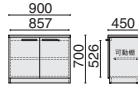

片袖机

AE-180DB-R (右) **642-502** ¥382,700  
 AE-180DB-L (左) **642-503** ¥382,700  
 鍵は付属しておりません。「鍵&内筒セット」をあわせてご購入ください。  
 ●内形寸法:(袖引出し)  
 上段 W328×D443×H104mm / 中段 W328×D443×H158mm / 下段 W317×D528×H285mm  
 ●引出しオールロック機構 ●天板配線口2 ●扉付背面配線スペース  
 ●付属品:ペントレー1、仕切板S1-M1-L3

サイドボード

AE-180S (W1800) **642-507** ¥372,100  
 鍵は付属しておりません。「鍵&内筒セット」をあわせてご購入ください。  
 ●内形寸法:左右=W858×D407×H526mm  
 ●左右どちらの扉からでも開閉可能  
 ●アジャスター付 ●可動棚2枚付

サイドボード

AE-90S (W900) **642-506** ¥242,200  
 鍵は付属しておりません。「鍵&内筒セット」をあわせてご購入ください。  
 ●内形寸法:W857×D407×H526mm  
 ●左右どちらの扉からでも開閉可能  
 ●アジャスター付 ●可動棚1枚付