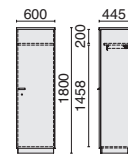

## EX-150DL 68-334 ¥469,000

- 外形寸法:W1600×D1440×H720mm
- 内形寸法:(袖部)上W349×D437×H39mm/  
中W349×D437×H145mm/下W326×D424×H269mm  
(サイドボード中央側) W488×D325×H588mm  
(サイドボード左右側) W182×D385×H588mm
- 棚板数:4枚
- 右袖オールロック錠付(袖部およびサイドボード引違い戸部)
- ペントレー付
- ※左右反転形状に組むことも可能です。
- ※サイドボード部は背面化粧板付ですので、壁から離して置くことができます。

## EX-150L 68-332 ¥158,000

- 外形寸法:W600×D445×H1800mm
- 内形寸法:  
(上) W560×D410×H210mm  
(下) W560×D410×H1474mm
- 棚板数:1枚 ●錠付
- スライドハンガーレール、鏡、ネクタイ掛付

役員用家具

応接用家具

両袖机

CE-138DA 642-052 ¥177,500

錠は付属しておりません。  
「鍵&内筒セット」をあわせてご購入ください。

- 内形寸法:  
右袖・上段 W328×D443×H104mm  
中段 W328×D443×H158mm  
下段 W317×D528×H285mm
- 左袖・片開き戸 W262×D589×H585mm
- 右袖引出しオールロック機構 ●左袖錠なし
- 付属品:ペントレー1、仕切板S1・M1・L1、棚板1、配線口1

ロッカー

CE-60L 642-054 ¥163,300

- 錠は付属しておりません。  
「鍵&内筒セット」をあわせてご購入ください。
- 内形寸法:上段 W562×D401×H200mm  
下段 W562×D401×H1458mm
- アジャスター付
- 付属品:スライドハンガーレール、鏡、ネクタイ掛

サイドボード

CE-120SB 642-053 ¥168,600

- 内形寸法:  
(右) W369×D404×H554mm  
(左) W762×D404×H554mm
- アジャスター付
- 付属品:可動式棚板右1・左1
- ※錠の設定はありません