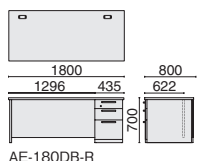

本体

マホガニー (PM)

**[共通仕様]** ●天板表面(デスク・サイドボード・テーブル):メラミン樹脂化粧板 ●天板エッジ:ABS樹脂 ●本体:ポリエステル樹脂化粧合板 ●取手:アルミダイキャスト ●引出し:銅板、樹脂焼付塗装

Coordinate

応用家具とコーディネート可能です。  
 RS-H202→P.481, RS-H700→P.482

飾戸棚

両袖机 ワンアクションタイプ

AE-180DA (W1800) **642-500** ¥531,200  
 AE-160DA (W1600) **642-501** ¥525,800  
 鍵は付属しておりません。「鍵&内筒セット」をあわせてご購入ください。  
 ●内形寸法:(袖引出し)  
 右袖:上段 W328×D443×H104mm / 中段 W328×D443×H158mm / 下段 W317×D528×H285mm  
 左袖:上段 W317×D528×H271mm / 下段 W317×D528×H285mm  
 ●左右連動引出しオールロック機構 ●天板配線口2 ●扉付背面配線スペース  
 ●付属品:ペントレー1、仕切板S1-M1-L3

片袖机

AE-180DB-R (右) **642-502** ¥382,700  
 AE-180DB-L (左) **642-503** ¥382,700  
 鍵は付属しておりません。「鍵&内筒セット」をあわせてご購入ください。  
 ●内形寸法:(袖引出し)  
 上段 W328×D443×H104mm / 中段 W328×D443×H158mm / 下段 W317×D528×H285mm  
 ●引出しオールロック機構 ●天板配線口2 ●扉付背面配線スペース  
 ●付属品:ペントレー1、仕切板S1-M1-L3

サイドボード

AE-180S (W1800) **642-507** ¥372,100  
 鍵は付属しておりません。「鍵&内筒セット」をあわせてご購入ください。  
 ●内形寸法:左右=W858×D407×H526mm  
 ●左右どちらの扉からでも開閉可能  
 ●アジャスター付 ●可動棚2枚付

サイドボード

AE-90S (W900) **642-506** ¥242,200  
 鍵は付属しておりません。「鍵&内筒セット」をあわせてご購入ください。  
 ●内形寸法:W857×D407×H526mm  
 ●左右どちらの扉からでも開閉可能  
 ●アジャスター付 ●可動棚1枚付