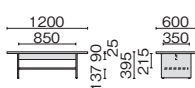

センターテーブル

CE-120CT 642-056 ¥87,400

- ●外形寸法:W1200×D600×H395mm