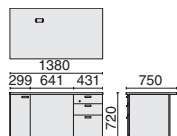

## EX-150DL 68-334 ¥469,000

- 外形寸法:W1600×D1440×H720mm
- 内形寸法:(袖部)上W349×D437×H39mm/  
中W349×D437×H145mm/下W326×D424×H269mm  
(サイドボード中央側) W488×D325×H588mm  
(サイドボード左右側) W182×D385×H588mm
- 棚板数:4枚
- 右袖オールロック錠付(袖部およびサイドボード引違い戸部)
- ペントレー付
- ※左右反転形状に組むことも可能です。
- ※サイドボード部は背面化粧板付ですので、壁から離して置くことができます。

両袖机

CE-160DA 642-051 ¥203,900

錠は付属しておりません。  
「鍵&内筒セット」をあわせてご購入ください。

- 内形寸法:  
右袖・上段 W328×D443×H104mm  
中段 W328×D443×H158mm  
下段 W317×D528×H285mm
- 左袖・片開き戸 W362×D589×H585mm
- 右袖引出しオールロック機構 ●左袖錠なし
- 付属品:ペントレー1、仕切板S1・M1・L1、棚板1、配線口1

両袖机

CE-138DA 642-052 ¥177,500

錠は付属しておりません。  
「鍵&内筒セット」をあわせてご購入ください。

- 内形寸法:  
右袖・上段 W328×D443×H104mm  
中段 W328×D443×H158mm  
下段 W317×D528×H285mm
- 左袖・片開き戸 W262×D589×H585mm
- 右袖引出しオールロック機構 ●左袖錠なし
- 付属品:ペントレー1、仕切板S1・M1・L1、棚板1、配線口1