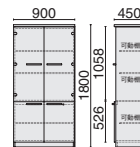

**サイドデスク**

OV-180DS

OV-180DS (左右共通)  
23-163 ¥259,000

- 内形寸法:  
上段=W349×D314×H230mm  
下段=W346×D314×H270mm
- コードイン1個

**サイドボード**

OV-180S  
23-162 ¥298,000

- 扉: 左右=オレフィン樹脂シート、中央=ガラス
- 内形寸法:  
左右開き戸=W413×D350×H592mm  
中央開き戸=W853×D350×H592mm
- 可動式棚板3枚 (大1枚、小2枚) 付

本体

マホガニー (PM)

**[共通仕様]** ●天板表面(デスク・サイドボード・テーブル):メラミン樹脂化粧板 ●天板エッジ:ABS樹脂 ●本体:ポリエステル樹脂化粧合板 ●取手:アルミダイキャスト ●引出し:銅板、樹脂焼付塗装

Coordinate

応用家具とコーディネート可能です。  
 RS-H202→P.481, RS-H700→P.482

飾戸棚

両袖机 ワンアクションタイプ

AE-180DA (W1800) **642-500** ¥531,200  
 AE-160DA (W1600) **642-501** ¥525,800  
 鍵は付属しておりません。「鍵&内筒セット」をあわせてご購入ください。  
 ●内形寸法:(袖引出し)  
 右袖:上段 W328×D443×H104mm / 中段 W328×D443×H158mm / 下段 W317×D528×H285mm  
 左袖:上段 W317×D528×H271mm / 下段 W317×D528×H285mm  
 ●左右連動引出しオールロック機構 ●天板配線口2 ●扉付背面配線スペース  
 ●付属品:ペントレー1、仕切板S1-M1-L3

片袖机

AE-180DB-R (右) **642-502** ¥382,700  
 AE-180DB-L (左) **642-503** ¥382,700  
 鍵は付属しておりません。「鍵&内筒セット」をあわせてご購入ください。  
 ●内形寸法:(袖引出し)  
 上段 W328×D443×H104mm / 中段 W328×D443×H158mm / 下段 W317×D528×H285mm  
 ●引出しオールロック機構 ●天板配線口2 ●扉付背面配線スペース  
 ●付属品:ペントレー1、仕切板S1-M1-L3

サイドボード

AE-180S (W1800) **642-507** ¥372,100  
 鍵は付属しておりません。「鍵&内筒セット」をあわせてご購入ください。  
 ●内形寸法:左右=W858×D407×H526mm  
 ●左右どちらの扉からでも開閉可能  
 ●アジャスター付 ●可動棚2枚付

サイドボード

AE-90S (W900) **642-506** ¥242,200  
 鍵は付属しておりません。「鍵&内筒セット」をあわせてご購入ください。  
 ●内形寸法:W857×D407×H526mm  
 ●左右どちらの扉からでも開閉可能  
 ●アジャスター付 ●可動棚1枚付