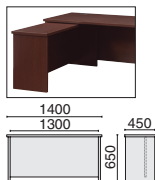

サイドテーブル

AE-140ST **642-508** ¥262,300
●片袖机と組み合わせてL型机として使用できます
●扉板が内側に取り付けられているため、対面使用ができます
●アジャスター付