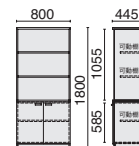

## EX-150DL 68-334 ¥469,000

- 外形寸法:W1600×D1440×H720mm
- 内形寸法:(袖部)上W349×D437×H39mm/  
中W349×D437×H145mm/下W326×D424×H269mm  
(サイドボード中央側) W488×D325×H588mm  
(サイドボード左右側) W182×D385×H588mm
- 棚板数:4枚
- 右袖オールロック錠付(袖部およびサイドボード引違い戸部)
- ペントレー付
- ※左右反転形状に組むことも可能です。
- ※サイドボード部は背面化粧板付ですので、壁から離して置くことができます。

## EX-150DS3(3段) 69-445 ¥132,000

- 外形寸法:W445×D750×H720mm
- 内形寸法:  
(2段上下、3段下) W326×D424×H269mm  
(3段上) W349×D437×H39mm  
(3段中) W349×D437×H145mm
- 3段オールロック錠付
- 2段シリンダー錠付

## 天板配線口

デスク上をスッキリ見せるために、天板にはシンプルな配線ダクトが付いています。  
※LA-CS電源コンセント取付可。(オプションP.333参照)

LA-CS

コストパフォーマンスを追求した役員家具です。

※チェアは参考商品です。

Color

天板・本体

ダークウォルナット (DW)

**【共通仕様】**●天板表面(デスク・サイドボード):低圧メラミン樹脂化粧板●天板エッジ(デスク・サイドボード):ABS樹脂●本体:低圧メラミン樹脂化粧板●棚板:ポリエスチル樹脂化粧板●取手:アルミダイキャスト●引出し:鋼板、樹脂焼付塗装

書庫

CE-80SH 642-055 ¥176,300

- 内形寸法:上段 W762×D404×H1055mm  
下段 W762×D404×H585mm
- アジャスター付 ●可動棚上段2枚、下段1枚付
- ※錠の設定はありません