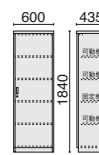

**サイドデスク**

OV-180DS

OV-180DS (左右共通)  
23-163 ¥259,000

- 内形寸法:  
上段=W349×D314×H230mm  
下段=W346×D314×H270mm
- コードイン1個

**サイドボード**

OV-180S  
23-162 ¥298,000

- 扉: 左右=オレフィン樹脂シート、中央=ガラス
- 内形寸法:  
左右開き戸=W413×D350×H592mm  
中央開き戸=W853×D350×H592mm
- 可動式棚板3枚 (大1枚、小2枚) 付

**脇机**

OV-48D-R

OV-48D-R (右) 23-157 ¥237,400

- 錠位置: 右側板面※机の右側に設置してください
- 内形寸法 (袖): 上段=W349×D424×H70mm  
中段=W349×D424×H160mm  
下段=W346×D424×H270mm
- オールロック錠付

OV-48D-L (左) 23-158 ¥237,400

- 錠位置: 左側板面※机の左側に設置してください
- 内形寸法 (袖): 上段=W349×D424×H70mm  
中段=W349×D424×H160mm  
下段=W346×D424×H270mm
- オールロック錠付

**ロッカー**

OV-60L 23-160 ¥231,000

- 内形寸法: 上段=W560×D350×H235mm  
下段=W560×D350×H1457mm
- スライドハンガーレール、鏡、ネクタイ掛け、錠付
- 左右連結可能

**書庫**

OV-60B 23-161 ¥235,000

- 内形寸法: 上段=W560×D350×H1012mm  
下段=W560×D350×H680mm
- 固定棚1枚・可動棚3枚付、錠付
- 左右連結可能