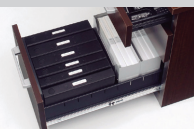

[セット例]

= 合計4個 → 内筒4個セット ST-NA4 674-902 ¥9,500

**ワンアクションロック**  
 1回の施錠により、左右すべての引出しがロックされる簡単セキュリティ。

**使いやすさと重厚感を兼ね備えた扉デザイン**  
 アルミダイキャストの統一された大型取手を採用し、重厚感だけでなく操作性も演出。また、扉も左右どちらからでも開閉可能な親切設計。

**スチール製引出し**  
 スチール製の引出しを採用することで通常の木製引出しより書類を多く収納でき、また満載にしてもスムーズに引き出せるスライドレールが搭載されています。