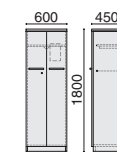

**サイドデスク**

OV-180DS

OV-180DS (左右共通)  
23-163 ¥259,000

- 内形寸法:  
上段=W349×D314×H230mm  
下段=W346×D314×H270mm
- コードイン1個

**サイドボード**

OV-180S  
23-162 ¥298,000

- 扉: 左右=オレフィン樹脂シート、中央=ガラス
- 内形寸法:  
左右開き戸=W413×D350×H592mm  
中央開き戸=W853×D350×H592mm
- 可動式棚板3枚 (大1枚、小2枚) 付

サイドボード

AE-180S (W1800) **642-507** ¥372,100  
 鍵は付属しておりません。「鍵&内筒セット」をあわせてご購入ください。  
 ●内形寸法:左右=W858×D407×H526mm  
 ●左右どちらの扉からでも開閉可能  
 ●アジャスター付 ●可動棚2枚付

サイドボード

AE-90S (W900) **642-506** ¥242,200  
 鍵は付属しておりません。「鍵&内筒セット」をあわせてご購入ください。  
 ●内形寸法:W857×D407×H526mm  
 ●左右どちらの扉からでも開閉可能  
 ●アジャスター付 ●可動棚1枚付

サイドテーブル

AE-140ST **642-508** ¥262,300  
 ●片袖机と組み合わせてL型机として使用できます  
 ●扉板が内側に取り付けられているため、対面使用ができます  
 ●アジャスター付

ロッカー

AE-60L **642-505** ¥279,000  
 鍵は付属しておりません。「鍵&内筒セット」をあわせてご購入ください。  
 ●内形寸法:左右=W557×D407×H181mm  
 下段=W557×D407×H1452mm (ハンガーなど含まず)  
 ●左右どちらの扉からでも開閉可能  
 ●アジャスター付 ●スライド式ハンガーレール、鏡、ネクタイ掛付