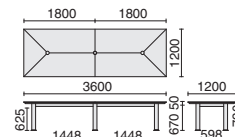

- 外形寸法：W2080×D1040×H720mm
- 天板：スライド式配線機構
- 配線ボックス付
- アジャスター付

**D8-1880 690-693 ¥623,600**

- 外形寸法：W1800×D800×H720mm
- 天板：スライド式配線機構
- 配線ボックス付
- アジャスター付

**タイピングデスク**

**D8-2145 667-120 ¥287,900**

- 外形寸法：W1200×D522×H650mm
- アジャスター付

**サイドボード**

**D8-D605 667-121 ¥633,400**

- 外形寸法：W1642×D537×H775mm
- 内形寸法：左右各 W764×D462×H700mm
- 可動棚：各1枚（可動ピッチ：30mm）
- 扉：ソフトクローズ機能付
- アジャスター付
- 鍵付

**会議テーブル**

**D8-SF42 668-058 ¥1,371,200**

- 外形寸法：W3600×D1200×H720mm
- アジャスター付

**キャビネット**

**3段 D8-2141 667-118 ¥295,600    2段 D8-2142 667-119 ¥295,600**

- 外形寸法：W446×D609×H650mm
- 内形寸法：(3段) 上段 W328×D443×H85mm / 中段 W328×D443×H127mm / 下段 W317×D528×H297mm
- 引出し：鋼板、樹脂焼付塗装
- レール：(3段) 上段・中段 コロ式レール / 下段 ボールスライドレール (2段) 上段・下段 ボールスライドレール
- キャスター：ディスクキャスター仕様、下段：転倒防止キャスター付
- 鍵付
- 付属品：(3段) ベントレー1、仕切板S2・L1、(2段) 仕切板L2