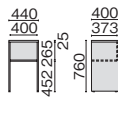

## EX-150DL 68-334 ¥469,000

- 外形寸法:W1600×D1440×H720mm
- 内形寸法:(袖部)上W349×D437×H39mm/  
中W349×D437×H145mm/下W326×D424×H269mm  
(サイドボード中央側) W488×D325×H588mm  
(サイドボード左右側) W182×D385×H588mm
- 棚板数:4枚
- 右袖オールロック錠付(袖部およびサイドボード引違い戸部)
- ペントレー付
- ※左右反転形状に組むことも可能です。
- ※サイドボード部は背面化粧板付ですので、壁から離して置くことができます。

両袖机

CE-138DA 642-052 ¥177,500

錠は付属しておりません。  
「鍵&内筒セット」をあわせてご購入ください。

- 内形寸法:  
右袖・上段 W328×D443×H104mm  
中段 W328×D443×H158mm  
下段 W317×D528×H285mm
- 左袖・片開き戸 W262×D589×H585mm
- 右袖引出しオールロック機構 ●左袖錠なし
- 付属品:ペントレー1、仕切板S1・M1・L1、棚板1、配線口1

ロッカー

CE-60L 642-054 ¥163,300

- 錠は付属しておりません。  
「鍵&内筒セット」をあわせてご購入ください。
- 内形寸法:上段 W562×D401×H200mm  
下段 W562×D401×H1458mm
- アジャスター付
- 付属品:スライドハンガーレール、鏡、ネクタイ掛

サイドボード

CE-120SB 642-053 ¥168,600

- 内形寸法:  
(右) W369×D404×H554mm  
(左) W762×D404×H554mm
- アジャスター付
- 付属品:可動式棚板右1・左1
- ※錠の設定はありません

センターテーブル

CE-120CT 642-056 ¥87,400

- 外形寸法:W1200×D600×H395mm

電話機台

CE-44DT 642-057 ¥56,200

- 外形寸法:W440×D400×H760mm
- 棚板内寸:W400×D373×H265mm

必ず「鍵&内筒セット」を別途ご購入ください。

＝合計2個