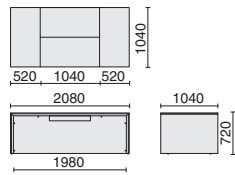

**Color**  
天板・本体

イタリアンウォールナット(TW)

木製家具のご使用上の注意につきましては、P.巻末02をご覧ください。

**Coordinate**

応接用家具とコーディネート可能です。  
D8 Dolcevita→P.475、IB-45→P.479

**デスク**

D8-2331

**D8-2331 667-117 ¥776,900**

- 外形寸法：W2080×D1040×H720mm
- 天板：スライド式配線機構
- 配線ボックス付
- アジャスター付

**D8-1880 690-693 ¥623,600**

- 外形寸法：W1800×D800×H720mm
- 天板：スライド式配線機構
- 配線ボックス付
- アジャスター付

**タイピングデスク**

**D8-2145 667-120 ¥287,900**

- 外形寸法：W1200×D522×H650mm
- アジャスター付

**サイドボード**

**D8-D605 667-121 ¥633,400**

- 外形寸法：W1642×D537×H775mm
- 内形寸法：左右各 W764×D462×H700mm
- 可動棚：各1枚（可動ピッチ：30mm）
- 扉：ソフトクローズ機能付
- アジャスター付
- 鍵付

**会議テーブル**

**D8-SF42 668-058 ¥1,371,200**

- 外形寸法：W3600×D1200×H720mm
- アジャスター付

**L型机 (右サイドデスク)**

OV-180DL-R  
23-155 ¥602,300

**L型机 (左サイドデスク)**

OV-180DL-L  
23-156 ¥602,300

**両袖机**

OV-180DA

OV-180DA (W1800) 23-151 ¥489,900

- 外形寸法: W1800×D800×H720mm
- 外形寸法: W1600×D800×H720mm
- 内形寸法 (袖): 上段=W349×D424×H70mm  
中段=W349×D424×H160mm  
下段=W346×D424×H270mm
- コードイン2個、袖後部開き戸内に収納部、オールロック錠付、ペントレー付