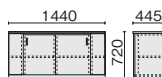

EX-150
イーエックス150

個室にも、ゼネラルエリアにも多彩なレイアウトが可能。収納力も充実したエグゼクティブファニチャーです。

[共通仕様] ●天板表面(デスク・サイドボード):メラミン樹脂化粧板 ●天板エッジ(デスク・サイドボード):ABS樹脂 ●本体表面:プリント化粧板 ●棚板可動式 ●アジャスター付

Coordinate

応接用家具とコーディネート可能です。
RS-H202→P.481、RS-H700→P.482

Color

天板・本体

両袖机

EX-150DA 68-331 ¥288,500

- ●外形寸法:W1600×D750×H720mm
- ●内形寸法:
  (2段上下、3段下) W326×D424×H269mm
  (3段上) W349×D437×H39mm
  (3段中) W349×D437×H145mm
- ●右袖オールロック錠付
- ●左袖シリンダー錠付
- ●ペントレー付

L型机

EX-150DL 68-334 ¥469,000

- ●外形寸法:W1600×D1440×H720mm
- ●内形寸法:(袖部)上W349×D437×H39mm/
  中W349×D437×H145mm/下W326×D424×H269mm
  (サイドボード中央側) W488×D325×H588mm
  (サイドボード左右側) W182×D385×H588mm
- ●棚板数:4枚
- ●右袖オールロック錠付(袖部およびサイドボード引違い戸部)
- ●ペントレー付
- ※左右反転形状に組むことも可能です。
- ※サイドボード部は背面化粧板付ですので、壁から離して置くことができます。

書庫

EX-150KN 68-909 ¥265,000

- ●外形寸法:W850×D445×H1800mm
- ●内形寸法:
  (上) W810×D414×H1066mm
  (下) W810×D414×H597mm
- ●棚板数:上2枚、下1枚
- ●錠付(上・下)

サイドボード

EX-150S 68-333 ¥272,500

- ●外形寸法:W1440×D445×H720mm
- ●内形寸法:
  (中央引違い戸側) W488×D325×H588mm
  (左右開き戸側) W182×D385×H588mm
- ●錠付(引違い戸)
- ●棚板数:4枚
- ※背面化粧板付ですので、壁から離して置くことができます。

ロッカー

EX-150L 68-332 ¥158,000

- ●外形寸法:W600×D445×H1800mm
- ●内形寸法:
  (上) W560×D410×H210mm
  (下) W560×D410×H1474mm
- ●棚板数:1枚 ●錠付
- ●スライドハンガーレール、鏡、ネクタイ掛付

役員用家具

応接用家具

サイドデスク

EX-150DS2(2段) 69-444 ¥133,000

EX-150DS3(3段) 69-445 ¥132,000

- ●外形寸法:W445×D750×H720mm
- ●内形寸法:
  (2段上下、3段下) W326×D424×H269mm
  (3段上) W349×D437×H39mm
  (3段中) W349×D437×H145mm
- ●3段オールロック錠付
- ●2段シリンダー錠付

オールロック

3段タイプの引出しは、一つの鍵ですべてが開まるオールロックを採用しています。

天板配線口

デスク上をスッキリ見せるために、天板にはシンプルな配線ダクトが付いています。
※LA-CS電源コンセント取付可。(オプションP.333参照)