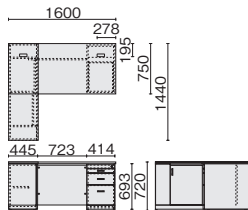

**L型机 (右サイドデスク)**

OV-180DL-R  
23-155 ¥602,300

**L型机 (左サイドデスク)**

OV-180DL-L  
23-156 ¥602,300

**両袖机**

OV-180DA

OV-180DA (W1800) 23-151 ¥489,900

- 外形寸法: W1800×D800×H720mm
- 外形寸法: W1600×D800×H720mm
- 内形寸法 (袖): 上段=W349×D424×H70mm  
中段=W349×D424×H160mm  
下段=W346×D424×H270mm
- コードイン2個、袖後部開き戸内に収納部、オールロック錠付、ペントレー付

**サイドデスク**

OV-180DS

OV-180DS (左右共通)  
23-163 ¥259,000

- 内形寸法:  
上段=W349×D314×H230mm  
下段=W346×D314×H270mm
- コードイン1個

**サイドボード**

OV-180S  
23-162 ¥298,000

- 扉: 左右=オレフィン樹脂シート、中央=ガラス
- 内形寸法:  
左右開き戸=W413×D350×H592mm  
中央開き戸=W853×D350×H592mm
- 可動式棚板3枚 (大1枚、小2枚) 付

## EX-150DA 68-331 ¥288,500

- 外形寸法:W1600×D750×H720mm
- 内形寸法:  
(2段上下、3段下) W326×D424×H269mm  
(3段上) W349×D437×H39mm  
(3段中) W349×D437×H145mm
- 右袖オールロック錠付
- 左袖シリンダー錠付
- ペントレー付

## EX-150DL 68-334 ¥469,000

- 外形寸法:W1600×D1440×H720mm
- 内形寸法:(袖部)上W349×D437×H39mm/  
中W349×D437×H145mm/下W326×D424×H269mm  
(サイドボード中央側) W488×D325×H588mm  
(サイドボード左右側) W182×D385×H588mm
- 棚板数:4枚
- 右袖オールロック錠付(袖部およびサイドボード引違い戸部)
- ペントレー付
- ※左右反転形状に組むことも可能です。
- ※サイドボード部は背面化粧板付ですので、壁から離して置くことができます。