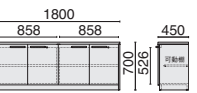

本体

マホガニー (PM)

**[共通仕様]** ●天板表面(デスク・サイドボード・テーブル):メラミン樹脂化粧板 ●天板エッジ:ABS樹脂 ●本体:ポリエステル樹脂化粧合板 ●取手:アルミダイキャスト ●引出し:銅板、樹脂焼付塗装

Coordinate

応用家具とコーディネート可能です。  
 RS-H202→P.481, RS-H700→P.482

飾戸棚

両袖机 ワンアクションタイプ

AE-180DA (W1800) **642-500** ¥531,200  
 AE-160DA (W1600) **642-501** ¥525,800  
 鍵は付属しておりません。「鍵&内筒セット」をあわせてご購入ください。  
 ●内形寸法:(袖引出し)  
 右袖:上段 W328×D443×H104mm / 中段 W328×D443×H158mm / 下段 W317×D528×H285mm  
 左袖:上段 W317×D528×H271mm / 下段 W317×D528×H285mm  
 ●左右連動引出しオールロック機構 ●天板配線口2 ●扉付背面配線スペース  
 ●付属品:ペントレー1、仕切板S1-M1-L3

片袖机

AE-180DB-R (右) **642-502** ¥382,700  
 AE-180DB-L (左) **642-503** ¥382,700  
 鍵は付属しておりません。「鍵&内筒セット」をあわせてご購入ください。  
 ●内形寸法:(袖引出し)  
 上段 W328×D443×H104mm / 中段 W328×D443×H158mm / 下段 W317×D528×H285mm  
 ●引出しオールロック機構 ●天板配線口2 ●扉付背面配線スペース  
 ●付属品:ペントレー1、仕切板S1-M1-L3

サイドボード

AE-180S (W1800) **642-507** ¥372,100  
 鍵は付属しておりません。「鍵&内筒セット」をあわせてご購入ください。  
 ●内形寸法:左右=W858×D407×H526mm  
 ●左右どちらの扉からでも開閉可能  
 ●アジャスター付 ●可動棚2枚付

サイドボード

AE-90S (W900) **642-506** ¥242,200  
 鍵は付属しておりません。「鍵&内筒セット」をあわせてご購入ください。  
 ●内形寸法:W857×D407×H526mm  
 ●左右どちらの扉からでも開閉可能  
 ●アジャスター付 ●可動棚1枚付