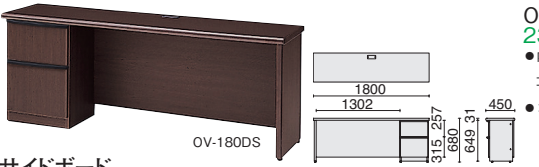

**片袖机**

OV-180DB-R

OV-180DB-R (右) 23-153 ¥343,300

- 外形寸法: W1800×D800×H720mm
- 外形寸法: W1800×D800×H720mm
- 内形寸法 (袖): 上段=W349×D424×H70mm  
中段=W349×D424×H160mm  
下段=W346×D424×H270mm
- コードイン2個、袖後部開き戸内に収納部、オールロック錠付

**サイドデスク**

OV-180DS

OV-180DS (左右共通)  
23-163 ¥259,000

- 内形寸法:  
上段=W349×D314×H230mm  
下段=W346×D314×H270mm
- コードイン1個

**サイドボード**

OV-180S  
23-162 ¥298,000

- 扉: 左右=オレフィン樹脂シート、中央=ガラス
- 内形寸法:  
左右開き戸=W413×D350×H592mm  
中央開き戸=W853×D350×H592mm
- 可動式棚板3枚 (大1枚、小2枚) 付