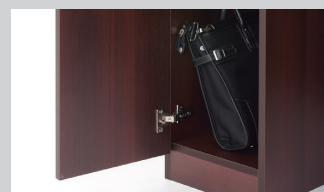

付属の鍵は内筒1個セットは2枚、他セットは内筒と同数になります。

天板配線口

天板に配線口を設置。デスク上をすっきり整理できます。

LA-CS電源コンセント取付可能です。  
(オプションP.333参照)

ロッカー

ロッカーは、ハンガーレールが手前に引き出せ、ハンガーの掛け外しがしやすい仕様となっています。

片開き扉

デスクの左袖に扉型の収納。電話帳や厚めのファイルなどをしまうのに便利です。