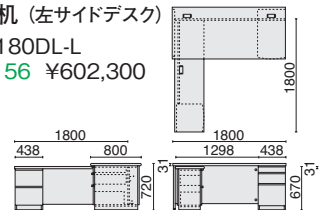

**サイドボード**

**D8-D605 667-121 ¥633,400**

- 外形寸法：W1642×D537×H775mm
- 内形寸法：左右各 W764×D462×H700mm
- 可動棚：各1枚（可動ピッチ：30mm）
- 扉：ソフトクローズ機能付
- アジャスター付
- 鍵付

**会議テーブル**

**D8-SF42 668-058 ¥1,371,200**

- 外形寸法：W3600×D1200×H720mm
- アジャスター付

**L型机 (右サイドデスク)**

OV-180DL-R  
23-155 ¥602,300

**L型机 (左サイドデスク)**

OV-180DL-L  
23-156 ¥602,300

**両袖机**

OV-180DA

OV-180DA (W1800) 23-151 ¥489,900

- 外形寸法: W1800×D800×H720mm
- 外形寸法: W1600×D800×H720mm
- 内形寸法 (袖): 上段=W349×D424×H70mm  
中段=W349×D424×H160mm  
下段=W346×D424×H270mm
- コードイン2個、袖後部開き戸内に収納部、オールロック錠付、ペントレー付

**片袖机**

OV-180DB-R

OV-180DB-R (右) 23-153 ¥343,300

- 外形寸法: W1800×D800×H720mm
- 外形寸法: W1800×D800×H720mm
- 内形寸法 (袖): 上段=W349×D424×H70mm  
中段=W349×D424×H160mm  
下段=W346×D424×H270mm
- コードイン2個、袖後部開き戸内に収納部、オールロック錠付

**サイドデスク**

OV-180DS

OV-180DS (左右共通)  
23-163 ¥259,000

- 内形寸法:  
上段=W349×D314×H230mm  
下段=W346×D314×H270mm
- コードイン1個

**サイドボード**

OV-180S  
23-162 ¥298,000

- 扉: 左右=オレフィン樹脂シート、中央=ガラス
- 内形寸法:  
左右開き戸=W413×D350×H592mm  
中央開き戸=W853×D350×H592mm
- 可動式棚板3枚 (大1枚、小2枚) 付