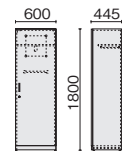

EX-150
イーエックス150

個室にも、ゼネラルエリアにも多彩なレイアウトが可能。収納力も充実したエグゼクティブファニチャーです。

[共通仕様] ●天板表面(デスク・サイドボード):メラミン樹脂化粧板 ●天板エッジ(デスク・サイドボード):ABS樹脂 ●本体表面:プリント化粧板 ●棚板可動式 ●アジャスター付

Coordinate

応接用家具とコーディネート可能です。
RS-H202→P.481、RS-H700→P.482

Color

天板・本体

両袖机

EX-150DA 68-331 ¥288,500

- ●外形寸法:W1600×D750×H720mm
- ●内形寸法:
  (2段上下、3段下) W326×D424×H269mm
  (3段上) W349×D437×H39mm
  (3段中) W349×D437×H145mm
- ●右袖オールロック錠付
- ●左袖シリンダー錠付
- ●ペントレー付

L型机

EX-150DL 68-334 ¥469,000

- ●外形寸法:W1600×D1440×H720mm
- ●内形寸法:(袖部)上W349×D437×H39mm/
  中W349×D437×H145mm/下W326×D424×H269mm
  (サイドボード中央側) W488×D325×H588mm
  (サイドボード左右側) W182×D385×H588mm
- ●棚板数:4枚
- ●右袖オールロック錠付(袖部およびサイドボード引違い戸部)
- ●ペントレー付
- ※左右反転形状に組むことも可能です。
- ※サイドボード部は背面化粧板付ですので、壁から離して置くことができます。

書庫

EX-150KN 68-909 ¥265,000

- ●外形寸法:W850×D445×H1800mm
- ●内形寸法:
  (上) W810×D414×H1066mm
  (下) W810×D414×H597mm
- ●棚板数:上2枚、下1枚
- ●錠付(上・下)

サイドボード

EX-150S 68-333 ¥272,500

- ●外形寸法:W1440×D445×H720mm
- ●内形寸法:
  (中央引違い戸側) W488×D325×H588mm
  (左右開き戸側) W182×D385×H588mm
- ●錠付(引違い戸)
- ●棚板数:4枚
- ※背面化粧板付ですので、壁から離して置くことができます。

ロッカー

EX-150L 68-332 ¥158,000

- ●外形寸法:W600×D445×H1800mm
- ●内形寸法:
  (上) W560×D410×H210mm
  (下) W560×D410×H1474mm
- ●棚板数:1枚 ●錠付
- ●スライドハンガーレール、鏡、ネクタイ掛付

役員用家具

応接用家具

サイドデスク

EX-150DS2(2段) 69-444 ¥133,000

EX-150DS3(3段) 69-445 ¥132,000

- ●外形寸法:W445×D750×H720mm
- ●内形寸法:
  (2段上下、3段下) W326×D424×H269mm
  (3段上) W349×D437×H39mm
  (3段中) W349×D437×H145mm
- ●3段オールロック錠付
- ●2段シリンダー錠付

オールロック

3段タイプの引出しは、一つの鍵ですべてが開まるオールロックを採用しています。

天板配線口

デスク上をスッキリ見せるために、天板にはシンプルな配線ダクトが付いています。
※LA-CS電源コンセント取付可。(オプションP.333参照)