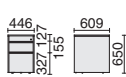

- 外形寸法：W2080×D1040×H720mm
- 天板：スライド式配線機構
- 配線ボックス付
- アジャスター付

**D8-1880 690-693 ¥623,600**

- 外形寸法：W1800×D800×H720mm
- 天板：スライド式配線機構
- 配線ボックス付
- アジャスター付

**タイピングデスク**

**D8-2145 667-120 ¥287,900**

- 外形寸法：W1200×D522×H650mm
- アジャスター付

**サイドボード**

**D8-D605 667-121 ¥633,400**

- 外形寸法：W1642×D537×H775mm
- 内形寸法：左右各 W764×D462×H700mm
- 可動棚：各1枚（可動ピッチ：30mm）
- 扉：ソフトクローズ機能付
- アジャスター付
- 鍵付

**会議テーブル**

**D8-SF42 668-058 ¥1,371,200**

- 外形寸法：W3600×D1200×H720mm
- アジャスター付

**キャビネット**

**3段 D8-2141 667-118 ¥295,600    2段 D8-2142 667-119 ¥295,600**

- 外形寸法：W446×D609×H650mm
- 内形寸法：(3段) 上段 W328×D443×H85mm / 中段 W328×D443×H127mm / 下段 W317×D528×H297mm
- 引出し：鋼板、樹脂焼付塗装
- レール：(3段) 上段・中段 コロ式レール / 下段 ボールスライドレール (2段) 上段・下段 ボールスライドレール
- キャスター：ディスクキャスター仕様、下段：転倒防止キャスター付
- 鍵付
- 付属品：(3段) ベントレー1、仕切板S2・L1、(2段) 仕切板L2

**L型机 (右サイドデスク)**

OV-180DL-R  
23-155 ¥602,300

**L型机 (左サイドデスク)**

OV-180DL-L  
23-156 ¥602,300

**両袖机**

OV-180DA

OV-180DA (W1800) 23-151 ¥489,900

- 外形寸法: W1800×D800×H720mm
- 外形寸法: W1600×D800×H720mm
- 内形寸法 (袖): 上段=W349×D424×H70mm  
中段=W349×D424×H160mm  
下段=W346×D424×H270mm
- コードイン2個、袖後部開き戸内に収納部、オールロック錠付、ペントレー付