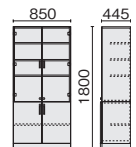

EX-150
イーエックス150

個室にも、ゼネラルエリアにも多彩なレイアウトが可能。収納力も充実したエグゼクティブファニチャーです。

[共通仕様] ●天板表面(デスク・サイドボード):メラミン樹脂化粧板 ●天板エッジ(デスク・サイドボード):ABS樹脂 ●本体表面:プリント化粧板 ●棚板可動式 ●アジャスター付

Coordinate

応接用家具とコーディネート可能です。
RS-H202→P.481、RS-H700→P.482

Color

天板・本体

両袖机

EX-150DA 68-331 ¥288,500

- ●外形寸法:W1600×D750×H720mm
- ●内形寸法:
  (2段上下、3段下) W326×D424×H269mm
  (3段上) W349×D437×H39mm
  (3段中) W349×D437×H145mm
- ●右袖オールロック錠付
- ●左袖シリンダー錠付
- ●ペントレー付

L型机

EX-150DL 68-334 ¥469,000

- ●外形寸法:W1600×D1440×H720mm
- ●内形寸法:(袖部)上W349×D437×H39mm/
  中W349×D437×H145mm/下W326×D424×H269mm
  (サイドボード中央側) W488×D325×H588mm
  (サイドボード左右側) W182×D385×H588mm
- ●棚板数:4枚
- ●右袖オールロック錠付(袖部およびサイドボード引違い戸部)
- ●ペントレー付
- ※左右反転形状に組むことも可能です。
- ※サイドボード部は背面化粧板付ですので、壁から離して置くことができます。

書庫

EX-150KN 68-909 ¥265,000

- ●外形寸法:W850×D445×H1800mm
- ●内形寸法:
  (上) W810×D414×H1066mm
  (下) W810×D414×H597mm
- ●棚板数:上2枚、下1枚
- ●錠付(上・下)

サイドボード

EX-150S 68-333 ¥272,500

- ●外形寸法:W1440×D445×H720mm
- ●内形寸法:
  (中央引違い戸側) W488×D325×H588mm
  (左右開き戸側) W182×D385×H588mm
- ●錠付(引違い戸)
- ●棚板数:4枚
- ※背面化粧板付ですので、壁から離して置くことができます。

ロッカー

EX-150L 68-332 ¥158,000

- ●外形寸法:W600×D445×H1800mm
- ●内形寸法:
  (上) W560×D410×H210mm
  (下) W560×D410×H1474mm
- ●棚板数:1枚 ●錠付
- ●スライドハンガーレール、鏡、ネクタイ掛付

役員用家具

応接用家具

サイドデスク

EX-150DS2(2段) 69-444 ¥133,000

EX-150DS3(3段) 69-445 ¥132,000

- ●外形寸法:W445×D750×H720mm
- ●内形寸法:
  (2段上下、3段下) W326×D424×H269mm
  (3段上) W349×D437×H39mm
  (3段中) W349×D437×H145mm
- ●3段オールロック錠付
- ●2段シリンダー錠付

オールロック

3段タイプの引出しは、一つの鍵ですべてが開まるオールロックを採用しています。

天板配線口

デスク上をスッキリ見せるために、天板にはシンプルな配線ダクトが付いています。
※LA-CS電源コンセント取付可。(オプションP.333参照)