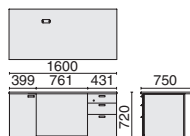

両袖机

CE-160DA 642-051 ¥203,900

錠は付属しておりません。
「鍵&内筒セット」をあわせてご購入ください。

- ●内形寸法:
  右袖・上段 W328×D443×H104mm
  中段 W328×D443×H158mm
  下段 W317×D528×H285mm
- 左袖・片開き戸 W362×D589×H585mm
- ●右袖引出しオールロック機構 ●左袖錠なし
- ●付属品:ペントレー1、仕切板S1・M1・L1、棚板1、配線口1