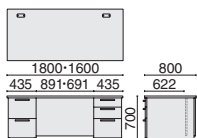

本体

マホガニー (PM)

**[共通仕様]** ●天板表面(デスク・サイドボード・テーブル):メラミン樹脂化粧板 ●天板エッジ:ABS樹脂 ●本体:ポリエステル樹脂化粧合板 ●取手:アルミダイキャスト ●引出し:銅板、樹脂焼付塗装

Coordinate

応用家具とコーディネート可能です。  
 RS-H202→P.481, RS-H700→P.482

飾戸棚

両袖机 ワンアクションタイプ

AE-180DA (W1800) **642-500** ¥531,200  
 AE-160DA (W1600) **642-501** ¥525,800  
 鍵は付属しておりません。「鍵&内筒セット」をあわせてご購入ください。  
 ●内形寸法:(袖引出し)  
 右袖:上段 W328×D443×H104mm / 中段 W328×D443×H158mm / 下段 W317×D528×H285mm  
 左袖:上段 W317×D528×H271mm / 下段 W317×D528×H285mm  
 ●左右連動引出しオールロック機構 ●天板配線口2 ●扉付背面配線スペース  
 ●付属品:ペントレー1、仕切板S1-M1-L3

片袖机

AE-180DB-R (右) **642-502** ¥382,700  
 AE-180DB-L (左) **642-503** ¥382,700  
 鍵は付属しておりません。「鍵&内筒セット」をあわせてご購入ください。  
 ●内形寸法:(袖引出し)  
 上段 W328×D443×H104mm / 中段 W328×D443×H158mm / 下段 W317×D528×H285mm  
 ●引出しオールロック機構 ●天板配線口2 ●扉付背面配線スペース  
 ●付属品:ペントレー1、仕切板S1-M1-L3

サイドボード

AE-180S (W1800) **642-507** ¥372,100  
 鍵は付属しておりません。「鍵&内筒セット」をあわせてご購入ください。  
 ●内形寸法:左右=W858×D407×H526mm  
 ●左右どちらの扉からでも開閉可能  
 ●アジャスター付 ●可動棚2枚付

サイドボード

AE-90S (W900) **642-506** ¥242,200  
 鍵は付属しておりません。「鍵&内筒セット」をあわせてご購入ください。  
 ●内形寸法:W857×D407×H526mm  
 ●左右どちらの扉からでも開閉可能  
 ●アジャスター付 ●可動棚1枚付