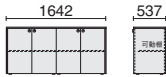

- 外形寸法：W2080×D1040×H720mm
- 天板：スライド式配線機構
- 配線ボックス付
- アジャスター付

**D8-1880 690-693 ¥623,600**

- 外形寸法：W1800×D800×H720mm
- 天板：スライド式配線機構
- 配線ボックス付
- アジャスター付

**タイピングデスク**

**D8-2145 667-120 ¥287,900**

- 外形寸法：W1200×D522×H650mm
- アジャスター付

**サイドボード**

**D8-D605 667-121 ¥633,400**

- 外形寸法：W1642×D537×H775mm
- 内形寸法：左右各 W764×D462×H700mm
- 可動棚：各1枚（可動ピッチ：30mm）
- 扉：ソフトクローズ機能付
- アジャスター付
- 鍵付

**会議テーブル**

**D8-SF42 668-058 ¥1,371,200**

- 外形寸法：W3600×D1200×H720mm
- アジャスター付

**キャビネット**

**3段 D8-2141 667-118 ¥295,600    2段 D8-2142 667-119 ¥295,600**

- 外形寸法：W446×D609×H650mm
- 内形寸法：(3段) 上段 W328×D443×H85mm / 中段 W328×D443×H127mm / 下段 W317×D528×H297mm
- 引出し：鋼板、樹脂焼付塗装
- レール：(3段) 上段・中段 コロ式レール / 下段 ボールスライドレール (2段) 上段・下段 ボールスライドレール
- キャスター：ディスクキャスター仕様、下段：転倒防止キャスター付
- 鍵付
- 付属品：(3段) ベントレー1、仕切板S2・L1、(2段) 仕切板L2