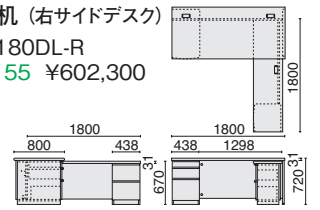

**サイドボード**

**D8-D605 667-121 ¥633,400**

- 外形寸法：W1642×D537×H775mm
- 内形寸法：左右各 W764×D462×H700mm
- 可動棚：各1枚（可動ピッチ：30mm）
- 扉：ソフトクローズ機能付
- アジャスター付
- 鍵付

**会議テーブル**

**D8-SF42 668-058 ¥1,371,200**

- 外形寸法：W3600×D1200×H720mm
- アジャスター付

**キャビネット**

**3段 D8-2141 667-118 ¥295,600    2段 D8-2142 667-119 ¥295,600**

- 外形寸法：W446×D609×H650mm
- 内形寸法：(3段) 上段 W328×D443×H85mm / 中段 W328×D443×H127mm / 下段 W317×D528×H297mm
- 引出し：鋼板、樹脂焼付塗装
- レール：(3段) 上段・中段 コロ式レール / 下段 ボールスライドレール (2段) 上段・下段 ボールスライドレール
- キャスター：ディスクキャスター仕様、下段：転倒防止キャスター付
- 鍵付
- 付属品：(3段) ベントレー1、仕切板S2・L1、(2段) 仕切板L2

**L型机 (右サイドデスク)**

OV-180DL-R  
23-155 ¥602,300

**L型机 (左サイドデスク)**

OV-180DL-L  
23-156 ¥602,300

**両袖机**

OV-180DA

OV-180DA (W1800) 23-151 ¥489,900

- 外形寸法: W1800×D800×H720mm
- 外形寸法: W1600×D800×H720mm
- 内形寸法 (袖): 上段=W349×D424×H70mm  
中段=W349×D424×H160mm  
下段=W346×D424×H270mm
- コードイン2個、袖後部開き戸内に収納部、オールロック錠付、ペントレー付

**サイドデスク**

OV-180DS

OV-180DS (左右共通)  
23-163 ¥259,000

- 内形寸法:  
上段=W349×D314×H230mm  
下段=W346×D314×H270mm
- コードイン1個

**サイドボード**

OV-180S  
23-162 ¥298,000

- 扉: 左右=オレフィン樹脂シート、中央=ガラス
- 内形寸法:  
左右開き戸=W413×D350×H592mm  
中央開き戸=W853×D350×H592mm
- 可動式棚板3枚 (大1枚、小2枚) 付