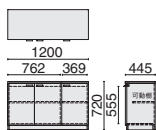

## EX-150DL 68-334 ¥469,000

- 外形寸法:W1600×D1440×H720mm
- 内形寸法:(袖部)上W349×D437×H39mm/  
中W349×D437×H145mm/下W326×D424×H269mm  
(サイドボード中央側) W488×D325×H588mm  
(サイドボード左右側) W182×D385×H588mm
- 棚板数:4枚
- 右袖オールロック錠付(袖部およびサイドボード引違い戸部)
- ペントレー付
- ※左右反転形状に組むことも可能です。
- ※サイドボード部は背面化粧板付ですので、壁から離して置くことができます。

両袖机

CE-138DA 642-052 ¥177,500

錠は付属しておりません。  
「鍵&内筒セット」をあわせてご購入ください。

- 内形寸法:  
右袖・上段 W328×D443×H104mm  
中段 W328×D443×H158mm  
下段 W317×D528×H285mm
- 左袖・片開き戸 W262×D589×H585mm
- 右袖引出しオールロック機構 ●左袖錠なし
- 付属品:ペントレー1、仕切板S1・M1・L1、棚板1、配線口1

ロッカー

CE-60L 642-054 ¥163,300

- 錠は付属しておりません。  
「鍵&内筒セット」をあわせてご購入ください。
- 内形寸法:上段 W562×D401×H200mm  
下段 W562×D401×H1458mm
- アジャスター付
- 付属品:スライドハンガーレール、鏡、ネクタイ掛

サイドボード

CE-120SB 642-053 ¥168,600

- 内形寸法:  
(右) W369×D404×H554mm  
(左) W762×D404×H554mm
- アジャスター付
- 付属品:可動式棚板右1・左1
- ※錠の設定はありません

センターテーブル

CE-120CT 642-056 ¥87,400

- 外形寸法:W1200×D600×H395mm

電話機台

CE-44DT 642-057 ¥56,200

- 外形寸法:W440×D400×H760mm
- 棚板内寸:W400×D373×H265mm

必ず「鍵&内筒セット」を別途ご購入ください。

＝合計2個