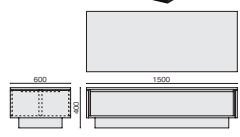

●背クッション1個付属

ベンチ
本革タイプ RS-D86K **¥450,000**
 668-977 ブラック
布タイプ RS-D86S **¥350,000**
 668-978 グレー 668-979 ブラック

スツール
本革タイプ RS-D87K **¥370,000**
 668-980 ブラック
布タイプ RS-D87S **¥275,000**
 668-981 グレー 668-982 ブラック

サイドテーブル
 ST-D870 668-983 **¥250,000**

サイドボックステーブル
 SB-D830 668-984 **¥270,000**

センターテーブル
 CT-D815 668-985 **¥380,000**

カフェテーブル
 CF-D825 668-986 **¥150,000**

Color

<p>チェア 張地:本革</p>  <p>ブラック(BK)</p>	<p>張地:布</p>  <p>ブラック(BK)</p>	<p>張地:布</p>  <p>グレー(MG)</p>	<p>テーブル 本体・天板(別売):突板</p>  <p>イタリアン ウォルナット(TW)</p>	<p>サイドテーブル 天板:ビニルレザー</p>  <p>ブラック(BK)</p>
--	---	--	--	--