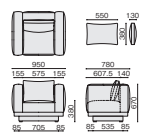

●背クッション1個付属

片肘ソファ (左肘)			
PDX	本革タイプ	RS-D85K	¥830,000
	668-971	ブラック	
NEW	布タイプ	RS-D85S	¥560,000
	668-972	グレー	668-973 ブラック

●背クッション1個付属

475 グリーン購入法適合商品：注文コードが緑色

※表示価格は希望小売価格(税抜)です。

アームチェア
本革タイプ RS-D81K **¥700,000**
 668-974 ブラック
布タイプ RS-D81S **¥490,000**
 668-975 グレー 668-976 ブラック