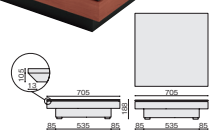

●背クッション1個付属

片肘ソファ (左肘)			
PDX	本革タイプ	RS-D85K	¥830,000
	668-971	ブラック	
NEW	布タイプ	RS-D85S	¥560,000
	668-972	グレー	668-973 ブラック

●背クッション1個付属

475 グリーン購入法適合商品：注文コードが緑色

※表示価格は希望小売価格(税抜)です。

アームチェア
本革タイプ RS-D81K **¥700,000**
 668-974 ブラック
布タイプ RS-D81S **¥490,000**
 668-975 グレー 668-976 ブラック

●背クッション1個付属

ベンチ
本革タイプ RS-D86K **¥450,000**
 668-977 ブラック
布タイプ RS-D86S **¥350,000**
 668-978 グレー 668-979 ブラック

スツール
本革タイプ RS-D87K **¥370,000**
 668-980 ブラック
布タイプ RS-D87S **¥275,000**
 668-981 グレー 668-982 ブラック