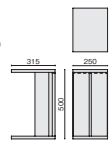

●背クッション1個付属

ベンチ
本革タイプ RS-D86K **¥450,000**
 668-977 ブラック
布タイプ RS-D86S **¥350,000**
 668-978 グレー 668-979 ブラック

スツール
本革タイプ RS-D87K **¥370,000**
 668-980 ブラック
布タイプ RS-D87S **¥275,000**
 668-981 グレー 668-982 ブラック

サイドテーブル
 ST-D870 668-983 **¥250,000**

サイドボックステーブル
 SB-D830 668-984 **¥270,000**

センターテーブル
 CT-D815 668-985 **¥380,000**

カフェテーブル
 CF-D825 668-986 **¥150,000**

Color

<p>チェア 張地:本革</p>  <p>ブラック(BK)</p>	<p>張地:布</p>  <p>ブラック(BK)</p>	<p>張地:布</p>  <p>グレー(MG)</p>	<p>テーブル 本体・天板(別売):突板</p>  <p>イタリアン ウォルナット(TW)</p>	<p>サイドテーブル 天板:ビニルレザー</p>  <p>ブラック(BK)</p>
--	---	--	--	--