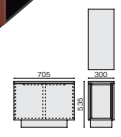

●背クッション1個付属

片肘ソファ (左肘)			
PDX	本革タイプ	RS-D85K	¥830,000
	668-971	ブラック	
NEW	布タイプ	RS-D85S	¥560,000
	668-972	グレー	668-973 ブラック

●背クッション1個付属

475 グリーン購入法適合商品：注文コードが緑色

※表示価格は希望小売価格(税抜)です。

アームチェア
本革タイプ RS-D81K **¥700,000**
 668-974 ブラック
布タイプ RS-D81S **¥490,000**
 668-975 グレー 668-976 ブラック

●背クッション1個付属

ベンチ
本革タイプ RS-D86K **¥450,000**
 668-977 ブラック
布タイプ RS-D86S **¥350,000**
 668-978 グレー 668-979 ブラック

スツール
本革タイプ RS-D87K **¥370,000**
 668-980 ブラック
布タイプ RS-D87S **¥275,000**
 668-981 グレー 668-982 ブラック

サイドテーブル
 ST-D870 668-983 **¥250,000**

サイドボックステーブル
 SB-D830 668-984 **¥270,000**

センターテーブル
 CT-D815 668-985 **¥380,000**

カフェテーブル
 CF-D825 668-986 **¥150,000**

Color

<p>チェア 張地:本革</p>  <p>ブラック(BK)</p>	<p>張地:布</p>  <p>ブラック(BK)</p>	<p>張地:布</p>  <p>グレー(MG)</p>	<p>テーブル 本体・天板(別売):突板</p>  <p>イタリアン ウォルナット(TW)</p>	<p>サイドテーブル 天板:ビニルレザー</p>  <p>ブラック(BK)</p>
--	---	--	--	--