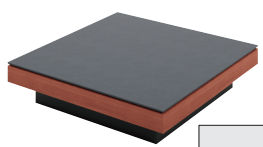

役員用家具「D8」と親和性の
高いデザイン性でコーディネート可能。
空間の品格を高めます。

ソファ			
PDX	本革タイプ	RS-D83K	¥980,000
	668-965	ブラック	
NEW	布タイプ	RS-D83S	¥660,000
	668-966	グレー	668-967 ブラック

●背クッション2個付属

片肘ソファ (右肘)			
PDX	本革タイプ	RS-D84K	¥830,000
	668-968	ブラック	
NEW	布タイプ	RS-D84S	¥560,000
	668-969	グレー	668-970 ブラック

●背クッション1個付属

片肘ソファ (左肘)			
PDX	本革タイプ	RS-D85K	¥830,000
	668-971	ブラック	
NEW	布タイプ	RS-D85S	¥560,000
	668-972	グレー	668-973 ブラック

●背クッション1個付属

475 グリーン購入法適合商品：注文コードが緑色

※表示価格は希望小売価格(税抜)です。

アームチェア
本革タイプ RS-D81K **¥700,000**
 668-974 ブラック
布タイプ RS-D81S **¥490,000**
 668-975 グレー 668-976 ブラック

●背クッション1個付属

ベンチ
本革タイプ RS-D86K **¥450,000**
 668-977 ブラック
布タイプ RS-D86S **¥350,000**
 668-978 グレー 668-979 ブラック

スツール
本革タイプ RS-D87K **¥370,000**
 668-980 ブラック
布タイプ RS-D87S **¥275,000**
 668-981 グレー 668-982 ブラック