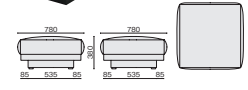

●背クッション1個付属

片肘ソファ (左肘)			
PDX	本革タイプ	RS-D85K	¥830,000
	668-971	ブラック	
NEW	布タイプ	RS-D85S	¥560,000
	668-972	グレー	668-973 ブラック

●背クッション1個付属

475 グリーン購入法適合商品：注文コードが緑色

※表示価格は希望小売価格(税抜)です。

アームチェア
本革タイプ RS-D81K **¥700,000**
 668-974 ブラック
布タイプ RS-D81S **¥490,000**
 668-975 グレー 668-976 ブラック

●背クッション1個付属

ベンチ
本革タイプ RS-D86K **¥450,000**
 668-977 ブラック
布タイプ RS-D86S **¥350,000**
 668-978 グレー 668-979 ブラック

スツール
本革タイプ RS-D87K **¥370,000**
 668-980 ブラック
布タイプ RS-D87S **¥275,000**
 668-981 グレー 668-982 ブラック