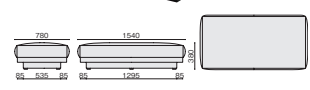

●背クッション1個付属

片肘ソファ (左肘)			
PDX	本革タイプ	RS-D85K	¥830,000
	668-971	ブラック	
NEW	布タイプ	RS-D85S	¥560,000
	668-972	グレー	668-973 ブラック

●背クッション1個付属

475 グリーン購入法適合商品：注文コードが緑色

※表示価格は希望小売価格(税抜)です。

アームチェア
本革タイプ RS-D81K **¥700,000**
 668-974 ブラック
布タイプ RS-D81S **¥490,000**
 668-975 グレー 668-976 ブラック

●背クッション1個付属

ベンチ
本革タイプ RS-D86K **¥450,000**
 668-977 ブラック
布タイプ RS-D86S **¥350,000**
 668-978 グレー 668-979 ブラック

スツール
本革タイプ RS-D87K **¥370,000**
 668-980 ブラック
布タイプ RS-D87S **¥275,000**
 668-981 グレー 668-982 ブラック