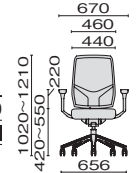

高さの調整が可能です。

座奥行調整

背が50mmの幅で前後にスライドし、座の奥行を調整できます。

背高調整

背もたれの高さを簡単に調整できます。

■革張り

ヘッドレスト付付
68-7619RML ¥301,700
657-651* ブラック

68-7619RML

Color

背:メッシュ

ブラック (G490)

座:革

ブラック (BK11L)

ヘッドレストなし付付
68-7519RML ¥251,500
657-652* ブラック

68-7519RML

【共通仕様】●背:アルミダイキャスト、樹脂焼付塗装、メッシュ張り ●ヘッドレスト:革張り
●座:樹脂成型品 ●クッション:モールドウレタン、革張り
●脚:アルミダイキャスト、樹脂焼付塗装、ウレタン巻ナイロン双輪キャスター
●肘:樹脂成型品、肘パッド革張り

※キャスターはウレタンキャスターが標準です。ナイロンキャスターにつきましては、発注時にご用命ください。 ※肘の取外し、後付けはできません。

キャスターオプションについては、P.208をご参照ください。

■布張り

ヘッドレスト付付
68-7619RMS ¥266,100
657-639* ブラック
657-640* ライトブルー
657-641* イエローグリーン

68-7619RMS / イエローグリーン