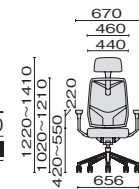

高さの調整が可能です。

座奥行調整

背が50mmの幅で前後にスライドし、座の奥行を調整できます。

背高調整

背もたれの高さを簡単に調整できます。

■革張り

ヘッドレスト付付
68-7619RML ¥301,700
657-651* ブラック

68-7619RML

Color

背:メッシュ

ブラック (G490)

座:革

ブラック (BK11L)

ヘッドレストなし付付
68-7519RML ¥251,500
657-652* ブラック

68-7519RML

【共通仕様】●背:アルミダイキャスト、樹脂焼付塗装、メッシュ張り ●ヘッドレスト:革張り
●座:樹脂成型品 ●クッション:モールドウレタン、革張り
●脚:アルミダイキャスト、樹脂焼付塗装、ウレタン巻ナイロン双輪キャスター
●肘:樹脂成型品、肘パッド革張り

※キャスターはウレタンキャスターが標準です。ナイロンキャスターにつきましては、発注時にご用命ください。 ※肘の取外し、後付けはできません。

キャスターオプションについては、P.208をご参照ください。

■布張り

ヘッドレスト付付
68-7619RMS ¥266,100
657-639* ブラック
657-640* ライトブルー
657-641* イエローグリーン

68-7619RMS / イエローグリーン