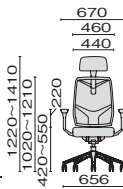

Color

背:メッシュ

ブラック (G490)

座:革

ブラック (BK11L)

ヘッドレストなし付付
68-7519RML ¥251,500
657-652* ブラック

68-7519RML

【共通仕様】●背:アルミダイキャスト、樹脂焼付塗装、メッシュ張り ●ヘッドレスト:革張り
●座:樹脂成型品 ●クッション:モールドウレタン、革張り
●脚:アルミダイキャスト、樹脂焼付塗装、ウレタン巻ナイロン双輪キャスター
●肘:樹脂成型品、肘パッド革張り

※キャスターはウレタンキャスターが標準です。ナイロンキャスターにつきましては、発注時にご用命ください。 ※肘の取外し、後付けはできません。

キャスターオプションについては、P.208をご参照ください。

■布張り

ヘッドレスト付付
68-7619RMS ¥266,100
657-639* ブラック
657-640* ライトブルー
657-641* イエローグリーン

68-7619RMS / イエローグリーン

ヘッドレストなし付付
68-7519RMS ¥238,000
657-645* ブラック
657-646* ライトブルー
657-647* イエローグリーン

68-7519RMS / バイオレット

Color

背:メッシュ

ブラック (G60999)

ライトブルー (G66063)

イエローグリーン (G68056)

オレンジ (G63034)