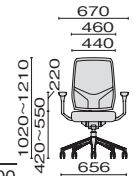

Color

背:メッシュ

ブラック (G60999)

ライトブルー (G66063)

イエローグリーン (G68056)

オレンジ (G63034)

ライトグレー (G66011)

バイオレット (G65078)

座:標準布

ブラック (Q648)

【共通仕様】●背:アルミダイキャスト、樹脂焼付塗装、メッシュ張り ●ヘッドレスト:布張り
●座:樹脂成型品 ●クッション:モールドウレタン、布張り
●脚:アルミダイキャスト、樹脂焼付塗装、ウレタン巻ナイロン双輪キャスター
●肘:樹脂成型品

※キャスターはウレタンキャスターが標準です。ナイロンキャスターにつきましては、発注時にご用命ください。 ※肘の取外し、後付けはできません。

キャスターオプションについては、P.208をご参照ください。