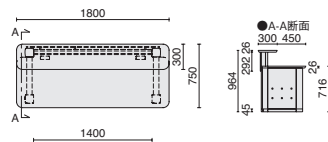

※据付け諸経費は別途見積もりさせていただきます。
※内装工事のご用命も承ります。

Color

ストレート型

W1800

品名	外形寸法	品番	注文コード: カラー(天板/脚/フロントパネル)	希望小売価格(税抜)
W1800	W1800×D750×H964mm	XK-1800HI	628-850 W4/W4/W4 <input type="checkbox"/> <input type="checkbox"/> <input type="checkbox"/>	¥1,127,800
			628-851 W4/M4/M4 <input type="checkbox"/> <input type="checkbox"/> <input type="checkbox"/>	
			628-852 WM/W4/W4 <input type="checkbox"/> <input type="checkbox"/> <input type="checkbox"/>	
			628-853 WM/M4/M4 <input type="checkbox"/> <input type="checkbox"/> <input type="checkbox"/>	

【備考】配線口2口、A3トレーを2個(左右)取付できます。

W1500

品名	外形寸法	品番	注文コード: カラー(天板/脚/フロントパネル)	希望小売価格(税抜)
W1500	W1500×D750×H964mm	XK-1500HI	628-854 W4/W4/W4 <input type="checkbox"/> <input type="checkbox"/> <input type="checkbox"/>	¥1,025,200
			628-855 W4/M4/M4 <input type="checkbox"/> <input type="checkbox"/> <input type="checkbox"/>	
			628-856 WM/W4/W4 <input type="checkbox"/> <input type="checkbox"/> <input type="checkbox"/>	
			628-857 WM/M4/M4 <input type="checkbox"/> <input type="checkbox"/> <input type="checkbox"/>	

【備考】配線口2口、A3トレーを中央に1個取付できます。

W1200

品名	外形寸法	品番	注文コード: カラー(天板/脚/フロントパネル)	希望小売価格(税抜)
W1200	W1200×D750×H964mm	XK-1200HI	628-858 W4/W4/W4 <input type="checkbox"/> <input type="checkbox"/> <input type="checkbox"/>	¥938,100
			628-859 W4/M4/M4 <input type="checkbox"/> <input type="checkbox"/> <input type="checkbox"/>	
			628-860 WM/W4/W4 <input type="checkbox"/> <input type="checkbox"/> <input type="checkbox"/>	
			628-861 WM/M4/M4 <input type="checkbox"/> <input type="checkbox"/> <input type="checkbox"/>	