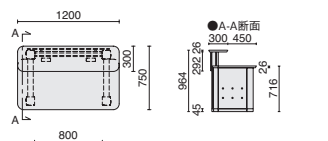

※据付け諸経費は別途見積もりさせていただきます。
※内装工事のご用命も承ります。

Color

ストレート型

W1800

品名	外形寸法	品番	注文コード: カラー(天板/脚/フロントパネル)	希望小売価格(税抜)
W1800	W1800×D750×H964mm	XK-1800HI	628-850 W4/W4/W4 <input type="checkbox"/> <input type="checkbox"/> <input type="checkbox"/>	¥1,127,800
			628-851 W4/M4/M4 <input type="checkbox"/> <input type="checkbox"/> <input type="checkbox"/>	
			628-852 WM/W4/W4 <input type="checkbox"/> <input type="checkbox"/> <input type="checkbox"/>	
			628-853 WM/M4/M4 <input type="checkbox"/> <input type="checkbox"/> <input type="checkbox"/>	

【備考】配線口2口、A3トレーを2個(左右)取付できます。

W1500

品名	外形寸法	品番	注文コード: カラー(天板/脚/フロントパネル)	希望小売価格(税抜)
W1500	W1500×D750×H964mm	XK-1500HI	628-854 W4/W4/W4 <input type="checkbox"/> <input type="checkbox"/> <input type="checkbox"/>	¥1,025,200
			628-855 W4/M4/M4 <input type="checkbox"/> <input type="checkbox"/> <input type="checkbox"/>	
			628-856 WM/W4/W4 <input type="checkbox"/> <input type="checkbox"/> <input type="checkbox"/>	
			628-857 WM/M4/M4 <input type="checkbox"/> <input type="checkbox"/> <input type="checkbox"/>	

【備考】配線口2口、A3トレーを中央に1個取付できます。

W1200

品名	外形寸法	品番	注文コード: カラー(天板/脚/フロントパネル)	希望小売価格(税抜)
W1200	W1200×D750×H964mm	XK-1200HI	628-858 W4/W4/W4 <input type="checkbox"/> <input type="checkbox"/> <input type="checkbox"/>	¥938,100
			628-859 W4/M4/M4 <input type="checkbox"/> <input type="checkbox"/> <input type="checkbox"/>	
			628-860 WM/W4/W4 <input type="checkbox"/> <input type="checkbox"/> <input type="checkbox"/>	
			628-861 WM/M4/M4 <input type="checkbox"/> <input type="checkbox"/> <input type="checkbox"/>	