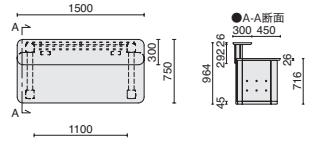

※据付け諸経費は別途見積もりさせていただきます。
※内装工事のご用命も承ります。

Color

ストレート型

W1800

品名	外形寸法	品番	注文コード: カラー(天板/脚/フロントパネル)	希望小売価格(税抜)
W1800	W1800×D750×H964mm	XK-1800HI	628-850 W4/W4/W4 <input type="checkbox"/> <input type="checkbox"/> <input type="checkbox"/>	¥1,127,800
			628-851 W4/M4/M4 <input type="checkbox"/> <input type="checkbox"/> <input type="checkbox"/>	
			628-852 WM/W4/W4 <input type="checkbox"/> <input type="checkbox"/> <input type="checkbox"/>	
			628-853 WM/M4/M4 <input type="checkbox"/> <input type="checkbox"/> <input type="checkbox"/>	

【備考】配線口2口、A3トレーを2個(左右)取付できます。

W1500

品名	外形寸法	品番	注文コード: カラー(天板/脚/フロントパネル)	希望小売価格(税抜)
W1500	W1500×D750×H964mm	XK-1500HI	628-854 W4/W4/W4 <input type="checkbox"/> <input type="checkbox"/> <input type="checkbox"/>	¥1,025,200
			628-855 W4/M4/M4 <input type="checkbox"/> <input type="checkbox"/> <input type="checkbox"/>	
			628-856 WM/W4/W4 <input type="checkbox"/> <input type="checkbox"/> <input type="checkbox"/>	
			628-857 WM/M4/M4 <input type="checkbox"/> <input type="checkbox"/> <input type="checkbox"/>	

【備考】配線口2口、A3トレーを中央に1個取付できます。

W1200

品名	外形寸法	品番	注文コード: カラー(天板/脚/フロントパネル)	希望小売価格(税抜)
W1200	W1200×D750×H964mm	XK-1200HI	628-858 W4/W4/W4 <input type="checkbox"/> <input type="checkbox"/> <input type="checkbox"/>	¥938,100
			628-859 W4/M4/M4 <input type="checkbox"/> <input type="checkbox"/> <input type="checkbox"/>	
			628-860 WM/W4/W4 <input type="checkbox"/> <input type="checkbox"/> <input type="checkbox"/>	
			628-861 WM/M4/M4 <input type="checkbox"/> <input type="checkbox"/> <input type="checkbox"/>	