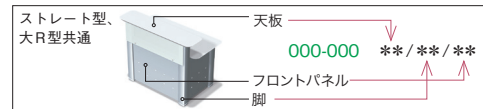

“見えるオフィス”は、この場所から始まる。エクセフ・ハイカウンター。

Point 1 スタイリッシュなデザイン

優美なポート型のフォルム(大R型) ツートンのフロントパネル

Point 2 コード類をスマートに処理

Point 3 トレーもスタイリッシュに

【共通仕様】●天板:メラミン樹脂化粧板●エッジ:ウレタン塗装●天板芯材:MDF(天板厚26mm)●脚:アルミ、焼付塗装、ポリッシュ(光沢仕上)●フロントパネル:t5亚克力、ガラスカラー(TG)、鋼板、焼付塗装●幅木:ステンレス

※据付け諸経費は別途見積もりさせていただきます。
※内装工事のご用命も承ります。

Color

ストレート型

W1800

品名	外形寸法	品番	注文コード: カラー(天板/脚/フロントパネル)	希望小売価格(税抜)
W1800	W1800×D750×H964mm	XK-1800HI	628-850 W4/W4/W4 ☐ ☐ ☐	¥1,127,800
			628-851 W4/M4/M4 ☐ ☐ ☐	
			628-852 WM/W4/W4 ☐ ☐ ☐	
			628-853 WM/M4/M4 ☐ ☐ ☐	

【備考】配線口2口、A3トレーを2個(左右)取付できます。

W1500

品名	外形寸法	品番	注文コード: カラー(天板/脚/フロントパネル)	希望小売価格(税抜)
W1500	W1500×D750×H964mm	XK-1500HI	628-854 W4/W4/W4 ☐ ☐ ☐	¥1,025,200
			628-855 W4/M4/M4 ☐ ☐ ☐	
			628-856 WM/W4/W4 ☐ ☐ ☐	
			628-857 WM/M4/M4 ☐ ☐ ☐	

【備考】配線口2口、A3トレーを中央に1個取付できます。

W1200

品名	外形寸法	品番	注文コード: カラー(天板/脚/フロントパネル)	希望小売価格(税抜)
W1200	W1200×D750×H964mm	XK-1200HI	628-858 W4/W4/W4 ☐ ☐ ☐	¥938,100
			628-859 W4/M4/M4 ☐ ☐ ☐	
			628-860 WM/W4/W4 ☐ ☐ ☐	
			628-861 WM/M4/M4 ☐ ☐ ☐	

【備考】配線口2口、A3トレーを中央に1個取付できます。

【共通仕様】●天板:メラミン樹脂化粧板●エッジ:ウレタン塗装●天板芯材:MDF(天板厚26mm)●脚:アルミ、焼付塗装、ポリッシュ(光沢仕上)●フロントパネル:t5亚克力、ガラスカラー(TG)、鋼板、樹脂焼付塗装●幅木:ステンレス