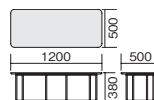

Point 1 パイピングがデザインアクセント

ファブリック2色、本革1色にマッチしたパイピングを施しました。シンプルなデザインにぎりりとしたアクセントをもたらし、モダンな意匠性を実現します。

Point 2 肌触りのよい3次曲面の上質なふくらみ

ゆるやかにカーブし、ほどよくふくらみを実現したクッションは、肌触りもよく、長時間座っていてもストレスを感じません。包み込むホールド感は、大切なお客様に心からの安らぎをもたらします。

Point 3 ソファにマッチしたセンターテーブル

ソファのパイピングにインスパイアされた意匠。ブラック、ホワイト2色揃った天板と芯材のコントラストが、さりげないアクセントとなり、洗練された印象をもたらします。

Point 4 ロータイプのモニタースタンド

ソファに座りながらのオンラインミーティングに便利なロータイプモニタースタンド。移動に便利なキャスター付き。背面には物入れを装備。モニターサイズ32~65型、重量25kgまでのモニターに対応しています。

ソファ

本革タイプ RS-S13K ¥454,100
72-166 ブラック

布タイプ RS-S13S ¥341,800
72-164 ダークブルー 72-165 ミディアムグレー

アームチェア

本革タイプ RS-S11K ¥284,500
72-163 ブラック

布タイプ RS-S11S ¥202,400
72-161 ダークブルー 72-162 ミディアムグレー

スツール

本革タイプ RS-S19K ¥103,700
72-169 ブラック

布タイプ RS-S19S ¥96,600
72-167 ダークブルー 72-168 ミディアムグレー

ベンチ

本革タイプ RS-S117VK ¥322,400
52-481 ブラック

布タイプ RS-S117VS ¥258,600
52-482 ダークブルー 52-483 ミディアムグレー

ラウンドソファφ1200

本革タイプ RS-S112RK ¥235,500
52-475 ブラック

布タイプ RS-S112RS ¥207,100
52-476 ダークブルー 52-477 ミディアムグレー

ラウンドソファφ650

本革タイプ RS-S165RK ¥133,100
52-478 ブラック

布タイプ RS-S165RS ¥120,800
52-479 ダークブルー 52-480 ミディアムグレー

ラゲージラック

レザータイプ RR-S143K ¥41,000
52-485 ブラック

布タイプ RR-S143S ¥41,000
52-486 ダークブルー 52-487 ミディアムグレー

●本体：レザー(ブラック)/布(ダークブルー・ミディアムグレー)、スチールパイプ、樹脂粉体塗装

センターテーブル

CT-S1250 ¥123,100
72-170 ブラック 72-171 ホワイト

ラウンドテーブル

RT-S190 ¥188,200
52-484 ブラック

モニタースタンド

MS-S1545 ¥360,000
52-488 ブラック

●本体表面：メラミン樹脂化粧板●芯材：MDF●脚：キャスター仕様

オプションテーブル

OT-S1300 ¥77,100
52-800 ブラック

Color

ソファ・アームチェア・スツール・ベンチ・ラウンドソファ

パイピング
ミディアムグレー(MG) ライトグレー(LG) ブルーグリーン(BG)

ラゲージラック

センターテーブル・ラウンドテーブル・オプションテーブル

Coordinate

S1パネルチェアとコーディネート可能です。

→P.137