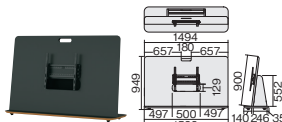

センターテーブル

CT-S1250 ¥123,100
72-170 ブラック 72-171 ホワイト

ラウンドテーブル

RT-S190 ¥188,200
52-484 ブラック

モニタースタンド

MS-S1545 ¥360,000
52-488 ブラック

●本体表面：メラミン樹脂化粧板●芯材：MDF●脚：キャスター仕様

オプションテーブル

OT-S1300 ¥77,100
52-800 ブラック

Color

ソファ・アームチェア・スツール・ベンチ・ラウンドソファ

パイピング
ミディアムグレー(MG) ライトグレー(LG) ブルーグリーン(BG)

ラゲージラック

センターテーブル・ラウンドテーブル・オプションテーブル

Coordinate

S1パネルチェアとコーディネート可能です。