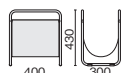

ラウンドソファφ650

本革タイプ RS-S165RK ¥133,100
52-478 ブラック

布タイプ RS-S165RS ¥120,800
52-479 ダークブルー 52-480 ミディアムグレー

ラゲージラック

レザータイプ RR-S143K ¥41,000
52-485 ブラック

布タイプ RR-S143S ¥41,000
52-486 ダークブルー 52-487 ミディアムグレー

●本体：レザー(ブラック)/布(ダークブルー・ミディアムグレー)、スチールパイプ、樹脂粉体塗装