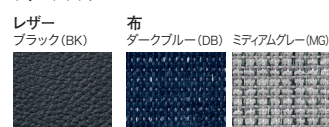

OT-S1300 ¥77,100
52-800 ブラック

Color

ソファ・アームチェア・スツール・ベンチ・ラウンドソファ

パイピング
ミディアムグレー(MG) ライトグレー(LG) ブルーグリーン(BG)

ラゲージラック

センターテーブル・ラウンドテーブル・オプションテーブル

Coordinate

S1パネルチェアとコーディネート可能です。