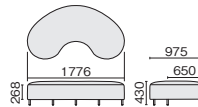

Point 3 ソファにマッチしたセンターテーブル

ソファのパイピングにインスパイアされた意匠。ブラック、ホワイト2色揃った天板と芯材のコントラストが、さりげないアクセントとなり、洗練された印象をもたらします。

Point 4 ロータイプのモニタースタンド

ソファに座りながらのオンラインミーティングに便利なロータイプモニタースタンド。移動に便利なキャスター付き。背面には物入れを装備。モニターサイズ32~65型、重量25kgまでのモニターに対応しています。

ソファ

本革タイプ RS-S13K ¥454,100
72-166 ブラック

布タイプ RS-S13S ¥341,800
72-164 ダークブルー 72-165 ミディアムグレー

アームチェア

本革タイプ RS-S11K ¥284,500
72-163 ブラック

布タイプ RS-S11S ¥202,400
72-161 ダークブルー 72-162 ミディアムグレー

スツール

本革タイプ RS-S19K ¥103,700
72-169 ブラック

布タイプ RS-S19S ¥96,600
72-167 ダークブルー 72-168 ミディアムグレー

ベンチ

本革タイプ RS-S117VK ¥322,400
52-481 ブラック

布タイプ RS-S117VS ¥258,600
52-482 ダークブルー 52-483 ミディアムグレー

ラウンドソファφ1200

本革タイプ RS-S112RK ¥235,500
52-475 ブラック

布タイプ RS-S112RS ¥207,100
52-476 ダークブルー 52-477 ミディアムグレー