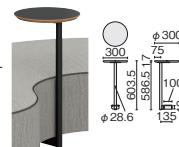

センターテーブル

CT-S1250 ¥123,100
72-170 ブラック 72-171 ホワイト

ラウンドテーブル

RT-S190 ¥188,200
52-484 ブラック

モニタースタンド

MS-S1545 ¥360,000
52-488 ブラック

●本体表面：メラミン樹脂化粧板●芯材：MDF●脚：キャスター仕様

オプションテーブル

OT-S1300 ¥77,100
52-800 ブラック

Color

ソファ・アームチェア・スツール・ベンチ・ラウンドソファ

パイピング
ミディアムグレー(MG) ライトグレー(LG) ブルーグリーン(BG)

ラゲージラック

センターテーブル・ラウンドテーブル・オプションテーブル

Coordinate

S1パネルチェアとコーディネート可能です。