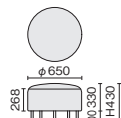

ラゲージラック

レザータイプ RR-S143K ¥41,000
52-485 ブラック

布タイプ RR-S143S ¥41,000
52-486 ダークブルー 52-487 ミディアムグレー