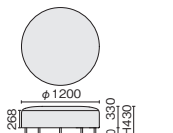

布タイプ RS-S19S ¥96,600
72-167 ダークブルー 72-168 ミディアムグレー

ベンチ

本革タイプ RS-S117VK ¥322,400
52-481 ブラック

布タイプ RS-S117VS ¥258,600
52-482 ダークブルー 52-483 ミディアムグレー

ラウンドソファφ1200

本革タイプ RS-S112RK ¥235,500
52-475 ブラック

布タイプ RS-S112RS ¥207,100
52-476 ダークブルー 52-477 ミディアムグレー