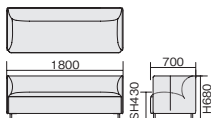

ソファ

本革タイプ RS-S13K ¥454,100
72-166 ブラック

布タイプ RS-S13S ¥341,800
72-164 ダークブルー 72-165 ミディアムグレー

アームチェア

本革タイプ RS-S11K ¥284,500
72-163 ブラック

布タイプ RS-S11S ¥202,400
72-161 ダークブルー 72-162 ミディアムグレー