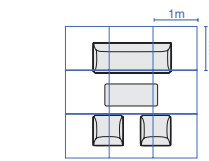

スツール

本革タイプ RS-S19K ¥103,700
72-169 ブラック

布タイプ RS-S19S ¥96,600
72-167 ダークブルー 72-168 ミディアムグレー