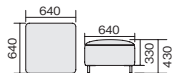

布タイプ RS-S19S ¥96,600
72-167 ダークブルー 72-168 ミディアムグレー

ベンチ

本革タイプ RS-S117VK ¥322,400
52-481 ブラック

布タイプ RS-S117VS ¥258,600
52-482 ダークブルー 52-483 ミディアムグレー

ラウンドソファφ1200

本革タイプ RS-S112RK ¥235,500
52-475 ブラック

布タイプ RS-S112RS ¥207,100
52-476 ダークブルー 52-477 ミディアムグレー