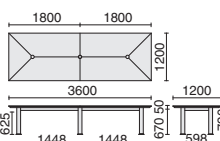

- 外形寸法：W2080×D1040×H720mm
- 天板：スライド式配線機構
- 配線ボックス付
- アジャスター付

タイピングデスク

D8-2145 667-120 ¥287,900

- 外形寸法：W1200×D522×H650mm
- アジャスター付

サイドボード

D8-D605 667-121 ¥633,400

- 外形寸法：W1642×D537×H775mm
- 内形寸法：左右各 W764×D462×H700mm
- 可動棚：各1枚（可動ピッチ：30mm）
- 扉：ソフトクローズ機能付
- アジャスター付
- 鍵付

会議テーブル

D8-SF42 668-058 ¥1,371,200

- 外形寸法：W3600×D1200×H720mm
- アジャスター付

キャビネット

3段 D8-2141 667-118 ¥295,600 2段 D8-2142 667-119 ¥295,600

- 外形寸法：W446×D609×H650mm
- 内形寸法：(3段) 上段 W328×D443×H85mm / 中段 W328×D443×H127mm / 下段 W317×D528×H297mm (2段) 上段 W317×D528×H230mm / 下段 W317×D528×H297mm
- 引出し：鋼板、樹脂焼付塗装
- レール：(3段) 上段・中段 コロ式レール / 下段 ボールスライドレール (2段) 上段・下段 ボールスライドレール
- キャスター：ディスクキャスター仕様、下段：転倒防止キャスター付
- 鍵付
- 付属品：(3段) ベントレー1、仕切板S2・L1、(2段) 仕切板L2