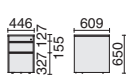

- 外形寸法：W2080×D1040×H720mm
- 天板：スライド式配線機構
- 配線ボックス付
- アジャスター付

タイピングデスク

D8-2145 667-120 ¥287,900

- 外形寸法：W1200×D522×H650mm
- アジャスター付

サイドボード

D8-D605 667-121 ¥633,400

- 外形寸法：W1642×D537×H775mm
- 内形寸法：左右各 W764×D462×H700mm
- 可動棚：各1枚（可動ピッチ：30mm）
- 扉：ソフトクローズ機能付
- アジャスター付
- 鍵付

会議テーブル

D8-SF42 668-058 ¥1,371,200

- 外形寸法：W3600×D1200×H720mm
- アジャスター付

キャビネット

3段 D8-2141 667-118 ¥295,600 2段 D8-2142 667-119 ¥295,600

- 外形寸法：W446×D609×H650mm
- 内形寸法：(3段) 上段 W328×D443×H85mm / 中段 W328×D443×H127mm / 下段 W317×D528×H297mm (2段) 上段 W317×D528×H230mm / 下段 W317×D528×H297mm
- 引出し：鋼板、樹脂焼付塗装
- レール：(3段) 上段・中段 コロ式レール / 下段 ボールスライドレール (2段) 上段・下段 ボールスライドレール
- キャスター：ディスクキャスター仕様、下段：転倒防止キャスター付
- 鍵付
- 付属品：(3段) ベントレー1、仕切板S2・L1、(2段) 仕切板L2