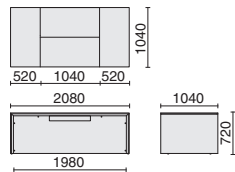

Color
天板・本体

イタリアンウォールナット(TW)

木製家具のご使用上の注意につきましては、P.巻末02をご覧ください。

Coordinate

応接用家具とコーディネート可能です。
D8 Dolcevita→P.475、IB-45→P.479

デスク

D8-2331

D8-2331 667-117 ¥776,900

- 外形寸法：W2080×D1040×H720mm
- 天板：スライド式配線機構
- 配線ボックス付
- アジャスター付

タイピングデスク

D8-2145 667-120 ¥287,900

- 外形寸法：W1200×D522×H650mm
- アジャスター付

サイドボード

D8-D605 667-121 ¥633,400

- 外形寸法：W1642×D537×H775mm
- 内形寸法：左右各 W764×D462×H700mm
- 可動棚：各1枚（可動ピッチ：30mm）
- 扉：ソフトクローズ機能付
- アジャスター付
- 鍵付

会議テーブル

D8-SF42 668-058 ¥1,371,200

- 外形寸法：W3600×D1200×H720mm
- アジャスター付

キャビネット

3段 D8-2141 667-118 ¥295,600 2段 D8-2142 667-119 ¥295,600

- 外形寸法：W446×D609×H650mm
- 内形寸法：(3段) 上段 W328×D443×H85mm / 中段 W328×D443×H127mm / 下段 W317×D528×H297mm (2段) 上段 W317×D528×H230mm / 下段 W317×D528×H297mm
- 引出し：鋼板、樹脂焼付塗装
- レール：(3段) 上段・中段 コロ式レール / 下段 ボールスライドレール (2段) 上段・下段 ボールスライドレール
- キャスター：ディスクキャスター仕様、下段：転倒防止キャスター付
- 鍵付
- 付属品：(3段) ベントレー1、仕切板S2・L1、(2段) 仕切板L2