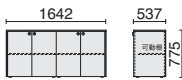

Color
天板・本体

イタリアンウォールナット(TW)

木製家具のご使用上の注意につきましては、P.巻末02をご覧ください。

Coordinate

応接用家具とコーディネート可能です。
D8 Dolcevita→P.475、IB-45→P.479

デスク

D8-2331

D8-2331 667-117 ¥776,900

- 外形寸法：W2080×D1040×H720mm
- 天板：スライド式配線機構
- 配線ボックス付
- アジャスター付

タイピングデスク

D8-2145 667-120 ¥287,900

- 外形寸法：W1200×D522×H650mm
- アジャスター付

サイドボード

D8-D605 667-121 ¥633,400

- 外形寸法：W1642×D537×H775mm
- 内形寸法：左右各 W764×D462×H700mm
- 可動棚：各1枚（可動ピッチ：30mm）
- 扉：ソフトクローズ機能付
- アジャスター付
- 鍵付

会議テーブル

D8-SF42 668-058 ¥1,371,200

- 外形寸法：W3600×D1200×H720mm
- アジャスター付

キャビネット

3段 D8-2141 667-118 ¥295,600 2段 D8-2142 667-119 ¥295,600

- 外形寸法：W446×D609×H650mm
- 内形寸法：(3段) 上段 W328×D443×H85mm / 中段 W328×D443×H127mm / 下段 W317×D528×H297mm (2段) 上段 W317×D528×H230mm / 下段 W317×D528×H297mm
- 引出し：鋼板、樹脂焼付塗装
- レール：(3段) 上段・中段 コロ式レール / 下段 ボールスライドレール (2段) 上段・下段 ボールスライドレール
- キャスター：ディスクキャスター仕様、下段：転倒防止キャスター付
- 鍵付
- 付属品：(3段) ベントレー1、仕切板S2・L1、(2段) 仕切板L2