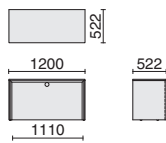

Color
天板・本体

イタリアンウォールナット(TW)

木製家具のご使用上の注意につきましては、P.巻末02をご覧ください。

Coordinate

応接用家具とコーディネート可能です。
D8 Dolcevita→P.475、IB-45→P.479

デスク

D8-2331

D8-2331 667-117 ¥776,900

- 外形寸法：W2080×D1040×H720mm
- 天板：スライド式配線機構
- 配線ボックス付
- アジャスター付

タイピングデスク

D8-2145 667-120 ¥287,900

- 外形寸法：W1200×D522×H650mm
- アジャスター付

サイドボード

D8-D605 667-121 ¥633,400

- 外形寸法：W1642×D537×H775mm
- 内形寸法：左右各 W764×D462×H700mm
- 可動棚：各1枚（可動ピッチ：30mm）
- 扉：ソフトクローズ機能付
- アジャスター付
- 鍵付

会議テーブル

D8-SF42 668-058 ¥1,371,200

- 外形寸法：W3600×D1200×H720mm
- アジャスター付

キャビネット

3段 D8-2141 667-118 ¥295,600 2段 D8-2142 667-119 ¥295,600

- 外形寸法：W446×D609×H650mm
- 内形寸法：(3段) 上段 W328×D443×H85mm / 中段 W328×D443×H127mm / 下段 W317×D528×H297mm (2段) 上段 W317×D528×H230mm / 下段 W317×D528×H297mm
- 引出し：鋼板、樹脂焼付塗装
- レール：(3段) 上段・中段 コロ式レール / 下段 ボールスライドレール (2段) 上段・下段 ボールスライドレール
- キャスター：ディスクキャスター仕様、下段：転倒防止キャスター付
- 鍵付
- 付属品：(3段) ベントレー1、仕切板S2・L1、(2段) 仕切板L2