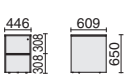

Color
天板・本体

イタリアンウォールナット(TW)

木製家具のご使用上の注意につきましては、P.巻末02をご覧ください。

Coordinate

応接用家具とコーディネート可能です。
D8 Dolcevita→P.475、IB-45→P.479

デスク

D8-2331

D8-2331 667-117 ¥776,900

- 外形寸法：W2080×D1040×H720mm
- 天板：スライド式配線機構
- 配線ボックス付
- アジャスター付

タイピングデスク

D8-2145 667-120 ¥287,900

- 外形寸法：W1200×D522×H650mm
- アジャスター付

サイドボード

D8-D605 667-121 ¥633,400

- 外形寸法：W1642×D537×H775mm
- 内形寸法：左右各 W764×D462×H700mm
- 可動棚：各1枚（可動ピッチ：30mm）
- 扉：ソフトクローズ機能付
- アジャスター付
- 鍵付

会議テーブル

D8-SF42 668-058 ¥1,371,200

- 外形寸法：W3600×D1200×H720mm
- アジャスター付

キャビネット

3段 D8-2141 667-118 ¥295,600 2段 D8-2142 667-119 ¥295,600

- 外形寸法：W446×D609×H650mm
- 内形寸法：(3段) 上段 W328×D443×H85mm / 中段 W328×D443×H127mm / 下段 W317×D528×H297mm (2段) 上段 W317×D528×H230mm / 下段 W317×D528×H297mm
- 引出し：鋼板、樹脂焼付塗装
- レール：(3段) 上段・中段 コロ式レール / 下段 ボールスライドレール (2段) 上段・下段 ボールスライドレール
- キャスター：ディスクキャスター仕様、下段：転倒防止キャスター付
- 鍵付
- 付属品：(3段) ベントレー1、仕切板S2・L1、(2段) 仕切板L2