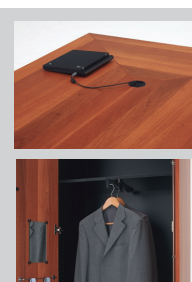

革張りデスクマット
デスク中央には、心地よい手触りの革張りマット。デスク全体の上質感も演出します。

縦配線ダクト
床からの立ち上げ配線をまとめるダクトは、デスク内側の目立たない位置に設けました。

配線収納機能
デスクマットがスライドして、PCなどの余長ケーブルを天板下のスペースに収納。机上をすっきりと整頓できます。

前面足元フリー
打合せの際にスタッフが着座しやすいよう、デスク前面の天板下にスペースを設けています。