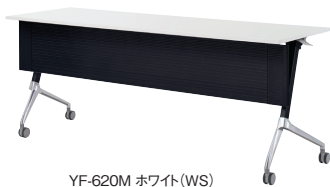

#### スタッキングピッチは99mm

簡単な操作で折りたたむことができます。収納時に斜めにずれないため、省スペース収納が可能です。

スタッキング時の寸法  
幅:天板幅 奥行脚幅+99 (台数-1)  
[奥行寸法計算例] 3台の場合  
D450タイプ:  
408mm+99mm (3-1) =606mm  
D600タイプ:  
528mm+99mm (3-1) =726mm

### Point 2 すっきりとした外観をつくるフルワイド幕板

幕板はフルワイドで、使用者の足元をしっかり隠します。

幕板の両端に軟質樹脂を採用。折りたたみ操作時の安全性に配慮しています。

形状	外形寸法	品番	注文コード (天板カラー)			希望小売価格 (税抜)
			ホワイト	ライトウォルナット	ビュアウォルナット	
	W1800×D600×H717mm	YF-620M	675-879	675-880	675-881	¥114,300
	W1800×D450×H717mm	YF-615M	675-876	675-877	675-878	¥102,800
	W1500×D600×H717mm	YF-520M	675-873	675-874	675-875	¥113,000
	W1500×D450×H717mm	YF-515M	675-870	675-871	675-872	¥99,000