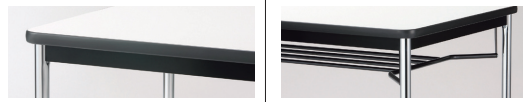

YB2⁺ ワイビー二 WEB H700

Point 1 ソフトな印象の天板エッジ
Point 2 便利な棚板 (棚付タイプ)

当たりが柔らかい軟質エッジを採用。焼却時に有害物質が出ない材質を使用しています。
カバンなどを入れるのに便利な棚付。

Point 3 脚は2タイプ

きずの付きにくいメッキ脚。 シンプルな塗装脚。

形状	脚カラー	外形寸法	品番	注文コード (天板カラー)		希望小売価格 (税抜)
				ホワイト	ホワイトメープル	
棚付 	メッキ	W1800×D900×H700mm	YB-S630	660-201	660-221	¥128,100
		W1800×D750×H700mm	YB-S625	660-202	660-222	¥121,600
		W1800×D600×H700mm	YB-S620	660-203	660-223	¥105,400
		W1500×D750×H700mm	YB-S525	660-204	660-224	¥118,800
		W1200×D750×H700mm	YB-S425	660-205	660-225	¥102,300
	ブラック	W1800×D900×H700mm	YB-630	660-206	660-226	¥120,400
		W1800×D750×H700mm	YB-625	660-207	660-227	¥112,000
		W1800×D600×H700mm	YB-620	660-208	660-228	¥96,300
		W1500×D750×H700mm	YB-525	660-209	660-229	¥109,700
		W1200×D750×H700mm	YB-425	660-210	660-230	¥94,000
棚なし 	メッキ	W1800×D900×H700mm	YB-S630N	660-211	660-231	¥106,800
		W1800×D750×H700mm	YB-S625N	660-212	660-232	¥99,900
		W1800×D600×H700mm	YB-S620N	660-213	660-233	¥86,000
		W1500×D750×H700mm	YB-S525N	660-214	660-234	¥97,900
		W1200×D750×H700mm	YB-S425N	660-215	660-235	¥82,600
	ブラック	W1800×D900×H700mm	YB-630N	660-216	660-236	¥98,800
		W1800×D750×H700mm	YB-625N	660-217	660-237	¥92,500
		W1800×D600×H700mm	YB-620N	660-218	660-238	¥78,800
		W1500×D750×H700mm	YB-525N	660-219	660-239	¥91,300
		W1200×D750×H700mm	YB-425N	660-220	660-240	¥75,600