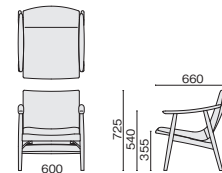

ダークブラウンフレーム

RC-PB1S

¥86,000

ブルー ■ 71-721
ダークグレー ■ 71-722

Color

本体	背座:クロス	
ナチュラル (NA200W)	ブルー (BL214S)	ダークグレー (DG214S)

[共通仕様] ●クッション:ウレタンフォーム、布張り ●本体:オーク材、ポリウレタン塗装

Color

本体	背座:クロス	
ナチュラル (NA208W)	ダークブラウン (BR208W)	ブルー (BL214S)
		ダークグレー (DG214S)

[共通仕様] ●クッション:ウレタンフォーム、布張り ●本体:ビーチ材、ポリウレタン塗装

NEW

PLUS
253

グリーン購入法適合商品:注文コードが緑色

※表示価格は希望小売価格(税抜)です。