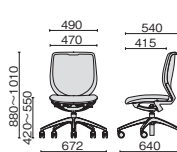

肘なし (背BK)

クロス 313-4039RPS-M

¥199,200

ブルー 693-111

ダークグレー 693-112