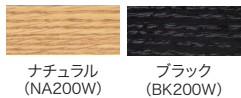

KM-09CS-B NA

ジョイントタイプ	W1208×D480×H950mm	KM-0909CS-J	669-762	669-763	¥190,400
----------	-------------------	-------------	---------	---------	----------

KM-0909CS-J BK

Color

本体

ナチュラル
(NA200W)ブラック
(BK200W)

[共通仕様] ●本体表面材:オーク突板、ポリウレタン塗装 ●本体芯材:ランバー材 ●本体エッジ:オーク材、ポリウレタン塗装 ●支柱丸太:オーク材、ポリウレタン塗装
※最大3台まで連結可能です。