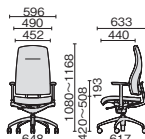

ハイバック 肘付

クロス KB-RP61SPL-M

¥336,000

ブルー 693-081

ダークグレー 693-082