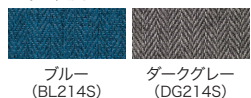

Color

パネル表面:クロス