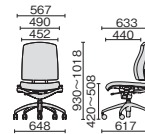

ミドルバック 肘なし

クロス KC-RP62SPL-M

¥263,400

ブルー 693-099

ダークグレー 693-100