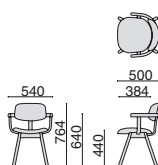

KM-2012BD-L NA

ベンチデスク 

タイプ	外形寸法	品番	注文コード (カラー)		希望小売価格 (税抜)
			ナチュラル	ブラック	
ハイタイプ 	W3600×D1200×H1000mm	KM-3612BD-H	669-728	669-729	¥437,800
	W2000×D1200×H1000mm	KM-2012BD-H	669-732	669-733	¥243,900
ミドルタイプ 	W3600×D1200×H720mm	KM-3612BD-M	669-730	669-731	¥427,900
	W2000×D1200×H720mm	KM-2012BD-M	669-734	669-735	¥238,300
ロータイプ 	W2000×D1200×H650mm	KM-2012BD-L	669-736	669-737	¥238,300

ケーブルガイド 詳細は→P.252

天板短手方向も使いやすいオーバハング (365/565mm)

※チェアはMARUコーディネートReorga(P.254参照)を使用しています。

※表示価格は希望小売価格(税抜)です。

アームチェア

DC-KM01S NA×DG

ナチュラルフレーム

クロス	DC-KM01S
	¥67,000
ブルー	71-381
ダークグレー	71-382