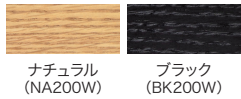

KM-206WT NA

一人用	W1600×D600×H720mm	KM-166WT	669-740	669-741	¥168,200
	W1200×D600×H720mm	KM-126WT	669-742	669-743	¥152,900

KM-166WT BK

Color

本体

ナチュラル
(NA200W)ブラック
(BK200W)

[共通仕様] ●天板表面材:オーク突板、ポリウレタン塗装 ●天板芯材:ランバー材 ●天板エッジ:オーク材、ポリウレタン塗装 ●脚:オーク材、ポリウレタン塗装 アジャスター付
※天板と配線フタの木目は揃わない仕様となります。