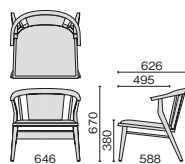

RC-PB1S NA×BL

ナチュラルフレーム

RC-PB1S

¥86,000

ブルー ■ 33-136
ダークグレー ■ 33-137