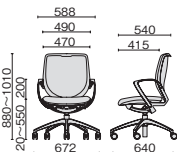

KC-RP60SPL-M DG

ハイバック 肘なし

クロス KC-RP60SPL-M

¥314,900

ブルー 693-087

ダークグレー 693-088

Giroflex313 ジロフレックス313 + WEB

313-8039RPS-M BL