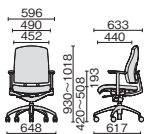

NEW

PLUS
253

グリーン購入法適合商品:注文コードが緑色

※表示価格は希望小売価格(税抜)です。

コーディネートアイテム

Reorga リオルガ + WEB

KB-RP63SPL-M DG

ミドルバック 肘付