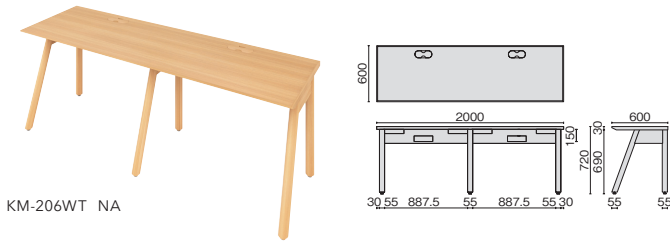

Point

ユーザー目線での設計

汚れに強い足元レザ仕様

ワークテーブルとのコーディネート可能

集中できて存在もわかる背面高1330mm

MARU[®] マル グッドデザイン賞受賞商品ワークテーブル 

タイプ	外形寸法	品番	注文コード (カラー)		希望小売価格 (税抜)
			ナチュラル	ブラック	
二人用	W2000×D600×H720mm	KM-206WT	669-738	669-739	¥229,300