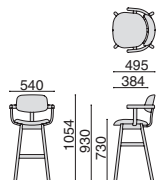

ケーブルガイド 詳細は→P.252

天板短手方向も使いやすいオーバハング (365/565mm)

※チェアはMARUコーディネートReorga(P.254参照)を使用しています。

※表示価格は希望小売価格(税抜)です。

アームチェア

DC-KM01S NA×DG

ナチュラルフレーム

クロス	DC-KM01S
	¥67,000
ブルー	71-381
ダークグレー	71-382

ブラックフレーム

クロス	DC-KM01S
	¥67,000
ブルー	71-387
ダークグレー	71-388

Color

本体

背座:クロス

[共通仕様]

- クッション:ウレタンフォーム、布張り
- 本体:ビーチ材、ポリウレタン塗装

カウンターチェア

DC-KM02S NA×DG

ナチュラルフレーム

クロス	DC-KM02S
	¥82,000
ブルー	71-393
ダークグレー	71-394

ブラックフレーム

クロス	DC-KM02S
	¥82,000
ブルー	71-399
ダークグレー	71-400

ワークソファ

タイプ	外形寸法	品番	注文コード	布カラー/木部カラー	希望小売価格 (税抜)			
C型タイプ 	W1690×D755×H1330mm 	LS-KM1607-C	669-752	BL/NA	¥454,400			
			669-753	BL/BK				
			669-754	DG/NA				
			669-755	DG/BK				
I型タイプ 	W1690/1290×D710×H1330mm 	LS-KM1607-I	669-748	BL/NA	¥322,400			
			669-749	BL/BK				
			669-750	DG/NA				
			669-751	DG/BK				
			W1290×D710×H1330mm	LS-KM1207-I		669-744	BL/NA	¥256,000
						669-745	BL/BK	
単体タイプ 	W1600/1200×D665×H760mm 	LS-KM1607	669-758	BL	¥191,800			
			669-759	DG				
			W1200×D665×H760mm	LS-KM1207		669-756	BL	¥164,000
						669-757	DG	

Point

ユーザー目線での設計

汚れに強い足元レザ仕様

ワークテーブルとのコーディネート可能

集中できて存在もわかる背面高1330mm

MARU[®] マル グッドデザイン賞受賞商品ワークテーブル 

タイプ	外形寸法	品番	注文コード (カラー)		希望小売価格 (税抜)
			ナチュラル	ブラック	
二人用	W2000×D600×H720mm	KM-206WT	669-738	669-739	¥229,300