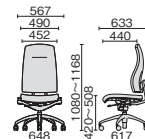

ハイバック 肘なし

クロス KC-RP60SPL-M

¥314,900

ブルー 693-087

ダークグレー 693-088

Giroflex313 ジロフレックス313 + WEB