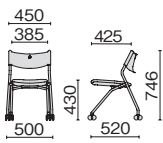

PT-NR 24-217 ホワイト ¥9,000  
●最大均等積載質量:5kg

荷物置棚装着時の水平スタッキング

荷物置棚装着時も水平スタッキングが可能です。(スタッキングピッチ:150mm)

■座布張り

360°

リーフグリーン×ホワイト

ナイトブルー×ブラック テラコッタレッド×ホワイト

シャドウブラック×ホワイト サンドベージュ×ブラック

■座ビニルレザー張り

ピンク×ブラック

ブラック×ホワイト ライトブルー×ブラック

イエローグリーン×ブラック オレンジ×ホワイト

ホワイトシェル

MC-PT5S	¥29,800
52-340	シャドウブラック
52-341	ナイトブルー
52-342	テラコッタレッド
52-343	サンドベージュ
52-344	リーフグリーン

ブラックシェル

MC-PT6S	¥29,800
52-345	シャドウブラック
52-346	ナイトブルー
52-347	テラコッタレッド
52-348	サンドベージュ
52-349	リーフグリーン