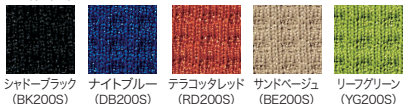

■座ビニルレザー張り

ピンク×ブラック

ブラック×ホワイト ライトブルー×ブラック

イエローグリーン×ブラック オレンジ×ホワイト

ホワイトシェル

MC-PT5S	¥29,800
52-340	シャドウブラック
52-341	ナイトブルー
52-342	テラコッタレッド
52-343	サンドベージュ
52-344	リーフグリーン

ブラックシェル

MC-PT6S	¥29,800
52-345	シャドウブラック
52-346	ナイトブルー
52-347	テラコッタレッド
52-348	サンドベージュ
52-349	リーフグリーン

ホワイトシェル

MC-PT5N	¥29,800
71-291	ブラック
71-292	ピンク
71-293	ライトブルー
71-294	オレンジ
71-295	イエローグリーン

ブラックシェル

MC-PT6N	¥29,800
80-984	ブラック
80-985	ピンク
80-986	ライトブルー
80-987	オレンジ
80-988	イエローグリーン

Color

座:標準布

座:ビニルレザー(耐アルコール・耐次亜塩素酸・抗菌・防汚)