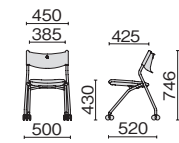

ブラックシェル

MC-PT6N	¥29,800
80-984	ブラック
80-985	ピンク
80-986	ライトブルー
80-987	オレンジ
80-988	イエローグリーン