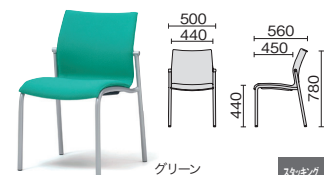

586 450 410(座)	625 440(座)	39-588 シェードブラック	39-589 クラウドグレー	39-590 ナイトブルー	39-592 リーフグリーン	39-591 テラコッタレッド
565	590	質量:7.5kg				

Color

背・座:標準布

シェードブラック (BK200S) クラウドグレー (MG200S) ナイトブルー (DB200S) リーフグリーン (YG200S) テラコッタレッド (RD200S)

ブラック

付付 キャスター脚 MB-A24K ¥68,600

60-206 ダークブルー	60-207 グリーン
60-208 ローズ	60-209 オレンジ
60-210 ブラック	
質量:10.7kg	

オレンジ

付なし キャスター脚 MC-A22K ¥60,000

60-216 ダークブルー	60-217 グリーン
60-218 ローズ	60-219 オレンジ
60-222 ブラック	
質量:9.7kg	

ローズ

付付 4本脚 MB-A24 ¥65,900

60-211 ダークブルー	60-212 グリーン
60-213 ローズ	60-214 オレンジ
60-215 ブラック	
質量:10.5kg	

グリーン

付なし 4本脚 MC-A22 ¥57,800

60-223 ダークブルー	60-224 グリーン
60-225 ローズ	60-226 オレンジ
60-227 ブラック	
質量:9.5kg	

Point 1 上質な印象を与えるデザイン