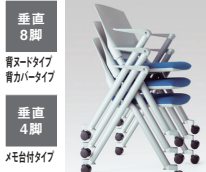

M-800 SERIES

M-800 シリーズ

水平 垂直
8脚

※メモ台付の垂直スタッキングは4脚までです。

MB-812SEH

収納性能に優れ、機能性・利便性を兼ね備えたミーティングチェアの定番。

Point 1 優れた収納性

垂直スタッキング

最大8脚までスタッキング可能。
(メモ台付は4脚まで)

水平スタッキング

スタッキングピッチ120mm。座面を跳ね上げるだけで、簡単・きれいに収納。

Point 2 メモ台は折りたたみ可能

メモ台付タイプ

A4サイズのメモ台。不要時折りたたみ可能。垂直・水平スタッキング可能。
※最大均等積載質量:3kg

■背ヌード

水平 垂直
8脚

クラウドグレー

付付 MB-812SEH ¥65,800

610 450 410(座)	560 440(座)	39-563 シェードブラック	39-564 クラウドグレー	39-565 ナイトブルー	39-567 リーフグリーン	39-566 テラコッタレッド
565	590	質量:6.7kg				

テラコッタレッド

付なし MC-812SEH ¥58,300

450 410(座)	560 440(座)	39-568 シェードブラック	39-569 クラウドグレー	39-570 ナイトブルー	39-572 リーフグリーン	39-571 テラコッタレッド
565	590	質量:5.9 kg				

■背カバー

水平 垂直
8脚

ナイトブルー

付付 MB-812SE ¥72,600

610 450 410(座)	560 440(座)	39-573 シェードブラック	39-574 クラウドグレー	39-575 ナイトブルー	39-577 リーフグリーン	39-576 テラコッタレッド
565	590	質量:6.8kg				

シェードブラック

付なし MC-812SE ¥65,000

450 410(座)	560 440(座)	39-578 シェードブラック	39-579 クラウドグレー	39-580 ナイトブルー	39-582 リーフグリーン	39-581 テラコッタレッド
565	590	質量:6.0kg				