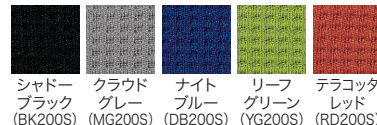

クラウドグレー

付付 MB-812SEH ¥65,800

610 450 410(座)	560 440(座)	39-563 シェードブラック	39-564 クラウドグレー	39-565 ナイトブルー	39-567 リーフグリーン	39-566 テラコッタレッド
565	590	質量:6.7kg				

テラコッタレッド

付なし MC-812SEH ¥58,300

450 410(座)	560 440(座)	39-568 シェードブラック	39-569 クラウドグレー	39-570 ナイトブルー	39-572 リーフグリーン	39-571 テラコッタレッド
565	590	質量:5.9 kg				

■背カバー

水平 垂直
8脚

ナイトブルー

付付 MB-812SE ¥72,600

610 450 410(座)	560 440(座)	39-573 シェードブラック	39-574 クラウドグレー	39-575 ナイトブルー	39-577 リーフグリーン	39-576 テラコッタレッド
565	590	質量:6.8kg				

シェードブラック

付なし MC-812SE ¥65,000

450 410(座)	560 440(座)	39-578 シェードブラック	39-579 クラウドグレー	39-580 ナイトブルー	39-582 リーフグリーン	39-581 テラコッタレッド
565	590	質量:6.0kg				

■メモ台付

水平 垂直
4脚

背カバー
リーフグリーン

背ヌード

MC-816SEH ¥86,600

586 450 410(座)	625 440(座)	39-583 シェードブラック	39-584 クラウドグレー	39-585 ナイトブルー	39-587 リーフグリーン	39-586 テラコッタレッド
565	590	質量:7.4kg				

背カバー

MC-816SE ¥93,000

586 450 410(座)	625 440(座)	39-588 シェードブラック	39-589 クラウドグレー	39-590 ナイトブルー	39-592 リーフグリーン	39-591 テラコッタレッド
565	590	質量:7.5kg				

Color

背・座:標準布

シェードブラック (BK200S) クラウドグレー (MG200S) ナイトブルー (DB200S) リーフグリーン (YG200S) テラコッタレッド (RD200S)