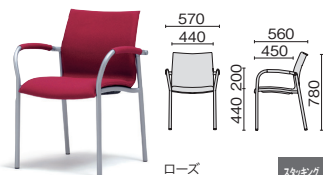

586 450 410(座)	625 440(座)	39-588 シェードブラック	39-589 クラウドグレー	39-590 ナイトブルー	39-592 リーフグリーン	39-591 テラコッタレッド
565	590	質量:7.5kg				

Color

背・座:標準布

シェードブラック (BK200S) クラウドグレー (MG200S) ナイトブルー (DB200S) リーフグリーン (YG200S) テラコッタレッド (RD200S)

ブラック

付付 キャスター脚 MB-A24K ¥68,600

60-206 ダークブルー	60-207 グリーン
60-208 ローズ	60-209 オレンジ
60-210 ブラック	
質量:10.7kg	

オレンジ

付なし キャスター脚 MC-A22K ¥60,000

60-216 ダークブルー	60-217 グリーン
60-218 ローズ	60-219 オレンジ
60-222 ブラック	
質量:9.7kg	

ローズ

付付 4本脚 MB-A24 ¥65,900

60-211 ダークブルー	60-212 グリーン
60-213 ローズ	60-214 オレンジ
60-215 ブラック	
質量:10.5kg	

グリーン

付なし 4本脚 MC-A22 ¥57,800

60-223 ダークブルー	60-224 グリーン
60-225 ローズ	60-226 オレンジ
60-227 ブラック	
質量:9.5kg	

Point 1 上質な印象を与えるデザイン