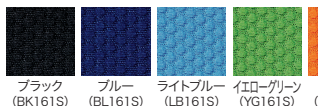

Color

背・座：標準布