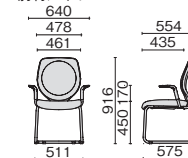

MB-3537002CMS-K
肘付 / ネイビー

肘付 クロムメッキ

MB-3537002CMS-K

¥121,400

- 699-674 ブラック
- 699-675 ウォームグレー
- 699-676 ネイビー
- 699-677 セージブルー
- 699-678 エバーグリーン
- 699-679 テラコッタオレンジ