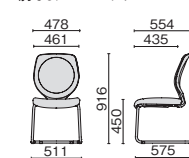

MC-3533002CMS-K
肘なし / エバーグリーン

肘なし クロムメッキ

MC-3533002CMS-K

¥106,700

- 699-680 ブラック
- 699-681 ウォームグレー
- 699-682 ネイビー
- 699-683 セージブルー
- 699-684 エバーグリーン
- 699-685 テラコッタオレンジ