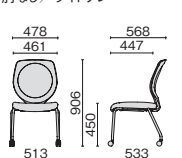

■ 背座コンビ色タイプ

■ 4本脚キャスター **360°**

MB-3537006BMS
肘付 / バイオレット

肘付 クロムメッキ

MB-3537006CMS

¥121,400

- 617-473 ブラック
- 617-474 ライトブルー
- 617-475 イエローグリーン
- 617-476 オレンジ
- 617-477 ライトグレー
- 617-478 バイオレット

MC-3533006CMS
肘なし / ライトグレー