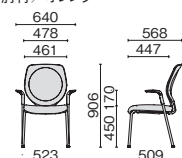

肘なし ブラック塗装

MC-3533006BMS

¥93,500

- 617-455 ブラック
- 617-456 ライトブルー
- 617-457 イエローグリーン
- 617-458 オレンジ
- 617-459 ライトグレー
- 617-460 バイオレット

■ 4本脚 **360°**

MB-3537004CMS
肘付 / オレンジ

肘付 クロムメッキ

MB-3537004CMS