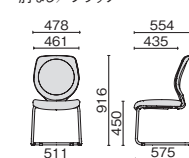

■ カンチレバー脚 **360°**

MB-3537002CMS
肘付 / ライトブルー

肘付 クロムメッキ

MB-3537002CMS

¥121,400

- 617-485 ブラック
- 617-486 ライトブルー
- 617-487 イエローグリーン
- 617-488 オレンジ
- 617-489 ライトグレー
- 617-490 バイオレット

MC-3533002CMS
肘なし / ブラック

肘なし クロムメッキ