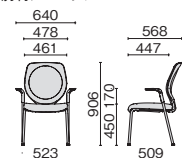

MB-3537004CMS-K
肘付 / セージブルー

肘付 クロムメッキ

MB-3537004CMS-K

¥116,400

- 699-650 ブラック
- 699-651 ウォームグレー
- 699-652 ネイビー
- 699-653 セージブルー
- 699-654 エバーグリーン
- 699-655 テラコッタオレンジ