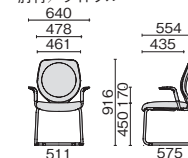

MB-3537002CMS
肘付 / ライトブルー

肘付 クロムメッキ

MB-3537002CMS

¥121,400

- 617-485 ブラック
- 617-486 ライトブルー
- 617-487 イエローグリーン
- 617-488 オレンジ
- 617-489 ライトグレー
- 617-490 バイオレット