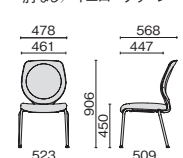

MC-3533004BMS
肘なし / イエローグリーン

肘なし クロムメッキ

MC-3533004CMS

¥101,900

- 617-437 ブラック
- 617-438 ライトブルー
- 617-439 イエローグリーン
- 617-440 オレンジ
- 617-441 ライトグレー
- 617-442 バイオレット

肘付 ブラック塗装

MB-3537004BMS

¥101,900

- 617-443 ブラック
- 617-444 ライトブルー
- 617-445 イエローグリーン
- 617-446 オレンジ
- 617-447 ライトグレー
- 617-448 バイオレット

肘なし ブラック塗装

MC-3533004BMS

¥88,700

- 617-431 ブラック
- 617-432 ライトブルー
- 617-433 イエローグリーン
- 617-434 オレンジ
- 617-435 ライトグレー
- 617-436 バイオレット