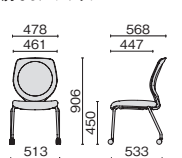

MC-3533006CMS-K
肘なし / ブラック

肘なし クロムメッキ

MC-3533006CMS-K

¥106,700

- 699-632 ブラック
- 699-633 ウォームグレー
- 699-634 ネイビー
- 699-635 セージブルー
- 699-636 エバーグリーン
- 699-637 テラコッタオレンジ

肘付 ブラック塗装

MB-3537006BMS-K

¥106,700

- 699-638 ブラック
- 699-639 ウォームグレー
- 699-640 ネイビー
- 699-641 セージブルー
- 699-642 エバーグリーン
- 699-643 テラコッタオレンジ

肘なし ブラック塗装

MC-3533006BMS-K

¥93,500

- 699-644 ブラック
- 699-645 ウォームグレー
- 699-646 ネイビー
- 699-647 セージブルー
- 699-648 エバーグリーン
- 699-649 テラコッタオレンジ