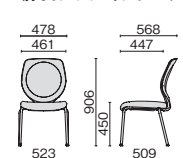

■ 4本脚

MB-3537004CMS-K
肘付 / セージブルー

肘付 クロムメッキ

MB-3537004CMS-K

¥116,400

- 699-650 ブラック
- 699-651 ウォームグレー
- 699-652 ネイビー
- 699-653 セージブルー
- 699-654 エバーグリーン
- 699-655 テラコッタオレンジ

MC-3533004BMS-K
肘なし / テラコッタオレンジ

肘なし クロムメッキ