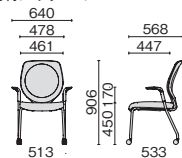

【共通仕様】 ●背:樹脂成型品、メッシュ張り ●座:樹脂成型品 ●クッション:モールドウレタン、布張り ●脚:スチールパイプ(φ22.2mm) クロムメッキ/樹脂焼付塗装、ナイロン双輪キャスター/樹脂グライダー

■ 背座同色タイプ **NEW**

■ 4本脚キャスター

MB-3537006BMS-K
肘付 / ウォームグレー

肘付 クロムメッキ

MB-3537006CMS-K

¥121,400

- 699-626 ブラック
- 699-627 ウォームグレー
- 699-628 ネイビー
- 699-629 セージブルー
- 699-630 エバーグリーン
- 699-631 テラコッタオレンジ