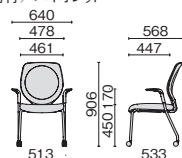

■ 背座コンビ色タイプ

■ 4本脚キャスター **360°**

MB-3537006BMS
肘付 / バイオレット

肘付 クロムメッキ

MB-3537006CMS

¥121,400

- 617-473 ブラック
- 617-474 ライトブルー
- 617-475 イエローグリーン
- 617-476 オレンジ
- 617-477 ライトグレー
- 617-478 バイオレット

MC-3533006CMS
肘なし / ライトグレー