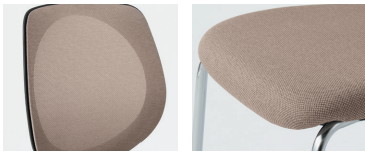

giroflex 353 meeting

ジロフレックス 353 ミーティング

人間工学に基づいた美しいデザイン。

背メッシュによる心地よさ、
大腿部への圧迫を軽減する座面形状など、
長時間のミーティングでも快適性を保ちます。

MB-3537006BMS-K エバーグリーン
MC-3533004BMS-K ウォームグレー
MC-3533002CMS-K ネイビー

オフィスチェア

エグゼクティブ
チェアミーティング
チェア

Point 1 座り心地を追求

背メッシュ

通気性に優れ、ソフトな
感触のウレタン素材メッシュと
バイオPETメッシュクロスから
お選びいただけます。

座面形状

骨盤を適切に支え、
大腿部への圧迫を軽減する
ために、角度の異なる2つの
座面で構成しています。

Point 2 環境に配慮した植物由来のバイオPETクロスを使用(背座同色タイプ)

PET原料の一部を植物由来原料に置き換えることで石油資源の利用を抑制します。
※バイオPETクロスについて詳しくはP.巻頭02を、バイオマスマークについてはP.索引03をご参照ください。

Point 3 脚タイプは3種類

4本脚:キャスター 4本脚:グライダー脚 カンチレバー脚

4本脚タイプは、移動が楽なキャスタータイプと安定感のあるグライダー脚からお選びいただけます。カンチレバー脚は、ハイグレードな印象を与えます。

ウレタンキャスター仕様については
Webカタログに掲載しています。

Color

■背座同色タイプ NEW

背:バイオPETメッシュクロス

ブラック (BK247S) ウォームグレー (WG247S) ネイビー (DB247S) セージブルー (BL247S) エバーグリーン (UG247S) テラコッタオレンジ (OR247S)