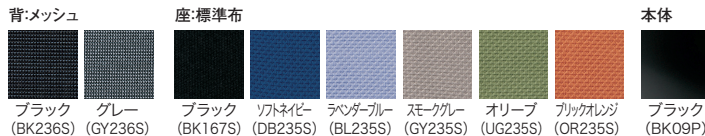

Color

【共通仕様】●背:樹脂成型品、メッシュ張り●座:樹脂成型品●座クッション:モールドウレタン、布張り●脚:強化樹脂成型品、スチール、ナイロンキャスター●肘:アジャスト肘=樹脂成型品、スチールパイプ、軟質ウレタン樹脂パッド付、ループ肘=樹脂成型品

グリーン購入法適合商品:注文コードが緑色

※機能アイコンについては、P.164をご参照ください。 ※表示価格は希望小売価格(税抜)です。

オフィスチェア
エグゼクティブ
チェア
ミーティング
チェア