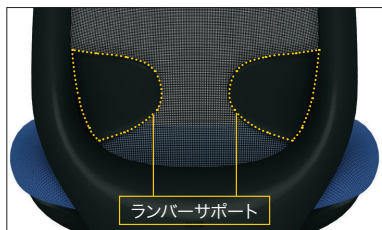

cople コプレ

オフィスやリモートワークなど
さまざまなワークシーンにマッチする
コンパクトな背もたれの
メッシュチェア

KC-CK60ML

Designed by
Yoshikazu Itami
工業デザイナー

KD-CK60ML スモークグレー、ブリックオレンジ ※デスクはSTAGEO FREE (P.036)、テーブルはRT-7000 (P.300)、チェアはDC-UA (P.299) を使用しています。

KC-CK61ML オリーブ、スモークグレー ※ブースはP1シリーズゾーニング(ソロブース) (P.014) を使用しています。

cople' コプレ **背ロッキング**

快適な座り心地を可能にする機能の数々。

Point 1 骨盤も支えるランバーサポートがプラスが目指す「良い姿勢」を楽に保ちやすくします

自分自身が楽だと感じていてもバランスの崩れた座り姿勢は肩や腰に負担をかけています。コプレチェア独自の「骨盤も支えるランバーサポート」としっかりと背中中にフィットする背もたれが、良い姿勢を保ちやすくします。

Point 2 使いやすい調節機能

背ロッキング強さ調節
ロッキングの強さをお好みに応じて調節。

Point 3 肘タイプは2種類

アジャスト肘
体型に応じて100mmの範囲で調節可能。パソコンワークに欠かせません。

ループ肘
安定感のある、シンプルなデザインのループ肘です。

Point 4 便利な手掛け

手掛け
移動させやすい手掛けを設けています。また、ブランケットなどをかけてもお使いいただけます。

■ブラックメッシュ