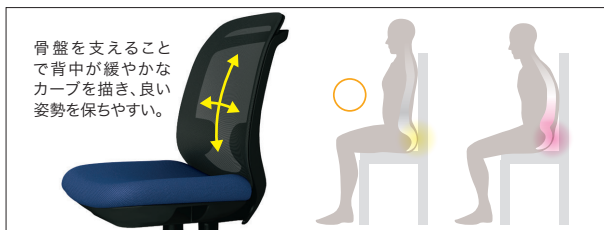

cople コプレ

オフィスやリモートワークなど
さまざまなワークシーンにマッチする
コンパクトな背もたれの
メッシュチェア

KC-CK60ML

Designed by
Yoshikazu Itami
工業デザイナー

KD-CK60ML スモークグレー、ブリックオレンジ ※デスクはSTAGEO FREE (P.036)、テーブルはRT-7000 (P.300)、チェアはDC-UA (P.299) を使用しています。

KC-CK61ML オリーブ、スモークグレー ※ブースはP1シリーズゾーニング(ソロブース) (P.014) を使用しています。

cople' コプレ **背ロッキング**

快適な座り心地を可能にする機能の数々。

Point 1 骨盤も支えるランバーサポートがプラスが目指す「良い姿勢」を楽に保ちやすくします

自分自身が楽だと感じていてもバランスの崩れた座り姿勢は肩や腰に負担をかけています。コプレチェア独自の「骨盤も支えるランバーサポート」としっかりと背中中にフィットする背もたれが、良い姿勢を保ちやすくします。

Point 2 使いやすい調節機能

背ロッキング強さ調節
ロッキングの強さをお好みに応じて調節。

Point 3 肘タイプは2種類

アジャスト肘
体型に応じて100mmの範囲で調節可能。パソコンワークに欠かせません。

ループ肘
安定感のある、シンプルなデザインのループ肘です。

Point 4 便利な手掛け

手掛け
移動させやすい手掛けを設けています。また、ブランケットなどをかけてもお使いいただけます。

■ブラックメッシュ