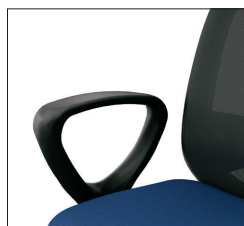

cople コプレ

オフィスやリモートワークなど
さまざまなワークシーンにマッチする
コンパクトな背もたれの
メッシュチェア

KC-CK60ML

Designed by
Yoshikazu Itami
工業デザイナー

KD-CK60ML スモークグレー、ブリックオレンジ ※デスクはSTAGEO FREE (P.036)、テーブルはRT-7000 (P.300)、チェアはDC-UA (P.299) を使用しています。

KC-CK61ML オリーブ、スモークグレー ※ブースはP1シリーズゾーニング(ソロブース) (P.014) を使用しています。

cople' コプレ **背ロッキング**

快適な座り心地を可能にする機能の数々。

Point 1 骨盤も支えるランバーサポートがプラスが目指す「良い姿勢」を楽に保ちやすくします

自分自身が楽だと感じていてもバランスの崩れた座り姿勢は肩や腰に負担をかけています。コプレチェア独自の「骨盤も支えるランバーサポート」としっかりと背中中にフィットする背もたれが、良い姿勢を保ちやすくします。

Point 2 使いやすい調節機能

背ロッキング強さ調節
ロッキングの強さをお好みに応じて調節。

Point 3 肘タイプは2種類

アジャスト肘
体型に応じて100mmの範囲で調節可能。パソコンワークに欠かせません。

ループ肘
安定感のある、シンプルなデザインのループ肘です。

Point 4 便利な手掛け

手掛け
移動させやすい手掛けを設けています。また、ブランケットなどをかけてもお使いいただけます。

■ブラックメッシュ

アジャスト肘	ループ肘	肘なし
KD-CK60ML ¥70,600	KB-CK60ML ¥61,500	KC-CK60ML ¥48,500
669-940 ブラック	669-946 ブラック	669-952 ブラック
669-941 ソフトネイビー	669-947 ソフトネイビー	669-953 ソフトネイビー
669-942 ラベンダーブルー	669-948 ラベンダーブルー	669-954 ラベンダーブルー
669-943 スモークグレー	669-949 スモークグレー	669-955 スモークグレー
669-944 オリーブ	669-950 オリーブ	669-956 オリーブ
669-945 ブリックオレンジ	669-951 ブリックオレンジ	669-957 ブリックオレンジ