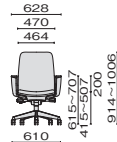

**アジャスト肘**  
最大100mmの範囲内で肘の高さを調節可能。パソコン操作には欠かせません。

**L型肘**  
すっきりとしたデザインで、座りながら横を向いても足があたりにくい形状です。

Option

ハイバック

ローバック

■ジャケットハンガー

背もたれに取り付けられる、専用のジャケットハンガーをご用意しています。

HG-HL 652-130 ¥12,100 ●樹脂成型品●カラー：グレー

オフィスの床質にあわせてキャスターをお選びいただけます。

詳しくは、P.208をご参照ください。

■ハイバック

KD-HL63SL オレンジ

KB-HL63SL ライトブルー

KC-HL63SL ブルー

■ローバック

KD-HL66SL ブラック

KB-HL66SL オレンジ

KC-HL66SL イエローグリーン

アジャスト肘

KD-HL63SL	¥85,300
652-125	ブラック
652-126	ブルー
652-127	ライトブルー
652-128	イエローグリーン
652-129	オレンジ

L型肘

KB-HL63SL	¥78,800
652-120	ブラック
652-121	ブルー
652-122	ライトブルー
652-123	イエローグリーン
652-124	オレンジ