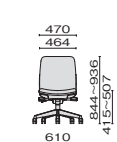

**アジャスト肘**  
最大100mmの範囲内で肘の高さを調節可能。パソコン操作には欠かせません。

**L型肘**  
すっきりとしたデザインで、座りながら横を向いても足があたりにくい形状です。

Option

ハイバック

ローバック

■ジャケットハンガー

背もたれに取り付けられる、専用のジャケットハンガーをご用意しています。

HG-HL 652-130 ¥12,100 ●樹脂成型品●カラー：グレー

オフィスの床質にあわせてキャスターをお選びいただけます。

詳しくは、P.208をご参照ください。

■ハイバック

KD-HL63SL オレンジ

KB-HL63SL ライトブルー

KC-HL63SL ブルー

■ローバック

KD-HL66SL ブラック

KB-HL66SL オレンジ

KC-HL66SL イエローグリーン

アジャスト肘

KD-HL63SL	¥85,300
652-125	ブラック
652-126	ブルー
652-127	ライトブルー
652-128	イエローグリーン
652-129	オレンジ

L型肘

KB-HL63SL	¥78,800
652-120	ブラック
652-121	ブルー
652-122	ライトブルー
652-123	イエローグリーン
652-124	オレンジ