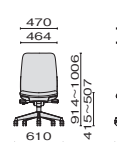

Kaile カイル

WEB

シンクロ(固定あり)

(一部製品を除く)

ワーカーの快適を叶える、
美と洗練のスタイル。

シンプルながら、美しいしなやかなフォルム。
身体を包み込むように設計された
背・座のクッションは体型を選ばず、
長時間快適な座り心地を約束します。

Point 1 シンクロロックング

背と座が連動しながらロックングすることで不快感を軽減します。3段階で固定可能。

Point 2 座面高・背ロックング
強度調節機能

座面下右側のダイヤル①操作で背のロックングの強さを、レバー②操作でガス圧により座面の高さを92mmの範囲で調節できます。

Point 3 背座クッションフォルム

緩やかな曲線のフォルムで長時間座っていても、快適な座り心地をサポートします。

Point 4 肘タイプは2種類(肘付タイプ)

アジャスト肘
最大100mmの範囲内で肘の高さを調節可能。パソコン操作には欠かせません。

L型肘
すっきりとしたデザインで、座りながら横を向いても足があたりにくい形状です。

Option

■ジャケットハンガー

背もたれに取り付けられる、専用のジャケットハンガーをご用意しています。

HG-HL 652-130 ¥12,100 ●樹脂成型品●カラー：グレー

オフィスの床質にあわせてキャスターをお選びいただけます。

詳しくは、P.208をご参照ください。

■ハイバック

■ローバック

アジャスト肘

KD-HL63SL	¥85,300
652-125	ブラック
652-126	ブルー
652-127	ライトブルー
652-128	イエローグリーン
652-129	オレンジ

L型肘

KB-HL63SL	¥78,800
652-120	ブラック
652-121	ブルー
652-122	ライトブルー
652-123	イエローグリーン
652-124	オレンジ

肘なし

KC-HL63SL	¥65,200
652-115	ブラック
652-116	ブルー
652-117	ライトブルー
652-118	イエローグリーン
652-119	オレンジ

アジャスト肘

KD-HL66SL	¥75,600
652-110	ブラック
652-111	ブルー
652-112	ライトブルー
652-113	イエローグリーン
652-114	オレンジ

L型肘

KB-HL66SL	¥69,100
652-105	ブラック
652-106	ブルー
652-107	ライトブルー
652-108	イエローグリーン
652-109	オレンジ

肘なし

KC-HL66SL	¥55,500
652-100	ブラック
652-101	ブルー
652-102	ライトブルー
652-103	イエローグリーン
652-104	オレンジ

Color

背・座：標準布(PET再生材)

本体

【共通仕様】●背・座：樹脂成型品●クッション：モールドウレタン、布張り●脚：強化樹脂成型品、ナイロン双輪キャスター●肘：アジャスト肘=樹脂成型品、スチールパイプ、軟質ウレタン樹脂パッド付、L型肘=樹脂成型品

コンタイプについてはWebカタログに掲載しています。

+WEB

グリーン購入法適合商品：注文コードが緑色

※機能アイコンについては、P.164をご参照ください。 ※表示価格は希望小売価格(税抜)です。