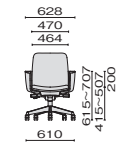

**アジャスト肘**  
最大100mmの範囲内で肘の高さを調節可能。パソコン操作には欠かせません。

**L型肘**  
すっきりとしたデザインで、座りながら横を向いても足があたりにくい形状です。

Option

ハイバック

ローバック

■ジャケットハンガー

背もたれに取り付けられる、専用のジャケットハンガーをご用意しています。

HG-HL 652-130 ¥12,100 ●樹脂成型品●カラー：グレー

オフィスの床質にあわせてキャスターをお選びいただけます。

詳しくは、P.208をご参照ください。

■ハイバック

KD-HL63SL オレンジ

KB-HL63SL ライトブルー

KC-HL63SL ブルー

■ローバック

KD-HL66SL ブラック

KB-HL66SL オレンジ

KC-HL66SL イエローグリーン

アジャスト肘

KD-HL63SL	¥85,300
652-125	ブラック
652-126	ブルー
652-127	ライトブルー
652-128	イエローグリーン
652-129	オレンジ

L型肘

KB-HL63SL	¥78,800
652-120	ブラック
652-121	ブルー
652-122	ライトブルー
652-123	イエローグリーン
652-124	オレンジ