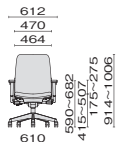

**アジャスト肘**  
最大100mmの範囲内で肘の高さを調節可能。パソコン操作には欠かせません。

**L型肘**  
すっきりとしたデザインで、座りながら横を向いても足があたりにくい形状です。

Option

ハイバック

ローバック

■ジャケットハンガー

背もたれに取り付けられる、専用のジャケットハンガーをご用意しています。

HG-HL 652-130 ¥12,100 ●樹脂成型品●カラー：グレー

オフィスの床質にあわせてキャスターをお選びいただけます。

詳しくは、P.208をご参照ください。

■ハイバック

KD-HL63SL オレンジ

KB-HL63SL ライトブルー

KC-HL63SL ブルー

■ローバック

KD-HL66SL ブラック

KB-HL66SL オレンジ

KC-HL66SL イエローグリーン

アジャスト肘

KD-HL63SL	¥85,300
652-125	ブラック
652-126	ブルー
652-127	ライトブルー
652-128	イエローグリーン
652-129	オレンジ

L型肘

KB-HL63SL	¥78,800
652-120	ブラック
652-121	ブルー
652-122	ライトブルー
652-123	イエローグリーン
652-124	オレンジ