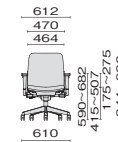

**アジャスト肘**  
最大100mmの範囲内で肘の高さを調節可能。パソコン操作には欠かせません。

**L型肘**  
すっきりとしたデザインで、座りながら横を向いても足があたりにくい形状です。

Option

ハイバック

ローバック

■ジャケットハンガー

背もたれに取り付けられる、専用のジャケットハンガーをご用意しています。

HG-HL 652-130 ¥12,100 ●樹脂成型品●カラー：グレー

オフィスの床質にあわせてキャスターをお選びいただけます。

詳しくは、P.208をご参照ください。

■ハイバック

KD-HL63SL オレンジ

KB-HL63SL ライトブルー

KC-HL63SL ブルー

■ローバック

KD-HL66SL ブラック

KB-HL66SL オレンジ

KC-HL66SL イエローグリーン

アジャスト肘

KD-HL63SL	¥85,300
652-125	ブラック
652-126	ブルー
652-127	ライトブルー
652-128	イエローグリーン
652-129	オレンジ

L型肘

KB-HL63SL	¥78,800
652-120	ブラック
652-121	ブルー
652-122	ライトブルー
652-123	イエローグリーン
652-124	オレンジ