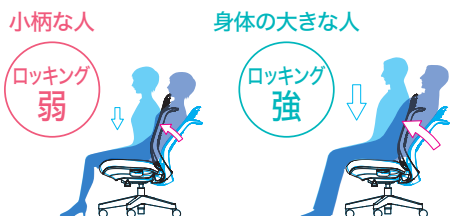

Try

トライ 

しなやかな座り心地と上質な存在感の樹脂メッシュチェア。

背のグラデーションメッシュが視覚的な美しさと、身体の各部位を適切にサポートしながら優しいフィット感を生み出します。多様なワークスタイルのワーカーに快適な座り心地で応えます。

Point 1 体重感知メカニズムを装備

ロッキング強度を自動調節

小柄な女性や身体が大きなた男性など、さまざまなタイプの人が座る場合でも、自動的に体重を感知し、理想的なロッキングの強さを実現します。

Point 2 樹脂メッシュが着座姿勢をサポート

グラデーションメッシュ

適度な柔軟性をもつ樹脂素材に加えて、柔らかさの違いを生み出す大小の変化を付けたメッシュパターンにより、背中の各部位を適切にサポートします。

3Dフォルム

身体に配慮した曲面形状を施した背もたれがさまざまな体型にフィットします。

Point 3 放熱性に優れたウレタンフォーム

室温23°C 湿度50%の室内で、15分間座り、着座終了直後と約1分後の表面温度分布

座面には放熱性に優れたウレタンフォームを採用。長時間にわたる着座や不特定多数の方が使用するシーンでも快適な座り心地で応えます。

Point 4 シンクロロッキング

背と座が連動しながらロッキングすることで、腰が前方へずれる不快感を軽減。レバー操作で、背座角度を3段階で固定できます。

Point 5 肘タイプは2種類

アジャスト肘
マウス操作など、PC作業をサポートします。100mmの範囲(10段階)で肘の高さを調節できます。