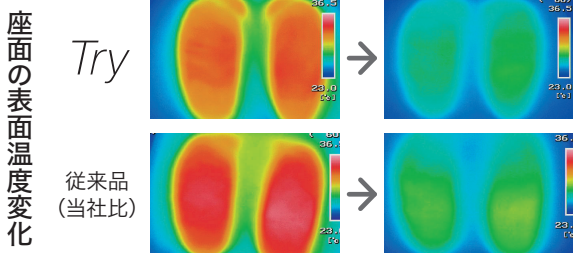

Point 2 樹脂メッシュが着座姿勢をサポート

グラデーションメッシュ

適度な柔軟性をもつ樹脂素材に加えて、柔らかさの違いを生み出す大小の変化を付けたメッシュパターンにより、背中の各部位を適切にサポートします。

3Dフォルム

身体に配慮した曲面形状を施した背もたれがさまざまな体型にフィットします。

Point 3 放熱性に優れたウレタンフォーム

室温23°C 湿度50%の室内で、15分間座り、着座終了直後と約1分後の表面温度分布

座面には放熱性に優れたウレタンフォームを採用。長時間にわたる着座や不特定多数の方が使用するシーンでも快適な座り心地で応えます。

Point 4 シンクロロッキング

背と座が連動しながらロッキングすることで、腰が前方へずれる不快感を軽減。レバー操作で、背座角度を3段階で固定できます。

Point 5 肘タイプは2種類

アジャスト肘
マウス操作など、PC作業をサポートします。100mmの範囲(10段階)で肘の高さを調節できます。