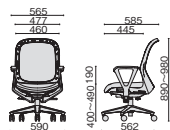

エグゼクティブチェア

ミーティングチェア

NEW

Fita2[®] フィータ2

NEW!

シートスライド 体重感知

KD-FT00MKL セージブルー ※テーブルはVicenda ramo(P.003参照)を使用しています。

■ ホワイトフレーム 樹脂脚

Compact Leg ※ハイタイプを除く

オフィスチェア

エグゼクティブ
チェア

ミーティング
チェア

テラコッタオレンジ
アジャスト肘

KD-FT50MKL	¥104,000
658-590 ブラック	■
658-591 ウォームグレー	■
658-592 ネイビー	■
658-593 セージブルー	■
658-594 エバーグリーン	■
658-595 テラコッタオレンジ	■

アジャスト肘

ネイビー
ループ肘

KB-FT50MKL	¥88,500
658-596 ブラック	■
658-597 ウォームグレー	■
658-598 ネイビー	■
658-599 セージブルー	■
658-600 エバーグリーン	■
658-601 テラコッタオレンジ	■

ループ肘

エバーグリーン
肘なし

KC-FT50MKL	¥73,800
658-602 ブラック	■
658-603 ウォームグレー	■
658-604 ネイビー	■
658-605 セージブルー	■
658-606 エバーグリーン	■
658-607 テラコッタオレンジ	■