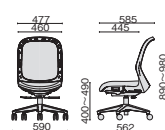

Compact Leg ※ハイタイプを除く

オフィスチェア

エグゼクティブ
チェア

ミーティング
チェア

テラコッタオレンジ
アジャスト肘

KD-FT50MKL	¥104,000
658-590 ブラック	■
658-591 ウォームグレー	■
658-592 ネイビー	■
658-593 セージブルー	■
658-594 エバーグリーン	■
658-595 テラコッタオレンジ	■

アジャスト肘

ネイビー
ループ肘

KB-FT50MKL	¥88,500
658-596 ブラック	■
658-597 ウォームグレー	■
658-598 ネイビー	■
658-599 セージブルー	■
658-600 エバーグリーン	■
658-601 テラコッタオレンジ	■

ループ肘

エバーグリーン
肘なし

KC-FT50MKL	¥73,800
658-602 ブラック	■
658-603 ウォームグレー	■
658-604 ネイビー	■
658-605 セージブルー	■
658-606 エバーグリーン	■
658-607 テラコッタオレンジ	■

肘なし

セージブルー
肘なし ハイタイプ

KC-FT55MKL	¥110,800
658-644 ブラック	■
658-645 ウォームグレー	■
658-646 ネイビー	■
658-647 セージブルー	■
658-648 エバーグリーン	■
658-649 テラコッタオレンジ	■

肘なしハイタイプ

Color

背:バイオPETメッシュクロス

ブラック (BK247S) ウォームグレー (WG247S) ネイビー (DB247S) セージブルー (BL247S) エバーグリーン (UG247S) テラコッタオレンジ (OR247S)