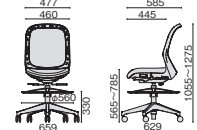

Compact Leg ※ハイタイプを除く

オフィスチェア

エグゼクティブ
チェア

ミーティング
チェア

テラコッタオレンジ
アジャスト肘

KD-FT50MKL	¥104,000
658-590 ブラック	■
658-591 ウォームグレー	■
658-592 ネイビー	■
658-593 セージブルー	■
658-594 エバーグリーン	■
658-595 テラコッタオレンジ	■

アジャスト肘

ネイビー
ループ肘

KB-FT50MKL	¥88,500
658-596 ブラック	■
658-597 ウォームグレー	■
658-598 ネイビー	■
658-599 セージブルー	■
658-600 エバーグリーン	■
658-601 テラコッタオレンジ	■

ループ肘

エバーグリーン
肘なし

KC-FT50MKL	¥73,800
658-602 ブラック	■
658-603 ウォームグレー	■
658-604 ネイビー	■
658-605 セージブルー	■
658-606 エバーグリーン	■
658-607 テラコッタオレンジ	■

肘なし

セージブルー
肘なし ハイタイプ

KC-FT55MKL	¥110,800
658-644 ブラック	■
658-645 ウォームグレー	■
658-646 ネイビー	■
658-647 セージブルー	■
658-648 エバーグリーン	■
658-649 テラコッタオレンジ	■

肘なしハイタイプ

Color

背:バイオPETメッシュクロス

ブラック (BK247S) ウォームグレー (WG247S) ネイビー (DB247S) セージブルー (BL247S) エバーグリーン (UG247S) テラコッタオレンジ (OR247S)