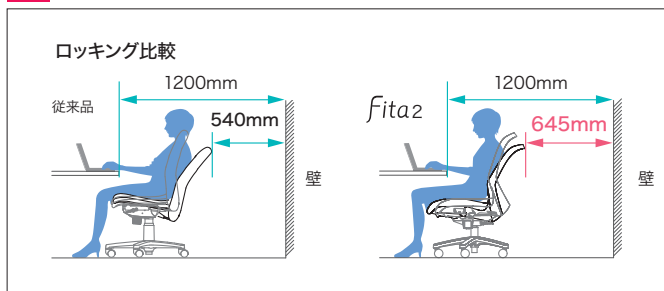

Point 1 長時間のデスクワークでの疲労を軽減

背と連動してシートが前方にスライドすることにより、背にもたれても手と頭の位置があまり変わらず、腰に隙間ができないので、正しい姿勢を保ちやすく、長時間のデスクワークでの疲労を軽減することができます。また、座る人の体重を感知し、ロッキングの強さを自動調節します。

Point 2 ゆったり座れる背・座形状

コンパクトな設計ながら、背幅約477mm、座幅460mmを実現。

Point 3 バイオPETクロスを使用

※バイオPETクロスについて詳しくはP.巻頭02を、バイオマスマークについてはP.索引03をご参照ください。

Point 4 細かい調節が可能なアジャスト肘

好みに合わせて肘の高さを80mmの範囲で調節でき、肘パッド部分は前後(30mm)と左右角度(30°)を調節できます。

Point 5 ロッキング時でもスペースを確保

背と連動してシートが前方にスライドすることによりコンパクトなロッキングが可能になり、後方を通る人の通路を妨げることがありません。

Point 6 コンパクト脚

左右590mmのコンパクト脚を採用。W1100サイズの片袖机に無理なく収めることができます。

Point 7 ロッキング固定レバー

背角度をワンタッチで初期位置固定できます。

Point 8 ガス圧上下調節

座面の高さを無段階で調節可能です。

※機能アイコンについては、P.164をご参照ください。

オフィスチェア