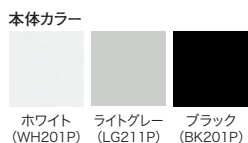

オフィスチェア

エグゼクティブ
チェアミーティング
チェア

Fita2[®] フィータ2 シートスライド 体重感知 **NEW!**

オフィスに応じて選べる、カラーバリエーション

スタンダードフレーム

本体カラー3色(ホワイト・ライトグレー・ブラック)に、張地は環境に配慮したバイオPETクロス、メッシュ6色ラインアップ。

バイカラーフレーム

本体ブラックに背フレーム3色(ゴールド・レッド・シルバー)を組み合わせせたスタイリッシュなデザイン。