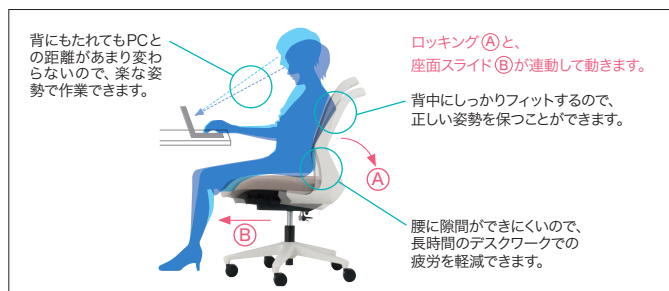

オフィスチェア

エグゼクティブ
チェアミーティング
チェア

Fita2[®] フィータ2 シートスライド 体重感知 **NEW!**

オフィスに応じて選べる、カラーバリエーション

スタンダードフレーム

本体カラー3色(ホワイト・ライトグレー・ブラック)に、張地は環境に配慮したバイオPETクロス、メッシュ6色ラインアップ。

バイカラーフレーム

本体ブラックに背フレーム3色(ゴールド・レッド・シルバー)を組み合わせせたスタイリッシュなデザイン。

Point 1 長時間のデスクワークでの疲労を軽減

背と連動してシートが前方にスライドすることにより、背にもたれても手と頭の位置があまり変わらず、腰に隙間ができないので、正しい姿勢を保ちやすく、長時間のデスクワークでの疲労を軽減することができます。また、座る人の体重を感知し、ロッキングの強さを自動調節します。

Point 2 ゆったり座れる背・座形状

コンパクトな設計ながら、背幅約477mm、座幅460mmを実現。