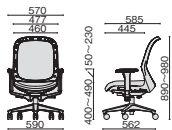

エグゼクティブチェア

ミーティングチェア

NEW

Fita2[®] フィータ2

NEW!

シートスライド 体重感知

KD-FT00MKL セージブルー ※テーブルはVicenda ramo(P.003参照)を使用しています。

■ ホワイトフレーム 樹脂脚

Compact Leg ※ハイタイプを除く

オフィスチェア

エグゼクティブ
チェア

ミーティング
チェア

テラコッタオレンジ
アジャスト肘

KD-FT50MKL	¥104,000
658-590 ブラック	■
658-591 ウォームグレー	■
658-592 ネイビー	■
658-593 セージブルー	■
658-594 エバーグリーン	■
658-595 テラコッタオレンジ	■

アジャスト肘

ネイビー
ループ肘

KB-FT50MKL	¥88,500
658-596 ブラック	■
658-597 ウォームグレー	■
658-598 ネイビー	■
658-599 セージブルー	■
658-600 エバーグリーン	■
658-601 テラコッタオレンジ	■

ループ肘

エバーグリーン
肘なし

KC-FT50MKL	¥73,800
658-602 ブラック	■
658-603 ウォームグレー	■
658-604 ネイビー	■
658-605 セージブルー	■
658-606 エバーグリーン	■
658-607 テラコッタオレンジ	■