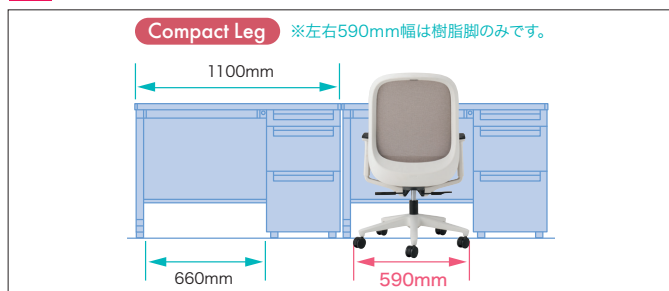

Point 1 長時間のデスクワークでの疲労を軽減

背と連動してシートが前方にスライドすることにより、背にもたれても手と頭の位置があまり変わらず、腰に隙間ができないので、正しい姿勢を保ちやすく、長時間のデスクワークでの疲労を軽減することができます。また、座る人の体重を感知し、ロッキングの強さを自動調節します。

Point 2 ゆったり座れる背・座形状

コンパクトな設計ながら、背幅約477mm、座幅460mmを実現。

Point 3 バイオPETクロスを使用

※バイオPETクロスについて詳しくはP.巻頭02を、バイオマスマークについてはP.索引03をご参照ください。

Point 4 細かい調節が可能なアジャスト肘

好みに合わせて肘の高さを80mmの範囲で調節でき、肘パッド部分は前後(30mm)と左右角度(30°)を調節できます。

Point 5 ロッキング時でもスペースを確保

背と連動してシートが前方にスライドすることによりコンパクトなロッキングが可能になり、後方を通る人の通路を妨げることがありません。

Point 6 コンパクト脚

左右590mmのコンパクト脚を採用。W1100サイズの片袖机に無理なく収めることができます。

Point 7 ロッキング固定レバー

背角度をワンタッチで初期位置固定できます。

Point 8 ガス圧上下調節

座面の高さを無段階で調節可能です。

※機能アイコンについては、P.164をご参照ください。

オフィスチェア