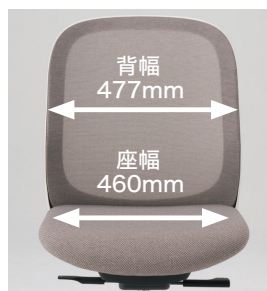

オフィスチェア

エグゼクティブ
チェアミーティング
チェア

Fita2[®] フィータ2 シートスライド 体重感知 **NEW!**

オフィスに応じて選べる、カラーバリエーション

スタンダードフレーム

本体カラー3色(ホワイト・ライトグレー・ブラック)に、張地は環境に配慮したバイオPETクロス、メッシュ6色ラインアップ。

バイカラーフレーム

本体ブラックに背フレーム3色(ゴールド・レッド・シルバー)を組み合わせせたスタイリッシュなデザイン。

Point 1 長時間のデスクワークでの疲労を軽減

背と連動してシートが前方にスライドすることにより、背にもたれても手と頭の位置があまり変わらず、腰に隙間ができないので、正しい姿勢を保ちやすく、長時間のデスクワークでの疲労を軽減することができます。また、座る人の体重を感知し、ロッキングの強さを自動調節します。

Point 2 ゆったり座れる背・座形状

コンパクトな設計ながら、背幅約477mm、座幅460mmを実現。

Point 3 バイオPETクロスを使用

※バイオPETクロスについて詳しくはP.巻頭02を、バイオマスマークについてはP.索引03をご参照ください。

Point 4 細かい調節が可能なアジャスト肘

好みに合わせて肘の高さを80mmの範囲で調節でき、肘パッド部分は前後(30mm)と左右角度(30°)を調節できます。

Point 5 ロッキング時でもスペースを確保

背と連動してシートが前方にスライドすることによりコンパクトなロッキングが可能になり、後方を通る人の通路を妨げることがありません。