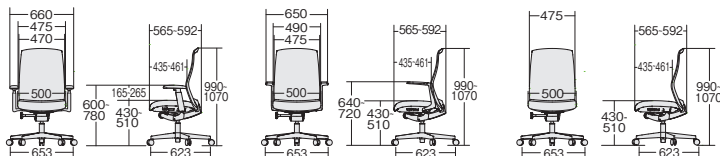

アジャスト肘

アルミ脚	
KD-KT703ML	¥97,300
72-703	ブラック
72-704	ダークグレー
72-705	ブルー
樹脂脚	
KD-KT702ML	¥91,300
71-571	ブラック
71-573	ダークグレー
71-575	ブルー

アルミ固定肘

アルミ脚	
KB-KT703ML	¥97,300
71-580	ブラック
71-581	ダークグレー
71-582	ブルー
樹脂脚	
KB-KT702ML	¥91,300
72-712	ブラック
72-713	ダークグレー
72-714	ブルー

肘なし

アルミ脚	
KC-KT703ML	¥79,000
71-589	ブラック
71-590	ダークグレー
71-591	ブルー
樹脂脚	
KC-KT702ML	¥73,000
71-572	ブラック
71-574	ダークグレー
71-576	ブルー