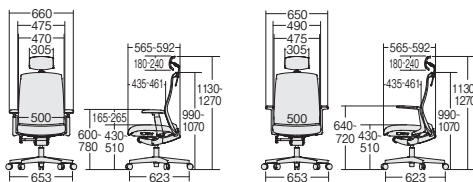

KT-7

ケーティーフ シンクロ(固定あり) 座奥行

■クロス調メッシュ

ヘッドレスト付ハイバック

アジャスト肘

アルミ脚	
KD-KT713ML	¥115,300
72-700	ブラック
72-701	ダークグレー
72-702	ブルー
樹脂脚	
KD-KT712ML	¥109,300
72-706	ブラック
72-707	ダークグレー
72-708	ブルー

アルミ固定肘

アルミ脚	
KB-KT713ML	¥115,300
71-577	ブラック
71-578	ダークグレー
71-579	ブルー
樹脂脚	
KB-KT712ML	¥109,300
72-709	ブラック
72-710	ダークグレー
72-711	ブルー

ハイバック