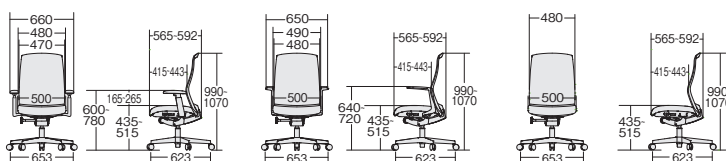

■ビニルレザー

ハイバック

アジャスト肘

アルミ脚	
KD-KT703NL	¥104,200
72-715	ブラック
樹脂脚	
KD-KT702NL	¥98,200
72-718	ブラック

アルミ固定肘

アルミ脚	
KB-KT703NL	¥104,200
72-716	ブラック
樹脂脚	
KB-KT702NL	¥98,200
72-719	ブラック

肘なし

アルミ脚	
KC-KT703NL	¥85,900
72-717	ブラック
樹脂脚	
KC-KT702NL	¥79,900
72-720	ブラック