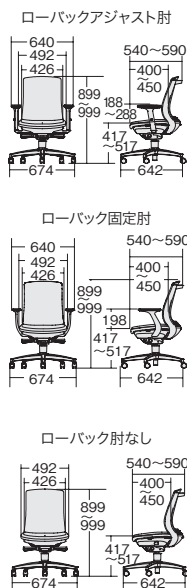

■エクストラハイバック

アジャスト肘

アルミ脚		樹脂脚	
KD-BN515NL	¥164,600	KD-BN512NL	¥151,800
674-673	ブラック	674-689	ブラック
674-674	ベージュ	674-690	ベージュ

固定肘

アルミ脚		樹脂脚	
KB-BN515NL	¥156,900	KB-BN512NL	¥144,000
674-675	ブラック	674-691	ブラック
674-676	ベージュ	674-692	ベージュ

■ハイバック

アジャスト肘

アルミ脚		樹脂脚	
KD-BN514NL	¥150,400	KD-BN511NL	¥137,700
674-677	ブラック	674-693	ブラック
674-678	ベージュ	674-694	ベージュ

固定肘

アルミ脚		樹脂脚	
KB-BN514NL	¥142,700	KB-BN511NL	¥129,800
674-679	ブラック	674-695	ブラック
674-680	ベージュ	674-696	ベージュ

肘なし

アルミ脚		樹脂脚	
KC-BN514NL	¥127,400	KC-BN511NL	¥114,500
674-681	ブラック	674-697	ブラック
674-682	ベージュ	674-698	ベージュ

■ローバック

アジャスト肘

アルミ脚		樹脂脚	
KD-BN513NL	¥145,400	KD-BN510NL	¥132,500
674-683	ブラック	674-699	ブラック
674-684	ベージュ	674-700	ベージュ