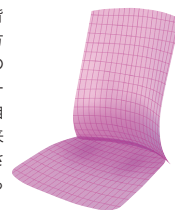

PDX

KC-BN30SL ネイビー ※デスクはSTAGEO FREE (P.036)を使用しています。

良い姿勢を「楽に保つ」座り方

背筋まっすぐを「楽に保つ」ために生まれた椅子 BeneS。

良い姿勢を長く保つことは難しい。長時間のデスクワークの中で、多くの人々は「自分にとっての楽な姿勢」で座っています。しかし、自分自身が楽だと感じていても、バランスの崩れた座り姿勢はあなたの肩や腰に負担をかけています。もし良い姿勢を「楽に保つ」ことができれば、体への負担を減らすことができる。そんな考え方からベネスは生まれました。

Point 1 良い姿勢を「楽に保つ」ためのデザイン

1. 前傾シート

「ベネス」の座面はわずかに前に傾いている「前傾シート」。上半身と太ももの角度を90度より大きくすることで骨盤を立てやすく、背骨のS字カーブが保たれ、楽に良い姿勢を取りやすくなります。

2. 坐骨ポケット

独自機構の「坐骨ポケット」により、着座すると坐骨周辺が沈みこんでお尻全体を支えます。前滑りを防ぎ、骨盤を後ろ側から支えることで、骨盤が立ちやすくなり、安定して座ることができます。

3. 三次元フィット形状

「ベネス」のこだわりは座面から背もたれまでの曲面形状。座面前方は前側に傾いており太もも裏側の圧迫を緩和します。背もたれのカーブは腰をしっかり支え、肩周りは自由にします。腰のみを支える従来のランバーサポートをさらに進化させたこの三次元フィット形状によって、良い姿勢をサポートします。

4. 誰でもフィットインナー

三次元フィット形状に加えて、しなやかに変形する背と座のインナーにより、サポート力を損なわないので、さまざまな体格にフィットします。

5. 座スライド機能

こだわりの背もたれを誰もが実感できるように、奥行調節機能をつけました。体格にあわせて、座の奥行きを調節できます。

Point 2 アジャスト肘調節

好みにあわせて肘の高さを100mmの範囲で調節でき、肘パッド部分は前後(40mm)と角度(内側20度)を調節できます。

上下100mm

パッド前後40mm パッド角度内側20°

Point 3 ロッキング強度を自動調節

小柄な女性や身体の大きな男性でも自動的に体重を感知し、理想的なロッキングの強さを実現します。