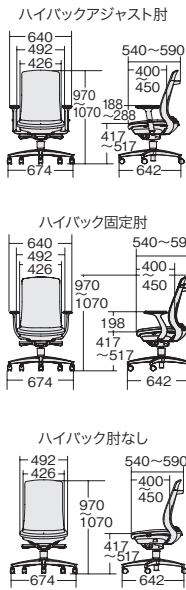

バイカラーフレーム

■エクストラハイバック

アジャスト肘

アルミ脚		樹脂脚	
KD-BN515SL	¥149,200	KD-BN512SL	¥136,300
671-801	アッシュブラック	671-831	アッシュブラック
671-802	ネイビー	671-832	ネイビー
671-803	モスグリーン	671-833	モスグリーン
671-804	コーラルピンク	671-834	コーラルピンク
671-805	ブラウン	671-835	ブラウン
671-806	ベージュ	671-836	ベージュ

固定肘

アルミ脚		樹脂脚	
KB-BN515SL	¥141,500	KB-BN512SL	¥128,600
674-601	アッシュブラック	674-619	アッシュブラック
674-602	ネイビー	674-620	ネイビー
674-603	モスグリーン	674-621	モスグリーン
674-604	コーラルピンク	674-622	コーラルピンク
674-605	ブラウン	674-623	ブラウン
674-606	ベージュ	674-624	ベージュ

■ハイバック

アジャスト肘

アルミ脚		樹脂脚	
KD-BN514SL	¥136,300	KD-BN511SL	¥123,500
671-807	アッシュブラック	671-837	アッシュブラック
671-808	ネイビー	671-838	ネイビー
671-809	モスグリーン	671-839	モスグリーン
671-810	コーラルピンク	671-840	コーラルピンク
671-811	ブラウン	671-841	ブラウン
671-812	ベージュ	671-842	ベージュ