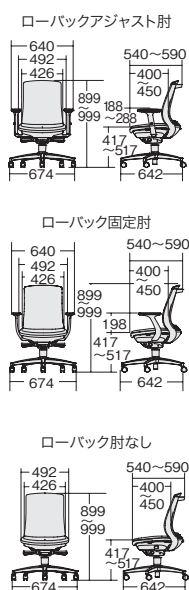

■ハイバック

ブラック

ブラック

ブラック

アジャスト肘

アルミ脚		樹脂脚	
KD-BN34NL	¥141,500	KD-BN31NL	¥128,600
674-709	ブラック	674-725	ブラック
674-710	ベージュ	674-726	ベージュ

固定肘

アルミ脚		樹脂脚	
KB-BN34NL	¥133,700	KB-BN31NL	¥120,900
674-711	ブラック	674-727	ブラック
674-712	ベージュ	674-728	ベージュ

肘なし

アルミ脚		樹脂脚	
KC-BN34NL	¥118,300	KC-BN31NL	¥105,500
674-713	ブラック	674-729	ブラック
674-714	ベージュ	674-730	ベージュ

■ローバック

ブラック

ブラック

ベージュ

アジャスト肘

アルミ脚		樹脂脚	
KD-BN33NL	¥136,300	KD-BN30NL	¥123,500
674-715	ブラック	674-731	ブラック
674-716	ベージュ	674-732	ベージュ

固定肘

アルミ脚		樹脂脚	
KB-BN33NL	¥128,600	KB-BN30NL	¥115,800
674-717	ブラック	674-733	ブラック
674-718	ベージュ	674-734	ベージュ

肘なし

アルミ脚		樹脂脚	
KC-BN33NL	¥113,200	KC-BN30NL	¥100,400
674-719	ブラック	674-735	ブラック
674-720	ベージュ	674-736	ベージュ