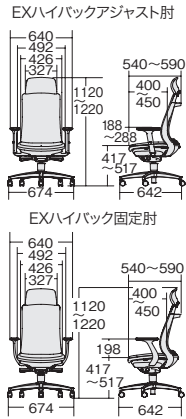

バイカラーフレーム

■エクストラハイバック

アジャスト肘

アルミ脚		樹脂脚	
KD-BN515SL	¥149,200	KD-BN512SL	¥136,300
671-801	アッシュブラック	671-831	アッシュブラック
671-802	ネイビー	671-832	ネイビー
671-803	モスグリーン	671-833	モスグリーン
671-804	コーラルピンク	671-834	コーラルピンク
671-805	ブラウン	671-835	ブラウン
671-806	ベージュ	671-836	ベージュ