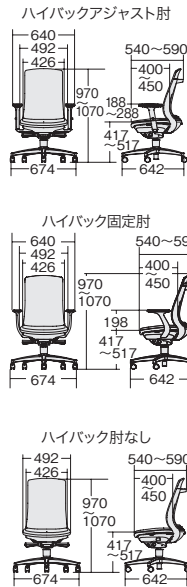

■エクストラハイバック

アジャスト肘

アルミ脚		樹脂脚	
KD-BN515NL	¥164,600	KD-BN512NL	¥151,800
674-673	ブラック	674-689	ブラック
674-674	ベージュ	674-690	ベージュ

固定肘

アルミ脚		樹脂脚	
KB-BN515NL	¥156,900	KB-BN512NL	¥144,000
674-675	ブラック	674-691	ブラック
674-676	ベージュ	674-692	ベージュ

■ハイバック

アジャスト肘

アルミ脚		樹脂脚	
KD-BN514NL	¥150,400	KD-BN511NL	¥137,700
674-677	ブラック	674-693	ブラック
674-678	ベージュ	674-694	ベージュ

固定肘

アルミ脚		樹脂脚	
KB-BN514NL	¥142,700	KB-BN511NL	¥129,800
674-679	ブラック	674-695	ブラック
674-680	ベージュ	674-696	ベージュ