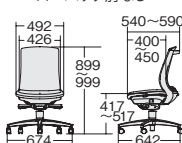

■ローバック

ネイビー

ベージュ

アッシュブラック

ローバックアジャスト肘

ローバック固定肘

ローバック肘なし

アジャスト肘