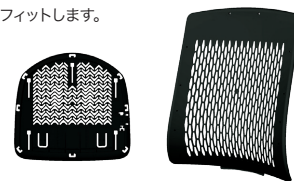

BeneS

クッションタイプ  

ベネスクッションタイプ

美しくS字にカーブした背と座面、座り心地にこだわるとこのデザインにいきつく。

Designed by
Yoshikazu Itami
工業デザイナー

オフィスチェア

エグゼクティブ
チェアミーティング
チェア

KD-BN35SL コーラルピンク デスクはFA-67 (P.073)を使用しています。

PDX

KC-BN30SL ネイビー ※デスクはSTAGEO FREE (P.036)を使用しています。

良い姿勢を「楽に保つ」座り方

背筋まっすぐを「楽に保つ」ために生まれた椅子 BeneS。

良い姿勢を長く保つことは難しい。長時間のデスクワークの中で、多くの人々は「自分にとっての楽な姿勢」で座っています。しかし、自分自身が楽だと感じていても、バランスの崩れた座り姿勢はあなたの肩や腰に負担をかけています。もし良い姿勢を「楽に保つ」ことができれば、体への負担を減らすことができる。そんな考え方からベネスは生まれました。

Point 1 良い姿勢を「楽に保つ」ためのデザイン

1. 前傾シート

「ベネス」の座面はわずかに前に傾いている「前傾シート」。上半身と太ももの角度を90度より大きくすることで骨盤を立てやすく、背骨のS字カーブが保たれ、楽に良い姿勢を取りやすくなります。

2. 坐骨ポケット

独自機構の「坐骨ポケット」により、着座すると坐骨周辺が沈みこんでお尻全体を支えます。前滑りを防ぎ、骨盤を後ろ側から支えることで、骨盤が立ちやすくなり、安定して座ることができます。

3. 三次元フィット形状

「ベネス」のこだわりは座面から背もたれまでの曲面形状。座面前方は前側に傾いており太もも裏側の圧迫を緩和します。背もたれのカーブは腰をしっかり支え、肩周りは自由にします。腰のみを支える従来のランバーサポートをさらに進化させたこの三次元フィット形状によって、良い姿勢をサポートします。

4. 誰でもフィットインナー

三次元フィット形状に加えて、しなやかに変形する背と座のインナーにより、サポート力を損なわないので、さまざまな体格にフィットします。