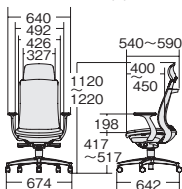

アジャスト肘

アルミ脚		樹脂脚	
KD-BN35SL	¥140,100	KD-BN32SL	¥127,400
671-861	アッシュブラック	671-891	アッシュブラック
671-862	ネイビー	671-892	ネイビー
671-863	モスグリーン	671-893	モスグリーン
671-864	コーラルピンク	671-894	コーラルピンク
671-865	ブラウン	671-895	ブラウン
671-866	ベージュ	671-896	ベージュ