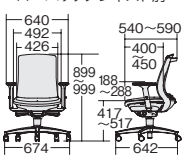

■ローバック

ネイビー

ベージュ

アッシュブラック

ローバックアジャスト肘

ローバック固定肘

ローバック肘なし

アジャスト肘