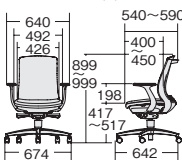

■ローバック

ネイビー

ベージュ

アッシュブラック

ローバックアジャスト肘

ローバック固定肘

ローバック肘なし

アジャスト肘