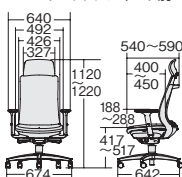

EXハイバックアジャスト肘