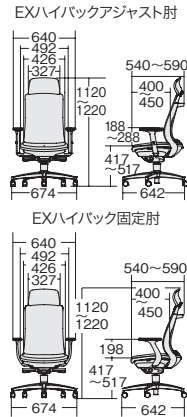

■エクストラハイバック

アジャスト肘

アルミ脚		樹脂脚	
KD-BN515NL	¥164,600	KD-BN512NL	¥151,800
674-673	ブラック	674-689	ブラック
674-674	ベージュ	674-690	ベージュ

固定肘

アルミ脚		樹脂脚	
KB-BN515NL	¥156,900	KB-BN512NL	¥144,000
674-675	ブラック	674-691	ブラック
674-676	ベージュ	674-692	ベージュ