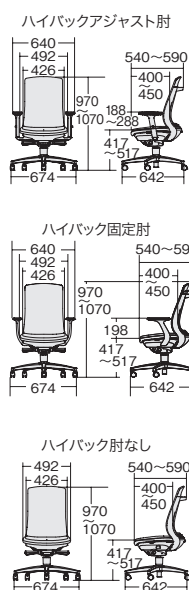

■ハイバック

ブラック

ブラック

ブラック

アジャスト肘

アルミ脚		樹脂脚	
KD-BN34NL	¥141,500	KD-BN31NL	¥128,600
674-709	ブラック	674-725	ブラック
674-710	ベージュ	674-726	ベージュ

固定肘

アルミ脚		樹脂脚	
KB-BN34NL	¥133,700	KB-BN31NL	¥120,900
674-711	ブラック	674-727	ブラック
674-712	ベージュ	674-728	ベージュ

肘なし

アルミ脚		樹脂脚	
KC-BN34NL	¥118,300	KC-BN31NL	¥105,500
674-713	ブラック	674-729	ブラック
674-714	ベージュ	674-730	ベージュ

■ローバック

ブラック

ブラック

ベージュ

アジャスト肘

アルミ脚		樹脂脚	
KD-BN33NL	¥136,300	KD-BN30NL	¥123,500
674-715	ブラック	674-731	ブラック
674-716	ベージュ	674-732	ベージュ