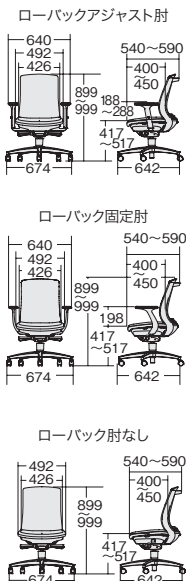

■ローバック

アジャスト肘

アルミ脚		樹脂脚	
KD-BN513SL	¥132,500	KD-BN510SL	¥119,600
671-819	アッシュブラック	671-849	アッシュブラック
671-820	ネイビー	671-850	ネイビー
671-821	モスグリーン	671-851	モスグリーン
671-822	コーラルピンク	671-852	コーラルピンク
671-823	ブラウン	671-853	ブラウン
671-824	ベージュ	671-854	ベージュ

固定肘

アルミ脚		樹脂脚	
KB-BN513SL	¥124,800	KB-BN510SL	¥111,900
674-613	アッシュブラック	674-631	アッシュブラック
674-614	ネイビー	674-632	ネイビー
674-615	モスグリーン	674-633	モスグリーン
674-616	コーラルピンク	674-634	コーラルピンク
674-617	ブラウン	674-635	ブラウン
674-618	ベージュ	674-636	ベージュ

肘なし

アルミ脚		樹脂脚	
KC-BN513SL	¥109,300	KC-BN510SL	¥96,500
671-825	アッシュブラック	671-855	アッシュブラック
671-826	ネイビー	671-856	ネイビー
671-827	モスグリーン	671-857	モスグリーン
671-828	コーラルピンク	671-858	コーラルピンク
671-829	ブラウン	671-859	ブラウン
671-830	ベージュ	671-860	ベージュ

Option

キャスター

オフィスの床質にあわせてキャスターをお選びいただけます。
ナイロンキャスター(標準仕様) 柔らかい床用(カーペットなど柔らかく滑りにくい床)
ウレタンキャスター(プレーキなし) 平坦な硬い床用(Pタイル、フローリングなど)

ジャケットハンガー

背もたれのフレーム部に、取付できる専用のジャケットハンガーをご用意しています。

HG-BN DGY 671-921 ¥12,900

●樹脂成型品 ●カラー:ダークグレー

+ WEB ウレタンキャスター仕様についてはWebカタログに掲載しています。