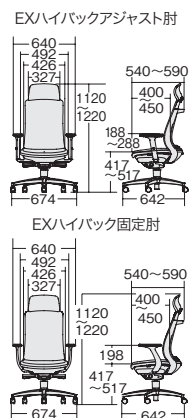

HG-BN DGY 671-921 ¥12,900

●樹脂成型品 ●カラー:ダークグレー

(一部製品を除く)

ダークグレーフレーム

■エクストラハイバック

ブラック

ブラック

アジャスト肘