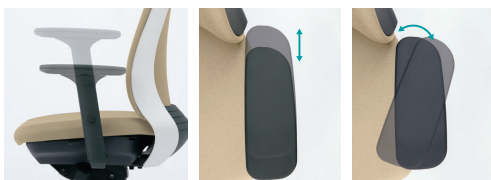

3. 三次元フィット形状

「ベネス」のこだわりは座面から背もたれまでの曲面形状。座面前方は前側に傾いており太もも裏側の圧迫を緩和します。背もたれのカーブは腰をしっかり支え、肩周りは自由にします。腰のみを支える従来のランバーサポートをさらに進化させたこの三次元フィット形状によって、良い姿勢をサポートします。

4. 誰でもフィットインナー

三次元フィット形状に加えて、しなやかに変形する背と座のインナーにより、サポート力を損なわないので、さまざまな体格にフィットします。

5. 座スライド機能

こだわりの背もたれを誰もが実感できるように、奥行調節機能をつけました。体格にあわせて、座の奥行きを調節できます。

Point 2 アジャスト肘調節

好みにあわせて肘の高さを100mmの範囲で調節でき、肘パッド部分は前後(40mm)と角度(内側20度)を調節できます。

上下100mm

パッド前後40mm パッド角度内側20°

Point 3 ロッキング強度を自動調節

小柄な女性や身体の大きな男性でも自動的に体重を感知し、理想的なロッキングの強さを実現します。