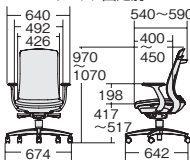

■ハイバック

コーラルピンク

ブラウン

モスグリーン

ハイバックアジャスト肘

ハイバック固定肘

ハイバック肘なし

アジャスト肘