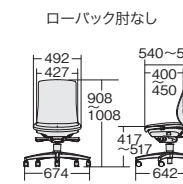

■ローバック

ウォームグレー

ネイビー

ブラック

アジャスト肘

アルミ脚		樹脂脚	
KD-BN33MKL	¥123,500	KD-BN30MKL	¥110,700
795-567	ブラック	795-615	ブラック
795-568	ウォームグレー	795-616	ウォームグレー
795-569	ネイビー	795-617	ネイビー
795-570	セージブルー	795-618	セージブルー
795-571	エバーグリーン	795-619	エバーグリーン
795-572	テラコッタオレンジ	795-620	テラコッタオレンジ