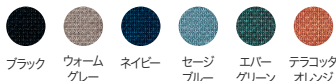

空間になじむ Nature color

「ベネス」の座面はわずかに前に傾いている「前傾シート」。上半身と太ももの角度を90度より大きくすることで骨盤を立てやすく、背骨のS字カーブが保たれ、楽に良い姿勢を取りやすくなります。

坐骨ポケット

独自機構の「坐骨ポケット」により、着座すると坐骨周辺が沈みこんでお尻全体を支えます。前滑りを防ぎ、骨盤を後ろ側から支えることで、骨盤が立ちやすくなり、安定して座ることができます。

環境に配慮した植物由来の バイオPETクロスを使用

BeneSメッシュタイプは、バイオマス由来のPET糸を含むバイオマスマーク認定のクロスとメッシュクロスを使用しています。PET原料の一部を植物由来に置き換えることで石油資源の利用を抑制し、環境に配慮した製品づくりを行っています。