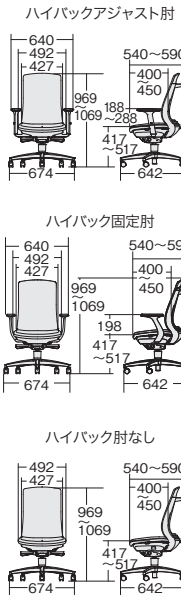

■ハイバック

アジャスト肘

アルミ脚		樹脂脚	
KD-BN514MKL	¥136,300	KD-BN511MKL	¥123,500
795-453	ブラック	795-501	ブラック
795-454	ウォームグレー	795-502	ウォームグレー
795-455	ネイビー	795-503	ネイビー
795-456	セージブルー	795-504	セージブルー
795-457	エバーグリーン	795-505	エバーグリーン
795-458	テラコッタオレンジ	795-506	テラコッタオレンジ

固定肘

アルミ脚		樹脂脚	
KB-BN514MKL	¥128,600	KB-BN511MKL	¥115,800
795-459	ブラック	795-507	ブラック
795-460	ウォームグレー	795-508	ウォームグレー
795-461	ネイビー	795-509	ネイビー
795-462	セージブルー	795-510	セージブルー
795-463	エバーグリーン	795-511	エバーグリーン
795-464	テラコッタオレンジ	795-512	テラコッタオレンジ

肘なし

アルミ脚		樹脂脚	
KC-BN514MKL	¥113,200	KC-BN511MKL	¥100,400
795-465	ブラック	795-513	ブラック
795-466	ウォームグレー	795-514	ウォームグレー
795-467	ネイビー	795-515	ネイビー
795-468	セージブルー	795-516	セージブルー
795-469	エバーグリーン	795-517	エバーグリーン
795-470	テラコッタオレンジ	795-518	テラコッタオレンジ