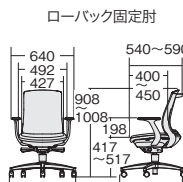

■ローバック

ウォームグレー

ネイビー

ブラック

アジャスト肘

アルミ脚		樹脂脚	
KD-BN33MKL	¥123,500	KD-BN30MKL	¥110,700
795-567	ブラック	795-615	ブラック
795-568	ウォームグレー	795-616	ウォームグレー
795-569	ネイビー	795-617	ネイビー
795-570	セージブルー	795-618	セージブルー
795-571	エバーグリーン	795-619	エバーグリーン
795-572	テラコッタオレンジ	795-620	テラコッタオレンジ