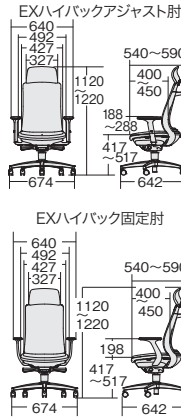

BeneS® メッシュタイプ

ベネスメッシュタイプ シンクロ(固定あり) 体重感知 座奥行

バイカラーフレーム

■エクストラハイバック

アジャスト肘

アルミ脚		樹脂脚	
KD-BN515MKL	¥149,200	KD-BN512MKL	¥136,300
795-441	ブラック	795-489	ブラック
795-442	ウォームグレー	795-490	ウォームグレー
795-443	ネイビー	795-491	ネイビー
795-444	セージブルー	795-492	セージブルー
795-445	エバーグリーン	795-493	エバーグリーン
795-446	テラコッタオレンジ	795-494	テラコッタオレンジ

固定肘

アルミ脚		樹脂脚	
KB-BN515MKL	¥141,500	KB-BN512MKL	¥128,600
795-447	ブラック	795-495	ブラック
795-448	ウォームグレー	795-496	ウォームグレー
795-449	ネイビー	795-497	ネイビー
795-450	セージブルー	795-498	セージブルー
795-451	エバーグリーン	795-499	エバーグリーン
795-452	テラコッタオレンジ	795-500	テラコッタオレンジ