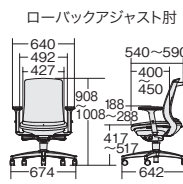

■ローバック

ウォームグレー

ネイビー

ブラック

アジャスト肘

アルミ脚		樹脂脚	
KD-BN33MKL	¥123,500	KD-BN30MKL	¥110,700
795-567	ブラック	795-615	ブラック
795-568	ウォームグレー	795-616	ウォームグレー
795-569	ネイビー	795-617	ネイビー
795-570	セージブルー	795-618	セージブルー
795-571	エバーグリーン	795-619	エバーグリーン
795-572	テラコッタオレンジ	795-620	テラコッタオレンジ