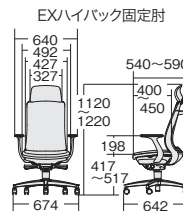

#### ジャケットハンガー

背もたれのフレーム部に、取付できる専用のジャケットハンガーをご用意しています。

HG-BN DGY 671-921 ¥12,900  
●樹脂成型品 ●カラー:ダークグレー

(一部製品を除く)

ダークグレーフレーム

■エクストラハイバック

テラコッタオレンジ

ウォームグレー

アジャスト肘

アルミ脚		樹脂脚	
KD-BN35MKL	¥140,100	KD-BN32MKL	¥127,400
795-537	ブラック	795-585	ブラック
795-538	ウォームグレー	795-586	ウォームグレー
795-539	ネイビー	795-587	ネイビー
795-540	セージブルー	795-588	セージブルー
795-541	エバーグリーン	795-589	エバーグリーン
795-542	テラコッタオレンジ	795-590	テラコッタオレンジ