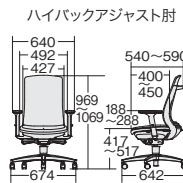

■ハイバック

セージブルー

テラコッタオレンジ

エバーグリーン

アジャスト肘

アルミ脚		樹脂脚	
KD-BN34MKL	¥127,400	KD-BN31MKL	¥114,500
795-549	ブラック	795-597	ブラック
795-550	ウォームグレー	795-598	ウォームグレー
795-551	ネイビー	795-599	ネイビー
795-552	セージブルー	795-600	セージブルー
795-553	エバーグリーン	795-601	エバーグリーン
795-554	テラコッタオレンジ	795-602	テラコッタオレンジ