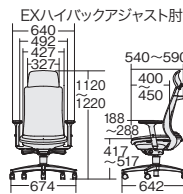

#### ジャケットハンガー

背もたれのフレーム部に、取付できる専用のジャケットハンガーをご用意しています。

HG-BN DGY 671-921 ¥12,900  
●樹脂成型品 ●カラー:ダークグレー

(一部製品を除く)

ダークグレーフレーム

■エクストラハイバック

テラコッタオレンジ

ウォームグレー