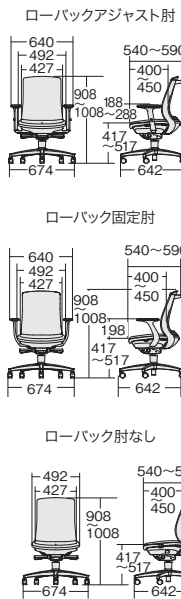

■ローバック

アジャスト肘

アルミ脚		樹脂脚	
KD-BN513MKL	¥132,500	KD-BN510MKL	¥119,600
795-471	ブラック	795-519	ブラック
795-472	ウォームグレー	795-520	ウォームグレー
795-473	ネイビー	795-521	ネイビー
795-474	セージブルー	795-522	セージブルー
795-475	エバーグリーン	795-523	エバーグリーン
795-476	テラコッタオレンジ	795-524	テラコッタオレンジ

固定肘

アルミ脚		樹脂脚	
KB-BN513MKL	¥124,800	KB-BN510MKL	¥111,900
795-477	ブラック	795-525	ブラック
795-478	ウォームグレー	795-526	ウォームグレー
795-479	ネイビー	795-527	ネイビー
795-480	セージブルー	795-528	セージブルー
795-481	エバーグリーン	795-529	エバーグリーン
795-482	テラコッタオレンジ	795-530	テラコッタオレンジ

肘なし

アルミ脚		樹脂脚	
KC-BN513MKL	¥109,300	KC-BN510MKL	¥96,500
795-483	ブラック	795-531	ブラック
795-484	ウォームグレー	795-532	ウォームグレー
795-485	ネイビー	795-533	ネイビー
795-486	セージブルー	795-534	セージブルー
795-487	エバーグリーン	795-535	エバーグリーン
795-488	テラコッタオレンジ	795-536	テラコッタオレンジ

【共通仕様】●背:樹脂成型品、メッシュ張り●座:樹脂成型品●クッション:座=モールドウレタン、布張り/ネックレスト部=ウレタンフォーム、布張り●脚:樹脂成型品/アルミダイキャスト、ポリッシュ仕上、ナイロン双輪キャスター●肘:アジャスト肘・固定肘=樹脂成型品、軟質ウレタン樹脂パッド付

WEB ウレタンキャスター仕様についてはWebカタログに掲載しています。

Option

ジャケットハンガー

背もたれのフレーム部に、取付できる専用のジャケットハンガーをご用意しています。

HG-BN DGY 671-921 ¥12,900
●樹脂成型品 ●カラー:ダークグレー