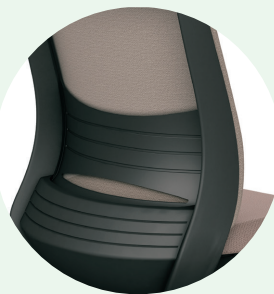

良い姿勢が楽に保てる BeneSシリーズのメッシュタイプ

ランバーサポート