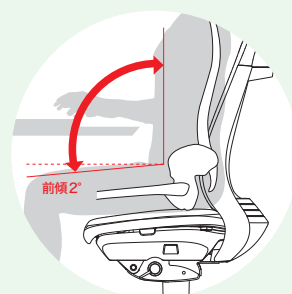

前傾シート

「ベネス」の座面はわずかに前に傾いている「前傾シート」。上半身と太ももの角度を90度より大きくすることで骨盤を立てやすく、背骨のS字カーブが保たれ、楽に良い姿勢を取りやすくなります。

坐骨ポケット

独自機構の「坐骨ポケット」により、着座すると坐骨周辺が沈みこんでお尻全体を支えます。前滑りを防ぎ、骨盤を後ろ側から支えることで、骨盤が立ちやすくなり、安定して座ることができます。

環境に配慮した植物由来の バイオPETクロスを使用

BeneSメッシュタイプは、バイオマス由来のPET糸を含むバイオマスマーク認定のクロスとメッシュクロスを使用しています。PET原料の一部を植物由来に置き換えることで石油資源の利用を抑制し、環境に配慮した製品づくりを行っています。