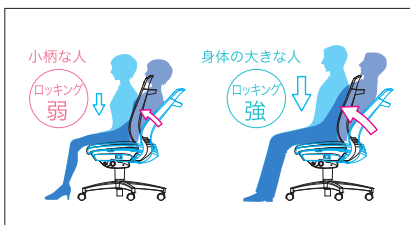

Point 6 ロッキング強度を自動調節

小柄な女性や身体の大きな男性でも自動的に体重を感知し、理想的なロッキングの強さを実現します。

Point 7 アジャスト肘調節

上下100mm パッド前後40mm パッド角度内側20°
高さはもちろん、パッド部分の角度(内側20°)および前後(40mm)を調節できます。またパッド部分は、当たりの柔らかい軟質ウレタン樹脂を使用しています。

Point 8 固定肘

ベネスの美しいS字ラインを描く背もたれのデザインにあわせた、固定肘をラインアップ。より完成度の高い意匠性を実現します。アームのカラーは背フレームと同じカラーになります。

Point 9 2色のフレームカラー

バイカラーフレーム
ダークグレーフレーム
背骨の「S字ライン」を想起させる美しい曲線。背もたれのS字フレームが白く強調されたバイカラータイプ。本体カラーは、バイカラータイプとダークグレー単色タイプの2色。

オフィスチェア

エグゼクティブ
チェア

ミーティング
チェア

PDX