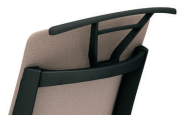

Option

ジャケットハンガー

背もたれのフレーム部に、取付できる専用のジャケットハンガーをご用意しています。

HG-BN DGY 671-921 ¥12,900
●樹脂成型品 ●カラー:ダークグレー