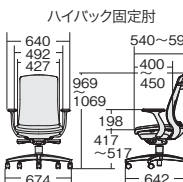

■ハイバック

セージブルー

テラコッタオレンジ

エバーグリーン

アジャスト肘

アルミ脚		樹脂脚	
KD-BN34MKL	¥127,400	KD-BN31MKL	¥114,500
795-549	ブラック	795-597	ブラック
795-550	ウォームグレー	795-598	ウォームグレー
795-551	ネイビー	795-599	ネイビー
795-552	セージブルー	795-600	セージブルー
795-553	エバーグリーン	795-601	エバーグリーン
795-554	テラコッタオレンジ	795-602	テラコッタオレンジ