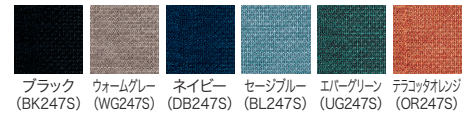

Point 4 丸みのある形

人を優しく包みこむようなデザインが特徴。座った人が優しさを感じるデザインです。

背座同色タイプ NEW

■肘付

313-8039RPS-K
ネイビー

313-8039RPS-K	¥187,700
784-000	ブラック
784-001	ウォームグレー
784-002	ネイビー
784-003	セージブルー
784-004	エバーグリーン
784-005	テラコッタオレンジ

■肘なし

313-4039RPS-K
ウォームグレー

313-4039RPS-K	¥169,100
784-006	ブラック
784-007	ウォームグレー
784-008	ネイビー
784-009	セージブルー
784-010	エバーグリーン
784-011	テラコッタオレンジ

Color

背:バイオPETメッシュクロス

座:バイオPETクロス

LINK バイオPETクロスの詳細については、P.巻頭02をご参照ください。

背座コンビ色タイプ

■肘付 360°

313-8039RPS
ライトブルー

313-8039RPS	¥187,700
623-700	ブラック
623-701	ライトブルー
623-702	イエローグリーン
623-703	オレンジ
623-704	ライトグレー
623-705	バイオレット

■肘なし

313-4039RPS
イエローグリーン

313-4039RPS	¥169,100
623-706	ブラック
623-707	ライトブルー
623-708	イエローグリーン
623-709	オレンジ
623-710	ライトグレー
623-711	バイオレット