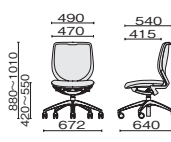

313-4039RPS-K	¥169,100
784-006	ブラック
784-007	ウォームグレー
784-008	ネイビー
784-009	セージブルー
784-010	エバーグリーン
784-011	テラコッタオレンジ