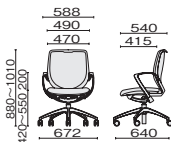

座る人のサイズにあわせ、チェアが体重を自動的に感知。理想的なロックングの強さをセレクトしてくれます。複数の人が使用するフリーアドレスにぴったり。

Point 2 座上下ロングストローク設計

座の高さを、最大130mmの幅で調節可能。昇降デスクとの組合せにより、より一層、最適なポジションで仕事ができます。

Point 3 背メッシュ

通気性に優れたソフトな感触のウレタン素材メッシュと、バイオPETメッシュクロスからお選びいただけます。

Point 4 丸みのある形

人を優しく包みこむようなデザインが特徴。座った人が優しさを感じるデザインです。

背座同色タイプ NEW

■肘付

313-8039RPS-K
ネイビー

313-8039RPS-K	¥187,700
784-000	ブラック
784-001	ウォームグレー
784-002	ネイビー
784-003	セージブルー
784-004	エバーグリーン
784-005	テラコッタオレンジ

■肘なし