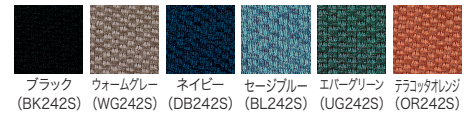

Point 4 丸みのある形

人を優しく包みこむようなデザインが特徴。座った人が優しさを感じるデザインです。

背座同色タイプ NEW

■肘付

313-8039RPS-K
ネイビー

313-8039RPS-K	¥187,700
784-000	ブラック
784-001	ウォームグレー
784-002	ネイビー
784-003	セージブルー
784-004	エバーグリーン
784-005	テラコッタオレンジ

■肘なし

313-4039RPS-K
ウォームグレー

313-4039RPS-K	¥169,100
784-006	ブラック
784-007	ウォームグレー
784-008	ネイビー
784-009	セージブルー
784-010	エバーグリーン
784-011	テラコッタオレンジ

Color

背:バイオPETメッシュクロス

座:バイオPETクロス

LINK バイオPETクロスの詳細については、P.巻頭02をご参照ください。

背座コンビ色タイプ

■肘付 360°

313-8039RPS
ライトブルー

313-8039RPS	¥187,700
623-700	ブラック
623-701	ライトブルー
623-702	イエローグリーン
623-703	オレンジ
623-704	ライトグレー
623-705	バイオレット

■肘なし

313-4039RPS
イエローグリーン

313-4039RPS	¥169,100
623-706	ブラック
623-707	ライトブルー
623-708	イエローグリーン
623-709	オレンジ
623-710	ライトグレー
623-711	バイオレット