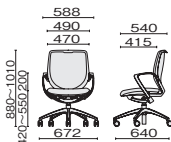

座る人のサイズにあわせ、チェアが体重を自動的に感知。理想的なロックングの強さをセレクトしてくれます。複数の人が使用するフリーアドレスにぴったり。

Point 2 座上下ロングストローク設計

座の高さを、最大130mmの幅で調節可能。昇降デスクとの組合せにより、より一層、最適なポジションで仕事ができます。

Point 3 背メッシュ

通気性に優れたソフトな感触のウレタン素材メッシュと、バイオPETメッシュクロスからお選びいただけます。

Point 4 丸みのある形

人を優しく包みこむようなデザインが特徴。座った人が優しさを感じるデザインです。

背座同色タイプ NEW

■肘付

313-8039RPS-K
ネイビー

313-8039RPS-K	¥187,700
784-000	ブラック
784-001	ウォームグレー
784-002	ネイビー
784-003	セージブルー
784-004	エバーグリーン
784-005	テラコッタオレンジ

■肘なし

313-4039RPS-K
ウォームグレー

313-4039RPS-K	¥169,100
784-006	ブラック
784-007	ウォームグレー
784-008	ネイビー
784-009	セージブルー
784-010	エバーグリーン
784-011	テラコッタオレンジ

Color

背:バイオPETメッシュクロス

座:バイオPETクロス

LINK バイオPETクロスの詳細については、P.巻頭02をご参照ください。

背座コンビ色タイプ

■肘付 360°

313-8039RPS
ライトブルー

313-8039RPS	¥187,700
623-700	ブラック
623-701	ライトブルー
623-702	イエローグリーン
623-703	オレンジ
623-704	ライトグレー
623-705	バイオレット

■肘なし

313-4039RPS
イエローグリーン

313-4039RPS	¥169,100
623-706	ブラック
623-707	ライトブルー
623-708	イエローグリーン
623-709	オレンジ
623-710	ライトグレー
623-711	バイオレット