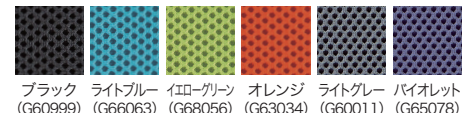

Point 4 丸みのある形

人を優しく包みこむようなデザインが特徴。座った人が優しさを感じるデザインです。

背座同色タイプ NEW

■肘付

313-8039RPS-K
ネイビー

313-8039RPS-K	¥187,700
784-000	ブラック
784-001	ウォームグレー
784-002	ネイビー
784-003	セージブルー
784-004	エバーグリーン
784-005	テラコッタオレンジ

■肘なし

313-4039RPS-K
ウォームグレー

313-4039RPS-K	¥169,100
784-006	ブラック
784-007	ウォームグレー
784-008	ネイビー
784-009	セージブルー
784-010	エバーグリーン
784-011	テラコッタオレンジ

Color

背:バイオPETメッシュクロス

座:バイオPETクロス

LINK バイオPETクロスの詳細については、P.巻頭02をご参照ください。

背座コンビ色タイプ

■肘付 360°

313-8039RPS
ライトブルー

313-8039RPS	¥187,700
623-700	ブラック
623-701	ライトブルー
623-702	イエローグリーン
623-703	オレンジ
623-704	ライトグレー
623-705	バイオレット

■肘なし

313-4039RPS
イエローグリーン

313-4039RPS	¥169,100
623-706	ブラック
623-707	ライトブルー
623-708	イエローグリーン
623-709	オレンジ
623-710	ライトグレー
623-711	バイオレット

Color

背:メッシュ

座:標準布

オフィスチェア

エグゼクティブ
チェアミーティング
チェア

+WEB

NEW

PLUS