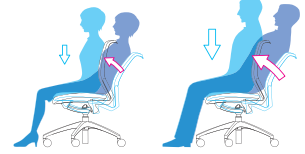

giroflex 313

ジロフレックス 313 シリーズ

シンクロ(固定なし)

体重感知

上下ロング

質感に優れたディテール、仕上。執務空間だけでなく、カンファレンス空間にもフィットします。

313-4039RPS-K
エバーグリーン313-8039RPS-K
ブラック

Point 1 体重感知メカニズムを装備

座る人のサイズにあわせ、チェアが体重を自動的に感知。理想的なロックングの強さをセレクトしてくれます。複数の人が使用するフリーアドレスにぴったり。

Point 2 座上下ロングストローク設計

座の高さを、最大130mmの幅で調節可能。昇降デスクとの組合せにより、より一層、最適なポジションで仕事ができます。

Point 3 背メッシュ

通気性に優れたソフトな感触のウレタン素材メッシュと、バイオPETメッシュクロスからお選びいただけます。

Point 4 丸みのある形

人を優しく包みこむようなデザインが特徴。座った人が優しさを感じるデザインです。

背座同色タイプ NEW

■肘付

313-8039RPS-K
ネイビー

313-8039RPS-K	¥187,700
784-000	ブラック
784-001	ウォームグレー
784-002	ネイビー
784-003	セージブルー
784-004	エバーグリーン
784-005	テラコッタオレンジ

■肘なし