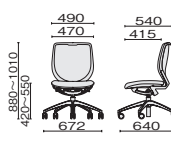

座る人のサイズにあわせ、チェアが体重を自動的に感知。理想的なロックングの強さをセレクトしてくれます。複数の人が使用するフリーアドレスにぴったり。

Point 2 座上下ロングストローク設計

座の高さを、最大130mmの幅で調節可能。昇降デスクとの組合せにより、より一層、最適なポジションで仕事ができます。

Point 3 背メッシュ

通気性に優れたソフトな感触のウレタン素材メッシュと、バイオPETメッシュクロスからお選びいただけます。

Point 4 丸みのある形

人を優しく包みこむようなデザインが特徴。座った人が優しさを感じるデザインです。

背座同色タイプ NEW

■肘付

313-8039RPS-K
ネイビー

313-8039RPS-K	¥187,700
784-000	ブラック
784-001	ウォームグレー
784-002	ネイビー
784-003	セージブルー
784-004	エバーグリーン
784-005	テラコッタオレンジ

■肘なし

313-4039RPS-K
ウォームグレー

313-4039RPS-K	¥169,100
784-006	ブラック
784-007	ウォームグレー
784-008	ネイビー
784-009	セージブルー
784-010	エバーグリーン
784-011	テラコッタオレンジ

Color

背:バイオPETメッシュクロス

座:バイオPETクロス

LINK バイオPETクロスの詳細については、P.巻頭02をご参照ください。

背座コンビ色タイプ

■肘付 360°

313-8039RPS
ライトブルー

313-8039RPS	¥187,700
623-700	ブラック
623-701	ライトブルー
623-702	イエローグリーン
623-703	オレンジ
623-704	ライトグレー
623-705	バイオレット

■肘なし

313-4039RPS
イエローグリーン

313-4039RPS	¥169,100
623-706	ブラック
623-707	ライトブルー
623-708	イエローグリーン
623-709	オレンジ
623-710	ライトグレー
623-711	バイオレット