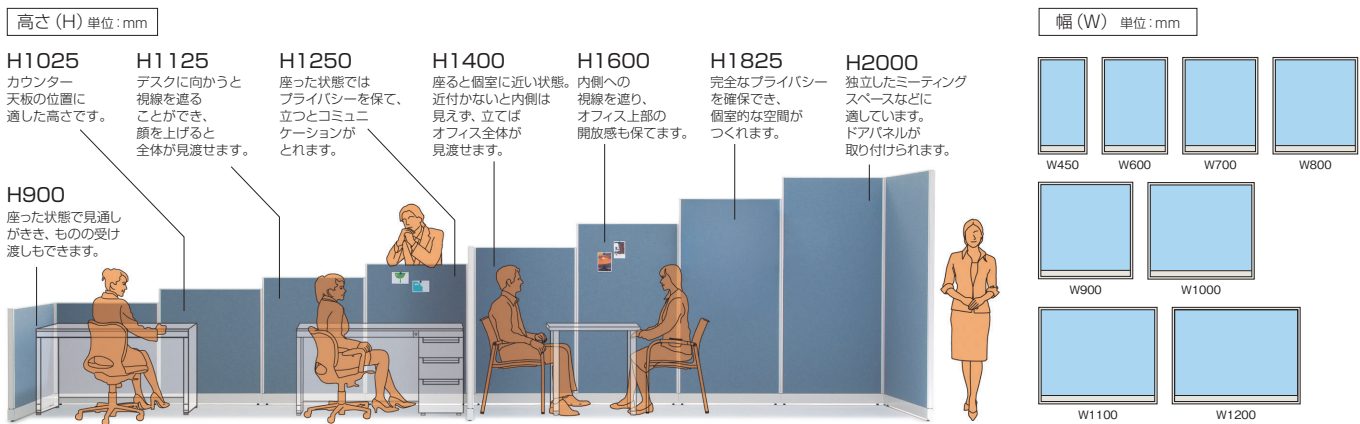

多彩なサイズ展開で、用途にあわせた空間を自在に創るパネルシステム。  
家具との幅広いコーディネートが可能です。

※チェアは参考商品です。

■パネルシステム構成

パネルモジュール

システム  
パーティション

衛立:  
簡易間仕切り

〈防災製品ラベルについて〉

KIパネルは、防災製品認定委員会により認定され、(公財)日本防災協会より交付される防災製品ラベルの表示が認められています。防災製品としてご使用になる場合は、防災製品ラベルの表示が必要となります。防災製品ラベルの表示に関する注意事項・その他詳細に関しては、別途担当者までお問合せください。