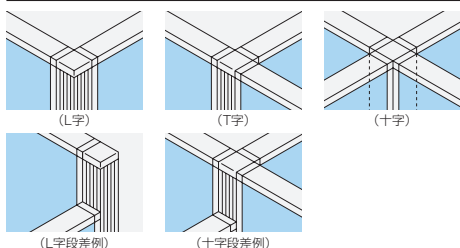

連結ポール

90度用（L字・T字・十字）

種類	品番	注文コード		希望小売価格 (税抜)
		ホワイト □	ダークエルグレー ■	
H 900用	KI-09RP-90	683-028	682-188	¥22,100
H1025用	KI-10RP-90	683-029	682-528	¥23,800
H1125用	KI-11RP-90	683-030	682-189	¥24,900
H1250用	KI-12RP-90	683-031	682-190	¥26,800
H1400用	KI-14RP-90	683-032	682-191	¥27,800
H1600用	KI-16RP-90	683-033	682-192	¥31,000
H1825用	KI-18RP-90	683-034	682-193	¥33,800
H2000用	KI-20RP-90	683-035	682-194	¥35,300

●付属品：ジョイントパーツ2セット
※段差連結の場合は、連結するパネルの高いサイズのポールをお選びください。

120度用（二方向・三方向）

種類	品番	注文コード		希望小売価格 (税抜)
		ホワイト □	ダークエルグレー ■	
H 900用	KI-09RP-12	683-036	682-272	¥27,800
H1025用	KI-10RP-12	683-037	682-530	¥29,800
H1125用	KI-11RP-12	683-038	682-273	¥31,900
H1250用	KI-12RP-12	683-039	682-274	¥33,600
H1400用	KI-14RP-12	683-040	682-275	¥35,300
H1600用	KI-16RP-12	683-041	682-276	¥39,100
H1825用	KI-18RP-12	683-042	682-277	¥42,900
H2000用	KI-20RP-12	683-043	682-278	¥45,300

●付属品：ジョイントパーツ2セット

135度用

種類	品番	注文コード		希望小売価格 (税抜)
		ホワイト □	ダークエルグレー ■	
H 900用	KI-09RP-13	683-044	682-279	¥25,800
H1025用	KI-10RP-13	683-045	682-532	¥27,600
H1125用	KI-11RP-13	683-046	682-280	¥29,200
H1250用	KI-12RP-13	683-047	682-281	¥31,200
H1400用	KI-14RP-13	683-048	682-282	¥32,900
H1600用	KI-16RP-13	683-049	682-283	¥36,300
H1825用	KI-18RP-13	683-050	682-284	¥39,900
H2000用	KI-20RP-13	683-051	682-285	¥42,200

●付属品：ジョイントパーツ1セット

パネルレイアウトの詳細はP.巻末02をご参照ください。

※表示価格は希望小売価格(税抜)です。