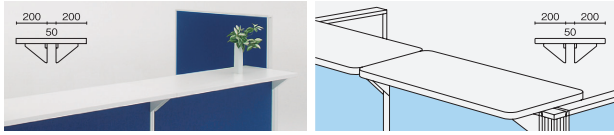

KI PANEL® ケイパネル

地震対策金具

床固定金具

KI-YK
681-096 (ブラック)
¥4,600

壁固定金具

KI-KK
681-095 (ブラック)
¥3,800

直連結補強金具

KI-RK
681-097 (ブラック)
¥3,800

フラット型安定脚

KI-FL2 (両面用)
683-061 (ホワイト)
682-196 (ブラック)
¥15,800

KI-FL1 (片面用)
683-062 (ホワイト)
682-197 (ブラック)
¥12,300

※フラット型安定脚は、ドアパネルには取付できません。

壁固定レール

種類	品番	注文コード		希望小売価格 (税抜)
		ホワイト	ダークエルグレイ	
H1400用	KI-14CK	683-024	682-378	¥16,100
H1600用	KI-16CK	683-025	682-379	¥17,600
H1800用	KI-18CK	683-026	682-380	¥19,300
H2000用	KI-20CK	683-027	682-381	¥20,700

●外形寸法: W60×D56mm
●壁面とパネルとの若干のすき間(30mm以下)を埋め、パネルを固定します。
※ドアパネル・スライドドアには使用できません。

カウンター天板(受け金具付)

ホワイト/天板厚さ: 25mm、天板角R: スクエア型、最大積載質量: 40kg

外形寸法 D 450mm

種類	品番	注文コード		希望小売価格 (税抜)
		ホワイト	ダークエルグレイ	
W 800用	KI-084CT	620-067	620-068	¥45,000
W 900用	KI-094CT	620-068	620-069	¥51,500
W1000用	KI-104CT	620-069	620-070	¥54,000
W1100用	KI-114CT	620-070		¥56,200

※天板を連結してお使いのときは別途、天板連結プレートをお求めください。