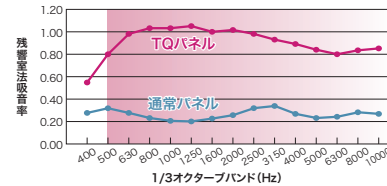

吸音性能
人間の話し声にあたる500~1000Hz帯から、人間の耳が最も敏感に感応する4000Hz帯以上の音までを効果的に吸収します。

使用目安

- ■パネルサイズ: 900×900(mm)
- ■天井高: 2.6m
- ■天井: 岩綿吸音板/床: タイルカーペット/壁: 石膏ボード+ビニル壁紙

床面積	良い	より良い	とても良い
20㎡(幅4m×奥行5m)	5枚	8枚	11枚
50㎡(幅5m×奥行10m)	12枚	19枚	28枚