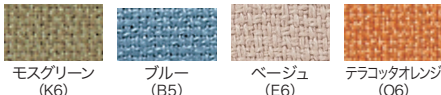

【共通仕様】●表面: 布張り ●裏面: ビニルコーティングガラスファイバー ●芯材: 難燃繊維系吸音材、ペーパーハニカムコア

外形寸法	品番	注文コード				希望小売価格 (税抜)
		カラー	光触媒クロス	カラー	PET再生クロス	
W450×D32×H450mm	TQ-45M	イエローグリーン	39-441	モスグリーン	52-586	¥26,000
		ブルー	39-440	ブルー	39-429	
		ベージュ	39-442	ベージュ	39-431	
		オレンジ	39-443	テラコッタオレンジ	52-590	
W300×D32×H900mm	TQ-30M	イエローグリーン	39-445	モスグリーン	52-587	¥30,800
		ブルー	39-444	ブルー	39-433	
		ベージュ	39-446	ベージュ	39-435	
		オレンジ	39-447	テラコッタオレンジ	52-591	
W900×D32×H900mm	TQ-90M	イエローグリーン	39-449	モスグリーン	52-588	¥82,100
		ブルー	39-448	ブルー	39-437	
		ベージュ	39-450	ベージュ	39-400	
		オレンジ	39-451	テラコッタオレンジ	52-589	

※表示価格は希望小売価格(税抜)です。