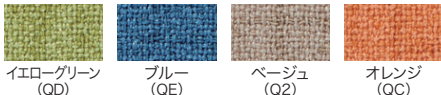

Color

光触媒クロス

PET再生クロス