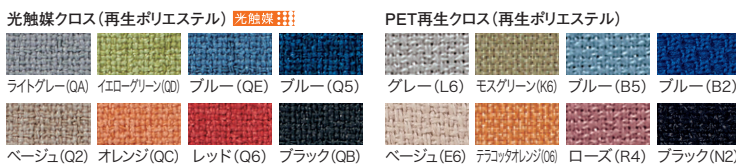

防災製品ラベル

防災製品ラベル	品番	注文コード
光触媒クロス用	KI-SR-Q	614-910
PET再生クロス用	KI-SR-R	614-909

Color

【共通仕様】●パネル厚さ:50mm●本体フレーム:ホワイト(W4)、ダークエルクレー (DG1) ●パネル芯材:ペーパーハニカムコア、再生紙●光触媒クロス:再生ポリエステル●PET再生クロス:再生ポリエステル●ガラスパネル:透明/くもりガラス、厚さ5mm

パネルクロスは16色の中からお選びいただけます。 ※カラーサンプルの色調は印刷により多少異なる場合があります。あらかじめご了承ください。

**LINK** 光触媒クロスの詳細は P.152をご参照ください。

クロスパネルご注文の際のお願い

パネルの内外それぞれのクロスカラーをカラーバリエーションから選びご指定ください。

● 光触媒: [シンボル] (例) KI-0916QG QA/Q2  
クロスパネルの場合 品番 外側の色の記号 2色を内側の色の記号 ↓選択

**+WEB** その他の色については Webカタログに掲載しています。

光触媒クロス:ローズピンク(QF)・ローズ(Q4)  
PET再生クロス:シーグリーン(S4)・バイオレット(V4)

+WEB