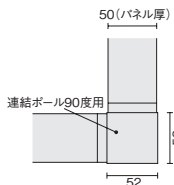

連結ポール

90度用（L字・T字・十字）

種類	品番	注文コード		希望小売価格 (税抜)
		ホワイト □	ダークエルグレー ■	
H 900用	KI-09RP-90	683-028	682-188	¥22,100
H1025用	KI-10RP-90	683-029	682-528	¥23,800
H1125用	KI-11RP-90	683-030	682-189	¥24,900
H1250用	KI-12RP-90	683-031	682-190	¥26,800
H1400用	KI-14RP-90	683-032	682-191	¥27,800
H1600用	KI-16RP-90	683-033	682-192	¥31,000
H1825用	KI-18RP-90	683-034	682-193	¥33,800
H2000用	KI-20RP-90	683-035	682-194	¥35,300

●付属品：ジョイントパーツ2セット
※段差連結の場合は、連結するパネルの高いサイズのポールをお選びください。

120度用（二方向・三方向）

種類	品番	注文コード		希望小売価格 (税抜)
		ホワイト □	ダークエルグレー ■	
H 900用	KI-09RP-12	683-036	682-272	¥27,800
H1025用	KI-10RP-12	683-037	682-530	¥29,800
H1125用	KI-11RP-12	683-038	682-273	¥31,900
H1250用	KI-12RP-12	683-039	682-274	¥33,600
H1400用	KI-14RP-12	683-040	682-275	¥35,300
H1600用	KI-16RP-12	683-041	682-276	¥39,100
H1825用	KI-18RP-12	683-042	682-277	¥42,900
H2000用	KI-20RP-12	683-043	682-278	¥45,300

●付属品：ジョイントパーツ2セット

135度用

種類	品番	注文コード		希望小売価格 (税抜)
		ホワイト □	ダークエルグレー ■	
H 900用	KI-09RP-13	683-044	682-279	¥25,800
H1025用	KI-10RP-13	683-045	682-532	¥27,600
H1125用	KI-11RP-13	683-046	682-280	¥29,200
H1250用	KI-12RP-13	683-047	682-281	¥31,200
H1400用	KI-14RP-13	683-048	682-282	¥32,900
H1600用	KI-16RP-13	683-049	682-283	¥36,300
H1825用	KI-18RP-13	683-050	682-284	¥39,900
H2000用	KI-20RP-13	683-051	682-285	¥42,200

●付属品：ジョイントパーツ1セット

パネルレイアウトの詳細はP.巻末02をご参照ください。

※表示価格は希望小売価格(税抜)です。