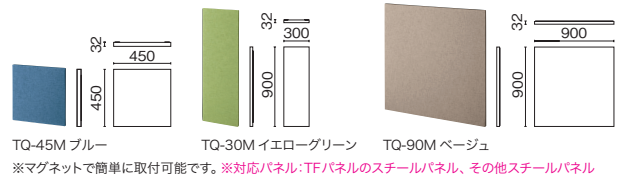

Color

光触媒クロス

PET再生クロス

【共通仕様】●表面: 布張り ●裏面: ビニルコーティングガラスファイバー ●芯材: 難燃繊維系吸音材、ペーパーハニカムコア

外形寸法	品番	注文コード				希望小売価格 (税抜)
		カラー	光触媒クロス	カラー	PET再生クロス	
W450×D32×H450mm	TQ-45M	イエローグリーン	39-441	モスグリーン	52-586	¥26,000
		ブルー	39-440	ブルー	39-429	
		ベージュ	39-442	ベージュ	39-431	
		オレンジ	39-443	テラコッタオレンジ	52-590	
W300×D32×H900mm	TQ-30M	イエローグリーン	39-445	モスグリーン	52-587	¥30,800
		ブルー	39-444	ブルー	39-433	
		ベージュ	39-446	ベージュ	39-435	
		オレンジ	39-447	テラコッタオレンジ	52-591	
W900×D32×H900mm	TQ-90M	イエローグリーン	39-449	モスグリーン	52-588	¥82,100
		ブルー	39-448	ブルー	39-437	
		ベージュ	39-450	ベージュ	39-400	
		オレンジ	39-451	テラコッタオレンジ	52-589	

※表示価格は希望小売価格(税抜)です。