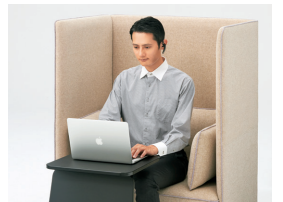

作業にもウェブ会議にも使いやすい。
コンパクトサイズのワークテーブルはPCでの作業やウェブ会議にも便利です。

※表示価格は希望小売価格(税抜)です。