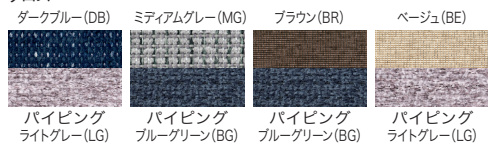

S1パネルチェア

周囲からの視線を遮る
パネルで集中して作業を
行うことができます。

ひとりで
集中

リフレッシュ

Point 1 リラックスのための
設計も充実

間口900mmと広めのサイズ。外観はシンプルに、内側は柔らかなフォームで安心感を与えます。また体勢にあわせて位置を変えられるクッションも付属しています。

Point 2 掃除もしやすく
キレイで快適

ビニルレザータイプは座面のアルコール消毒が可能。(パイピング部分は使用できません)

Point 3 コンセント付属で
充電も可能

座面下のコンセントでノートPCやスマホ、タブレットも充電しながら操作できます。

形状	張地	外形寸法	品番	注文コード	カラー (本体 / パイピング)	希望小売価格 (税抜)
	クロス	W1000×D800×H1320mm	RS-S11PS	72-381	DB/LG	¥307,200
				72-382	MG/BG	
				72-383	BR/BG	
ビニルレザー	W1000×D800×H1320mm	RS-S11PN	72-384	BE/LG		
			72-385	DG/LG		
			72-386	LG/BG		

Color

クロス

ビニルレザー(耐アルコール・耐次亜塩素酸・防汚)

【共通仕様】●座面・壁面・クッション：ウレタンフォーム、布張り/ビニルレザー張り（耐アルコール、耐次亜塩素酸、防汚）クッション裏側に空気抜け用クロス加工有り ●パイピング：布 ●芯材：合板 ●脚：スチール、樹脂焼付塗装 ●コンセント：2口

ワークテーブルについて詳しくは、P.280をご覧ください。

ワークテーブル

幕板付タイプ

作業にもウェブ会議にも使いやすい。
コンパクトサイズのワークテーブルはPCでの作業やウェブ会議にも便利です。

※表示価格は希望小売価格(税抜)です。