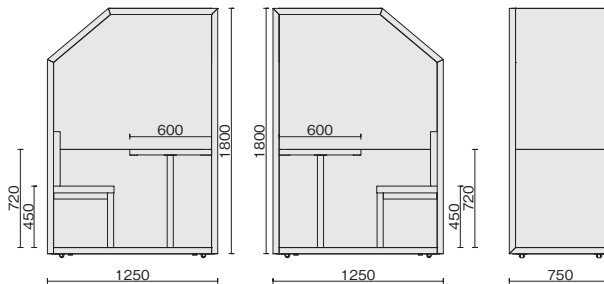

Grotta

ソロワークから1on1
ミーティングまで対応する
可動式オープンブース。

ひとりで
集中

打ち合わせや
共同作業

デザイン工業

だれでも気軽に使える1on1コミュニケーションブース。

2人用タイプ

リモート会議や集中作業に最適なソロワークブース。

1人用タイプ

左タイプ

右タイプ

Color

本体	クロスパネル	背・座	床	天板
ブラック (BK207T)	ペーージュ (BE250S)	チャコールグレー (WG251S)	ブラック (BK204V)	ライトブラウン (BE216M)

Option

ペンダントライトシェード

※電球 (E26口金対応) は付属されておりませんので、別途ご購入ください。