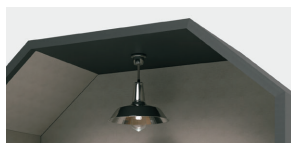

Grotta

ソロワークから1on1
ミーティングまで対応する
可動式オープンブース。

ひとりで
集中

打ち合わせや
共同作業

デザイン工業

だれでも気軽に使える1on1コミュニケーションブース。

2人用タイプ

リモート会議や集中作業に最適なソロワークブース。

1人用タイプ

左タイプ

右タイプ

Color

本体	クロスパネル	背・座	床	天板
ブラック (BK207T)	ペーージュ (BE250S)	チャコールグレー (WG251S)	ブラック (BK204V)	ライトブラウン (BE216M)

Option

ペンダントライトシェード

※電球 (E26口金対応) は付属されておりませんので、別途ご購入ください。