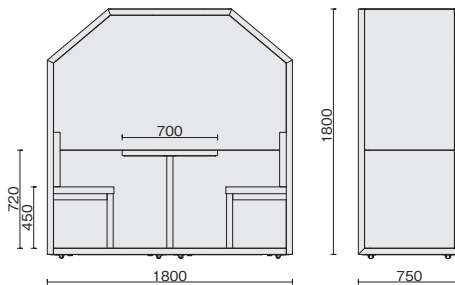

Grotta

ソロワークから1on1
ミーティングまで対応する
可動式オープンブース。

ひとりで
集中

打ち合わせや
共同作業

デザイン工業

だれでも気軽に使える1on1コミュニケーションブース。

2人用タイプ

リモート会議や集中作業に最適なソロワークブース。

1人用タイプ

左タイプ

右タイプ

Color

本体	クロスパネル	背・座	床	天板
ブラック (BK207T)	ペーージュ (BE250S)	チャコールグレー (WG251S)	ブラック (BK204V)	ライトブラウン (BE216M)

Option

ペンダントライトシェード

※電球 (E26口金対応) は付属されておりませんので、別途ご購入ください。