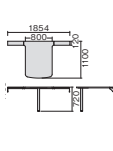

- 外形寸法:  
W1854xD1100xH720mm
- 天板:パーチクルボード、メラミン  
樹脂化粧板
- ブラケット:スチール、粉体焼付塗装

インナーワークデスク

NC-T-L2A ホワイトアッシュ  
10-044 ¥81,000  
NC-T-L2N ウォルナット  
10-045 ¥81,000

- 外形寸法:W1460xD450mm
- 天板:パーチクルボード、メラミン樹脂化粧板
- ブラケット:スチール、粉体焼付塗装

ハンギングバー

NC-MHL  
10-046 ¥46,000

- 外形寸法:  
W1460xD55xH82mm
- ハンギングバー:  
スチール丸管φ25.4mm、  
粉体焼付塗装
- ブラケット:スチール、  
粉体焼付塗装

ワークハイテーブル

NC-TH-L1A ホワイトアッシュ  
10-042 ¥122,000  
NC-TH-L1N ウォルナット  
10-043 ¥122,000

- 外形寸法:  
W1854xD1100xH1000mm
- 天板:パーチクルボード、メラミン  
樹脂化粧板
- ブラケット:スチール、粉体焼付塗装
- 天板上埋込み式コンセント付き