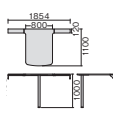

- 外形寸法:  
W1854xD1100xH720mm
- 天板:パーチクルボード、メラミン  
樹脂化粧板
- ブラケット:スチール、粉体焼付塗装

インナーワークデスク

NC-T-L2A ホワイトアッシュ  
10-044 ¥81,000  
NC-T-L2N ウォルナット  
10-045 ¥81,000

- 外形寸法:W1460xD450mm
- 天板:パーチクルボード、メラミン樹脂化粧板
- ブラケット:スチール、粉体焼付塗装

ハンギングバー

NC-MHL  
10-046 ¥46,000

- 外形寸法:  
W1460xD55xH82mm
- ハンギングバー:  
スチール丸管φ25.4mm、  
粉体焼付塗装
- ブラケット:スチール、  
粉体焼付塗装

ワークハイテーブル

NC-TH-L1A ホワイトアッシュ  
10-042 ¥122,000  
NC-TH-L1N ウォルナット  
10-043 ¥122,000

- 外形寸法:  
W1854xD1100xH1000mm
- 天板:パーチクルボード、メラミン  
樹脂化粧板
- ブラケット:スチール、粉体焼付塗装
- 天板上埋込み式コンセント付き

ベンチ

NC-LSL(Lサイズ)  
99-509 ¥138,000  
NC-LSM(Mサイズ)  
10-103 ¥129,000

- 外形寸法:(Lサイズ)W1450xD521xH450mm  
(Mサイズ)W1200xD521xH450mm
- 座面:ウレタンフォーム、布張り
- 脚フレーム:スチール丸管、粉体焼付塗装
- スライドドアタイプの場合、出入りのためにM  
サイズを推奨しています。

背パッド

NC-BPL  
99-510 ¥54,000

- 外形寸法:  
W1463xD82xH179mm  
(パッドの厚み60mm)
- クッション:  
ウレタンフォーム、布張り

オプション照明

NC-LFS  
99-511 ¥94,000  
(照明2個)

- 外形寸法:  
W15xD15xH550mm/  
1本のサイズ
- LED本体:アルミ押出  
材、アクリルパネル
- 取付板:スチール粉体  
焼付塗装