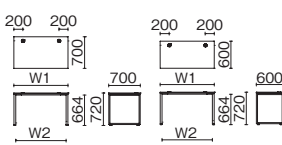

SQ-W127~167H SQ-W126~166H

品名	外形寸法 (W1)	下肢空間 (W2)	品番	注文コード	カラー(天板/本体)	注文コード	カラー(天板/本体)	希望小売価格(税別)
D700	W1600×D700×H720mm	W1516mm	SQ-W167H	632-101	W4/W4	632-170	W4/M4	¥113,200
				632-102	WM/W4	632-171	WM/M4	
				632-103	T2/W4	632-172	T2/M4	
	W1400×D700×H720mm	W1316mm	SQ-W147H	632-104	W4/W4	632-173	W4/M4	¥105,200
				632-105	WM/W4	632-174	WM/M4	
				632-106	T2/W4	632-175	T2/M4	
W1200×D700×H720mm	W1116mm	SQ-W127H	632-107	W4/W4	632-176	W4/M4	¥91,800	
			632-108	WM/W4	632-177	WM/M4		
			632-109	T2/W4	632-178	T2/M4		
D600	W1600×D600×H720mm	W1516mm	SQ-W166H	632-110	W4/W4	632-179	W4/M4	¥109,700
				632-111	WM/W4	632-180	WM/M4	
				632-112	T2/W4	632-181	T2/M4	
	W1400×D600×H720mm	W1316mm	SQ-W146H	632-113	W4/W4	632-182	W4/M4	¥101,900
				632-114	WM/W4	632-183	WM/M4	
				632-115	T2/W4	632-184	T2/M4	
W1200×D600×H720mm	W1116mm	SQ-W126H	632-116	W4/W4	632-185	W4/M4	¥89,000	
			632-117	WM/W4	632-186	WM/M4		
			632-118	T2/W4	632-187	T2/M4		

●天板:メラミン樹脂化粧板、天板芯材:パーティクルボード(天板厚18mm) ●配線口2個付 ●エッジ:ABS樹脂 ●脚:鋼板、焼付塗装 ●[付属品]フック2

デスク(配線口無)

SQ-146H WM/M4

SQ-127~167H SQ-126~166H

品名	外形寸法 (W1)	下肢空間 (W2)	品番	注文コード	カラー(天板/本体)	注文コード	カラー(天板/本体)	希望小売価格(税別)
D700	W1600×D700×H720mm	W1516mm	SQ-167H	632-124	W4/W4	632-188	W4/M4	¥108,900
				632-125	WM/W4	632-189	WM/M4	
				632-126	T2/W4	632-190	T2/M4	
W1400×D700×H720mm	W1316mm	SQ-147H	SQ-147H	632-127	W4/W4	632-191	W4/M4	¥100,800
				632-128	WM/W4	632-192	WM/M4	
				632-129	T2/W4	632-194	T2/M4	
W1200×D700×H720mm	W1116mm	SQ-127H	SQ-127H	632-130	W4/W4	632-195	W4/M4	¥87,500
				632-131	WM/W4	632-196	WM/M4	
				632-132	T2/W4	632-197	T2/M4	
D600	W1600×D600×H720mm	W1516mm	SQ-166H	632-133	W4/W4	632-198	W4/M4	¥105,500
				632-134	WM/W4	632-199	WM/M4	
				632-135	T2/W4	632-200	T2/M4	
W1400×D600×H720mm	W1316mm	SQ-146H	SQ-146H	632-136	W4/W4	632-201	W4/M4	¥97,600
				632-137	WM/W4	632-202	WM/M4	
				632-138	T2/W4	632-203	T2/M4	
W1200×D600×H720mm	W1116mm	SQ-126H	SQ-126H	632-139	W4/W4	632-204	W4/M4	¥84,900
				632-141	WM/W4	632-205	WM/M4	
				632-142	T2/W4	632-206	T2/M4	