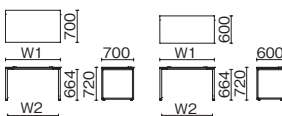

SQ-W127~167H SQ-W126~166H

品名	外形寸法 (W1)	下肢空間 (W2)	品番	注文コード	カラー(天板/本体)	注文コード	カラー(天板/本体)	希望小売価格(税別)
D700	W1600×D700×H720mm	W1516mm	SQ-W167H	632-101	W4/W4	632-170	W4/M4	¥113,200
				632-102	WM/W4	632-171	WM/M4	
				632-103	T2/W4	632-172	T2/M4	
	W1400×D700×H720mm	W1316mm	SQ-W147H	632-104	W4/W4	632-173	W4/M4	¥105,200
				632-105	WM/W4	632-174	WM/M4	
				632-106	T2/W4	632-175	T2/M4	
W1200×D700×H720mm	W1116mm	SQ-W127H	632-107	W4/W4	632-176	W4/M4	¥91,800	
			632-108	WM/W4	632-177	WM/M4		
			632-109	T2/W4	632-178	T2/M4		
D600	W1600×D600×H720mm	W1516mm	SQ-W166H	632-110	W4/W4	632-179	W4/M4	¥109,700
				632-111	WM/W4	632-180	WM/M4	
				632-112	T2/W4	632-181	T2/M4	
	W1400×D600×H720mm	W1316mm	SQ-W146H	632-113	W4/W4	632-182	W4/M4	¥101,900
				632-114	WM/W4	632-183	WM/M4	
				632-115	T2/W4	632-184	T2/M4	
W1200×D600×H720mm	W1116mm	SQ-W126H	632-116	W4/W4	632-185	W4/M4	¥89,000	
			632-117	WM/W4	632-186	WM/M4		
			632-118	T2/W4	632-187	T2/M4		

●天板:メラミン樹脂化粧板、天板芯材:パーティクルボード(天板厚18mm) ●配線口2個付 ●エッジ:ABS樹脂 ●脚:鋼板、焼付塗装 ●[付属品]フック2

デスク(配線口無)

SQ-146H WM/M4

SQ-127~167H SQ-126~166H

品名	外形寸法 (W1)	下肢空間 (W2)	品番	注文コード	カラー(天板/本体)	注文コード	カラー(天板/本体)	希望小売価格(税別)
D700	W1600×D700×H720mm	W1516mm	SQ-167H	632-124	W4/W4	632-188	W4/M4	¥108,900
				632-125	WM/W4	632-189	WM/M4	
				632-126	T2/W4	632-190	T2/M4	
W1400×D700×H720mm	W1316mm	SQ-147H	SQ-147H	632-127	W4/W4	632-191	W4/M4	¥100,800
				632-128	WM/W4	632-192	WM/M4	
				632-129	T2/W4	632-194	T2/M4	
W1200×D700×H720mm	W1116mm	SQ-127H	SQ-127H	632-130	W4/W4	632-195	W4/M4	¥87,500
				632-131	WM/W4	632-196	WM/M4	
				632-132	T2/W4	632-197	T2/M4	
D600	W1600×D600×H720mm	W1516mm	SQ-166H	632-133	W4/W4	632-198	W4/M4	¥105,500
				632-134	WM/W4	632-199	WM/M4	
				632-135	T2/W4	632-200	T2/M4	
W1400×D600×H720mm	W1316mm	SQ-146H	SQ-146H	632-136	W4/W4	632-201	W4/M4	¥97,600
				632-137	WM/W4	632-202	WM/M4	
				632-138	T2/W4	632-203	T2/M4	
W1200×D600×H720mm	W1116mm	SQ-126H	SQ-126H	632-139	W4/W4	632-204	W4/M4	¥84,900
				632-141	WM/W4	632-205	WM/M4	
				632-142	T2/W4	632-206	T2/M4	