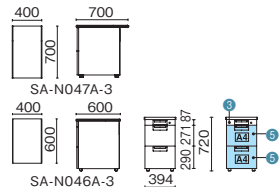

外形寸法(W1)	下駄空間(W2)	品番	注文コード	カラー(天板/本体)	注文コード	カラー(天板/本体)	希望小売価格(税抜)
D700 W1600×D700×H720mm	792mm	SA-167A-33	798-064	WS/W4	798-066	T2/W4	¥172,600
			798-065	WM/W4	798-067	T2/SBK	
W1400×D700×H720mm	592mm	SA-147A-33	798-068	WS/W4	798-070	T2/W4	¥161,900
			798-069	WM/W4	798-071	T2/SBK	
D600 W1600×D600×H720mm	792mm	SA-N166A-33	798-958	WS/W4	798-960	T2/W4	¥168,600
			798-959	WM/W4	798-961	T2/SBK	
W1400×D600×H720mm	592mm	SA-N146A-33	798-962	WS/W4	798-964	T2/W4	¥158,600
			798-963	WM/W4	798-965	T2/SBK	

●天板：メラミン樹脂化粧板、ポストフォーム加工 ●本体：鋼板、焼付塗装 ●鏡板：鋼板、焼付塗装 ●全段ラッチ付、オールロック機構、開閉表示付、シンメトリーキー ●【付属品】配線受け1、センタートレイ1、ペントレー2、仕切板S2・L4

脇机 (A-3段袖) ㊦

SA-N047A-3 T2/W4

外形寸法	品番	注文コード	カラー(天板/本体)	注文コード	カラー(天板/本体)	希望小売価格(税抜)
D700 W400×D700×H720mm	SA-N047A-3	798-934	WS/W4	798-936	T2/W4	¥79,700
		798-935	WM/W4	798-937	T2/SBK	
D600 W400×D600×H720mm	SA-N046A-3	798-966	WS/W4	798-968	T2/W4	¥78,700
		798-967	WM/W4	798-969	T2/SBK	