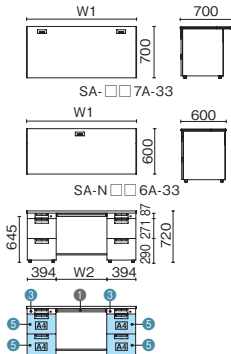

●天板：メラミン樹脂化粧板、ポストフォーム加工 ●本体：鋼板、焼付塗装 ●【付属品】配線受け1 (W1800は配線受け2)
 ※W1000～1400は、センタートレイ×1、サイドトレイ×1になります。
 ※W1600は、センタートレイ×1、サイドトレイ×2になります。 ※W1800は、センタートレイ×2、サイドトレイ×2になります。

片袖机 L字脚 (A-3段袖)

SA-127A-3 WM/W4

外形寸法(W1)	下駄空間(W2)	品番	注文コード	カラー(天板/本体)	注文コード	カラー(天板/本体)	希望小売価格(税抜)
D700 W1600×D700×H720mm	1146mm	SA-167A-3	798-044	WS/W4	798-046	T2/W4	¥135,600
			798-045	WM/W4	798-047	T2/SBK	
W1400×D700×H720mm	946mm	SA-147A-3	798-048	WS/W4	798-050	T2/W4	¥117,700
			798-049	WM/W4	798-051	T2/SBK	
W1200×D700×H720mm	746mm	SA-127A-3	798-052	WS/W4	798-054	T2/W4	¥108,900
			798-053	WM/W4	798-055	T2/SBK	
W1100×D700×H720mm	646mm	SA-117A-3	798-056	WS/W4	798-058	T2/W4	¥106,500
			798-057	WM/W4	798-059	T2/SBK	
W1000×D700×H720mm	546mm	SA-107A-3	798-060	WS/W4	798-062	T2/W4	¥104,300
			798-061	WM/W4	798-063	T2/SBK	
D600 W1600×D600×H720mm	1146mm	SA-N166A-3	798-938	WS/W4	798-940	T2/W4	¥131,600
			798-939	WM/W4	798-941	T2/SBK	
W1400×D600×H720mm	946mm	SA-N146A-3	798-942	WS/W4	798-944	T2/W4	¥114,400
			798-943	WM/W4	798-945	T2/SBK	
W1200×D600×H720mm	746mm	SA-N126A-3	798-946	WS/W4	798-948	T2/W4	¥105,400
			798-947	WM/W4	798-949	T2/SBK	
W1100×D600×H720mm	646mm	SA-N116A-3	798-950	WS/W4	798-952	T2/W4	¥103,100
			798-951	WM/W4	798-953	T2/SBK	
W1000×D600×H720mm	546mm	SA-N106A-3	798-954	WS/W4	798-956	T2/W4	¥100,900
			798-955	WM/W4	798-957	T2/SBK	

外形寸法(W1)	下駄空間(W2)	品番	注文コード	カラー(天板/本体)	注文コード	カラー(天板/本体)	希望小売価格(税抜)
D700 W1600×D700×H720mm	792mm	SA-167A-33	798-064	WS/W4	798-066	T2/W4	¥172,600
			798-065	WM/W4	798-067	T2/SBK	
W1400×D700×H720mm	592mm	SA-147A-33	798-068	WS/W4	798-070	T2/W4	¥161,900
			798-069	WM/W4	798-071	T2/SBK	
D600 W1600×D600×H720mm	792mm	SA-N166A-33	798-958	WS/W4	798-960	T2/W4	¥168,600
			798-959	WM/W4	798-961	T2/SBK	
W1400×D600×H720mm	592mm	SA-N146A-33	798-962	WS/W4	798-964	T2/W4	¥158,600
			798-963	WM/W4	798-965	T2/SBK	