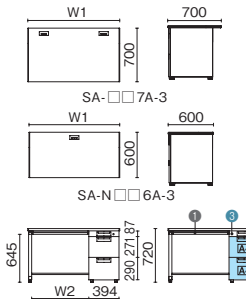

SA-127A-3 WM/W4

外形寸法(W1)	下駄空間(W2)	品番	注文コード	カラー(天板/本体)	注文コード	カラー(天板/本体)	希望小売価格(税抜)
D700 W1600×D700×H720mm	1146mm	SA-167A-3	798-044	WS/W4	798-046	T2/W4	¥135,600
			798-045	WM/W4	798-047	T2/SBK	
W1400×D700×H720mm	946mm	SA-147A-3	798-048	WS/W4	798-050	T2/W4	¥117,700
			798-049	WM/W4	798-051	T2/SBK	
W1200×D700×H720mm	746mm	SA-127A-3	798-052	WS/W4	798-054	T2/W4	¥108,900
			798-053	WM/W4	798-055	T2/SBK	
W1100×D700×H720mm	646mm	SA-117A-3	798-056	WS/W4	798-058	T2/W4	¥106,500
			798-057	WM/W4	798-059	T2/SBK	
W1000×D700×H720mm	546mm	SA-107A-3	798-060	WS/W4	798-062	T2/W4	¥104,300
			798-061	WM/W4	798-063	T2/SBK	
D600 W1600×D600×H720mm	1146mm	SA-N166A-3	798-938	WS/W4	798-940	T2/W4	¥131,600
			798-939	WM/W4	798-941	T2/SBK	
W1400×D600×H720mm	946mm	SA-N146A-3	798-942	WS/W4	798-944	T2/W4	¥114,400
			798-943	WM/W4	798-945	T2/SBK	
W1200×D600×H720mm	746mm	SA-N126A-3	798-946	WS/W4	798-948	T2/W4	¥105,400
			798-947	WM/W4	798-949	T2/SBK	
W1100×D600×H720mm	646mm	SA-N116A-3	798-950	WS/W4	798-952	T2/W4	¥103,100
			798-951	WM/W4	798-953	T2/SBK	
W1000×D600×H720mm	546mm	SA-N106A-3	798-954	WS/W4	798-956	T2/W4	¥100,900
			798-955	WM/W4	798-957	T2/SBK	

●天板：メラミン樹脂化粧板、ポストフォーム加工 ●本体：鋼板、焼付塗装 ●鏡板：鋼板、焼付塗装 ●全段ラッチ付、オールロック機構、開閉表示付、シンメトリーキー ●【付属品】配線受け1、ペントレー1、仕切板S1・L2
※W1000～1400は、センタートレイ×1になります。 ※W1600は、センタートレイ×1、サイドトレイ×1になります。