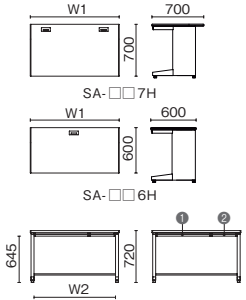

平机 L字脚 (引出し付)

SA-127H WS/W4

外形寸法(W1)	下駄空間(W2)	品番	注文コード	カラー(天板/本体)	注文コード	カラー(天板/本体)	希望小売価格(税抜)
D700 W1800×D700×H720mm	1700mm	SA-187H	798-020	WS/W4	798-022	T2/W4	¥115,000
			798-021	WM/W4	798-023	T2/SBK	
W1600×D700×H720mm	1500mm	SA-167H	798-024	WS/W4	798-026	T2/W4	¥101,400
			798-025	WM/W4	798-027	T2/SBK	
W1400×D700×H720mm	1300mm	SA-147H	798-028	WS/W4	798-030	T2/W4	¥81,900
			798-029	WM/W4	798-031	T2/SBK	
W1200×D700×H720mm	1100mm	SA-127H	798-032	WS/W4	798-034	T2/W4	¥72,800
			798-033	WM/W4	798-035	T2/SBK	
W1100×D700×H720mm	1000mm	SA-117H	798-036	WS/W4	798-038	T2/W4	¥71,000
			798-037	WM/W4	798-039	T2/SBK	
W1000×D700×H720mm	900mm	SA-107H	798-040	WS/W4	798-042	T2/W4	¥69,000
			798-041	WM/W4	798-043	T2/SBK	
D600 W1800×D600×H720mm	1700mm	SA-186H	798-076	WS/W4	798-078	T2/W4	¥111,000
			798-077	WM/W4	798-079	T2/SBK	
W1600×D600×H720mm	1500mm	SA-166H	798-080	WS/W4	798-082	T2/W4	¥98,400
			798-081	WM/W4	798-083	T2/SBK	
W1400×D600×H720mm	1300mm	SA-146H	798-084	WS/W4	798-086	T2/W4	¥79,400
			798-085	WM/W4	798-087	T2/SBK	
W1200×D600×H720mm	1100mm	SA-126H	798-088	WS/W4	798-090	T2/W4	¥70,600
			798-089	WM/W4	798-091	T2/SBK	
W1100×D600×H720mm	1000mm	SA-116H	798-092	WS/W4	798-094	T2/W4	¥69,000
			798-093	WM/W4	798-095	T2/SBK	
W1000×D600×H720mm	900mm	SA-106H	798-096	WS/W4	798-098	T2/W4	¥67,000
			798-097	WM/W4	798-099	T2/SBK	