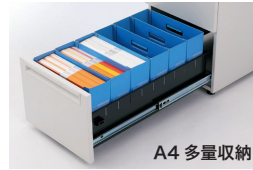

Point 4 ロングストローク機構

1 2 15 W

A4 多量収納