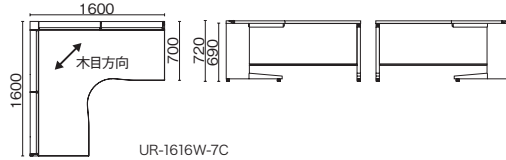

UR-1616W-7C

品名	外形寸法	品番	注文コード	カラー (天板/本体)	希望小売価格 (税抜)	注文コード	カラー (天板/本体)	注文コード	カラー (天板/本体)	希望小売価格 (税抜)
D700 左用	W1800×D1200	UR-1812W-7L	779-944	W4/W4	¥149,500	772-770	LW/W4	699-443	LW/SBK	¥177,500
			779-945	WM/W4		772-771	PW/W4		PW/SBK	
			779-946	T2/W4		699-444	PW/SBK			
	W1600×D1200	UR-1612W-7L	779-947	W4/W4	¥142,900	772-772	LW/W4	699-445	LW/SBK	¥169,800
			779-948	WM/W4		772-773	PW/W4		PW/SBK	
			779-949	T2/W4		699-446	PW/SBK			
右用	W1800×D1200	UR-1812W-7R	779-950	W4/W4	¥149,500	772-774	LW/W4	699-447	LW/SBK	¥177,500
			779-951	WM/W4		772-775	PW/W4		PW/SBK	
			779-952	T2/W4		699-448	PW/SBK			
	W1600×D1200	UR-1612W-7R	779-953	W4/W4	¥142,900	772-776	LW/W4	699-449	LW/SBK	¥169,800
			779-954	WM/W4		772-777	PW/W4		PW/SBK	
			779-955	T2/W4		699-450	PW/SBK			
	W1600×D1600	UR-1616W-7C	779-956	W4/W4	¥199,900					
			779-957	WM/W4						
			779-958	T2/W4						

●天板：メラミン樹脂化粧板、天板芯材：パーティクルボード（天板厚 30mm） ●エッジ：ABS 樹脂 ●本体：鋼板、焼付塗装 ●（付属品）配線受け：4
※W1600×D1600はLW・PWの品揃えはありません。