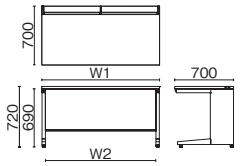

## 平机 L字脚

UR-147WH T2/W4

UR-147WH LW/SBK

UR-087~187WH

UR-086~186WH

品名	外形寸法 (W1)	下駄空間 (W2)	品番	注文コード	カラー (天板/本体)	注文コード	カラー (天板/本体)	希望小売価格 (税抜)	注文コード	カラー (天板/本体)	注文コード	カラー (天板/本体)	希望小売価格 (税抜)	
D700	W1800	1714mm	UR-187WH	779-656	W4/W4	779-658	T2/W4	¥92,000	772-578	LW/W4	699-251	LW/SBK	¥105,400	
	W1600	1514mm	UR-167WH	779-657	WM/W4	779-661	T2/W4	¥85,000	772-579	PW/W4	699-252	PW/SBK	¥97,300	
	W1500	1414mm	UR-157WH	779-659	W4/W4	779-664	T2/W4	¥81,800	772-580	LW/W4	699-253	LW/SBK	¥93,500	
	W1400	1314mm	UR-147WH	779-660	WM/W4	779-667	T2/W4	¥78,900	772-581	PW/W4	699-254	PW/SBK	¥90,200	
	W1200	1114mm	UR-127WH	779-662	W4/W4	779-670	T2/W4	¥69,400	772-582	LW/W4	699-255	LW/SBK	¥80,000	
	W1100	1014mm	UR-117WH	779-663	WM/W4	779-673	T2/W4	¥68,500	772-583	PW/W4	699-256	PW/SBK	¥78,900	
	W1000	914mm	UR-107WH	779-665	W4/W4	779-676	T2/W4	¥66,900	772-584	LW/W4	699-257	LW/SBK	¥77,000	
	W800	714mm	UR-087WH	779-666	WM/W4	779-679	T2/W4	¥64,700	772-585	PW/W4	699-258	PW/SBK	¥73,900	
	D600	W1800	1714mm	UR-186WH	779-668	W4/W4	779-682	T2/W4	¥89,100	772-586	LW/W4	699-259	LW/SBK	¥105,200
		W1600	1514mm	UR-166WH	779-669	WM/W4	779-685	T2/W4	¥82,000	772-587	PW/W4	699-260	PW/SBK	¥96,600
W1500		1414mm	UR-156WH	779-683	W4/W4	779-688	T2/W4	¥78,800	772-588	LW/W4	699-261	LW/SBK	¥92,600	
W1400		1314mm	UR-146WH	779-684	WM/W4	779-691	T2/W4	¥76,100	772-589	PW/W4	699-262	PW/SBK	¥89,300	
W1200		1114mm	UR-126WH	779-686	W4/W4	779-694	T2/W4	¥66,500	772-590	LW/W4	699-263	LW/SBK	¥79,100	
W1100		1014mm	UR-116WH	779-687	WM/W4	779-697	T2/W4	¥65,300	772-591	PW/W4	699-264	PW/SBK	¥77,300	
W1000		914mm	UR-106WH	779-688	W4/W4	779-700	T2/W4	¥63,900	772-592	LW/W4	699-265	LW/SBK	¥75,500	
W800		714mm	UR-086WH	779-689	WM/W4	779-703	T2/W4	¥61,600	772-593	PW/W4	699-266	PW/SBK	¥72,400	