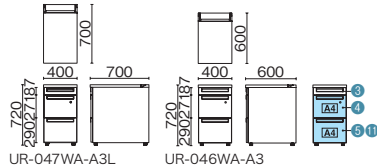

脇机 (A-3段袖)

品名	外形寸法	品番	注文コード	カラー (天板/本体)	希望小売価格 (税抜)	注文コード	カラー (天板/本体)	注文コード	カラー (天板/本体)	希望小売価格 (税抜)
D700 多量収納 タイプ	W400	UR-047WA-A3L	779-475	W4/W4	¥92,700	772-792	LW/W4	679-228	LW/SBK	¥98,400
			779-476	WM/W4		772-793	PW/W4		PW/SBK	
			779-477	T2/W4		679-229	PW/SBK			
D600 標準収納 タイプ	W400	UR-046WA-A3	779-478	W4/W4	¥85,200	772-794	LW/W4	679-230	LW/SBK	¥90,900
			779-479	WM/W4		772-795	PW/W4		PW/SBK	
			779-480	T2/W4		679-231	PW/SBK			

●天板：メラミン樹脂化粧板、天板芯材：パーティクルボード（天板厚 30mm） ●エッジ：ABS 樹脂 ●本体：鋼板、焼付塗装 ●全段ラッチ付、オールロック機構、開閉表示付、シンメトリーキー*、内筒交換対応 ●（付属品）ペントレー 1、仕切板 SS1、L2

スタンダード
デスク

デスク周辺
用品