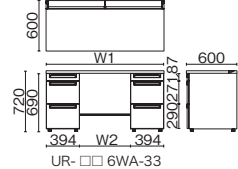

両袖机 (A-3段袖×A-3段袖)

*標準収納タイプは⑥、多量収納タイプは①

UR-□□6WA-33

品名	外形寸法 (W1)	下肢空間 (W2)	品番	注文コード	カラー (天板/本体)	注文コード	カラー (天板/本体)	希望小売価格 (税抜)	注文コード	カラー (天板/本体)	注文コード	カラー (天板/本体)	希望小売価格 (税抜)
D700 多量収納タイプ	W1800	1006mm	UR-187WAL-33	779-788 779-789	W4/W4 WM/W4	779-790	T2/W4	¥199,900	772-666 772-667	LW/W4 PW/W4	699-339 699-340	LW/SBK PW/SBK	¥213,300
	W1600	806mm	UR-167WAL-33	779-791 779-792	W4/W4 WM/W4	779-793	T2/W4	¥194,300	772-668 772-669	LW/W4 PW/W4	699-341 699-342	LW/SBK PW/SBK	¥206,600
	W1500	706mm	UR-157WAL-33	779-794 779-795	W4/W4 WM/W4	779-796	T2/W4	¥191,400	772-670 772-671	LW/W4 PW/W4	699-343 699-344	LW/SBK PW/SBK	¥203,100
	W1400	606mm	UR-147WAL-33	779-797 779-798	W4/W4 WM/W4	779-799	T2/W4	¥188,200	772-672 772-673	LW/W4 PW/W4	699-345 699-346	LW/SBK PW/SBK	¥199,500
D600 標準収納タイプ	W1800	1006mm	UR-186WA-33	779-800 779-801	W4/W4 WM/W4	779-802	T2/W4	¥182,800	772-674 772-675	LW/W4 PW/W4	699-347 699-348	LW/SBK PW/SBK	¥196,000
	W1600	806mm	UR-166WA-33	779-803 779-804	W4/W4 WM/W4	779-805	T2/W4	¥177,100	772-676 772-677	LW/W4 PW/W4	699-349 699-350	LW/SBK PW/SBK	¥191,700
	W1500	706mm	UR-156WA-33	779-806 779-807	W4/W4 WM/W4	779-808	T2/W4	¥174,200	772-678 772-679	LW/W4 PW/W4	699-351 699-352	LW/SBK PW/SBK	¥188,000
	W1400	606mm	UR-146WA-33	779-809 779-810	W4/W4 WM/W4	779-811	T2/W4	¥171,200	772-680 772-681	LW/W4 PW/W4	699-353 699-354	LW/SBK PW/SBK	¥184,400

●天板:メラミン樹脂化粧板、天板芯材:パーティクルボード(天板厚30mm) ●エッジ:ABS樹脂 ●本体:鋼板、焼付塗装 ●全段ラッチ付、オールロック機構、開閉表示付、シンメトリーキー*、内筒交換対応 ●(付属品)配線受け:W1400~1600 1、W1800 2、ベントレー 2、仕切板 SS 2、L 4

LINK USシリーズの共通オプションは、P.107をご参照ください。