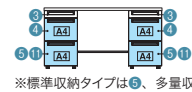

両袖机 (A-3段袖×A-3段袖)

*標準収納タイプは⑥、多量収納タイプは①

品名	外形寸法 (W1)	下肢空間 (W2)	品番	注文コード	カラー (天板/本体)	注文コード	カラー (天板/本体)	希望小売価格 (税抜)	注文コード	カラー (天板/本体)	注文コード	カラー (天板/本体)	希望小売価格 (税抜)
D700 多量収納タイプ	W1800	1006mm	UR-187WAL-33	779-788 779-789	W4/W4 WM/W4	779-790	T2/W4	¥199,900	772-666 772-667	LW/W4 PW/W4	699-339 699-340	LW/SBK PW/SBK	¥213,300
	W1600	806mm	UR-167WAL-33	779-791 779-792	W4/W4 WM/W4	779-793	T2/W4	¥194,300	772-668 772-669	LW/W4 PW/W4	699-341 699-342	LW/SBK PW/SBK	¥206,600
	W1500	706mm	UR-157WAL-33	779-794 779-795	W4/W4 WM/W4	779-796	T2/W4	¥191,400	772-670 772-671	LW/W4 PW/W4	699-343 699-344	LW/SBK PW/SBK	¥203,100
	W1400	606mm	UR-147WAL-33	779-797 779-798	W4/W4 WM/W4	779-799	T2/W4	¥188,200	772-672 772-673	LW/W4 PW/W4	699-345 699-346	LW/SBK PW/SBK	¥199,500
D600 標準収納タイプ	W1800	1006mm	UR-186WA-33	779-800 779-801	W4/W4 WM/W4	779-802	T2/W4	¥182,800	772-674 772-675	LW/W4 PW/W4	699-347 699-348	LW/SBK PW/SBK	¥196,000
	W1600	806mm	UR-166WA-33	779-803 779-804	W4/W4 WM/W4	779-805	T2/W4	¥177,100	772-676 772-677	LW/W4 PW/W4	699-349 699-350	LW/SBK PW/SBK	¥191,700
	W1500	706mm	UR-156WA-33	779-806 779-807	W4/W4 WM/W4	779-808	T2/W4	¥174,200	772-678 772-679	LW/W4 PW/W4	699-351 699-352	LW/SBK PW/SBK	¥188,000
	W1400	606mm	UR-146WA-33	779-809 779-810	W4/W4 WM/W4	779-811	T2/W4	¥171,200	772-680 772-681	LW/W4 PW/W4	699-353 699-354	LW/SBK PW/SBK	¥184,400

●天板:メラミン樹脂化粧板、天板芯材:パーティクルボード(天板厚30mm) ●エッジ:ABS樹脂 ●本体:鋼板、焼付塗装 ●全段ラッチ付、オールロック機構、開閉表示付、シンメトリーキー*、内筒交換対応 ●(付属品)配線受け:W1400~1600 1、W1800 2、ベントレー 2、仕切板 SS 2、L 4

LINK USシリーズの共通オプションは、P.107をご参照ください。