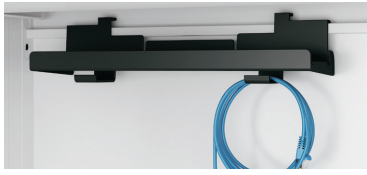

US ユーエス H720

Point 3 快適性と安心感を高めた配線ダクトまわり

1 2 15 W

配線受け余長フック

OAタップは配線受けに、余ったケーブルは余長ケーブルフックにまとめ、足元もスッキリ整理できます。