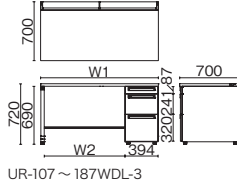

US-W⁺ ユーエスダブルユー **ホワイトタイプ** **ブラックタイプ** **H720**

片袖机 (D-3段袖)

UR-107~187WDL-3

品名	外形寸法 (W1)	下肢空間 (W2)	品番	注文コード	カラー (天板/本体)	注文コード	カラー (天板/本体)	希望小売価格 (税抜)	注文コード	カラー (天板/本体)	注文コード	カラー (天板/本体)	希望小売価格 (税抜)
D700 多量収納タイプ	W1800	1360mm	UR-187WDL-3	779-746 779-747	W4/W4 WM/W4	779-748	T2/W4	¥138,200	772-638 772-639	LW/W4 PW/W4	699-311 699-312	LW/SBK PW/SBK	¥151,600
	W1600	1160mm	UR-167WDL-3	779-749 779-750	W4/W4 WM/W4	779-751	T2/W4	¥132,500	772-640 772-641	LW/W4 PW/W4	699-315 699-314	LW/SBK PW/SBK	¥144,800
	W1500	1060mm	UR-157WDL-3	779-752 779-753	W4/W4 WM/W4	779-754	T2/W4	¥129,700	772-642 772-643	LW/W4 PW/W4	699-315 699-316	LW/SBK PW/SBK	¥141,400
	W1400	960mm	UR-147WDL-3	779-755 779-756	W4/W4 WM/W4	779-757	T2/W4	¥125,400	772-644 772-645	LW/W4 PW/W4	699-317 699-318	LW/SBK PW/SBK	¥136,700
	W1200	760mm	UR-127WDL-3	779-758 779-759	W4/W4 WM/W4	779-760	T2/W4	¥119,200	772-646 772-647	LW/W4 PW/W4	699-319 699-320	LW/SBK PW/SBK	¥129,800
	W1100	660mm	UR-117WDL-3	779-761 779-762	W4/W4 WM/W4	779-763	T2/W4	¥118,400	772-648 772-649	LW/W4 PW/W4	699-321 699-322	LW/SBK PW/SBK	¥128,800
	W1000	560mm	UR-107WDL-3	779-764 779-765	W4/W4 WM/W4	779-766	T2/W4	¥116,700	772-650 772-651	LW/W4 PW/W4	699-323 699-324	LW/SBK PW/SBK	¥126,800
D600 標準収納タイプ	W1800	1360mm	UR-186WD-3	779-767 779-768	W4/W4 WM/W4	779-769	T2/W4	¥127,800	772-652 772-653	LW/W4 PW/W4	699-325 699-326	LW/SBK PW/SBK	¥141,000
	W1600	1160mm	UR-166WD-3	779-770 779-771	W4/W4 WM/W4	779-772	T2/W4	¥122,000	772-654 772-655	LW/W4 PW/W4	699-327 699-328	LW/SBK PW/SBK	¥136,600
	W1500	1060mm	UR-156WD-3	779-773 779-774	W4/W4 WM/W4	779-775	T2/W4	¥119,200	772-656 772-657	LW/W4 PW/W4	699-329 699-330	LW/SBK PW/SBK	¥133,000
	W1400	960mm	UR-146WD-3	779-776 779-777	W4/W4 WM/W4	779-778	T2/W4	¥115,100	772-658 772-659	LW/W4 PW/W4	699-331 699-332	LW/SBK PW/SBK	¥128,300
	W1200	760mm	UR-126WD-3	779-779 779-780	W4/W4 WM/W4	779-781	T2/W4	¥108,800	772-660 772-661	LW/W4 PW/W4	699-333 699-334	LW/SBK PW/SBK	¥121,400
	W1100	660mm	UR-116WD-3	779-782 779-783	W4/W4 WM/W4	779-784	T2/W4	¥107,700	772-662 772-663	LW/W4 PW/W4	699-335 699-336	LW/SBK PW/SBK	¥119,700
	W1000	560mm	UR-106WD-3	779-785 779-786	W4/W4 WM/W4	779-787	T2/W4	¥106,200	772-664 772-665	LW/W4 PW/W4	699-337 699-338	LW/SBK PW/SBK	¥117,800

●天板:メラミン樹脂化粧板、天板芯材:パーティクルボード(天板厚30mm) ●エッジ:ABS樹脂 ●本体:鋼板、焼付塗装 ●全段ラッチ付、オールロック機構、開閉表示付、シンメトリーキー*、内筒交換対応 ●(付属品)配線受け:W1000~1200 1、W1400~1800 2、ベントレー 1、仕切板 SS・M・L 各 1