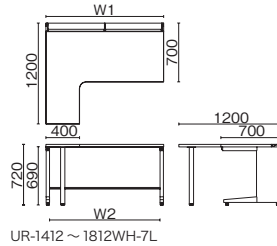

L型平机

品名	外形寸法 (W1)	下駄空間 (W2)	品番	注文コード	カラー (天板/本体)	注文コード	カラー (天板/本体)	希望小売価格 (税抜)	注文コード	カラー (天板/本体)	注文コード	カラー (天板/本体)	希望小売価格 (税抜)	
D700 左用	W1800	1714mm	UR-1812WH-7L	779-836	W4/W4	779-838	T2/W4	¥124,200	772-698	LW/W4	699-371	LW/SBK	¥146,300	
				779-837	WM/W4			772-699	PW/W4	699-372	PW/SBK			
	W1600	1514mm	UR-1612WH-7L	779-839	W4/W4	779-841	T2/W4	¥117,700	772-700	LW/W4	699-373	LW/SBK	¥138,800	
				779-840	WM/W4			772-701	PW/W4	699-374	PW/SBK			
	W1400	1314mm	UR-1412WH-7L	779-842	W4/W4	779-844	T2/W4	¥111,800	772-702	LW/W4	699-375	LW/SBK	¥132,000	
				779-843	WM/W4			772-703	PW/W4	699-376	PW/SBK			
	右用	W1800	1714mm	UR-1812WH-7R	779-845	W4/W4	779-847	T2/W4	¥124,200	772-704	LW/W4	699-377	LW/SBK	¥146,300
					779-846	WM/W4			772-705	PW/W4	699-378	PW/SBK		
		W1600	1514mm	UR-1612WH-7R	779-848	W4/W4	779-850	T2/W4	¥117,700	772-706	LW/W4	699-379	LW/SBK	¥138,800
					779-849	WM/W4			772-707	PW/W4	699-380	PW/SBK		
		W1400	1314mm	UR-1412WH-7R	779-851	W4/W4	779-853	T2/W4	¥111,800	772-708	LW/W4	699-381	LW/SBK	¥132,000
					779-852	WM/W4			772-709	PW/W4	699-382	PW/SBK		
D600 左用	W1800	1714mm	UR-1812WH-6L	779-854	W4/W4	779-856	T2/W4	¥121,100	772-710	LW/W4	699-383	LW/SBK	¥142,200	
				779-855	WM/W4			772-711	PW/W4	699-384	PW/SBK			
	W1600	1514mm	UR-1612WH-6L	779-857	W4/W4	779-859	T2/W4	¥114,800	772-712	LW/W4	699-385	LW/SBK	¥135,000	
				779-858	WM/W4			772-713	PW/W4	699-386	PW/SBK			
	W1400	1314mm	UR-1412WH-6L	779-860	W4/W4	779-862	T2/W4	¥109,000	772-714	LW/W4	699-387	LW/SBK	¥128,200	
				779-861	WM/W4			772-715	PW/W4	699-388	PW/SBK			
	右用	W1800	1714mm	UR-1812WH-6R	779-863	W4/W4	779-865	T2/W4	¥121,100	772-716	LW/W4	699-389	LW/SBK	¥142,200
					779-864	WM/W4			772-717	PW/W4	699-390	PW/SBK		
		W1600	1514mm	UR-1612WH-6R	779-866	W4/W4	779-868	T2/W4	¥114,800	772-718	LW/W4	699-391	LW/SBK	¥135,000
					779-867	WM/W4			772-719	PW/W4	699-392	PW/SBK		
		W1400	1314mm	UR-1412WH-6R	779-869	W4/W4	779-871	T2/W4	¥109,000	772-720	LW/W4	699-393	LW/SBK	¥128,200
					779-870	WM/W4			772-721	PW/W4	699-394	PW/SBK		

●天板：メラミン樹脂化粧板、天板芯材：パーティクルボード（天板厚 30mm） ●エッジ：ABS樹脂 ●本体：鋼板、焼付塗装 ●（付属品）配線受け：W1400～1800 2

スタンダード
デスク

デスク周辺
用品