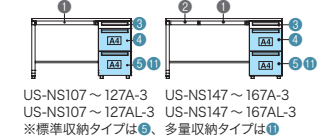

品名	外形寸法 (W1)	下股空間 (W2)	品番	注文コード	カラー (天板/本体)	希望小売価格 (税抜)	
D700 標準収納 タイプ	W1600×D700×H720mm	1160mm	US-NS167A-3	669-542 669-543	WS/W4 WM/W4	¥144,800	
	W1500×D700×H720mm	1060mm	US-NS157A-3	669-545 669-546	WS/W4 WM/W4	¥139,700	
	W1400×D700×H720mm	960mm	US-NS147A-3	669-548 669-549	WS/W4 WM/W4	¥132,300	
	W1200×D700×H720mm	760mm	US-NS127A-3	669-551 669-552	WS/W4 WM/W4	¥120,200	
	W1100×D700×H720mm	660mm	US-NS117A-3	669-554 669-555	WS/W4 WM/W4	¥118,000	
	W1000×D700×H720mm	560mm	US-NS107A-3	669-557 669-558	WS/W4 WM/W4	¥115,700	
	D700 多量収納 タイプ	W1600×D700×H720mm	1160mm	US-NS167AL-3	669-560 669-561	WS/W4 WM/W4	¥151,400
W1500×D700×H720mm		1060mm	US-NS157AL-3	669-563 669-564	WS/W4 WM/W4	¥146,300	
W1400×D700×H720mm		960mm	US-NS147AL-3	669-566 669-567	WS/W4 WM/W4	¥138,900	
W1200×D700×H720mm		760mm	US-NS127AL-3	669-569 669-570	WS/W4 WM/W4	¥126,800	
W1100×D700×H720mm		660mm	US-NS117AL-3	669-572 669-573	WS/W4 WM/W4	¥124,600	
W1000×D700×H720mm		560mm	US-NS107AL-3	669-575 669-576	WS/W4 WM/W4	¥122,300	

●天板：メラミン樹脂化粧板、ポストフォーム加工 ●本体：鋼板、焼付塗装 ●フックアクションロック機構、全段ラッチ付、開閉表示付、シンメトリーキー、内筒交換対応 ●【付属品】配線受け：W1000～1200 1、W1400～1600 2、ペントレー 1、仕切板 SS 1・L 2
※W1000～1200はセンタートレイ×1になります。 ※W1400～1600はセンタートレイ×1、サイドトレイ×1になります。