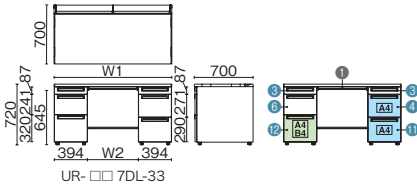

US-1S[*] ユーエスワンエス

H720

両袖机 (A-3段袖×A-3段袖)

PHASE FREE

品名	外形寸法 (W1)	下駄空間 (W2)	品番	注文コード	カラー (天板/本体)	注文コード	カラー (天板/本体)	希望小売価格 (税抜)
D700 多量収納タイプ	W1800×D700 ×H720mm	1006mm	UR-187AL-33	779-608 WS/W4 779-609 WM/W4	☐ WS/W4 ☐ WM/W4	779-610	T2/W4	¥212,400
	W1600×D700 ×H720mm	806mm	UR-167AL-33	779-611 WS/W4 779-612 WM/W4	☐ WS/W4 ☐ WM/W4	779-613	T2/W4	¥201,200
	W1500×D700 ×H720mm	706mm	UR-157AL-33	779-614 WS/W4 779-615 WM/W4	☐ WS/W4 ☐ WM/W4	779-616	T2/W4	¥195,000
	W1400×D700 ×H720mm	606mm	UR-147AL-33	779-617 WS/W4 779-618 WM/W4	☐ WS/W4 ☐ WM/W4	779-619	T2/W4	¥190,500
D600 標準収納タイプ	W1800×D600 ×H720mm	1006mm	UR-186A-33	779-620 WS/W4 779-621 WM/W4	☐ WS/W4 ☐ WM/W4	779-622	T2/W4	¥196,800
	W1600×D600 ×H720mm	806mm	UR-166A-33	779-623 WS/W4 779-624 WM/W4	☐ WS/W4 ☐ WM/W4	779-625	T2/W4	¥185,800
	W1500×D600 ×H720mm	706mm	UR-156A-33	779-626 WS/W4 779-627 WM/W4	☐ WS/W4 ☐ WM/W4	779-628	T2/W4	¥180,000
	W1400×D600 ×H720mm	606mm	UR-146A-33	779-629 WS/W4 779-630 WM/W4	☐ WS/W4 ☐ WM/W4	779-631	T2/W4	¥175,700

●天板：メラミン樹脂化粧板、ポストフォーム加工 ●本体：鋼板、焼付塗装 ●トレー・引出し全段ラッチ付、オールロック機構、開閉表示付、シンメトリーキー[*]、内筒交換対応 ●〔付属品〕配線受け：W1400～1600 1、W1800 2、ペントレー 2、仕切板 SS 2、L 4
※W1400～1600は、センタートレー×1になります。
※W1800は、センタートレー×2になります。

両袖机 (A-3段袖×D-3段袖)

PHASE FREE