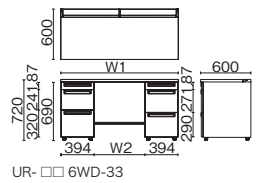

両袖机 (A-3段袖×D-3段袖)

※標準収納タイプは①⑦、多量収納タイプは①②

品名	外形寸法 (W1)	下駄空間 (W2)	品番	注文コード	カラー (天板/本体)	注文コード	カラー (天板/本体)	希望小売価格 (税抜)	注文コード	カラー (天板/本体)	注文コード	カラー (天板/本体)	希望小売価格 (税抜)
D700 多量収納タイプ	W1800	1006mm	UR-187WDL-33	779-812	W4/W4	779-814	T2/W4	¥194,500	772-682	LW/W4	699-355	LW/SBK	¥207,900
				779-813	WM/W4			772-683	PW/W4	699-356	PW/SBK		
	W1600	806mm	UR-167WDL-33	779-815	W4/W4	779-817	T2/W4	¥188,900	772-684	LW/W4	699-357	LW/SBK	¥201,200
				779-816	WM/W4			772-685	PW/W4	699-358	PW/SBK		
	W1500	706mm	UR-157WDL-33	779-818	W4/W4	779-820	T2/W4	¥186,000	772-686	LW/W4	699-359	LW/SBK	¥197,700
				779-819	WM/W4			772-687	PW/W4	699-360	PW/SBK		
	W1400	606mm	UR-147WDL-33	779-821	W4/W4	779-823	T2/W4	¥182,800	772-688	LW/W4	699-361	LW/SBK	¥194,100
				779-822	WM/W4			772-689	PW/W4	699-362	PW/SBK		
D600 標準収納タイプ	W1800	1006mm	UR-186WD-33	779-824	W4/W4	779-826	T2/W4	¥177,000	772-690	LW/W4	699-363	LW/SBK	¥190,200
				779-825	WM/W4			772-691	PW/W4	699-364	PW/SBK		
	W1600	806mm	UR-166WD-33	779-827	W4/W4	779-829	T2/W4	¥171,300	772-692	LW/W4	699-365	LW/SBK	¥185,900
				779-828	WM/W4			772-693	PW/W4	699-366	PW/SBK		
	W1500	706mm	UR-156WD-33	779-830	W4/W4	779-832	T2/W4	¥168,400	772-694	LW/W4	699-367	LW/SBK	¥182,200
				779-831	WM/W4			772-695	PW/W4	699-368	PW/SBK		
	W1400	606mm	UR-146WD-33	779-833	W4/W4	779-835	T2/W4	¥165,400	772-696	LW/W4	699-369	LW/SBK	¥178,600
				779-834	WM/W4			772-697	PW/W4	699-370	PW/SBK		

●天板：メラミン樹脂化粧板、天板芯材：パーティクルボード（天板厚 30mm） ●エッジ：ABS樹脂 ●本体：鋼板、焼付塗装 ●全段ラッチ付、オールロック機構、開閉表示付、シンメトリーキー*、内筒交換対応 ●（付属品）配線受け：W1400～1600 1、W1800 2、ペントレー 2、仕切板 SS 2、M 1、L 3

*シンメトリーキーとは、上下方向関係なく挿入・施解錠できる鍵のことです。