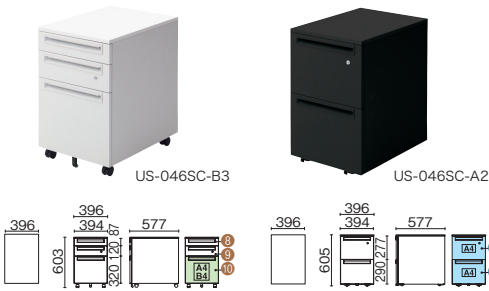

サイドキャビネット

品名	外形寸法	品番	注文コード	カラー	希望小売価格(税抜)
サイドキャビネット 3段	W396×D577×H603mm	US-046SC-B3	779-418	W4	¥78,400
				SBK	679-237
サイドキャビネット 2段	W396×D577×H605mm	US-046SC-A2	779-419	W4	¥78,400
				SBK	679-236

●本体：鋼板、焼付塗装 ●鏡板：鋼板、焼付塗装 ●全段ラッチ付、オールロック機構、開閉表示付、シンメトリーキー*、内筒交換対応、下段転倒防止キャスター付 ●【付属品】3段：ペントレー1、仕切板S2・L1 2段：仕切板L2
※3段タイプのキャスターは4輪自在キャスターです。(前輪ストッパー付) ※2段タイプのキャスターはディスクキャスターです。(前輪ストッパー付) ※3段タイプ最下段引出しにはハンガーフレーム、ハンガーレールP.110が取付できます。

A4・2段ペントレー引出し付キャビネット

シリンダー錠タイプ ダイアル錠タイプ

タイプ	外形寸法	品番	注文コード	カラー	希望小売価格(税抜)
シリンダー錠タイプ	W394×D585×H635mm	GE-NP046SC-3C	690-694	W4	¥98,500
			690-698	SBK	
ダイアル錠タイプ	W394×D585×H635mm	GE-NP046SC-3D	690-696	W4	¥108,500
			690-699	SBK	

[共通仕様] ●本体：鋼板、樹脂焼付塗装 ●鏡板：鋼板、樹脂焼付塗装 ●引出し上段はキャッチ仕様、中・下段ラッチ付、オールロック機構、開閉表示付、シンメトリーキー(シリンダー錠タイプのみ)、内筒交換対応(シリンダー錠タイプのみ)、下段転倒防止キャスター付 ●【付属品】ペントレー x1、仕切板L2 ●ディスクキャスター(低床キャスター)仕様(前輪ストッパー付)
※ダイアル錠タイプは固定方式と自由変換方式の2つの確認番号設定が可能です。※ハンガーフレームは取付できますがハンガーレールは取付できません。

サイドキャビネット 天板昇降(3段)

外形寸法	品番	注文コード	カラー(天板/本体)	希望小売価格(税抜)
W410×D580×H620~740mm	US-046SC-B3T	779-506	WS/W4	¥134,100
	046SC-B3T	779-507	WM/W4	
		779-508	T2/W4	
		772-800	LW/W4	¥145,800
		772-801	PW/W4	
		679-238	LW/SBK	
		679-239	PW/SBK	

●天板：メラミン樹脂化粧板、エッジ：ABS樹脂 ●本体：鋼板、焼付塗装 ●全段ラッチ付、オールロック機構、開閉表示付、シンメトリーキー*、内筒交換対応、下段転倒防止キャスター付 ●ディスクキャスター仕様 ●H620~H740まで20mmピッチで天板高さ調整可能 ●天板最大積載質量：10kg ●【付属品】ペントレー1、仕切板SS・S・L各1 ※最下段引出しにはハンガーフレーム、ハンガーレールP.110が取付できます。
*シンメトリーキーとは、上下方向関係なく挿入・施解錠できる鍵のことです。

引出し用仕切板

品名	品番	注文コード	希望小売価格(税抜)
仕切板(S)	LA-SI-SS	661-319	¥1,300
仕切板(M)	LX-SI-S	611-441	¥1,500
仕切板(L)	LX-SI-M	611-442	¥2,000
仕切板(L)	US-SI-L	775-713	¥2,000

●材質：PS樹脂 ●仕切板は、収納量に合わせてオプションとして追加できます。
※適合機種、引出しにつきましては、下記をご参照ください。

ハンガーフレーム