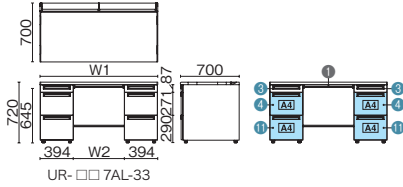

## 両袖机 (A-3段袖×A-3段袖)

PHASE FREE

UR-147AL-33 WS/W4

UR-□□7AL-33

UR-□□6A-33

品名	外形寸法 (W1)	下駄空間 (W2)	品番	注文コード	カラー (天板/本体)	注文コード	カラー (天板/本体)	希望小売価格 (税抜)
D700 多量収納タイプ	W1800×D700 ×H720mm	1006mm	UR-187AL-33	779-608 WS/W4 779-609 WM/W4	<input type="checkbox"/> WS/W4 <input type="checkbox"/> WM/W4	779-610	T2/W4	¥212,400
	W1600×D700 ×H720mm	806mm	UR-167AL-33	779-611 WS/W4 779-612 WM/W4	<input type="checkbox"/> WS/W4 <input type="checkbox"/> WM/W4	779-613	T2/W4	¥201,200
	W1500×D700 ×H720mm	706mm	UR-157AL-33	779-614 WS/W4 779-615 WM/W4	<input type="checkbox"/> WS/W4 <input type="checkbox"/> WM/W4	779-616	T2/W4	¥195,000
	W1400×D700 ×H720mm	606mm	UR-147AL-33	779-617 WS/W4 779-618 WM/W4	<input type="checkbox"/> WS/W4 <input type="checkbox"/> WM/W4	779-619	T2/W4	¥190,500
D600 標準収納タイプ	W1800×D600 ×H720mm	1006mm	UR-186A-33	779-620 WS/W4 779-621 WM/W4	<input type="checkbox"/> WS/W4 <input type="checkbox"/> WM/W4	779-622	T2/W4	¥196,800
	W1600×D600 ×H720mm	806mm	UR-166A-33	779-623 WS/W4 779-624 WM/W4	<input type="checkbox"/> WS/W4 <input type="checkbox"/> WM/W4	779-625	T2/W4	¥185,800
	W1500×D600 ×H720mm	706mm	UR-156A-33	779-626 WS/W4 779-627 WM/W4	<input type="checkbox"/> WS/W4 <input type="checkbox"/> WM/W4	779-628	T2/W4	¥180,000
	W1400×D600 ×H720mm	606mm	UR-146A-33	779-629 WS/W4 779-630 WM/W4	<input type="checkbox"/> WS/W4 <input type="checkbox"/> WM/W4	779-631	T2/W4	¥175,700