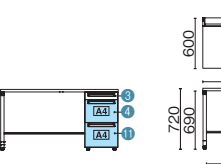

## 片袖机 (A-3段袖)

UR-147WAL-3 WM/W4

UR-147WAL-3 PW/SBK

UR-107~187WAL-3

UR-106~186WA-3

品名	外形寸法 (W1)	下駄空間 (W2)	品番	注文コード	カラー (天板/本体)	注文コード	カラー (天板/本体)	希望小売価格 (税抜)	注文コード	カラー (天板/本体)	注文コード	カラー (天板/本体)	希望小売価格 (税抜)	
D700 多量収納タイプ	W1800	1360mm	UR-187WAL-3	779-704	W4/W4	779-706	T2/W4	¥143,600	772-610	LW/W4	699-283	LW/SBK	¥157,000	
	W1600	1160mm	UR-167WAL-3	779-705	WM/W4	779-709	T2/W4	¥137,900	772-611	PW/W4	699-284	PW/SBK	¥150,200	
	W1500	1060mm	UR-157WAL-3	779-707	W4/W4	779-712	T2/W4	¥135,100	772-612	LW/W4	699-285	LW/SBK	¥146,800	
	W1400	960mm	UR-147WAL-3	779-708	WM/W4	779-715	T2/W4	¥130,800	772-613	PW/W4	699-286	PW/SBK	¥142,100	
	W1200	760mm	UR-127WAL-3	779-710	W4/W4	779-718	T2/W4	¥124,600	772-614	LW/W4	699-287	LW/SBK	¥135,200	
	W1100	660mm	UR-117WAL-3	779-711	WM/W4	779-721	T2/W4	¥123,800	772-615	PW/W4	699-288	PW/SBK	¥134,200	
	W1000	560mm	UR-107WAL-3	779-713	W4/W4	779-724	T2/W4	¥122,100	772-616	LW/W4	699-289	LW/SBK	¥132,200	
	D600 標準収納タイプ	W1800	1360mm	UR-186WA-3	779-714	WM/W4	779-727	T2/W4	¥133,600	772-617	PW/W4	699-290	PW/SBK	¥146,800
		W1600	1160mm	UR-166WA-3	779-716	W4/W4	779-730	T2/W4	¥127,800	772-618	LW/W4	699-291	LW/SBK	¥142,400
		W1500	1060mm	UR-156WA-3	779-717	WM/W4	779-733	T2/W4	¥125,000	772-619	PW/W4	699-292	PW/SBK	¥138,800
W1400		960mm	UR-146WA-3	779-719	W4/W4	779-736	T2/W4	¥120,900	772-620	LW/W4	699-293	LW/SBK	¥134,100	
W1200		760mm	UR-126WA-3	779-720	WM/W4	779-739	T2/W4	¥114,600	772-621	PW/W4	699-294	PW/SBK	¥127,200	
W1100		660mm	UR-116WA-3	779-721	W4/W4	779-742	T2/W4	¥113,500	772-622	LW/W4	699-295	LW/SBK	¥125,500	
W1000		560mm	UR-106WA-3	779-722	WM/W4	779-745	T2/W4	¥112,000	772-623	PW/W4	699-296	PW/SBK	¥123,600	