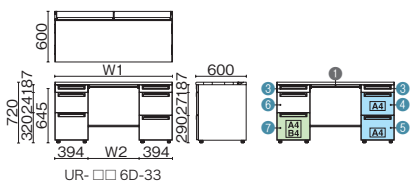

## 両袖机 (A-3段袖×D-3段袖)

PHASE FREE

UR-147DL-33 WM/W4

UR-□□7DL-33

UR-□□6D-33

品名	外形寸法 (W1)	下駄空間 (W2)	品番	注文コード	カラー (天板/本体)	注文コード	カラー (天板/本体)	希望小売価格 (税抜)
D700 多量収納タイプ	W1800×D700 ×H720mm	1006mm	UR-187DL-33	779-632 WS/W4 779-633 WM/W4	<input type="checkbox"/> WS/W4 <input type="checkbox"/> WM/W4	779-634	T2/W4	¥207,000
	W1600×D700 ×H720mm	806mm	UR-167DL-33	779-635 WS/W4 779-636 WM/W4	<input type="checkbox"/> WS/W4 <input type="checkbox"/> WM/W4	779-637	T2/W4	¥195,800
	W1500×D700 ×H720mm	706mm	UR-157DL-33	779-638 WS/W4 779-639 WM/W4	<input type="checkbox"/> WS/W4 <input type="checkbox"/> WM/W4	779-640	T2/W4	¥189,600
	W1400×D700 ×H720mm	606mm	UR-147DL-33	779-641 WS/W4 779-642 WM/W4	<input type="checkbox"/> WS/W4 <input type="checkbox"/> WM/W4	779-643	T2/W4	¥185,100
D600 標準収納タイプ	W1800×D600 ×H720mm	1006mm	UR-186D-33	779-644 WS/W4 779-645 WM/W4	<input type="checkbox"/> WS/W4 <input type="checkbox"/> WM/W4	779-646	T2/W4	¥191,000
	W1600×D600 ×H720mm	806mm	UR-166D-33	779-647 WS/W4 779-648 WM/W4	<input type="checkbox"/> WS/W4 <input type="checkbox"/> WM/W4	779-649	T2/W4	¥180,000
	W1500×D600 ×H720mm	706mm	UR-156D-33	779-650 WS/W4 779-651 WM/W4	<input type="checkbox"/> WS/W4 <input type="checkbox"/> WM/W4	779-652	T2/W4	¥174,200
	W1400×D600 ×H720mm	606mm	UR-146D-33	779-653 WS/W4 779-654 WM/W4	<input type="checkbox"/> WS/W4 <input type="checkbox"/> WM/W4	779-655	T2/W4	¥169,900