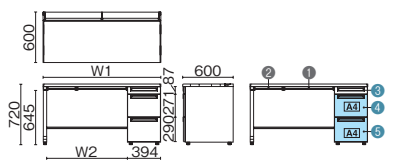

UR-106 ~ 186A-3

品名	外形寸法 (W1)	下駄空間 (W2)	品番	注文コード	カラー (天板/本体)	注文コード	カラー (天板/本体)	希望小売価格 (税抜)	
D700 多量収納タイプ	W1800×D700×H720mm	1360mm	UR-187AL-3	779-524 WS/W4 779-525 WM/W4	☐ WS/W4 ☐ WM/W4	779-526	T2/W4	¥163,900	
	W1600×D700×H720mm	1160mm	UR-167AL-3	779-527 WS/W4 779-528 WM/W4	☐ WS/W4 ☐ WM/W4	779-529	T2/W4	¥152,600	
	W1500×D700×H720mm	1060mm	UR-157AL-3	779-530 WS/W4 779-531 WM/W4	☐ WS/W4 ☐ WM/W4	779-532	T2/W4	¥146,500	
	W1400×D700×H720mm	960mm	UR-147AL-3	779-533 WS/W4 779-534 WM/W4	☐ WS/W4 ☐ WM/W4	779-535	T2/W4	¥140,900	
	W1200×D700×H720mm	760mm	UR-127AL-3	779-536 WS/W4 779-537 WM/W4	☐ WS/W4 ☐ WM/W4	779-538	T2/W4	¥128,700	
	W1100×D700×H720mm	660mm	UR-117AL-3	779-539 WS/W4 779-540 WM/W4	☐ WS/W4 ☐ WM/W4	779-541	T2/W4	¥126,900	
	W1000×D700×H720mm	560mm	UR-107AL-3	779-542 WS/W4 779-543 WM/W4	☐ WS/W4 ☐ WM/W4	779-544	T2/W4	¥125,200	
	D600 標準収納タイプ	W1800×D600×H720mm	1360mm	UR-186A-3	779-545 WS/W4 779-546 WM/W4	☐ WS/W4 ☐ WM/W4	779-547	T2/W4	¥155,200
		W1600×D600×H720mm	1160mm	UR-166A-3	779-548 WS/W4 779-549 WM/W4	☐ WS/W4 ☐ WM/W4	779-550	T2/W4	¥144,100
		W1500×D600×H720mm	1060mm	UR-156A-3	779-551 WS/W4 779-552 WM/W4	☐ WS/W4 ☐ WM/W4	779-553	T2/W4	¥138,400
W1400×D600×H720mm		960mm	UR-146A-3	779-554 WS/W4 779-555 WM/W4	☐ WS/W4 ☐ WM/W4	779-556	T2/W4	¥133,000	
W1200×D600×H720mm		760mm	UR-126A-3	779-557 WS/W4 779-558 WM/W4	☐ WS/W4 ☐ WM/W4	779-559	T2/W4	¥120,800	
W1100×D600×H720mm		660mm	UR-116A-3	779-560 WS/W4 779-561 WM/W4	☐ WS/W4 ☐ WM/W4	779-562	T2/W4	¥119,000	
W1000×D600×H720mm		560mm	UR-106A-3	779-563 WS/W4 779-564 WM/W4	☐ WS/W4 ☐ WM/W4	779-565	T2/W4	¥117,500	

●天板：メラミン樹脂化粧板、ポストフォーム加工 ●本体：鋼板、焼付塗装 ●トレー・引出し全段ラッチ付、オールロック機構、開閉表示付、シンメトリーキー、内筒交換対応 ●（付属品）配線受け：W1000～1200 1、W1400～1800 2、ペントレー 1、仕切板 SS 1、L 2
※W1000～1200は、センタートレー×1になります。
※W1400～1600は、センタートレー×1、サイドトレイ×1になります。
※W1800は、センタートレー×2、サイドトレイ×1になります。