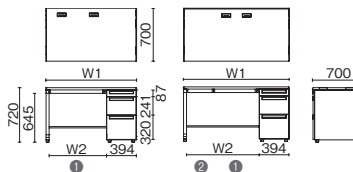

品名	外形寸法 (W1)	下股空間 (W2)	品番	注文コード	カラー (天板/本体)	希望小売価格 (税抜)	
D700 標準収納 タイプ	W1600×D700×H720mm	1160mm	US-NS167D-3	669-596 669-597	WS/W4 WM/W4	¥139,400	
	W1500×D700×H720mm	1060mm	US-NS157D-3	669-599 669-600	WS/W4 WM/W4	¥134,300	
	W1400×D700×H720mm	960mm	US-NS147D-3	669-602 669-603	WS/W4 WM/W4	¥126,900	
	W1200×D700×H720mm	760mm	US-NS127D-3	669-605 669-606	WS/W4 WM/W4	¥114,800	
	W1100×D700×H720mm	660mm	US-NS117D-3	669-608 669-609	WS/W4 WM/W4	¥112,600	
	W1000×D700×H720mm	560mm	US-NS107D-3	669-611 669-612	WS/W4 WM/W4	¥110,300	
	D700 多量収納 タイプ	W1600×D700×H720mm	1160mm	US-NS167DL-3	669-614 669-615	WS/W4 WM/W4	¥146,000
W1500×D700×H720mm		1060mm	US-NS157DL-3	669-617 669-618	WS/W4 WM/W4	¥140,900	
W1400×D700×H720mm		960mm	US-NS147DL-3	669-620 669-621	WS/W4 WM/W4	¥133,500	
W1200×D700×H720mm		760mm	US-NS127DL-3	669-623 669-624	WS/W4 WM/W4	¥121,400	
W1100×D700×H720mm		660mm	US-NS117DL-3	669-626 669-627	WS/W4 WM/W4	¥119,200	
W1000×D700×H720mm		560mm	US-NS107DL-3	669-629 669-630	WS/W4 WM/W4	¥116,900	

●天板：メラミン樹脂化粧板、ポストフォーム加工 ●本体：鋼板、焼付塗装 ●フックアクションロック機構、全段ラッチ付、開閉表示付、シンメトリーキー、内筒交換対応 ●【付属品】配線受け：W1000～1200 1、W1400～1600 2、ペントレー 1、仕切板 SS・M・L 各 1
※W1000～1200はセンタートレイ×1になります。 ※W1400～1600はセンタートレイ×1、サイドトレイ×1になります。