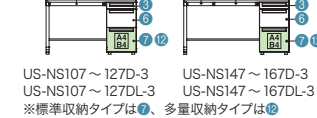

品名	外形寸法 (W1)	下股空間 (W2)	品番	注文コード	カラー (天板/本体)	希望小売価格 (税抜)	
D700 標準収納 タイプ	W1600×D700×H720mm	1160mm	US-NS167D-3	669-596 669-597	WS/W4 WM/W4	¥139,400	
	W1500×D700×H720mm	1060mm	US-NS157D-3	669-599 669-600	WS/W4 WM/W4	¥134,300	
	W1400×D700×H720mm	960mm	US-NS147D-3	669-602 669-603	WS/W4 WM/W4	¥126,900	
	W1200×D700×H720mm	760mm	US-NS127D-3	669-605 669-606	WS/W4 WM/W4	¥114,800	
	W1100×D700×H720mm	660mm	US-NS117D-3	669-608 669-609	WS/W4 WM/W4	¥112,600	
	W1000×D700×H720mm	560mm	US-NS107D-3	669-611 669-612	WS/W4 WM/W4	¥110,300	
	D700 多量収納 タイプ	W1600×D700×H720mm	1160mm	US-NS167DL-3	669-614 669-615	WS/W4 WM/W4	¥146,000
W1500×D700×H720mm		1060mm	US-NS157DL-3	669-617 669-618	WS/W4 WM/W4	¥140,900	
W1400×D700×H720mm		960mm	US-NS147DL-3	669-620 669-621	WS/W4 WM/W4	¥133,500	
W1200×D700×H720mm		760mm	US-NS127DL-3	669-623 669-624	WS/W4 WM/W4	¥121,400	
W1100×D700×H720mm		660mm	US-NS117DL-3	669-626 669-627	WS/W4 WM/W4	¥119,200	
W1000×D700×H720mm		560mm	US-NS107DL-3	669-629 669-630	WS/W4 WM/W4	¥116,900	

●天板：メラミン樹脂化粧板、ポストフォーム加工 ●本体：鋼板、焼付塗装 ●フックアクションロック機構、全段ラッチ付、開閉表示付、シンメトリーキー、内筒交換対応 ●【付属品】配線受け：W1000～1200 1、W1400～1600 2、ペントレー 1、仕切板 SS・M・L 各 1
※W1000～1200はセンタートレイ×1になります。 ※W1400～1600はセンタートレイ×1、サイドトレイ×1になります。