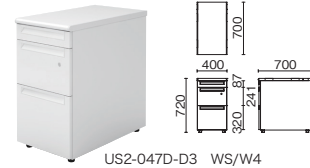

脇机 (D-3段袖)

US2-047D-D3 WS/W4

US2-047D-D3
US2-047D-D3L

※標準収納タイプは⑥、多量収納タイプは⑩

品名	外形寸法	品番	注文コード	カラー(天板/本体)	希望小売価格(税別)
D700 標準収納タイプ	W400×D700×H720mm	US2-047D-D3	779-409	WS/W4	¥71,300
	W400×D700×H720mm	US2-047D-D3L	779-410	WM/W4	¥77,700

●天板：メラミン樹脂化粧板、ポストフォーム加工 ●本体：鋼板、焼付塗装 ●全段ラッチ付、オールロック機構、開閉表示付、シンメトリーキー、内筒交換対応 ●【付属品】ペントレイ 1、仕切板 SS・M・L 各 1