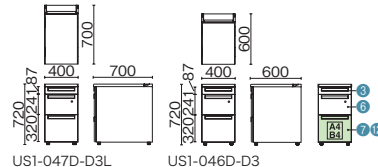

脇机 (D-3段袖)

US1-047D-D3L US1-046D-D3

※標準収納タイプは⑥、多量収納タイプは②

品名	外形寸法	品番	注文コード	カラー (天板/本体)	希望小売価格 (税抜)
D700 多量収納 タイプ	W400×D700 ×H720mm	US1- 047D-D3L	779-469 WS/W4	☐ WS/W4	¥86,100
			779-470 WM/W4	☐ WM/W4	
			779-471 T2/W4	☐ T2/W4	
D600 標準収納 タイプ	W400×D600 ×H720mm	US1- 046D-D3	779-472 WS/W4	☐ WS/W4	¥78,300
			779-473 WM/W4	☐ WM/W4	
			779-474 T2/W4	☐ T2/W4	

●天板：メラミン樹脂化粧板、ポストフォーム加工 ●本体：鋼板、焼付塗装 ●全段ラッチ付、オールロック機構、開閉表示付、シンメトリーキー[*]、内筒交換対応 ●〔付属品〕ペントレー 1、仕切板 SS・M・L 各 1

USシリーズの共通オプションは、
P.107をご参照ください。