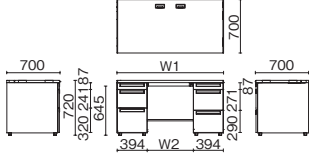

両袖机 (A-3段袖×D-3段袖)

US-NS147D-33 WM/W4

US-NS □□□ D-33  
US-NS □□□ 7DL-33

※標準収納タイプは⑤⑦、  
多量収納タイプは⑩⑫

品名	外形寸法(W1)	下肢空間(W2)	品番	注文コード	カラー(天板/本体)	希望小売価格(税別)
D700 標準収納タイプ	W1600×D700×H720mm	806mm	US-NS167D-33	669-677	WS/W4	¥185,100
	W1500×D700×H720mm	706mm	US-NS157D-33	669-678	WM/W4	¥179,600
	W1400×D700×H720mm	606mm	US-NS147D-33	669-680	WS/W4	¥174,300
D700 多量収納タイプ	W1600×D700×H720mm	806mm	US-NS167DL-33	669-681	WM/W4	¥198,300
	W1500×D700×H720mm	706mm	US-NS157DL-33	669-683	WS/W4	¥192,800
	W1400×D700×H720mm	606mm	US-NS147DL-33	669-684	WM/W4	¥187,500