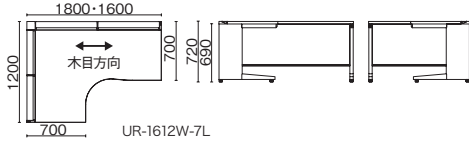

UR-1612W-7L