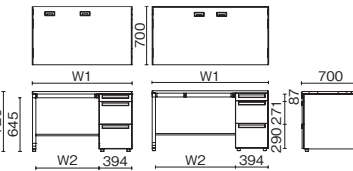

品名	外形寸法 (W1)	下股空間 (W2)	品番	注文コード	カラー (天板/本体)	希望小売価格 (税抜)	
D700 標準収納 タイプ	W1600×D700×H720mm	1160mm	US-NS167A-3	669-542 669-543	WS/W4 WM/W4	¥144,800	
	W1500×D700×H720mm	1060mm	US-NS157A-3	669-545 669-546	WS/W4 WM/W4	¥139,700	
	W1400×D700×H720mm	960mm	US-NS147A-3	669-548 669-549	WS/W4 WM/W4	¥132,300	
	W1200×D700×H720mm	760mm	US-NS127A-3	669-551 669-552	WS/W4 WM/W4	¥120,200	
	W1100×D700×H720mm	660mm	US-NS117A-3	669-554 669-555	WS/W4 WM/W4	¥118,000	
	W1000×D700×H720mm	560mm	US-NS107A-3	669-557 669-558	WS/W4 WM/W4	¥115,700	
	D700 多量収納 タイプ	W1600×D700×H720mm	1160mm	US-NS167AL-3	669-560 669-561	WS/W4 WM/W4	¥151,400
W1500×D700×H720mm		1060mm	US-NS157AL-3	669-563 669-564	WS/W4 WM/W4	¥146,300	
W1400×D700×H720mm		960mm	US-NS147AL-3	669-566 669-567	WS/W4 WM/W4	¥138,900	
W1200×D700×H720mm		760mm	US-NS127AL-3	669-569 669-570	WS/W4 WM/W4	¥126,800	
W1100×D700×H720mm		660mm	US-NS117AL-3	669-572 669-573	WS/W4 WM/W4	¥124,600	
W1000×D700×H720mm		560mm	US-NS107AL-3	669-575 669-576	WS/W4 WM/W4	¥122,300	

●天板：メラミン樹脂化粧板、ポストフォーム加工 ●本体：鋼板、焼付塗装 ●フックアクションロック機構、全段ラッチ付、開閉表示付、シンメトリーキー、内筒交換対応 ●【付属品】配線受け：W1000～1200 1、W1400～1600 2、ペントレー 1、仕切板 SS 1・L 2
※W1000～1200はセンタートレイ×1になります。 ※W1400～1600はセンタートレイ×1、サイドトレイ×1になります。