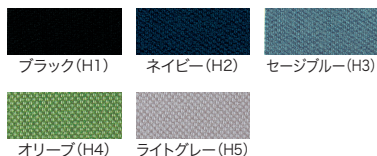

Color/クロスパネル

光触媒クロス(再生ポリエステル) ※触媒

バイオPETクロス(再生ポリエステル) ※バイオマス由来のPET系50%含む

PET再生クロス(再生ポリエステル)

デスクトップパネルご注文の際のお願い

クロス色の指定をカラーバリエーションから選び指定ください。※両面とも同じカラーになります。

LINK デスクトップパネルに取り付け可能なアクリル製のアッパースクリーンも用意しています。P.129をご参照ください。