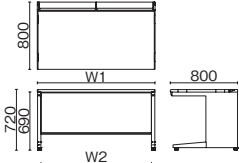

UR-068 ~ 248HN