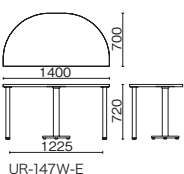

US-W*

ユーエスダブルユー

ホワイトタイプ

ブラックタイプ

H720

脇机 (D-3段袖)

※標準収納タイプは⑦、多量収納タイプは⑩

品名	外形寸法	品番	注文コード	カラー (天板/本体)	希望小売価格 (税抜)	注文コード	カラー (天板/本体)	注文コード	カラー (天板/本体)	希望小売価格 (税抜)	
D700 多量収納 タイプ	W400	UR-047WD-D3L	779-481	W4/W4	¥87,500	772-796	LW/W4	679-232	LW/SBK	¥93,100	
			779-482	WM/W4		772-797	PW/W4		679-233		PW/SBK
			779-483	T2/W4							
D600 標準収納 タイプ	W400	UR-046WD-D3	779-484	W4/W4	¥79,500	772-798	LW/W4	679-234	LW/SBK	¥85,100	
			779-485	WM/W4		772-799	PW/W4		679-235		PW/SBK
			779-486	T2/W4							

●天板：メラミン樹脂化粧板、天板芯材：パーティクルボード（天板厚 30mm）●エッジ：ABS樹脂 ●本体：鋼板、焼付塗装 ●全段ラッチ付、オールロック機構、開閉表示付、シンメトリーキー*、内筒交換対応 ●（付属品）ペントレー 1、仕切板 SS・M・L各1

デスクアクセサリ

エンドテーブル

UR-147W-E

品名	外形寸法	品番	注文コード	カラー (天板/本体)	希望小売価格 (税抜)	注文コード	カラー (天板/本体)	注文コード	カラー (天板/本体)	希望小売価格 (税抜)	
D700用	W1400	UR-147W-E	778-918	W4/W4	¥123,900	772-786	LW/W4	690-031	LW/SBK	¥143,000	
			778-919	WM/W4		772-787	PW/W4		690-032		PW/SBK
			778-920	T2/W4							
D600用	W1200	UR-126W-E	778-921	W4/W4	¥118,600	772-788	LW/W4	690-033	LW/SBK	¥135,900	
			778-922	WM/W4		772-789	PW/W4		690-034		PW/SBK
			778-923	T2/W4							

●天板：メラミン樹脂化粧板、天板芯材：パーティクルボード（天板厚 30mm）●エッジ：ABS樹脂 ●本体：鋼板、焼付塗装 ●最大積載質量：60kg ※単体ではご使用できません。

サイドトレイ（鍵付）(US-W専用)

※取付対応アイテム：
平机 W800～1600 (2)、L型平机 (1)、L型ワーク机 1812/1612 (1)、L型ワーク机 1616 (2)、
120°型ワーク机 (2) の天板左右端部 2カ所または左右端部のどちらかに取付できます。
※ ( ) は最大取付数です。
※ D600 タイプには取付できません。

品番	注文コード	カラー	希望小売価格(税抜)
UR-S04-WK	778-924	W4	¥11,700

●本体：鋼板、焼付塗装 ●開閉表示付、シンメトリーキー*、内筒交換対応
●内形寸法：W322×D382×H42mm
※US-1、US-2、US-1Sには取付できません。
※ブラック（SBK）色については、担当営業へお問い合わせください。

デスクトップパネル専用トレイ

小物トレイ

A4トレイ

LINK 詳細については、P.127を
ご参照ください。

コーディネートアイテム

UD2

収納力を高める。作業スペースが広がる。

LINK UD2の詳細については、
P.124をご参照ください。

LINK USシリーズの共通オプションは、
P.107をご参照ください。