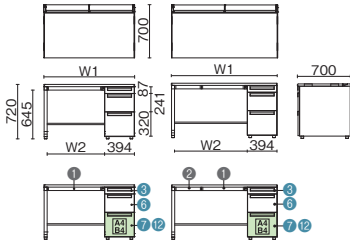

US-107 ~ 127D-3 US-147 ~ 167D-3
US-107 ~ 127DL-3 US-147 ~ 167DL-3
※標準収納タイプは①、多量収納タイプは②