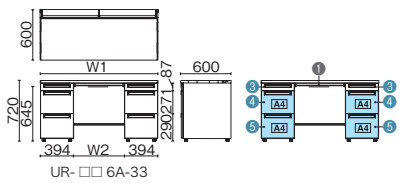

## 両袖机 (A-3段袖×A-3段袖)

PHASE FREE

UR-147AL-33 WS/W4

UR-□□7AL-33

UR-□□6A-33

品名	外形寸法 (W1)	下駄空間 (W2)	品番	注文コード	カラー (天板/本体)	注文コード	カラー (天板/本体)	希望小売価格 (税抜)
D700 多量収納タイプ	W1800×D700 ×H720mm	1006mm	UR-187AL-33	779-608 WS/W4 779-609 WM/W4	<input type="checkbox"/> WS/W4 <input type="checkbox"/> WM/W4	779-610	T2/W4	¥212,400
	W1600×D700 ×H720mm	806mm	UR-167AL-33	779-611 WS/W4 779-612 WM/W4	<input type="checkbox"/> WS/W4 <input type="checkbox"/> WM/W4	779-613	T2/W4	¥201,200
	W1500×D700 ×H720mm	706mm	UR-157AL-33	779-614 WS/W4 779-615 WM/W4	<input type="checkbox"/> WS/W4 <input type="checkbox"/> WM/W4	779-616	T2/W4	¥195,000
	W1400×D700 ×H720mm	606mm	UR-147AL-33	779-617 WS/W4 779-618 WM/W4	<input type="checkbox"/> WS/W4 <input type="checkbox"/> WM/W4	779-619	T2/W4	¥190,500
D600 標準収納タイプ	W1800×D600 ×H720mm	1006mm	UR-186A-33	779-620 WS/W4 779-621 WM/W4	<input type="checkbox"/> WS/W4 <input type="checkbox"/> WM/W4	779-622	T2/W4	¥196,800
	W1600×D600 ×H720mm	806mm	UR-166A-33	779-623 WS/W4 779-624 WM/W4	<input type="checkbox"/> WS/W4 <input type="checkbox"/> WM/W4	779-625	T2/W4	¥185,800
	W1500×D600 ×H720mm	706mm	UR-156A-33	779-626 WS/W4 779-627 WM/W4	<input type="checkbox"/> WS/W4 <input type="checkbox"/> WM/W4	779-628	T2/W4	¥180,000
	W1400×D600 ×H720mm	606mm	UR-146A-33	779-629 WS/W4 779-630 WM/W4	<input type="checkbox"/> WS/W4 <input type="checkbox"/> WM/W4	779-631	T2/W4	¥175,700