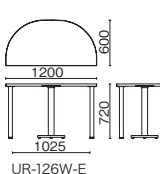

UR-126W-E

品名	外形寸法	品番	注文コード	カラー (天板/本体)	希望小売価格 (税抜)	注文コード	カラー (天板/本体)	注文コード	カラー (天板/本体)	希望小売価格 (税抜)	
D700用	W1400	UR-147W-E	778-918	W4/W4	¥123,900	772-786	LW/W4	690-031	LW/SBK	¥143,000	
			778-919	WM/W4		772-787	PW/W4		690-032		PW/SBK
			778-920	T2/W4							
D600用	W1200	UR-126W-E	778-921	W4/W4	¥118,600	772-788	LW/W4	690-033	LW/SBK	¥135,900	
			778-922	WM/W4		772-789	PW/W4		690-034		PW/SBK
			778-923	T2/W4							

●天板：メラミン樹脂化粧板、天板芯材：パーティクルボード（天板厚 30mm）●エッジ：ABS樹脂 ●本体：鋼板、焼付塗装 ●最大積載質量：60kg ※単体ではご使用できません。