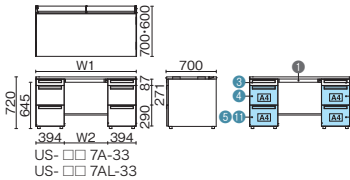

片袖机 (D-3段袖)

品名	外形寸法 (W1)	下駄空間 (W2)	品番	注文コード	カラー (天板/本体)	注文コード	カラー (天板/本体)	希望小売価格 (税抜)
D700 標準収納タイプ	W1600×D700×H720mm	1160mm	US-167D-3	775-596 WS/W4	775-598 T2/W4	775-597 WM/W4		¥150,800
	W1500×D700×H720mm	1060mm	US-157D-3	775-599 WS/W4	775-601 T2/W4	775-600 WM/W4		¥145,000
	W1400×D700×H720mm	960mm	US-147D-3	775-602 WS/W4	775-604 T2/W4	775-603 WM/W4		¥136,800
	W1200×D700×H720mm	760mm	US-127D-3	775-605 WS/W4	775-607 T2/W4	775-606 WM/W4		¥123,100
	W1100×D700×H720mm	660mm	US-117D-3	775-608 WS/W4	775-610 T2/W4	775-609 WM/W4		¥120,800
	W1000×D700×H720mm	560mm	US-107D-3	775-611 WS/W4	775-613 T2/W4	775-612 WM/W4		¥118,100
D700 多量収納タイプ	W1600×D700×H720mm	1160mm	US-167DL-3	775-614 WS/W4	775-616 T2/W4	775-615 WM/W4		¥157,400
	W1500×D700×H720mm	1060mm	US-157DL-3	775-617 WS/W4	775-619 T2/W4	775-618 WM/W4		¥151,600
	W1400×D700×H720mm	960mm	US-147DL-3	775-620 WS/W4	775-622 T2/W4	775-621 WM/W4		¥143,400
	W1200×D700×H720mm	760mm	US-127DL-3	775-623 WS/W4	775-625 T2/W4	775-624 WM/W4		¥129,700
	W1100×D700×H720mm	660mm	US-117DL-3	775-626 WS/W4	775-628 T2/W4	775-627 WM/W4		¥127,400
	W1000×D700×H720mm	560mm	US-107DL-3	775-629 WS/W4	775-631 T2/W4	775-630 WM/W4		¥124,700
D600 標準収納タイプ	W1600×D600×H720mm	1160mm	US-166D-3	775-632 WS/W4	775-634 T2/W4	775-633 WM/W4		¥148,600
	W1500×D600×H720mm	1060mm	US-156D-3	775-635 WS/W4	775-637 T2/W4	775-636 WM/W4		¥143,300
	W1400×D600×H720mm	960mm	US-146D-3	775-638 WS/W4	775-640 T2/W4	775-639 WM/W4		¥135,200
	W1200×D600×H720mm	760mm	US-126D-3	775-641 WS/W4	775-643 T2/W4	775-642 WM/W4		¥121,500
	W1100×D600×H720mm	660mm	US-116D-3	775-644 WS/W4	775-646 T2/W4	775-645 WM/W4		¥119,400
	W1000×D600×H720mm	560mm	US-106D-3	775-647 WS/W4	775-649 T2/W4	775-648 WM/W4		¥116,700