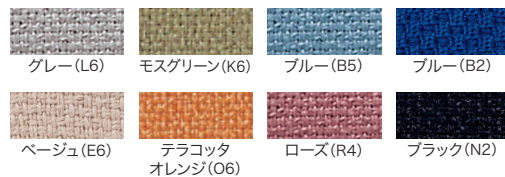

Color/クロスパネル

光触媒クロス(再生ポリエステル) ※触媒

バイオPETクロス(再生ポリエステル) ※バイオマス由来のPET系50%含む

PET再生クロス(再生ポリエステル)

デスクトップパネルご注文の際のお願い

クロス色の指定をカラーバリエーションから選び指定ください。※両面とも同じカラーになります。

LINK デスクトップパネルに取り付け可能なアクリル製のアッパースクリーンも用意しています。P.129をご参照ください。