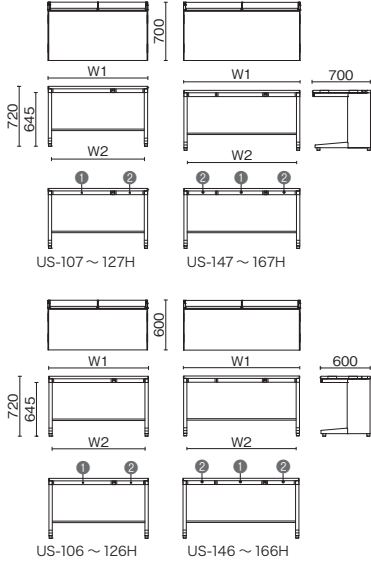

US-1⁺ ユーエスワン H720

平机 L字脚

品名	外形寸法 (W1)	下肢空間 (W2)	品番	注文コード	カラー (天板/本体)	注文コード	カラー (天板/本体)	希望小売価格 (税抜)	
D700	W1800×D700×H720mm	1714mm	US-187H	775-500	WS/W4	775-502	T2/W4	¥132,800	
				775-501	WM/W4				
	W1600×D700×H720mm	1514mm	US-167H	775-503	WS/W4	775-505	T2/W4	¥116,100	
				775-504	WM/W4				
	W1500×D700×H720mm	1414mm	US-157H	775-506	WS/W4	775-508	T2/W4	¥109,700	
				775-507	WM/W4				
	W1400×D700×H720mm	1314mm	US-147H	775-509	WS/W4	775-511	T2/W4	¥105,300	
				775-510	WM/W4				
	W1200×D700×H720mm	1114mm	US-127H	775-512	WS/W4	775-514	T2/W4	¥86,200	
				775-513	WM/W4				
D600	W1800×D600×H720mm	1714mm	US-186H	775-521	WS/W4	775-523	T2/W4	¥131,000	
				775-522	WM/W4				
	W1600×D600×H720mm	1514mm	US-166H	775-524	WS/W4	775-526	T2/W4	¥114,700	
				775-525	WM/W4				
	W1500×D600×H720mm	1414mm	US-156H	775-527	WS/W4	775-529	T2/W4	¥108,800	
				775-528	WM/W4				
	W1400×D600×H720mm	1314mm	US-146H	775-530	WS/W4	775-532	T2/W4	¥104,500	
				775-531	WM/W4				
	W1200×D600×H720mm	1114mm	US-126H	775-533	WS/W4	775-535	T2/W4	¥85,400	
				775-534	WM/W4				
D700	W1100×D700×H720mm	1014mm	US-117H	775-515	WS/W4	775-517	T2/W4	¥84,400	
				775-516	WM/W4				
	W1000×D700×H720mm	914mm	US-107H	775-518	WS/W4	775-520	T2/W4	¥81,800	
				775-519	WM/W4				
	D600	W1100×D600×H720mm	1014mm	US-116H	775-536	WS/W4	775-538	T2/W4	¥83,800
					775-537	WM/W4			
W1000×D600×H720mm		914mm	US-106H	775-539	WS/W4	775-541	T2/W4	¥81,200	
				775-540	WM/W4				

●天板:メラミン樹脂化粧板、ポストフォーム加工 ●本体:鋼板、焼付塗装 ●ファンクションロック機構、トレーラッチ付、開閉表示付、シンメトリーキー[*]、内筒交換対応 ●[付属品] 配線受け: W1000 ~ 1800 2
※ W1000 ~ 1200 は、センタートレイ x1、サイドトレイ x1 になります。
※ W1400 ~ 1600 は、センタートレイ x1、サイドトレイ x2 になります。
※ W1800 は、センタートレイ x2、サイドトレイ x2 になります。

片袖机 (A-3段袖)