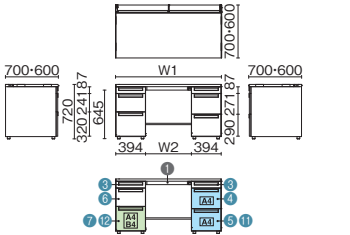

US-□□ D-33 US-□□ 7DL-33
※標準収納タイプは⑥⑦、多量収納タイプは①②

品名	外形寸法 (W1)	下駄空間 (W2)	品番	注文コード	カラー (天板/本体)	注文コード	カラー (天板/本体)	希望小売価格 (税抜)
D700 標準収納タイプ	W1600×D700×H720mm	806mm	US-167D-33	775-677 WS/W4	775-679 T2/W4	775-678 WM/W4		¥196,500
	W1500×D700×H720mm	706mm	US-157D-33	775-680 WS/W4	775-682 T2/W4	775-681 WM/W4		¥190,300
	W1400×D700×H720mm	606mm	US-147D-33	775-683 WS/W4	775-685 T2/W4	775-684 WM/W4		¥184,200
D700 多量収納タイプ	W1600×D700×H720mm	806mm	US-167DL-33	775-686 WS/W4	775-688 T2/W4	775-687 WM/W4		¥209,700
	W1500×D700×H720mm	706mm	US-157DL-33	775-689 WS/W4	775-691 T2/W4	775-689 WM/W4		¥203,500
	W1400×D700×H720mm	606mm	US-147DL-33	775-692 WS/W4	775-694 T2/W4	775-693 WM/W4		¥197,400
D600 標準収納タイプ	W1600×D600×H720mm	806mm	US-166D-33	775-695 WS/W4	775-697 T2/W4	775-696 WM/W4		¥193,900
	W1500×D600×H720mm	706mm	US-156D-33	775-698 WS/W4	775-700 T2/W4	775-699 WM/W4		¥188,200
	W1400×D600×H720mm	606mm	US-146D-33	775-701 WS/W4	775-703 T2/W4	775-702 WM/W4		¥182,200

●天板：メラミン樹脂化粧板、ポストフォーム加工 ●本体：鋼板、焼付塗装 ●ファンクションロック機構、トレール引出し全段ラッチ付、開閉表示付、シンメトリーキー、内筒交換対応 ●[付属品] 配線受け：W1400～1600 1、ペントレー 2、仕切板 SS 2、M 1、L 3
※ W1400～1600 はセンタートレール x1 になります。