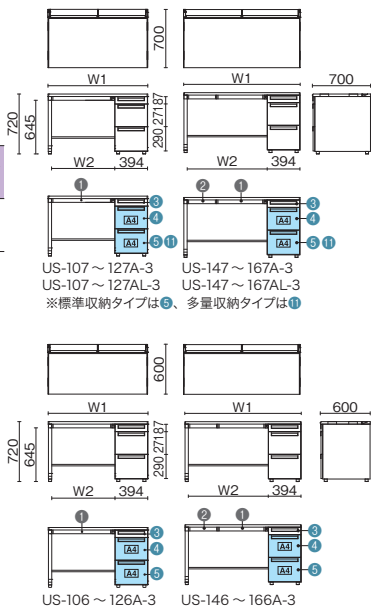

品名	外形寸法 (W1)	下肢空間 (W2)	品番	注文コード	カラー (天板/本体)	注文コード	カラー (天板/本体)	希望小売価格 (税抜)
D700 標準収納タイプ	W1600×D700×H720mm	1160mm	US-167A-3	775-542	WS/W4	775-544	T2/W4	¥156,200
				775-543	WM/W4			
	W1500×D700×H720mm	1060mm	US-157A-3	775-545	WS/W4	775-547	T2/W4	¥150,400
				775-546	WM/W4			
	W1400×D700×H720mm	960mm	US-147A-3	775-548	WS/W4	775-550	T2/W4	¥142,200
				775-549	WM/W4			
	W1200×D700×H720mm	760mm	US-127A-3	775-551	WS/W4	775-553	T2/W4	¥128,500
				775-552	WM/W4			
	W1100×D700×H720mm	660mm	US-117A-3	775-554	WS/W4	775-556	T2/W4	¥126,200
				775-555	WM/W4			
D700 多量収納タイプ	W1600×D700×H720mm	1160mm	US-167AL-3	775-560	WS/W4	775-562	T2/W4	¥162,800
				775-561	WM/W4			
	W1500×D700×H720mm	1060mm	US-157AL-3	775-563	WS/W4	775-565	T2/W4	¥157,000
				775-564	WM/W4			
	W1400×D700×H720mm	960mm	US-147AL-3	775-566	WS/W4	775-568	T2/W4	¥148,800
				775-567	WM/W4			
D600 標準収納タイプ	W1200×D700×H720mm	760mm	US-127AL-3	775-569	WS/W4	775-571	T2/W4	¥135,100
				775-570	WM/W4			
	W1100×D700×H720mm	660mm	US-117AL-3	775-572	WS/W4	775-574	T2/W4	¥132,800
				775-573	WM/W4			
	W1000×D700×H720mm	560mm	US-107AL-3	775-575	WS/W4	775-577	T2/W4	¥130,100
				775-576	WM/W4			
	W1600×D600×H720mm	1160mm	US-166A-3	775-578	WS/W4	775-580	T2/W4	¥154,400
				775-579	WM/W4			
	W1500×D600×H720mm	1060mm	US-156A-3	775-581	WS/W4	775-583	T2/W4	¥149,100
				775-582	WM/W4			
D600 多量収納タイプ	W1400×D600×H720mm	960mm	US-146A-3	775-584	WS/W4	775-586	T2/W4	¥141,000
				775-585	WM/W4			
	W1200×D600×H720mm	760mm	US-126A-3	775-587	WS/W4	775-589	T2/W4	¥127,300
				775-588	WM/W4			
	W1100×D600×H720mm	660mm	US-116A-3	775-590	WS/W4	775-592	T2/W4	¥125,200
				775-591	WM/W4			
D600	W1000×D600×H720mm	560mm	US-106A-3	775-593	WS/W4	775-595	T2/W4	¥122,500
				775-594	WM/W4			

●天板:メラミン樹脂化粧板、ポストフォーム加工 ●本体:鋼板、焼付塗装 ●ファンクションロック機構、トレー・引出し全段ラッチ付、開閉表示付、シンメトリーキー[*]、内筒交換対応 ●[付属品] 配線受け: W1000 ~ 1200 1、W1400 ~ 1600 2、ペントレー 1、仕切板 SS 1・L 2
※ W1000 ~ 1200 はセンタートレイ x1 になります。
※ W1400 ~ 1600 はセンタートレイ x1、サイドトレイ x1 になります。