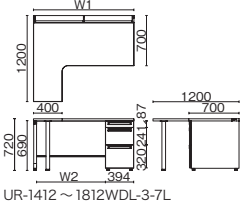

UR-1412~1812WD-3-6L

UR-1412~1812WDL-3-7L