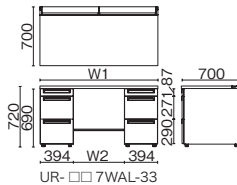

両袖机 (A-3段袖×A-3段袖)

UR-□□7WAL-33

品名	外形寸法 (W1)	下肢空間 (W2)	品番	注文コード	カラー (天板/本体)	注文コード	カラー (天板/本体)	希望小売価格 (税抜)	注文コード	カラー (天板/本体)	注文コード	カラー (天板/本体)	希望小売価格 (税抜)
D700 多量収納タイプ	W1800	1006mm	UR-187WAL-33	779-788 779-789	W4/W4 WM/W4	779-790	T2/W4	¥199,900	772-666 772-667	LW/W4 PW/W4	699-339 699-340	LW/SBK PW/SBK	¥213,300
	W1600	806mm	UR-167WAL-33	779-791 779-792	W4/W4 WM/W4	779-793	T2/W4	¥194,300	772-668 772-669	LW/W4 PW/W4	699-341 699-342	LW/SBK PW/SBK	¥206,600
	W1500	706mm	UR-157WAL-33	779-794 779-795	W4/W4 WM/W4	779-796	T2/W4	¥191,400	772-670 772-671	LW/W4 PW/W4	699-343 699-344	LW/SBK PW/SBK	¥203,100
	W1400	606mm	UR-147WAL-33	779-797 779-798	W4/W4 WM/W4	779-799	T2/W4	¥188,200	772-672 772-673	LW/W4 PW/W4	699-345 699-346	LW/SBK PW/SBK	¥199,500
D600 標準収納タイプ	W1800	1006mm	UR-186WA-33	779-800 779-801	W4/W4 WM/W4	779-802	T2/W4	¥182,800	772-674 772-675	LW/W4 PW/W4	699-347 699-348	LW/SBK PW/SBK	¥196,000
	W1600	806mm	UR-166WA-33	779-803 779-804	W4/W4 WM/W4	779-805	T2/W4	¥177,100	772-676 772-677	LW/W4 PW/W4	699-349 699-350	LW/SBK PW/SBK	¥191,700
	W1500	706mm	UR-156WA-33	779-806 779-807	W4/W4 WM/W4	779-808	T2/W4	¥174,200	772-678 772-679	LW/W4 PW/W4	699-351 699-352	LW/SBK PW/SBK	¥188,000
	W1400	606mm	UR-146WA-33	779-809 779-810	W4/W4 WM/W4	779-811	T2/W4	¥171,200	772-680 772-681	LW/W4 PW/W4	699-353 699-354	LW/SBK PW/SBK	¥184,400

●天板:メラミン樹脂化粧板、天板芯材:パーティクルボード(天板厚30mm) ●エッジ:ABS樹脂 ●本体:鋼板、焼付塗装 ●全段ラッチ付、オールロック機構、開閉表示付、シンメトリーキー*、内筒交換対応 ●(付属品)配線受け:W1400~1600 1、W1800 2、ベントレー 2、仕切板 SS 2、L 4

LINK USシリーズの共通オプションは、P.107をご参照ください。