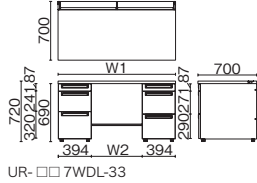

両袖机 (A-3段袖×D-3段袖)

※標準収納タイプは①⑦、多量収納タイプは①②

品名	外形寸法 (W1)	下駄空間 (W2)	品番	注文コード	カラー (天板/本体)	注文コード	カラー (天板/本体)	希望小売価格 (税抜)	注文コード	カラー (天板/本体)	注文コード	カラー (天板/本体)	希望小売価格 (税抜)
D700 多量収納タイプ	W1800	1006mm	UR-187WDL-33	779-812	W4/W4	779-814	T2/W4	¥194,500	772-682	LW/W4	699-355	LW/SBK	¥207,900
				779-813	WM/W4			772-683	PW/W4	699-356	PW/SBK		
	W1600	806mm	UR-167WDL-33	779-815	W4/W4	779-817	T2/W4	¥188,900	772-684	LW/W4	699-357	LW/SBK	¥201,200
				779-816	WM/W4			772-685	PW/W4	699-358	PW/SBK		
	W1500	706mm	UR-157WDL-33	779-818	W4/W4	779-820	T2/W4	¥186,000	772-686	LW/W4	699-359	LW/SBK	¥197,700
				779-819	WM/W4			772-687	PW/W4	699-360	PW/SBK		
	W1400	606mm	UR-147WDL-33	779-821	W4/W4	779-823	T2/W4	¥182,800	772-688	LW/W4	699-361	LW/SBK	¥194,100
				779-822	WM/W4			772-689	PW/W4	699-362	PW/SBK		
D600 標準収納タイプ	W1800	1006mm	UR-186WD-33	779-824	W4/W4	779-826	T2/W4	¥177,000	772-690	LW/W4	699-363	LW/SBK	¥190,200
				779-825	WM/W4			772-691	PW/W4	699-364	PW/SBK		
	W1600	806mm	UR-166WD-33	779-827	W4/W4	779-829	T2/W4	¥171,300	772-692	LW/W4	699-365	LW/SBK	¥185,900
				779-828	WM/W4			772-693	PW/W4	699-366	PW/SBK		
	W1500	706mm	UR-156WD-33	779-830	W4/W4	779-832	T2/W4	¥168,400	772-694	LW/W4	699-367	LW/SBK	¥182,200
				779-831	WM/W4			772-695	PW/W4	699-368	PW/SBK		
	W1400	606mm	UR-146WD-33	779-833	W4/W4	779-835	T2/W4	¥165,400	772-696	LW/W4	699-369	LW/SBK	¥178,600
				779-834	WM/W4			772-697	PW/W4	699-370	PW/SBK		

●天板：メラミン樹脂化粧板、天板芯材：パーティクルボード（天板厚 30mm） ●エッジ：ABS樹脂 ●本体：鋼板、焼付塗装 ●全段ラッチ付、オールロック機構、開閉表示付、シンメトリーキー*、内筒交換対応 ●（付属品）配線受け：W1400～1600 1、W1800 2、ペントレー 2、仕切板 SS 2、M 1、L 3

*シンメトリーキーとは、上下方向関係なく挿入・施解錠できる鍵のことです。