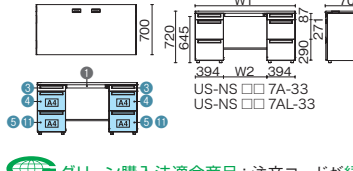

品名	外形寸法 (W1)	下股空間 (W2)	品番	注文コード	カラー (天板/本体)	希望小売価格 (税抜)
D700 標準収納 タイプ	W1600×D700×H720mm	806mm	US-NS167A-33	669-650 669-651	WS/W4 WM/W4	¥190,500
	W1500×D700×H720mm	706mm	US-NS157A-33	669-653 669-654	WS/W4 WM/W4	¥185,000
	W1400×D700×H720mm	606mm	US-NS147A-33	669-656 669-657	WS/W4 WM/W4	¥179,700
D700 多量収納 タイプ	W1600×D700×H720mm	806mm	US-NS167AL-33	669-659 669-660	WS/W4 WM/W4	¥203,700
	W1500×D700×H720mm	706mm	US-NS157AL-33	669-662 669-663	WS/W4 WM/W4	¥198,200
	W1400×D700×H720mm	606mm	US-NS147AL-33	669-665 669-666	WS/W4 WM/W4	¥192,900

●天板：メラミン樹脂化粧板、ポストフォーム加工 ●本体：鋼板、焼付塗装 ●フックアクションロック機構、全段ラッチ付、開閉表示付、シンメトリーキー、内筒交換対応 ●【付属品】配線受け：W1400～1600 1、ペントレー 2、仕切板 SS 2、L 4
※W1400～1600はセンタートレイ×1になります。

*シンメトリーキーとは、上下方向関係なく挿入・施錠できる鍵のことです。
※表示価格は希望小売価格(税抜)です。