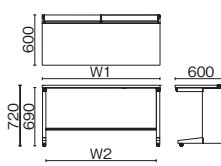

## 平机 L字脚

UR-147WH T2/W4

UR-147WH LW/SBK

UR-087~187WH

UR-086~186WH

品名	外形寸法 (W1)	下駄空間 (W2)	品番	注文コード	カラー (天板/本体)	注文コード	カラー (天板/本体)	希望小売価格 (税抜)	注文コード	カラー (天板/本体)	注文コード	カラー (天板/本体)	希望小売価格 (税抜)	
D700	W1800	1714mm	UR-187WH	779-656	W4/W4	779-658	T2/W4	¥92,000	772-578	LW/W4	699-251	LW/SBK	¥105,400	
	W1600	1514mm	UR-167WH	779-657	WM/W4	779-661	T2/W4	¥85,000	772-579	PW/W4	699-252	PW/SBK	¥97,300	
	W1500	1414mm	UR-157WH	779-659	W4/W4	779-664	T2/W4	¥81,800	772-580	LW/W4	699-253	LW/SBK	¥93,500	
	W1400	1314mm	UR-147WH	779-660	WM/W4	779-667	T2/W4	¥78,900	772-581	PW/W4	699-254	PW/SBK	¥90,200	
	W1200	1114mm	UR-127WH	779-662	W4/W4	779-670	T2/W4	¥69,400	772-582	LW/W4	699-255	LW/SBK	¥80,000	
	W1100	1014mm	UR-117WH	779-663	WM/W4	779-673	T2/W4	¥68,500	772-583	PW/W4	699-256	PW/SBK	¥78,900	
	W1000	914mm	UR-107WH	779-665	W4/W4	779-676	T2/W4	¥66,900	772-584	LW/W4	699-257	LW/SBK	¥77,000	
	W800	714mm	UR-087WH	779-666	WM/W4	779-679	T2/W4	¥64,700	772-585	PW/W4	699-258	PW/SBK	¥73,900	
	D600	W1800	1714mm	UR-186WH	779-668	W4/W4	779-682	T2/W4	¥89,100	772-586	LW/W4	699-259	LW/SBK	¥105,200
		W1600	1514mm	UR-166WH	779-669	WM/W4	779-685	T2/W4	¥82,000	772-587	PW/W4	699-260	PW/SBK	¥96,600
W1500		1414mm	UR-156WH	779-683	W4/W4	779-688	T2/W4	¥78,800	772-588	LW/W4	699-261	LW/SBK	¥92,600	
W1400		1314mm	UR-146WH	779-684	WM/W4	779-691	T2/W4	¥76,100	772-589	PW/W4	699-262	PW/SBK	¥89,300	
W1200		1114mm	UR-126WH	779-686	W4/W4	779-694	T2/W4	¥66,500	772-590	LW/W4	699-263	LW/SBK	¥79,100	
W1100		1014mm	UR-116WH	779-687	WM/W4	779-697	T2/W4	¥65,300	772-591	PW/W4	699-264	PW/SBK	¥77,300	
W1000		914mm	UR-106WH	779-688	W4/W4	779-700	T2/W4	¥63,900	772-592	LW/W4	699-265	LW/SBK	¥75,500	
W800		714mm	UR-086WH	779-689	WM/W4	779-703	T2/W4	¥61,600	772-593	PW/W4	699-266	PW/SBK	¥72,400	