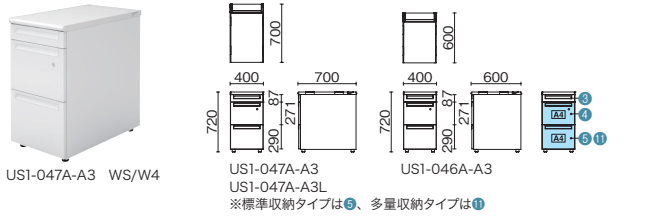

脇机 (A-3段袖)

品名	外形寸法	品番	注文コード	カラー (天板/本体)	希望小売価格 (税抜)
D700 標準収納タイプ	W400×D700 ×H720mm	US1-047A-A3	779-457	WS/W4	¥85,100
				WM/W4	
				T2/W4	
D700 多量収納タイプ	W400×D700 ×H720mm	US1-047A-A3L	779-460	WS/W4	¥91,400
				WM/W4	
				T2/W4	
D600 標準収納タイプ	W400×D600 ×H720mm	US1-046A-A3	779-463	WS/W4	¥84,000
				WM/W4	
				T2/W4	

●天板：メラミン樹脂化粧板、ポストフォーム加工 ●本体：鋼板、焼付塗装 ●全段ラッチ付、オールロック機構、開閉表示付、シンメトリーキー*、内筒交換対応 ●【付属品】 ペントレー 1、仕切板 SS 1・L 2