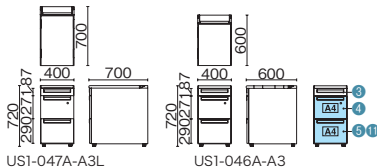

脇机 (A-3段袖)

US1-047A-A3L US1-046A-A3

※標準収納タイプは⑥、多量収納タイプは①

品名	外形寸法	品番	注文コード	カラー (天板/本体)	希望小売価格 (税抜)
D700 多量収納 タイプ	W400×D700 ×H720mm	US1- 047A-A3L	779-460 WS/W4	☐ WS/W4	¥91,400
			779-461 WM/W4	☐ WM/W4	
			779-462 T2/W4	☐ T2/W4	
D600 標準収納 タイプ	W400×D600 ×H720mm	US1- 046A-A3	779-463 WS/W4	☐ WS/W4	¥84,000
			779-464 WM/W4	☐ WM/W4	
			779-465 T2/W4	☐ T2/W4	

●天板：メラミン樹脂化粧板、ポストフォーム加工 ●本体：鋼板、焼付塗装 ●全段ラッチ付、オールロック機構、開閉表示付、シンメトリーキー[*]、内筒交換対応 ●〔付属品〕ペントレー 1、仕切板 SS 1・L 2