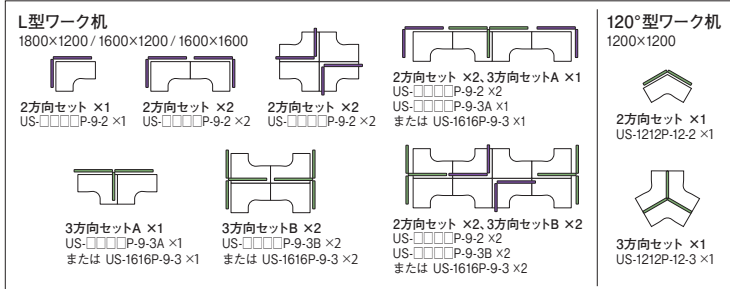

●本体フレーム:アルミ ホワイト(W4)、ブラック(SBK) ●パネル芯材:パーチクルボード、ペーパーハニカムコア再生紙  
●取付金具:銅板 ●厚み:25mm ●パネル本体:H325(天板面からの高さH400mm) ●連結パーツ1個付属 ●クロスタイプ:ピンナップ使用可能 ●スチールタイプ:マグネット使用可能

※L型ワーク机1600×1600は、2方向セット・3方向セットともパネルの長さが共通になります。  
※L型ワーク机・120°型ワーク机には、ストレート単体デスクトップパネルは取付できません。  
※L型ワーク机・120°型ワーク機のデスクトップパネルの取付位置は、天板端部からパネル厚さの半分(12.5mm)出る仕様となります。