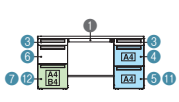

両袖机 (A-3段袖×D-3段袖)

US-NS147D-33 WM/W4

US-NS □□□ D-33  
US-NS □□□ 7DL-33

※標準収納タイプは⑤⑦、  
多量収納タイプは⑩⑫

品名	外形寸法(W1)	下肢空間(W2)	品番	注文コード	カラー(天板/本体)	希望小売価格(税別)
D700 標準収納タイプ	W1600×D700×H720mm	806mm	US-NS167D-33	669-677	WS/W4	¥185,100
	W1500×D700×H720mm	706mm	US-NS157D-33	669-678	WM/W4	¥179,600
	W1400×D700×H720mm	606mm	US-NS147D-33	669-680	WS/W4	¥174,300
D700 多量収納タイプ	W1600×D700×H720mm	806mm	US-NS167DL-33	669-681	WM/W4	¥198,300
	W1500×D700×H720mm	706mm	US-NS157DL-33	669-683	WS/W4	¥192,800
	W1400×D700×H720mm	606mm	US-NS147DL-33	669-684	WM/W4	¥187,500