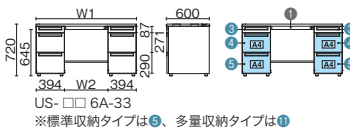

両袖机 (A-3段袖×A-3段袖)

US-147A-33 T2/W4

US-□□ 7A-33 US-□□ 7AL-33

US-□□ 6A-33  
※標準収納タイプは⑤、多量収納タイプは①

品名	外形寸法 (W1)	下駄空間 (W2)	品番	注文コード	カラー (天板/本体)	注文コード	カラー (天板/本体)	希望小売価格 (税抜)
D700 標準収納タイプ	W1600×D700×H720mm	806mm	US-167A-33	775-650 WS/W4	775-652 T2/W4	775-651 WM/W4		¥201,900
	W1500×D700×H720mm	706mm	US-157A-33	775-653 WS/W4	775-655 T2/W4	775-654 WM/W4		¥195,700
	W1400×D700×H720mm	606mm	US-147A-33	775-656 WS/W4	775-658 T2/W4	775-657 WM/W4		¥189,600
D700 多量収納タイプ	W1600×D700×H720mm	806mm	US-167AL-33	775-659 WS/W4	775-661 T2/W4	775-660 WM/W4		¥215,100
	W1500×D700×H720mm	706mm	US-157AL-33	775-662 WS/W4	775-664 T2/W4	775-663 WM/W4		¥208,900
	W1400×D700×H720mm	606mm	US-147AL-33	775-665 WS/W4	775-667 T2/W4	775-666 WM/W4		¥202,800
D600 標準収納タイプ	W1600×D600×H720mm	806mm	US-166A-33	775-668 WS/W4	775-670 T2/W4	775-669 WM/W4		¥199,700
	W1500×D600×H720mm	706mm	US-156A-33	775-671 WS/W4	775-673 T2/W4	775-672 WM/W4		¥194,000
	W1400×D600×H720mm	606mm	US-146A-33	775-674 WS/W4	775-676 T2/W4	775-675 WM/W4		¥188,000