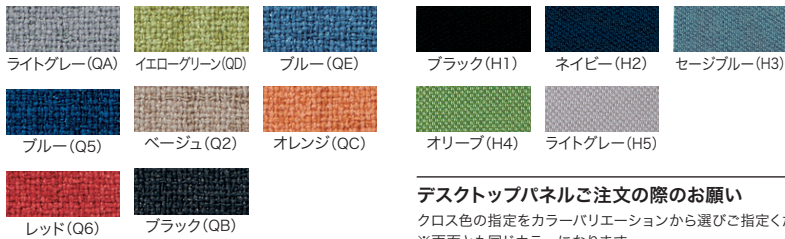

Color/クロスパネル

光触媒クロス (再生ポリエステル) 光触媒

バイオPETクロス (再生ポリエステル) ※バイオマス由来のPET系50%含む