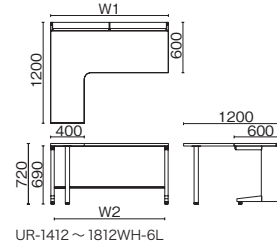

L型平机

品名	外形寸法 (W1)	下駄空間 (W2)	品番	注文コード	カラー (天板/本体)	注文コード	カラー (天板/本体)	希望小売価格 (税抜)	注文コード	カラー (天板/本体)	注文コード	カラー (天板/本体)	希望小売価格 (税抜)	
D700 左用	W1800	1714mm	UR-1812WH-7L	779-836	W4/W4	779-838	T2/W4	¥124,200	772-698	LW/W4	699-371	LW/SBK	¥146,300	
				779-837	WM/W4			772-699	PW/W4	699-372	PW/SBK			
	W1600	1514mm	UR-1612WH-7L	779-839	W4/W4	779-841	T2/W4	¥117,700	772-700	LW/W4	699-373	LW/SBK	¥138,800	
				779-840	WM/W4			772-701	PW/W4	699-374	PW/SBK			
	W1400	1314mm	UR-1412WH-7L	779-842	W4/W4	779-844	T2/W4	¥111,800	772-702	LW/W4	699-375	LW/SBK	¥132,000	
				779-843	WM/W4			772-703	PW/W4	699-376	PW/SBK			
	右用	W1800	1714mm	UR-1812WH-7R	779-845	W4/W4	779-847	T2/W4	¥124,200	772-704	LW/W4	699-377	LW/SBK	¥146,300
					779-846	WM/W4			772-705	PW/W4	699-378	PW/SBK		
		W1600	1514mm	UR-1612WH-7R	779-848	W4/W4	779-850	T2/W4	¥117,700	772-706	LW/W4	699-379	LW/SBK	¥138,800
					779-849	WM/W4			772-707	PW/W4	699-380	PW/SBK		
		W1400	1314mm	UR-1412WH-7R	779-851	W4/W4	779-853	T2/W4	¥111,800	772-708	LW/W4	699-381	LW/SBK	¥132,000
					779-852	WM/W4			772-709	PW/W4	699-382	PW/SBK		
D600 左用	W1800	1714mm	UR-1812WH-6L	779-854	W4/W4	779-856	T2/W4	¥121,100	772-710	LW/W4	699-383	LW/SBK	¥142,200	
				779-855	WM/W4			772-711	PW/W4	699-384	PW/SBK			
	W1600	1514mm	UR-1612WH-6L	779-857	W4/W4	779-859	T2/W4	¥114,800	772-712	LW/W4	699-385	LW/SBK	¥135,000	
				779-858	WM/W4			772-713	PW/W4	699-386	PW/SBK			
	W1400	1314mm	UR-1412WH-6L	779-860	W4/W4	779-862	T2/W4	¥109,000	772-714	LW/W4	699-387	LW/SBK	¥128,200	
				779-861	WM/W4			772-715	PW/W4	699-388	PW/SBK			
	右用	W1800	1714mm	UR-1812WH-6R	779-863	W4/W4	779-865	T2/W4	¥121,100	772-716	LW/W4	699-389	LW/SBK	¥142,200
					779-864	WM/W4			772-717	PW/W4	699-390	PW/SBK		
		W1600	1514mm	UR-1612WH-6R	779-866	W4/W4	779-868	T2/W4	¥114,800	772-718	LW/W4	699-391	LW/SBK	¥135,000
					779-867	WM/W4			772-719	PW/W4	699-392	PW/SBK		
		W1400	1314mm	UR-1412WH-6R	779-869	W4/W4	779-871	T2/W4	¥109,000	772-720	LW/W4	699-393	LW/SBK	¥128,200
					779-870	WM/W4			772-721	PW/W4	699-394	PW/SBK		

●天板：メラミン樹脂化粧板、天板芯材：パーティクルボード（天板厚 30mm） ●エッジ：ABS樹脂 ●本体：鋼板、焼付塗装 ●（付属品）配線受け：W1400～1800 2

スタンダード
デスク

デスク周辺
用品