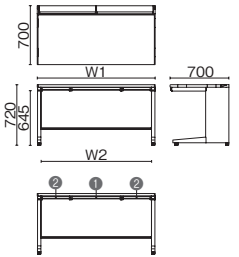

## 平机 L字脚 センタートレー付

UR-147H WS/W4

UR-148 ~ 168H

UR-147 ~ 167H

UR-146 ~ 166H

品名	外形寸法 (W1)	下駄空間 (W2)	品番	注文コード	カラー (天板/本体)	注文コード	カラー (天板/本体)	希望小売価格 (税抜)
<b>D800</b>	W1800×D800×H720mm	1714mm	UR-188H	775-722	WS/W4	775-724	T2/W4	¥130,500
				775-723	WM/W4			
	W1600×D800×H720mm	1514mm	UR-168H	775-725	WS/W4	775-727	T2/W4	¥117,300
				775-726	WM/W4			
	W1500×D800×H720mm	1414mm	UR-158H	775-728	WS/W4	775-730	T2/W4	¥110,900
				775-729	WM/W4			
	W1400×D800×H720mm	1314mm	UR-148H	775-731	WS/W4	775-733	T2/W4	¥106,700
				775-732	WM/W4			
	W1200×D800×H720mm	1114mm	UR-128H	775-734	WS/W4	775-736	T2/W4	¥90,500
				775-735	WM/W4			
W1100×D800×H720mm	1014mm	UR-118H	775-737	WS/W4	775-739	T2/W4	¥87,200	
			775-738	WM/W4				
W1000×D800×H720mm	914mm	UR-108H	775-740	WS/W4	775-742	T2/W4	¥84,900	
			775-741	WM/W4				
W800×D800×H720mm	714mm	UR-088H	775-743	WS/W4	775-745	T2/W4	¥76,400	
			775-744	WM/W4				
W600×D800×H720mm	514mm	UR-068H	775-746	WS/W4	775-748	T2/W4	¥73,900	
			775-747	WM/W4				
<b>D700</b>	W1800×D700×H720mm	1714mm	UR-187H	775-749	WS/W4	775-751	T2/W4	¥120,100
				775-750	WM/W4			
	W1600×D700×H720mm	1514mm	UR-167H	775-752	WS/W4	775-754	T2/W4	¥107,500
				775-753	WM/W4			
	W1500×D700×H720mm	1414mm	UR-157H	775-755	WS/W4	775-757	T2/W4	¥101,000
				775-756	WM/W4			
	W1400×D700×H720mm	1314mm	UR-147H	775-758	WS/W4	775-760	T2/W4	¥96,800
				775-759	WM/W4			
	W1200×D700×H720mm	1114mm	UR-127H	775-761	WS/W4	775-763	T2/W4	¥81,300
				775-762	WM/W4			
W1100×D700×H720mm	1014mm	UR-117H	775-764	WS/W4	775-766	T2/W4	¥79,400	
			775-765	WM/W4				
W1000×D700×H720mm	914mm	UR-107H	775-767	WS/W4	775-769	T2/W4	¥77,800	
			775-768	WM/W4				
W800×D700×H720mm	714mm	UR-087H	775-770	WS/W4	775-772	T2/W4	¥68,400	
			775-771	WM/W4				
W600×D700×H720mm	514mm	UR-067H	775-773	WS/W4	775-775	T2/W4	¥66,000	
			775-774	WM/W4				
<b>D600</b>	W1800×D600×H720mm	1714mm	UR-186H	775-776	WS/W4	775-778	T2/W4	¥118,300
				775-777	WM/W4			
	W1600×D600×H720mm	1514mm	UR-166H	775-779	WS/W4	775-781	T2/W4	¥105,900
				775-780	WM/W4			
	W1500×D600×H720mm	1414mm	UR-156H	775-782	WS/W4	775-784	T2/W4	¥99,800
				775-783	WM/W4			
	W1400×D600×H720mm	1314mm	UR-146H	775-785	WS/W4	775-787	T2/W4	¥95,800
				775-786	WM/W4			
	W1200×D600×H720mm	1114mm	UR-126H	775-788	WS/W4	775-790	T2/W4	¥80,300
				775-789	WM/W4			
W1100×D600×H720mm	1014mm	UR-116H	775-791	WS/W4	775-793	T2/W4	¥78,400	
			775-792	WM/W4				
W1000×D600×H720mm	914mm	UR-106H	775-794	WS/W4	775-796	T2/W4	¥77,000	
			775-795	WM/W4				
W800×D600×H720mm	714mm	UR-086H	775-797	WS/W4	775-799	T2/W4	¥67,800	
			775-798	WM/W4				
W600×D600×H720mm	514mm	UR-066H	775-800	WS/W4	775-802	T2/W4	¥65,400	
			775-801	WM/W4				