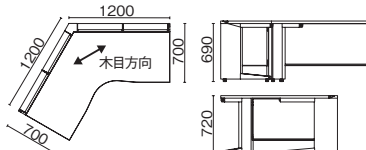

UR-127W-12

品名	外形寸法	品番	注文コード	カラー (天板/本体)	希望小売価格 (税抜)	注文コード	カラー (天板/本体)	注文コード	カラー (天板/本体)	希望小売価格 (税抜)
D700	W1200×D1200	UR-127W-12	779-959	W4/W4	¥182,700	772-778	LW/W4	699-451	LW/SBK	¥217,000
			779-960	WM/W4		772-779	PW/W4		PW/SBK	
			779-961	T2/W4		699-452	PW/SBK			

●天板：メラミン樹脂化粧板、天板芯材：パーティクルボード（天板厚 30mm） ●エッジ：ABS 樹脂 ●本体：鋼板、焼付塗装 ●（付属品）配線受け：4