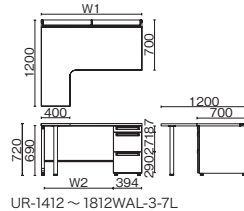

UR-1412~1812WAL-3-7L