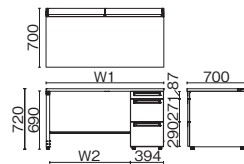

UR-107~187WAL-3