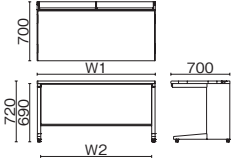

UR-067 ~ 247HN