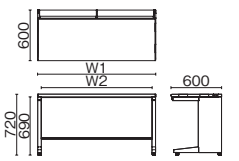

UR-066 ~ 246HN

スタンダード
デスク

デスク周辺
用品