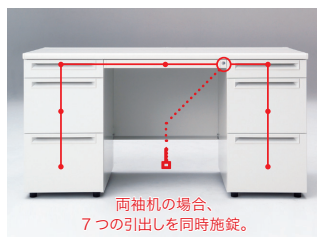

Point 1 安心のワンアクションロックシステム

トレーから袖キャビネットまで、すべての引出しを同時施錠。複数の鍵の管理や煩わしい操作が不要です。