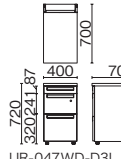

UR-047WD-D3L