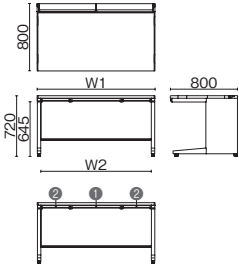

## 平机 L字脚 センタートレー付

UR-147H WS/W4

UR-148 ~ 168H

UR-147 ~ 167H

UR-146 ~ 166H

品名	外形寸法 (W1)	下駄空間 (W2)	品番	注文コード	カラー (天板/本体)	注文コード	カラー (天板/本体)	希望小売価格 (税抜)
<b>D800</b>	W1800×D800×H720mm	1714mm	UR-188H	775-722	WS/W4	775-724	T2/W4	¥130,500
				775-723	WM/W4			
	W1600×D800×H720mm	1514mm	UR-168H	775-725	WS/W4	775-727	T2/W4	¥117,300
				775-726	WM/W4			
	W1500×D800×H720mm	1414mm	UR-158H	775-728	WS/W4	775-730	T2/W4	¥110,900
				775-729	WM/W4			
	W1400×D800×H720mm	1314mm	UR-148H	775-731	WS/W4	775-733	T2/W4	¥106,700
				775-732	WM/W4			
	W1200×D800×H720mm	1114mm	UR-128H	775-734	WS/W4	775-736	T2/W4	¥90,500
				775-735	WM/W4			
W1100×D800×H720mm	1014mm	UR-118H	775-737	WS/W4	775-739	T2/W4	¥87,200	
			775-738	WM/W4				
W1000×D800×H720mm	914mm	UR-108H	775-740	WS/W4	775-742	T2/W4	¥84,900	
			775-741	WM/W4				
W800×D800×H720mm	714mm	UR-088H	775-743	WS/W4	775-745	T2/W4	¥76,400	
			775-744	WM/W4				
W600×D800×H720mm	514mm	UR-068H	775-746	WS/W4	775-748	T2/W4	¥73,900	
			775-747	WM/W4				
<b>D700</b>	W1800×D700×H720mm	1714mm	UR-187H	775-749	WS/W4	775-751	T2/W4	¥120,100
				775-750	WM/W4			
	W1600×D700×H720mm	1514mm	UR-167H	775-752	WS/W4	775-754	T2/W4	¥107,500
				775-753	WM/W4			
	W1500×D700×H720mm	1414mm	UR-157H	775-755	WS/W4	775-757	T2/W4	¥101,000
				775-756	WM/W4			
	W1400×D700×H720mm	1314mm	UR-147H	775-758	WS/W4	775-760	T2/W4	¥96,800
				775-759	WM/W4			
	W1200×D700×H720mm	1114mm	UR-127H	775-761	WS/W4	775-763	T2/W4	¥81,300
				775-762	WM/W4			
W1100×D700×H720mm	1014mm	UR-117H	775-764	WS/W4	775-766	T2/W4	¥79,400	
			775-765	WM/W4				
W1000×D700×H720mm	914mm	UR-107H	775-767	WS/W4	775-769	T2/W4	¥77,800	
			775-768	WM/W4				
W800×D700×H720mm	714mm	UR-087H	775-770	WS/W4	775-772	T2/W4	¥68,400	
			775-771	WM/W4				
W600×D700×H720mm	514mm	UR-067H	775-773	WS/W4	775-775	T2/W4	¥66,000	
			775-774	WM/W4				
<b>D600</b>	W1800×D600×H720mm	1714mm	UR-186H	775-776	WS/W4	775-778	T2/W4	¥118,300
				775-777	WM/W4			
	W1600×D600×H720mm	1514mm	UR-166H	775-779	WS/W4	775-781	T2/W4	¥105,900
				775-780	WM/W4			
	W1500×D600×H720mm	1414mm	UR-156H	775-782	WS/W4	775-784	T2/W4	¥99,800
				775-783	WM/W4			
	W1400×D600×H720mm	1314mm	UR-146H	775-785	WS/W4	775-787	T2/W4	¥95,800
				775-786	WM/W4			
	W1200×D600×H720mm	1114mm	UR-126H	775-788	WS/W4	775-790	T2/W4	¥80,300
				775-789	WM/W4			
W1100×D600×H720mm	1014mm	UR-116H	775-791	WS/W4	775-793	T2/W4	¥78,400	
			775-792	WM/W4				
W1000×D600×H720mm	914mm	UR-106H	775-794	WS/W4	775-796	T2/W4	¥77,000	
			775-795	WM/W4				
W800×D600×H720mm	714mm	UR-086H	775-797	WS/W4	775-799	T2/W4	¥67,800	
			775-798	WM/W4				
W600×D600×H720mm	514mm	UR-066H	775-800	WS/W4	775-802	T2/W4	¥65,400	
			775-801	WM/W4				