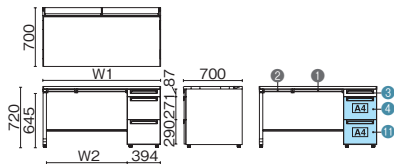

UR-107 ~ 187AL-3