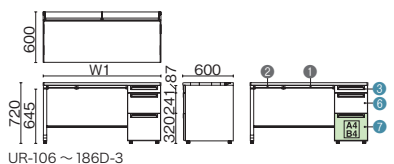

UR-106 ~ 186D-3

品名	外形寸法 (W1)	下駄空間 (W2)	品番	注文コード	カラー (天板/本体)	注文コード	カラー (天板/本体)	希望小売価格 (税抜)	
D700 多量収納タイプ	W1800×D700×H720mm	1360mm	UR-187DL-3	779-566 WS/W4 779-567 WM/W4	☐ WS/W4 ☐ WM/W4	779-568	T2/W4	¥158,500	
	W1600×D700×H720mm	1160mm	UR-167DL-3	779-569 WS/W4 779-570 WM/W4	☐ WS/W4 ☐ WM/W4	779-571	T2/W4	¥147,200	
	W1500×D700×H720mm	1060mm	UR-157DL-3	779-572 WS/W4 779-573 WM/W4	☐ WS/W4 ☐ WM/W4	779-574	T2/W4	¥141,100	
	W1400×D700×H720mm	960mm	UR-147DL-3	779-575 WS/W4 779-576 WM/W4	☐ WS/W4 ☐ WM/W4	779-577	T2/W4	¥135,500	
	W1200×D700×H720mm	760mm	UR-127DL-3	779-578 WS/W4 779-579 WM/W4	☐ WS/W4 ☐ WM/W4	779-580	T2/W4	¥123,300	
	W1100×D700×H720mm	660mm	UR-117DL-3	779-581 WS/W4 779-582 WM/W4	☐ WS/W4 ☐ WM/W4	779-583	T2/W4	¥121,500	
	W1000×D700×H720mm	560mm	UR-107DL-3	779-584 WS/W4 779-585 WM/W4	☐ WS/W4 ☐ WM/W4	779-586	T2/W4	¥119,800	
	D600 標準収納タイプ	W1800×D600×H720mm	1360mm	UR-186D-3	779-587 WS/W4 779-588 WM/W4	☐ WS/W4 ☐ WM/W4	779-589	T2/W4	¥149,400
		W1600×D600×H720mm	1160mm	UR-166D-3	779-590 WS/W4 779-591 WM/W4	☐ WS/W4 ☐ WM/W4	779-592	T2/W4	¥138,300
		W1500×D600×H720mm	1060mm	UR-156D-3	779-593 WS/W4 779-594 WM/W4	☐ WS/W4 ☐ WM/W4	779-595	T2/W4	¥132,600
W1400×D600×H720mm		960mm	UR-146D-3	779-596 WS/W4 779-597 WM/W4	☐ WS/W4 ☐ WM/W4	779-598	T2/W4	¥127,200	
W1200×D600×H720mm		760mm	UR-126D-3	779-599 WS/W4 779-600 WM/W4	☐ WS/W4 ☐ WM/W4	779-601	T2/W4	¥115,000	
W1100×D600×H720mm		660mm	UR-116D-3	779-602 WS/W4 779-603 WM/W4	☐ WS/W4 ☐ WM/W4	779-604	T2/W4	¥113,200	
W1000×D600×H720mm		560mm	UR-106D-3	779-605 WS/W4 779-606 WM/W4	☐ WS/W4 ☐ WM/W4	779-607	T2/W4	¥111,700	

●天板：メラミン樹脂化粧板、ポストフォーム加工 ●本体：鋼板、焼付塗装 ●トレー・引出し全段ラッチ付、オールロック機構、開閉表示付、シンメトリーキー、内筒交換対応 ●（付属品）配線受け：W1000～1200 1、W1400～1800 2、ペントレー 1、仕切板 SS・M・L 各 1
※W1000～1200は、センタートレー×1になります。
※W1400～1600は、センタートレー×1、サイドトレイ×1になります。
※W1800は、センタートレー×2、サイドトレイ×1になります。