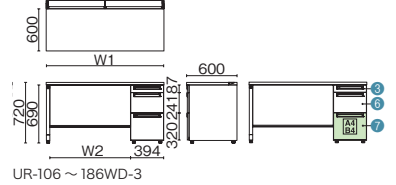

US-W⁺ ユーエスダブルユー **ホワイトタイプ** **ブラックタイプ** **H720**

片袖机 (D-3段袖)

UR-106~186WD-3

品名	外形寸法 (W1)	下肢空間 (W2)	品番	注文コード	カラー (天板/本体)	注文コード	カラー (天板/本体)	希望小売価格 (税抜)	注文コード	カラー (天板/本体)	注文コード	カラー (天板/本体)	希望小売価格 (税抜)
D700 多量収納タイプ	W1800	1360mm	UR-187WDL-3	779-746 779-747	W4/W4 WM/W4	779-748	T2/W4	¥138,200	772-638 772-639	LW/W4 PW/W4	699-311 699-312	LW/SBK PW/SBK	¥151,600
	W1600	1160mm	UR-167WDL-3	779-749 779-750	W4/W4 WM/W4	779-751	T2/W4	¥132,500	772-640 772-641	LW/W4 PW/W4	699-315 699-314	LW/SBK PW/SBK	¥144,800
	W1500	1060mm	UR-157WDL-3	779-752 779-753	W4/W4 WM/W4	779-754	T2/W4	¥129,700	772-642 772-643	LW/W4 PW/W4	699-315 699-316	LW/SBK PW/SBK	¥141,400
	W1400	960mm	UR-147WDL-3	779-755 779-756	W4/W4 WM/W4	779-757	T2/W4	¥125,400	772-644 772-645	LW/W4 PW/W4	699-317 699-318	LW/SBK PW/SBK	¥136,700
	W1200	760mm	UR-127WDL-3	779-758 779-759	W4/W4 WM/W4	779-760	T2/W4	¥119,200	772-646 772-647	LW/W4 PW/W4	699-319 699-320	LW/SBK PW/SBK	¥129,800
	W1100	660mm	UR-117WDL-3	779-761 779-762	W4/W4 WM/W4	779-763	T2/W4	¥118,400	772-648 772-649	LW/W4 PW/W4	699-321 699-322	LW/SBK PW/SBK	¥128,800
	W1000	560mm	UR-107WDL-3	779-764 779-765	W4/W4 WM/W4	779-766	T2/W4	¥116,700	772-650 772-651	LW/W4 PW/W4	699-323 699-324	LW/SBK PW/SBK	¥126,800
D600 標準収納タイプ	W1800	1360mm	UR-186WD-3	779-767 779-768	W4/W4 WM/W4	779-769	T2/W4	¥127,800	772-652 772-653	LW/W4 PW/W4	699-325 699-326	LW/SBK PW/SBK	¥141,000
	W1600	1160mm	UR-166WD-3	779-770 779-771	W4/W4 WM/W4	779-772	T2/W4	¥122,000	772-654 772-655	LW/W4 PW/W4	699-327 699-328	LW/SBK PW/SBK	¥136,600
	W1500	1060mm	UR-156WD-3	779-773 779-774	W4/W4 WM/W4	779-775	T2/W4	¥119,200	772-656 772-657	LW/W4 PW/W4	699-329 699-330	LW/SBK PW/SBK	¥133,000
	W1400	960mm	UR-146WD-3	779-776 779-777	W4/W4 WM/W4	779-778	T2/W4	¥115,100	772-658 772-659	LW/W4 PW/W4	699-331 699-332	LW/SBK PW/SBK	¥128,300
	W1200	760mm	UR-126WD-3	779-779 779-780	W4/W4 WM/W4	779-781	T2/W4	¥108,800	772-660 772-661	LW/W4 PW/W4	699-333 699-334	LW/SBK PW/SBK	¥121,400
	W1100	660mm	UR-116WD-3	779-782 779-783	W4/W4 WM/W4	779-784	T2/W4	¥107,700	772-662 772-663	LW/W4 PW/W4	699-335 699-336	LW/SBK PW/SBK	¥119,700
	W1000	560mm	UR-106WD-3	779-785 779-786	W4/W4 WM/W4	779-787	T2/W4	¥106,200	772-664 772-665	LW/W4 PW/W4	699-337 699-338	LW/SBK PW/SBK	¥117,800

●天板:メラミン樹脂化粧板、天板芯材:パーティクルボード(天板厚30mm) ●エッジ:ABS樹脂 ●本体:鋼板、焼付塗装 ●全段ラッチ付、オールロック機構、開閉表示付、シンメトリーキー*、内筒交換対応 ●(付属品)配線受け:W1000~1200 1、W1400~1800 2、ベントレー 1、仕切板 SS・M・L 各 1