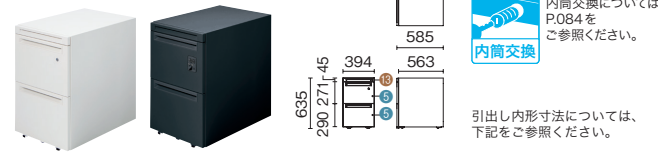

A4・2段ペントレー引出し付キャビネット

シリンダー錠タイプ ダイアル錠タイプ

タイプ	外形寸法	品番	注文コード	カラー	希望小売価格(税抜)
シリンダー錠タイプ	W394×D585×H635mm	GE-NP046SC-3C	690-694	W4	¥98,500
			690-698	SBK	
ダイアル錠タイプ	W394×D585×H635mm	GE-NP046SC-3D	690-696	W4	¥108,500
			690-699	SBK	

[共通仕様] ●本体：鋼板、樹脂焼付塗装 ●鏡板：鋼板、樹脂焼付塗装 ●引出し上段はキャッチ仕様、中・下段ラッチ付、オールロック機構、開閉表示付、シンメトリーキー(シリンダー錠タイプのみ)、内筒交換対応(シリンダー錠タイプのみ)、下段転倒防止キャスター付 ●【付属品】ペントレー x1、仕切板L2 ●ディスクキャスター(低床キャスター)仕様(前輪ストッパー付)
※ダイアル錠タイプは固定方式と自由変換方式の2つの確認番号設定が可能です。※ハンガーフレームは取付できますがハンガーレールは取付できません。