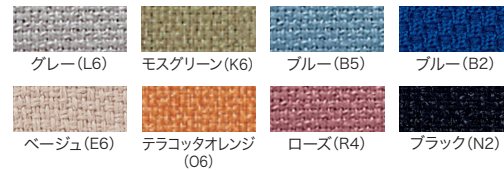

PET再生クロス (再生ポリエステル)