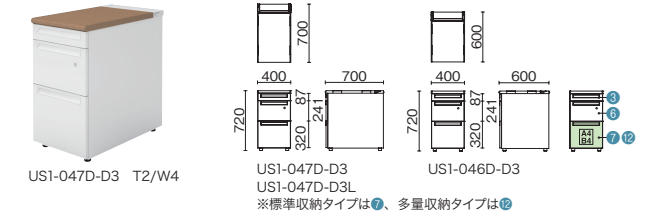

脇机 (D-3段袖)

品名	外形寸法	品番	注文コード	カラー (天板/本体)	希望小売価格 (税抜)
D700 標準収納タイプ	W400×D700 ×H720mm	US1-047D-D3	779-466	WS/W4	¥79,700
				WM/W4	
				T2/W4	
D700 多量収納タイプ	W400×D700 ×H720mm	US1-047D-D3L	779-469	WS/W4	¥86,100
				WM/W4	
				T2/W4	
D600 標準収納タイプ	W400×D600 ×H720mm	US1-046D-D3	779-472	WS/W4	¥78,300
				WM/W4	
				T2/W4	

●天板：メラミン樹脂化粧板、ポストフォーム加工 ●本体：鋼板、焼付塗装 ●全段ラッチ付、オールロック機構、開閉表示付、シンメトリーキー*、内筒交換対応 ●【付属品】 ペントレー 1、仕切板 SS・M・L 各 1

デスクアクセサリ

デスクトップパネル

※US-2には取付できません。 ※光触媒クロスとバイオPETクロスは、品番・注文コードが共通です。

品名	適合機種	品番	注文コード	希望小売価格 (税抜)	品名	適合機種	品番	注文コード	希望小売価格 (税抜)	品名	適合機種	品番	注文コード	希望小売価格 (税抜)
光触媒クロス・バイオPETクロス	W1800	US-184P-Q	668-061	¥59,600	PET再生クロス	W1800	US-184P-R	668-069	¥54,400	スチール	W1800	US-184P-S	689-896	¥53,300
		US-164P-Q	668-062	¥56,800			US-164P-R	668-070	¥51,600			US-164P-S	689-897	¥50,500
		US-154P-Q	668-063	¥55,400			US-154P-R	668-071	¥50,300			US-154P-S	689-898	¥49,200
		US-144P-Q	668-064	¥51,700			US-144P-R	668-072	¥47,100			US-144P-S	689-899	¥46,000
		US-124P-Q	668-065	¥49,400			US-124P-R	668-073	¥44,900			US-124P-S	689-900	¥43,900
		US-114P-Q	668-066	¥48,400			US-114P-R	668-074	¥43,800			US-114P-S	689-901	¥42,900
		US-104P-Q	668-067	¥46,700			US-104P-R	668-075	¥42,400			US-104P-S	689-902	¥41,400
US-044P-Q	668-068	¥40,200	US-044P-R	668-076	¥36,600	US-044P-S	689-906	¥35,600						

●本体フレーム：アルミ ホワイト (W4) ●パネル芯材：パーチクルボード、ペーパーハニカムコア再生紙 ●取付金具：鋼板 ●厚み：25mm ●パネル本体 H325mm (天板面からの高さ H400mm) ●連結パーツ 1 個付属 ●クロスタイプ：ピンナップ使用可能 ●スチールタイプ：マグネット使用可能

LINK デスクトップパネルに取り付け可能なアクリル製のアップースクリーンも用意しています。 P.129 をご参照ください。

サイドデスクトップパネル

※US-Wには取付できません。 ※光触媒クロスとバイオPETクロスは、品番・注文コードが共通です。

品名	適合機種 (Wサイズ)	品番	注文コード	希望小売価格 (税抜)
光触媒クロス・バイオPETクロス	D700用 (W650)	US-074SP-Q	668-422	¥44,100
	D600用 (W550)	US-064SP-Q	668-424	¥43,000
PET再生クロス	D700用 (W650)	US-074SP-R	668-423	¥40,100
	D600用 (W550)	US-064SP-R	668-425	¥39,100

●本体フレーム：アルミ ホワイト (W4) ●パネル芯材：パーチクルボード、ペーパーハニカムコア再生紙 ●取付金具：鋼板 ●厚み：25mm ●パネル本体 H400mm (天板面からの高さ) ●取付金具付 ●ピンナップ使用可能 ※サイドデスクトップパネルをご使用の場合は、必ずデスクトップパネル (フロントパネル) とあわせてお使いください。

LINK デスクトップパネルに取り付け可能なアクリル製のアップースクリーンも用意しています。 P.129 をご参照ください。

デスクトップパネル アンダーカバー

適合機種	品番	注文コード	希望小売価格 (税抜)
W1800	US-18UC	668-426	¥5,500
W1600	US-16UC	668-427	¥5,300
W1500	US-15UC	668-428	¥5,000
W1400	US-14UC	668-429	¥4,900
W1200	US-12UC	668-430	¥4,400
W1100	US-11UC	668-431	¥4,300
W1000	US-10UC	668-432	¥4,200
W400	US-04UC	668-433	¥2,700

●本体カラー：W4 ●PP樹脂 ※W1000 以上は 2 分割になります。