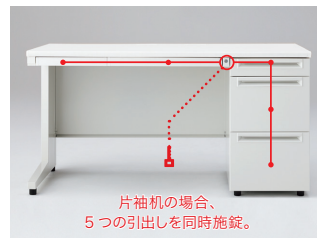

Point 1 安心のワンアクションロックシステム

トレーから袖キャビネットまで、すべての引出しを同時施錠。複数の鍵の管理や煩わしい操作が不要です。