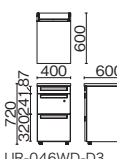

## 脇机 (D-3段袖)

UR-047WD-D3L T2/W4

UR-047WD-D3L PW/SBK

UR-047WD-D3L

UR-046WD-D3

※標準収納タイプは⑦、多量収納タイプは⑩

品名	外形寸法	品番	注文コード	カラー (天板/本体)	希望小売価格 (税抜)	注文コード	カラー (天板/本体)	注文コード	カラー (天板/本体)	希望小売価格 (税抜)	
D700 多量収納 タイプ	W400	UR-047WD-D3L	779-481	W4/W4	¥87,500	772-796	LW/W4	679-232	LW/SBK	¥93,100	
			779-482	WM/W4		772-797	PW/W4		679-233		PW/SBK
			779-483	T2/W4							
D600 標準収納 タイプ	W400	UR-046WD-D3	779-484	W4/W4	¥79,500	772-798	LW/W4	679-234	LW/SBK	¥85,100	
			779-485	WM/W4		772-799	PW/W4		679-235		PW/SBK
			779-486	T2/W4							