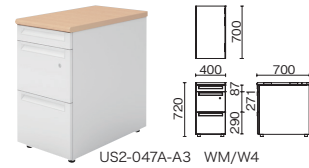

US2-047A-A3 WM/W4

US2-047A-A3
US2-047A-A3L

※標準収納タイプは⑥、多量収納タイプは⑩

品名	外形寸法	品番	注文コード	カラー(天板/本体)	価格(税別)
D700 標準収納タイプ	W400×D700×H720mm	US2-047A-A3	779-400	WS/W4	¥76,900
	W400×D700×H720mm	US2-047A-A3L	779-401	WM/W4	¥82,900

●天板：メラミン樹脂化粧板、ポストフォーム加工 ●本体：鋼板、焼付塗装 ●全段ラッチ付、オールロック機構、開閉表示付、シンメトリーキー、内筒交換対応 ●【付属品】ペントレイ 1、仕切板 SS 1・L 2