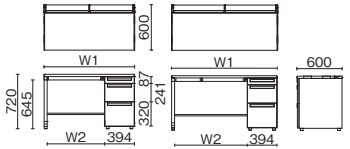

片袖机 (D-3段袖)

US-147D-3 WS/W4

US-107 ~ 127D-3 US-147 ~ 167D-3  
US-107 ~ 127DL-3 US-147 ~ 167DL-3  
※標準収納タイプは①、多量収納タイプは②

US-106 ~ 126D-3 US-146 ~ 166D-3  
※標準収納タイプは①

品名	外形寸法 (W1)	下駄空間 (W2)	品番	注文コード	カラー (天板/本体)	注文コード	カラー (天板/本体)	希望小売価格 (税抜)
D700 標準収納タイプ	W1600×D700×H720mm	1160mm	US-167D-3	775-596 WS/W4	775-598 T2/W4	775-597 WM/W4		¥150,800
	W1500×D700×H720mm	1060mm	US-157D-3	775-599 WS/W4	775-601 T2/W4	775-600 WM/W4		¥145,000
	W1400×D700×H720mm	960mm	US-147D-3	775-602 WS/W4	775-604 T2/W4	775-603 WM/W4		¥136,800
	W1200×D700×H720mm	760mm	US-127D-3	775-605 WS/W4	775-607 T2/W4	775-606 WM/W4		¥123,100
	W1100×D700×H720mm	660mm	US-117D-3	775-608 WS/W4	775-610 T2/W4	775-609 WM/W4		¥120,800
	W1000×D700×H720mm	560mm	US-107D-3	775-611 WS/W4	775-613 T2/W4	775-612 WM/W4		¥118,100
D700 多量収納タイプ	W1600×D700×H720mm	1160mm	US-167DL-3	775-614 WS/W4	775-616 T2/W4	775-615 WM/W4		¥157,400
	W1500×D700×H720mm	1060mm	US-157DL-3	775-617 WS/W4	775-619 T2/W4	775-618 WM/W4		¥151,600
	W1400×D700×H720mm	960mm	US-147DL-3	775-620 WS/W4	775-622 T2/W4	775-621 WM/W4		¥143,400
	W1200×D700×H720mm	760mm	US-127DL-3	775-623 WS/W4	775-625 T2/W4	775-624 WM/W4		¥129,700
	W1100×D700×H720mm	660mm	US-117DL-3	775-626 WS/W4	775-628 T2/W4	775-627 WM/W4		¥127,400
	W1000×D700×H720mm	560mm	US-107DL-3	775-629 WS/W4	775-631 T2/W4	775-630 WM/W4		¥124,700
D600 標準収納タイプ	W1600×D600×H720mm	1160mm	US-166D-3	775-632 WS/W4	775-634 T2/W4	775-633 WM/W4		¥148,600
	W1500×D600×H720mm	1060mm	US-156D-3	775-635 WS/W4	775-637 T2/W4	775-636 WM/W4		¥143,300
	W1400×D600×H720mm	960mm	US-146D-3	775-638 WS/W4	775-640 T2/W4	775-639 WM/W4		¥135,200
	W1200×D600×H720mm	760mm	US-126D-3	775-641 WS/W4	775-643 T2/W4	775-642 WM/W4		¥121,500
	W1100×D600×H720mm	660mm	US-116D-3	775-644 WS/W4	775-646 T2/W4	775-645 WM/W4		¥119,400
	W1000×D600×H720mm	560mm	US-106D-3	775-647 WS/W4	775-649 T2/W4	775-648 WM/W4		¥116,700