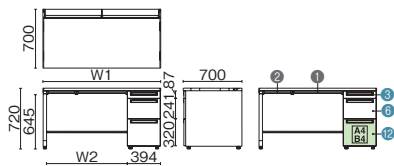

UR-107 ~ 187DL-3