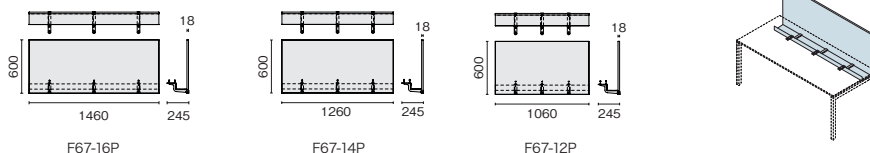

F67-V110E RL

F67-V110E

●本体：木製、パーティクルボード、アジャスター付

デスクトップ パネル

適合機種	外形寸法	品番	注文コード	カラー	希望小売価格 (税抜)
F67-167H・F67-197H110E	W1460×H600mm	F67-16P	667-612	BN	¥51,000
F67-147H・F67-177H110E	W1260×H600mm	F67-14P	667-611	BN	¥47,900
F67-127H・F67-157H110E	W1060×H600mm	F67-12P	667-610	BN	¥44,500

F67-12P

●本体：木製、パーティクルボード ●取付金具：鋼板、焼付塗装 ●厚み：18mm

F67-16P

F67-14P

F67-12P

幕板

適合機種	外形寸法	品番	注文コード	カラー	希望小売価格 (税抜)
F67-167H・F67-197H110E	W1460×H323mm	F67-16M	667-615	BN	¥19,800
F67-147H・F67-177H110E	W1260×H323mm	F67-14M	667-614	BN	¥18,400
F67-127H・F67-157H110E	W1060×H323mm	F67-12M	667-613	BN	¥16,800