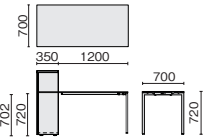

F67-157H110E