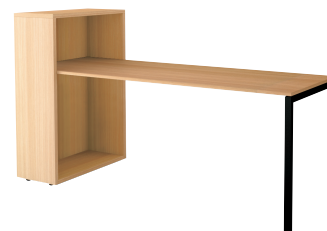

Recyclability

98%

家具部材の98%がリサイクル可能

デスクバリエーション

※チェアはTion(P.241参照)を使用しています。

Work station

大容量の収納にいつでも手が届くことで、作業環境は美しく整理され、作業効率が高まります。また、適度な囲われ感が集中をサポートします。

※チェアはBeneSクッションタイプ(P.175参照)を使用しています。

Desk

シンプルながら個性を感じる fantoni ブランドのデザインデスク。専用の収納とあわせてレイアウトすることで、オフィスに統一感をもたらします。

FA-67 エフエー67  H720**Point 1** スリムなデザイン

天板厚さ18mm、脚の太さ35mm角のスリムなデザイン。

Point 2 大容量のストレージ

A4サイズの資料を収納する事ができます。

Point 3 整理しやすい
2層式の引出し

キャビネットの引出し上段は、小物類の整理・分類に便利なトレイとファイル用スペースの2層式です。

Point 4 足元を隠す幕板

足元をしっかり隠す幕板の取付も可能です。

※デスクトップパネルと併用して取り付ける場合は専用ブラケットが必要です。詳細はP.076専用ブラケットについてのご案内をご覧ください。

Color

天板

ホワイト
(BN)オーク
(RL)

脚・コードダクト