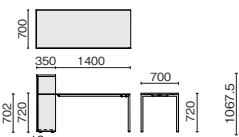

F67-177H110E