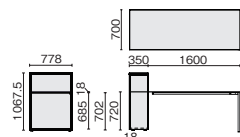

外形寸法	下肢空間	品番	注文コード	カラー (天板/脚)	ストレージ	希望小売価格 (税抜)
W1950×D778 ×H1067.5mm	W1565mm	F67-197H110E	667-604	BN/6W	RL	¥167,700
			667-605	BN/6E	RL	
			667-606	RL/6W	RL	
			667-607	RL/6E	RL	
W1750×D778 ×H1067.5mm	W1365mm	F67-177H110E	667-600	BN/6W	RL	¥163,300
			667-601	BN/6E	RL	
			667-602	RL/6W	RL	
W1550×D778 ×H1067.5mm	W1165mm	F67-157H110E	667-596	BN/6W	RL	¥157,100
			667-597	BN/6E	RL	
			667-598	RL/6W	RL	
667-599	RL/6E	RL				

デスク●天板：メラミン樹脂化粧板 ●天板芯材：パーティクルボード ●脚：鋼材、焼付塗装
ストレージ●本体：木製、パーティクルボード、アジャスター付

F67-197H110E