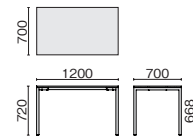

FA-67 エフエー67 H720

Point 1 スリムなデザイン

天板厚さ18mm、脚の太さ35mm角のスリムなデザイン。

Point 2 大容量のストレージ

A4サイズの資料を収納する事ができます。

Point 3 整理しやすい
2層式の引出し

キャビネットの引出し上段は、小物類の整理・分類に便利なトレイとファイル用スペースの2層式です。

Point 4 足元を隠す幕板

足元をしっかり隠す幕板の取付も可能です。

※デスクトップパネルと併用して取り付ける場合は専用ブラケットが必要です。詳細はP.076専用ブラケットについてのご案内をご覧ください。

Color

天板

ホワイト
(BN)

オーク
(RL)

脚・コードダクト

ブラック
(6E)

ホワイト
(6W)

デスク

外形寸法	下肢空間	品番	注文コード	カラー (天板/脚)	希望小売価格 (税抜)
W1600×D700 ×H720mm	W1530mm	F67-167H	667-589	BN/6W	¥95,500
			667-590	BN/6E	
			667-591	RL/6W	
			667-592	RL/6E	
W1400×D700 ×H720mm	W1330mm	F67-147H	667-585	BN/6W	¥90,400
			667-586	BN/6E	
			667-587	RL/6W	
W1200×D700 ×H720mm	W1130mm	F67-127H	667-581	BN/6W	¥87,200
			667-582	BN/6E	
			667-583	RL/6W	
			667-584	RL/6E	

●天板：メラミン樹脂化粧板 ●天板芯材：パーティクルボード ●脚：鋼材、焼付塗装

F67-127H

ワークステーション

外形寸法	下肢空間	品番	注文コード	カラー (天板/脚)	ストレージ	希望小売価格 (税抜)
W1950×D778 ×H1067.5mm	W1565mm	F67-197H110E	667-604	BN/6W	RL	¥167,700
			667-605	BN/6E	RL	
			667-606	RL/6W	RL	
			667-607	RL/6E	RL	
W1750×D778 ×H1067.5mm	W1365mm	F67-177H110E	667-600	BN/6W	RL	¥163,300
			667-601	BN/6E	RL	
			667-602	RL/6W	RL	
W1550×D778 ×H1067.5mm	W1165mm	F67-157H110E	667-596	BN/6W	RL	¥157,100
			667-597	BN/6E	RL	
			667-598	RL/6W	RL	
667-599	RL/6E	RL				

デスク●天板：メラミン樹脂化粧板 ●天板芯材：パーティクルボード ●脚：鋼材、焼付塗装
ストレージ●本体：木製、パーティクルボード、アジャスター付