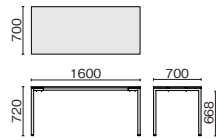

FA-67 エフエー67 H720

Point 1 スリムなデザイン

天板厚さ18mm、脚の太さ35mm角のスリムなデザイン。

Point 2 大容量のストレージ

A4サイズの資料を収納する事ができます。

Point 3 整理しやすい
2層式の引出し

キャビネットの引出し上段は、小物類の整理・分類に便利なトレイとファイル用スペースの2層式です。

Point 4 足元を隠す幕板

足元をしっかり隠す幕板の取付も可能です。

※デスクトップパネルと併用して取り付ける場合は専用ブラケットが必要です。詳細はP.076専用ブラケットについてのご案内をご覧ください。

Color

天板

ホワイト
(BN)

オーク
(RL)

脚・コードダクト

ブラック
(6E)

ホワイト
(6W)

デスク

外形寸法	下肢空間	品番	注文コード	カラー (天板/脚)	希望小売価格 (税抜)
W1600×D700 ×H720mm	W1530mm	F67-167H	667-589	BN/6W	¥95,500
			667-590	BN/6E	
			667-591	RL/6W	
			667-592	RL/6E	
W1400×D700 ×H720mm	W1330mm	F67-147H	667-585	BN/6W	¥90,400
			667-586	BN/6E	
			667-587	RL/6W	
W1200×D700 ×H720mm	W1130mm	F67-127H	667-581	BN/6W	¥87,200
			667-582	BN/6E	
			667-583	RL/6W	
			667-584	RL/6E	

●天板：メラミン樹脂化粧板 ●天板芯材：パーティクルボード ●脚：鋼材、焼付塗装

F67-167H

ワークステーション

外形寸法	下肢空間	品番	注文コード	カラー (天板/脚)	ストレージ	希望小売価格 (税抜)
W1950×D778 ×H1067.5mm	W1565mm	F67-197H110E	667-604	BN/6W	RL	¥167,700
			667-605	BN/6E	RL	
			667-606	RL/6W	RL	
			667-607	RL/6E	RL	
W1750×D778 ×H1067.5mm	W1365mm	F67-177H110E	667-600	BN/6W	RL	¥163,300
			667-601	BN/6E	RL	
			667-602	RL/6W	RL	
W1550×D778 ×H1067.5mm	W1165mm	F67-157H110E	667-596	BN/6W	RL	¥157,100
			667-597	BN/6E	RL	
			667-598	RL/6W	RL	
667-599	RL/6E	RL				

デスク●天板：メラミン樹脂化粧板 ●天板芯材：パーティクルボード ●脚：鋼材、焼付塗装
ストレージ●本体：木製、パーティクルボード、アジャスター付