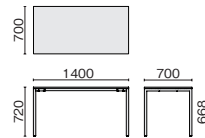

FA-67 エフエー67 H720

Point 1 スリムなデザイン

天板厚さ18mm、脚の太さ35mm角のスリムなデザイン。

Point 2 大容量のストレージ

A4サイズの資料を収納する事ができます。

Point 3 整理しやすい
2層式の引出し

キャビネットの引出し上段は、小物類の整理・分類に便利なトレイとファイル用スペースの2層式です。

Point 4 足元を隠す幕板

足元をしっかり隠す幕板の取付も可能です。

※デスクトップパネルと併用して取り付ける場合は専用ブラケットが必要です。詳細はP.076専用ブラケットについてのご案内をご覧ください。

Color

天板

ホワイト
(BN)

オーク
(RL)

脚・コードダクト

ブラック
(6E)

ホワイト
(6W)

デスク

外形寸法	下肢空間	品番	注文コード	カラー (天板/脚)	希望小売価格 (税抜)
W1600×D700 ×H720mm	W1530mm	F67-167H	667-589	BN/6W	¥95,500
			667-590	BN/6E	
			667-591	RL/6W	
			667-592	RL/6E	
W1400×D700 ×H720mm	W1330mm	F67-147H	667-585	BN/6W	¥90,400
			667-586	BN/6E	
			667-587	RL/6W	
W1200×D700 ×H720mm	W1130mm	F67-127H	667-581	BN/6W	¥87,200
			667-582	BN/6E	
			667-583	RL/6W	
			667-584	RL/6E	

●天板：メラミン樹脂化粧板 ●天板芯材：パーティクルボード ●脚：鋼材、焼付塗装

F67-147H

ワークステーション

外形寸法	下肢空間	品番	注文コード	カラー (天板/脚)	ストレージ	希望小売価格 (税抜)
W1950×D778 ×H1067.5mm	W1565mm	F67-197H110E	667-604	BN/6W	RL	¥167,700
			667-605	BN/6E	RL	
			667-606	RL/6W	RL	
			667-607	RL/6E	RL	
W1750×D778 ×H1067.5mm	W1365mm	F67-177H110E	667-600	BN/6W	RL	¥163,300
			667-601	BN/6E	RL	
			667-602	RL/6W	RL	
W1550×D778 ×H1067.5mm	W1165mm	F67-157H110E	667-596	BN/6W	RL	¥157,100
			667-597	BN/6E	RL	
			667-598	RL/6W	RL	
667-599	RL/6E	RL				

デスク●天板：メラミン樹脂化粧板 ●天板芯材：パーティクルボード ●脚：鋼材、焼付塗装
ストレージ●本体：木製、パーティクルボード、アジャスター付