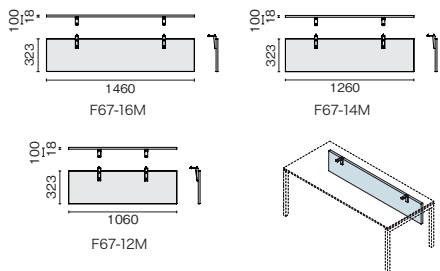

F67-12P

●本体：木製、パーティクルボード ●取付金具：鋼板、焼付塗装 ●厚み：18mm

F67-16P

F67-14P

F67-12P

幕板

適合機種	外形寸法	品番	注文コード	カラー	希望小売価格 (税抜)
F67-167H・F67-197H110E	W1460×H323mm	F67-16M	667-615	BN	¥19,800
F67-147H・F67-177H110E	W1260×H323mm	F67-14M	667-614	BN	¥18,400
F67-127H・F67-157H110E	W1060×H323mm	F67-12M	667-613	BN	¥16,800

F67-12M

●本体：木製、パーティクルボード ●取付金具：鋼板 ●厚み：18mm

※デスクトップパネルと併用して取り付ける場合は専用のブラケットが必要です。詳細は、専用ブラケットについての下記の案内をご覧ください。

F67-16M

F67-14M

F67-12M

専用ブラケット

幕板・デスクトップパネルを取り付けてサイドキャビネットを使用すると、サイドキャビネットがデスク内に収まりません。サイドキャビネットをデスク内に収めたい場合は、別途【専用ブラケット】が必要になりますので、販売店または営業担当者までお問合せください。