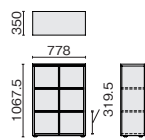

F67-V110E

●本体：木製、パーティクルボード、アジャスター付

デスクトップ パネル

適合機種	外形寸法	品番	注文コード	カラー	希望小売価格 (税抜)
F67-167H・F67-197H110E	W1460×H600mm	F67-16P	667-612	BN	¥51,000
F67-147H・F67-177H110E	W1260×H600mm	F67-14P	667-611	BN	¥47,900
F67-127H・F67-157H110E	W1060×H600mm	F67-12P	667-610	BN	¥44,500