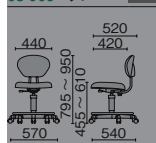

背ロッキング

背チルト

KC-126SL
ブルー

KC-126NL
グレー

販売終了

ドラフトマウントタイプ (フットレスト付)

L肘・布張り

KB-126SL	¥36,000
68-950	ブルー
68-9	販売終了
68-9	販売終了

肘なし・布張り

KC-126SL	¥30,800
68-954	ブルー
68-9	販売終了
68-9	販売終了

L肘・ビニルレザー張り

KB-126NL	¥35,900
68-950	ブルー
68-9	販売終了
68-9	販売終了

肘なし・ビニルレザー張り

KC-126NL	¥30,700
68-962	ブルー
68-9	販売終了
68-9	販売終了

Color

背・座：標準布