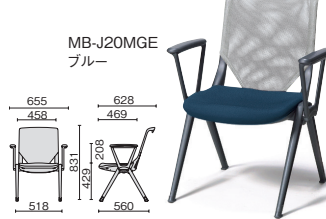

ゆったり座れる高めの背、適度な背ロッキング機能など、快適機能をミーティングチェアにプラス。

メッシュクロスは、さまざまな動きにフィットする伸縮性と弾力性、着座時の体温と湿気の上昇を防ぐ通気性に優れ、快適な座り心地を長時間持続します。

Color

座・標準布 (PET再生材)

ブラック (BK028S) レッド (RD028S) ブルー (BL028S) ライトブルー (LB028S)

シーグリーン (SG028S) オレンジ (OR028S) イログリーン (YG028S)

背・メッシュ

グレーメッシュ (GRY030S) ブラックメッシュ (BLK030S)

本体

ダークグレー (DGY10P) ミディアムグレー (MGY13P)

Function

トーションバー (ねじり棒バネ)

トーションバーを採用した背ロッキング機構により着座姿勢を変えやすく、長時間の会議でも疲労感を軽減します。

ミドルバックを採用

背中を高い位置までサポートするミドルバック。身体と接する面積が広いので、体重を分散でき、より安楽性を高めます。

あつかいやすいデザイン設計

背の後ろには取っ手がついているので、チェアの移動や出し入れに便利です。

横連結機能

サイドの凹凸で、チェアの横連結が可能です。
※肘なしのみ

時間隔

スタッキング時は肘部が外にはね上がり、スタッキングのため広くなりがちだった時間隔の問題を解消しました。

※背部は仕様異なります。

【共通仕様】●背：強化樹脂成型品・メッシュ張り、座：樹脂成型品、クッション：モールドウレタン、布張り●脚：強化樹脂成型品●肘：樹脂成型品※肘の後付けができます。詳しくは販売店までお問合せください。

Mesh

メッシュタイプ

通気性に優れたメッシュ素材が快適な座り心地を実現。

■肘付

MB-J20MGE ブルー

本体：ダークグレー	背：グレーメッシュ	¥77,100	
656-347	ブラック	656-348	レッド
656-349	ブルー	656-350	ライトブルー
656-351	シーグリーン	656-352	オレンジ
656-353	イログリーン		