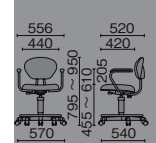

背ロッキング

背チルト

KC-126SL
ブルー

KC-126NL
グレー

販売終了

ドラフトマウントタイプ (フットレスト付)

L肘・布張り

KB-126SL	¥36,000
68-950	ブルー
68-9	販売終了
68-9	販売終了

肘なし・布張り

KC-126SL	¥30,800
68-954	ブルー
68-9	販売終了
68-9	販売終了

L肘・ビニルレザー張り

KB-126NL	¥35,900
68-950	ブルー
68-9	販売終了
68-9	販売終了

肘なし・ビニルレザー張り

KC-126NL	¥30,700
68-962	ブルー
68-9	販売終了
68-9	販売終了

Color

背・座：標準布