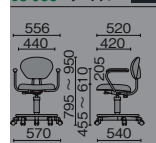

背ロッキング

背チルト

KC-126SL
ブルー

KC-126NL
グレー

販売終了

ドラフトマウントタイプ (フットレスト付)

L肘・布張り

KB-126SL	¥36,000
68-950	ブルー
68-9	販売終了
68-9	販売終了

肘なし・布張り

KC-126SL	¥30,800
68-954	ブルー
68-9	販売終了
68-9	販売終了

L肘・ビニルレザー張り

KB-126NL	¥35,900
68-950	ブルー
68-9	販売終了
68-9	販売終了

肘なし・ビニルレザー張り

KC-126NL	¥30,700
68-962	ブルー
68-9	販売終了
68-9	販売終了

Color

背・座：標準布