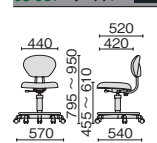

背ロッキング

背チルト

KC-126SL
ブルー

KC-126NL
グレー

販売終了

ドラフトマウントタイプ (フットレスト付)

L肘・布張り

KB-126SL	¥36,000
68-950	ブルー
68-9	販売終了
68-9	販売終了

肘なし・布張り

KC-126SL	¥30,800
68-954	ブルー
68-9	販売終了
68-9	販売終了

L肘・ビニルレザー張り

KB-126NL	¥35,900
68-950	ブルー
68-9	販売終了
68-9	販売終了

肘なし・ビニルレザー張り

KC-126NL	¥30,700
68-962	ブルー
68-9	販売終了
68-9	販売終了

Color

背・座：標準布