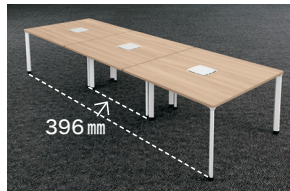

pixta2

※チェアはNEWMAL (P.223 参照) を使用しています。

多彩なワークスタイルに、フレキシブルに対応可能。 優れたコストパフォーマンスも魅力。

キャスター付きは移動がスムーズ。ニーズに応じたレイアウトの切り替えが可能です。
豊富な天板色は、チェアやパーティションなど、他製品との親和性を高めたワーク空間を実現します。

Point 1 キャスター脚とアジャスター脚、選べる2つの脚タイプ

Point 2 キャスター脚

フレキシブルなレイアウト変更
キャスター脚を使用し、ニーズに応じたレイアウト切り替えを簡易的に行うことができます。

Point 3 アジャスター脚

インセット脚で足元にゆとり
デスクを組み合わせる際に、連結側の脚を天板エッジから396mm内側にインセットすることが可能です(最大3連結まで)。

※インセット脚対応機種:PX2-1212TA、PX2-1212TA-HN、PX2-1414TA、PX2-1414TA-HN

Point 4 キャスター脚・アジャスター脚共通機能

便利な開閉式配線カバー
ミーティング時などに便利な4方向通線が可能です。ペンなどが落下しにくいラウンド型スリットも備えています。

便利な荷掛けフック付
バッグを掛けるのに便利なフックを、脚部に標準装備しています。

Point 5 台形タイプによる多彩なレイアウトバリエーション

台形タイプを組み合わせることで、臨機応変にレイアウトを変更できます。