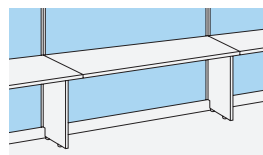

別製対応

ストレート天板・補助脚

ご用命の際は、販売店あるいはプラス・グループ営業所までお問合せください。