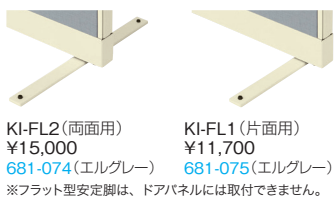

フラット型安定脚

KI-FL2 (両面用) ¥15,000
681-074 (エルグレー)

KI-FL1 (片面用) ¥11,700
681-075 (エルグレー)

※フラット型安定脚は、ドアパネルには取付できません。

壁固定レール

種類	品番	注文コード		希望小売価格 (税抜)
		エルグレー		
H1400用	KI-14CK	681-214	¥15,300	
H1600用	KI-16CK	681-215	¥16,700	
H1800用	KI-18CK	681-216	¥18,300	
H2000用	KI-20CK	681-217	¥19,700	

●外形寸法：W60×D56mm
●壁面とパネルとの若干のすき間(30mm以下)を埋め、パネルを固定します。
※ドアパネル・スライドドアには使用できません。