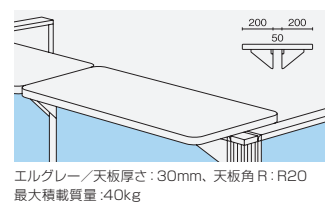

カウンター天板 (受け金具付)

エルグレー/天板厚さ：30mm、天板角R：R20
最大積載質量：40kg

外形寸法 D 450mm

種類	品番	注文コード エルグレー	希望小売価格 (税抜)
W 800用	L4-084CT	614-153	¥42,800
W 900用	L4-094CT	販売終了 614-154	¥49,000
W1000用	L4-104CT	614-155	¥51,300
W1100用	L4-114CT	614-156	¥53,400

種類	品番	注文コード エルグレー	希望小売価格 (税抜)
W1200用	L4-124CT	614-157	¥56,600
W1400用	L4-144CT	販売終了 614-158	¥62,300
W1600用	L4-164CT	614-159	¥65,700
W1800用	L4-184CT	614-160	¥69,800

※天板を連結してお使いのときは別途、天板連結プレートをお求めください。