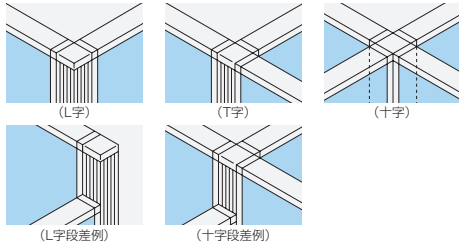

ジョイントパーツ

パネルを連結する留め具で、固定用ジョイントパーツとジョイントパーツで1セットになっており、各パネル1枚につき1セット、連結ボールには2セット付いています。L字、2方向連結には2セット、T字、3方向連結には3セット、十字連結には4セット必要です。設置時や組み替え時に必要数をお求めください。

種類	品番	注文コード		価格 (税抜)
		エルグレー		
H 900用	KI-J9	681-087	¥2,000	
H1025用	KI-J10	682-533	¥2,200	
H1125用	KI-J11	681-088	¥2,500	
H1250用	KI-J12	681-089	¥2,500	
H1400用	KI-J14	681-090	¥3,000	
H1600用	KI-J16	681-091	¥3,000	
H1825用	KI-J18	681-092	¥3,400	
H2000用	KI-J20	681-093	¥3,400	
H2000用	KI-J20S	681-094	¥3,400	

※KI-J20SはJ20よりもジョイントパーツ自体の長さが短くなっています。

パネルエンドカバー

種類	品番	注文コード		価格 (税抜)
		エルグレー		
H 900用	KI-9E	681-080	¥3,400	
H1025用	KI-10E	682-535	¥3,600	
H1125用	KI-11E	681-081	¥3,600	
H1250用	KI-12E	681-082	¥3,800	
H1400用	KI-14E	681-083	¥4,000	
H1600用	KI-16E	681-084	¥4,300	
H1825用	KI-18E	681-085	¥4,600	
H2000用	KI-20E	681-086	¥4,800	

※パネルエンドには必ず使用してください。●付属品：幅木エンドカバー 1個付 ●材質：樹脂押出材

直段差カバー

KI-DS	¥3,300
681-181 (エルグレー)	

※H2000用とH900用パネルを連結する場合はKI-12Eをご使用ください。

連結ボール

90度用 (L字・T字・十字)

種類	品番	注文コード		希望小売価格 (税抜)
		エルグレー		
H 900用	KI-09RP-90	681-159	¥21,000	
H1025用	KI-10RP-90	682-527	¥22,600	
H1125用	KI-11RP-90	681-160	¥23,700	
H1250用	KI-12RP-90	681-161	¥25,500	
H1400用	KI-14RP-90	681-162	¥26,400	
H1600用	KI-16RP-90	681-163	¥29,500	
H1825用	KI-18RP-90	681-164	¥32,100	
H2000用	KI-20RP-90	681-165	¥33,600	

●付属品：ジョイントパーツ 2セット
※段差連結の場合は、連結するパネルの高いサイズのボールをお選びください。

120度用 (二方向・三方向)

種類	品番	注文コード		希望小売価格 (税抜)
		エルグレー		
H 900用	KI-09RP-12	681-166	¥26,400	
H1025用	KI-10RP-12	682-529	¥28,300	
H1125用	KI-11RP-12	681-167	¥30,300	
H1250用	KI-12RP-12	681-168	¥32,000	
H1400用	KI-14RP-12	681-169	¥33,600	
H1600用	KI-16RP-12	681-170	¥37,200	
H1825用	KI-18RP-12	681-171	¥40,800	
H2000用	KI-20RP-12	681-172	¥43,100	

●付属品：ジョイントパーツ 2セット

135度用

種類	品番	注文コード		希望小売価格 (税抜)
		エルグレー		
H 900用	KI-09RP-13	681-173	¥24,500	
H1025用	KI-10RP-13	682-531	¥26,200	
H1125用	KI-11RP-13	681-174	¥27,800	
H1250用	KI-12RP-13	681-175	¥29,700	
H1400用	KI-14RP-13	681-176	¥31,300	
H1600用	KI-16RP-13	681-177	¥34,500	
H1825用	KI-18RP-13	681-178	¥38,000	
H2000用	KI-20RP-13	681-179	¥40,100	

●付属品：ジョイントパーツ 1セット