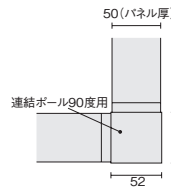

ジョイントパーツ

パネルを連結する留め具で、固定用ジョイントパーツとジョイントパーツで1セットになっており、各パネル1枚につき1セット、連結ボールには2セット付いています。L字、2方向連結には2セット、T字、3方向連結には3セット、十字連結には4セット必要です。設置時や組み替え時に必要数をお求めください。

種類	品番	注文コード		価格 (税抜)
		エルグレー		
H 900用	KI-J9	681-087	¥2,000	
H1025用	KI-J10	682-533	¥2,200	
H1125用	KI-J11	681-088	¥2,500	
H1250用	KI-J12	681-089	¥2,500	
H1400用	KI-J14	681-090	¥3,000	
H1600用	KI-J16	681-091	¥3,000	
H1825用	KI-J18	681-092	¥3,400	
H2000用	KI-J20	681-093	¥3,400	
H2000用	KI-J20S	681-094	¥3,400	

※KI-J20SはJ20よりもジョイントパーツ自体の長さが短くなっています。

パネルエンドカバー

種類	品番	注文コード		価格 (税抜)
		エルグレー		
H 900用	KI-9E	681-080	¥3,400	
H1025用	KI-10E	682-535	¥3,600	
H1125用	KI-11E	681-081	¥3,600	
H1250用	KI-12E	681-082	¥3,800	
H1400用	KI-14E	681-083	¥4,000	
H1600用	KI-16E	681-084	¥4,300	
H1825用	KI-18E	681-085	¥4,600	
H2000用	KI-20E	681-086	¥4,800	

※パネルエンドには必ず使用してください。●付属品：幅木エンドカバー 1個付 ●材質：樹脂押出材

直段差カバー

KI-DS	¥3,300
681-181 (エルグレー)	

※H2000用とH900用パネルを連結する場合はKI-12Eをご使用ください。

連結ボール

90度用 (L字・T字・十字)

種類	品番	注文コード		希望小売価格 (税抜)
		エルグレー		
H 900用	KI-09RP-90	681-159	¥21,000	
H1025用	KI-10RP-90	682-527	¥22,600	
H1125用	KI-11RP-90	681-160	¥23,700	
H1250用	KI-12RP-90	681-161	¥25,500	
H1400用	KI-14RP-90	681-162	¥26,400	
H1600用	KI-16RP-90	681-163	¥29,500	
H1825用	KI-18RP-90	681-164	¥32,100	
H2000用	KI-20RP-90	681-165	¥33,600	

●付属品：ジョイントパーツ 2セット
※段差連結の場合は、連結するパネルの高いサイズのボールをお選びください。

120度用 (二方向・三方向)

種類	品番	注文コード		希望小売価格 (税抜)
		エルグレー		
H 900用	KI-09RP-12	681-166	¥26,400	
H1025用	KI-10RP-12	682-529	¥28,300	
H1125用	KI-11RP-12	681-167	¥30,300	
H1250用	KI-12RP-12	681-168	¥32,000	
H1400用	KI-14RP-12	681-169	¥33,600	
H1600用	KI-16RP-12	681-170	¥37,200	
H1825用	KI-18RP-12	681-171	¥40,800	
H2000用	KI-20RP-12	681-172	¥43,100	

●付属品：ジョイントパーツ 2セット

135度用

種類	品番	注文コード		希望小売価格 (税抜)
		エルグレー		
H 900用	KI-09RP-13	681-173	¥24,500	
H1025用	KI-10RP-13	682-531	¥26,200	
H1125用	KI-11RP-13	681-174	¥27,800	
H1250用	KI-12RP-13	681-175	¥29,700	
H1400用	KI-14RP-13	681-176	¥31,300	
H1600用	KI-16RP-13	681-177	¥34,500	
H1825用	KI-18RP-13	681-178	¥38,000	
H2000用	KI-20RP-13	681-179	¥40,100	

●付属品：ジョイントパーツ 1セット