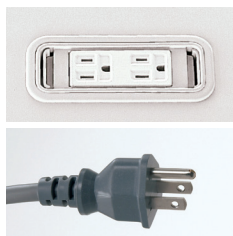

電源系プラグタイプ

品番	注文コード	カラー	希望小売価格(税抜)
LA-CS	661-208	LGY ☐	¥8,200
	635-152	TW ☐	

- ●コード2.5m、アース付コンセント2口 ●定格15A 125V
- ●ACプラグ:2Pアース端子付
- ●互換性のあるシリーズ(デスク):LA、LINX LX-2