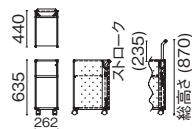

- アクリル※移動可能なサイドスクリーン(固定式ではございません)
- 互換性のあるシリーズ(デスク):P1(TEAMテーブル)、minimo、Genela、STAGEO FREE、pixta
- ※デスクトップパネルとあわせてご利用の場合には、高さが揃うかお確かめのうえお選びください。

アンダーデスクラック

DL-61

外形寸法(内形寸法)	品番	注文コード	カラー	希望小売価格(税抜)
W495×D320×H614mm (W466×D319×H510mm)	DL-61	670-944	DGY <input type="checkbox"/>	¥21,500

販売終了

- 本体:鋼板、焼付塗装 ●可動式棚板:1枚付 ●キャスター付 ●最大積載質量:棚板、底板各15kg
- ※A4ボックスファイルはジャストフィットタイプ(H240mm)をお求めください。
- 互換性のあるシリーズ(デスク):LA、LINX LX-2

電源系プラグタイプ

品番	注文コード	カラー	希望小売価格(税抜)
LA-CS	661-208	LGY <input type="checkbox"/>	¥8,200
	635-152	TW <input type="checkbox"/>	

- コード2.5m、アース付コンセント2口 ●定格15A 125V
- ACプラグ:2Pアース端子付
- 互換性のあるシリーズ(デスク):LA、LINX LX-2

オフィスカート 移動用ワゴン

PX-03C

外形寸法	品番	注文コード	カラー(本体)	希望小売価格(税抜)
W262×D440×H635mm	PX-03C	620-000	W4 <input type="checkbox"/>	¥60,500

- 本体:鋼板、焼付塗装 ●キャスター:ナイロン双輪キャスター
- 内形寸法/上:W238×D335×H183mm、下:W238×D335×H350mm、ハンドルストローク:H235mm

必要な荷物を入れて動かせるキャスター付のカート。自在にレイアウトできるデスクを、さらに活かせる移動用ワゴンです。

L6マルチドックには最大3台収納することが可能です。

L6マルチドックの詳細については、P.410をご参照ください。