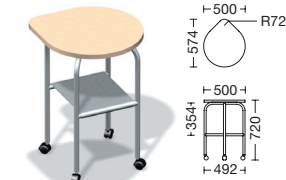

XF TYPE-R サブテーブル

外形寸法	品番	注文コード	カラー(天板/脚)	希望小売価格(税抜)
W500×D574×H720mm	XR-05S	628-633▼	W4/M4	¥60,600
		628-634▼	WM/M4	
		623-394▼	T2/M4	

●天板:メラミン樹脂化粧板 ●天板芯材:パーティクルボード(天板厚25mm) ●エッジ:樹脂(ABS) ●脚:鋼板、焼付塗装 ●双輪キャスター付

XR-05S WM/M4