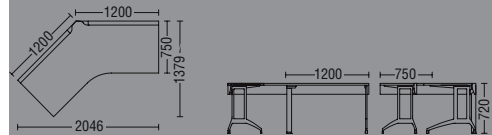

XF DESK TYPE-R⁺ エクセフ デスク タイプアール H720

XF TYPE-R ワーク平机E

品名	外形寸法	下肢空間	品番	注文コード	カラー(天板/脚)	希望小売価格(税抜)
ファンクション ビーム左用	W1600×D1200×H720mm	1534mm	XR-L1612HK-L	605-903▼	W4/M4	¥238,300
				605-902▼	WM/M4	
ファンクション ビーム右用	W1600×D1200×H720mm	1534mm	XR-L1612HK-R	605-901▼	W4/M4	¥238,300
				605-900▼	WM/M4	
フラップビーム 左用	W1600×D1200×H720mm	1534mm	XR-1612HK-L	605-906▼	W4/M4	¥222,500
				605-907▼	WM/M4	
フラップビーム 右用	W1600×D1200×H720mm	1534mm	XR-1612HK-R	605-904▼	W4/M4	¥222,500
				605-905▼	WM/M4	

●天板:メラミン樹脂化粧板 ●天板芯材:パーティクルボード(天板厚25mm) ●エッジ:樹脂(ABS) ●脚:アルミ、鋼板、焼付塗装 ●奥行1200/750mm、フリーダクト(投げ込み配線) ●【付属品】縦配線カバー2、配線受け4

XR-L1612HK-L W4/M4

販売終了

XF TYPE-R 135DO 平机

品名	外形寸法	品番	注文コード	カラー(天板/脚)	希望小売価格(税抜)
ファンクションビーム	W2046×D1379×H720mm	XR-L135DO	605-986▼	W4/M4	¥339,000
			605-987▼	WM/M4	

●天板:メラミン樹脂化粧板 ●天板芯材:パーティクルボード(天板厚25mm) ●エッジ:樹脂(ABS) ●脚:アルミ、鋼板、焼付塗装 ●奥行750mm、フリーダクト(投げ込み配線) ●【付属品】縦配線カバー2、配線受け6 ※フラップビーム仕様にはできません。

XR-L135DO WM/M4

XF TYPE-R サブテーブル

外形寸法	品番	注文コード	カラー(天板/脚)	希望小売価格(税抜)
W500×D574×H720mm	XR-05S	628-633▼	W4/M4	¥60,600
		628-634▼	WM/M4	
		623-394▼	T2/M4	