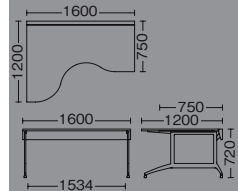

XF DESK TYPE-R⁺ エクセフ デスク タイプアール H720

XF TYPE-R ワーク平机E

品名	外形寸法	下肢空間	品番	注文コード	カラー(天板/脚)	希望小売価格(税抜)
ファンクション ビーム左用	W1600×D1200×H720mm	1534mm	XR-L1612HK-L	605-903▼	W4/M4	¥238,300
				605-902▼	WM/M4	
ファンクション ビーム右用	W1600×D1200×H720mm	1534mm	XR-L1612HK-R	605-901▼	W4/M4	¥238,300
				605-900▼	WM/M4	
フラップビーム 左用	W1600×D1200×H720mm	1534mm	XR-1612HK-L	605-906▼	W4/M4	¥222,500
				605-907▼	WM/M4	
フラップビーム 右用	W1600×D1200×H720mm	1534mm	XR-1612HK-R	605-904▼	W4/M4	¥222,500
				605-905▼	WM/M4	

●天板:メラミン樹脂化粧板 ●天板芯材:パーティクルボード(天板厚25mm) ●エッジ:樹脂(ABS) ●脚:アルミ、鋼板、焼付塗装 ●奥行1200/750mm、フリーダクト(投げ込み配線) ●【付属品】縦配線カバー2、配線受け4

XR-L1612HK-L W4/M4

販売終了

XF TYPE-R 135DO 平机

品名	外形寸法	品番	注文コード	カラー(天板/脚)	希望小売価格(税抜)
ファンクションビーム	W2046×D1379×H720mm	XR-L135DO	605-986▼	W4/M4	¥339,000
			605-987▼	WM/M4	

●天板:メラミン樹脂化粧板 ●天板芯材:パーティクルボード(天板厚25mm) ●エッジ:樹脂(ABS) ●脚:アルミ、鋼板、焼付塗装 ●奥行750mm、フリーダクト(投げ込み配線) ●【付属品】縦配線カバー2、配線受け6 ※フラップビーム仕様にはできません。

XR-L135DO WM/M4

XF TYPE-R サブテーブル

外形寸法	品番	注文コード	カラー(天板/脚)	希望小売価格(税抜)
W500×D574×H720mm	XR-05S	628-633▼	W4/M4	¥60,600
		628-634▼	WM/M4	
		623-394▼	T2/M4	