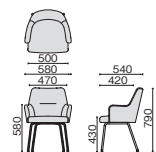

4本脚タイプ

RC-WFL21S	
¥95,300	
カラー(背/座)	
LG/LG	64-640
DB/LG	64-641
LB/LG	64-642
UG/LG	64-643
PK/LG	64-644