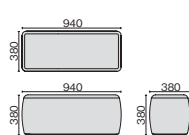

LS-WFST01S LG

LS-WFST02S LG

2人掛

LS-WFST02S	
¥140,000	
本体カラー	
LG	63-051
DB	63-052
LB	63-053
UG	63-054
PK	63-055

[共通仕様] ●クッション:ウレタンフォーム、布張り ●芯材:軽量素材、合板

パーソナルチェア

快適性と作業性を兼ね備えたパーソナルチェア。

※テーブルはWORK FRAN コワーキングテーブル(P.283)を使用しています。