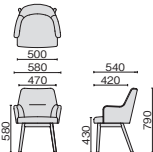

木製脚タイプ

RC-WFL41S	
¥102,800	
カラー(背/座)	
LG/LG	64-650
DB/LG	64-651
LB/LG	64-652
UG/LG	64-653
PK/LG	64-654