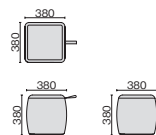

LS-WFST02S LG