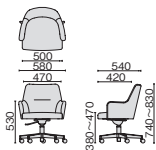

WORK FRAN

ワークフラン

ワークラウンジチェア

ミドルタイプ

RC-WFL11S DB

回転脚タイプ

RC-WFL11S	
¥127,900	
カラー(背/座)	
LG/LG	64-635
DB/LG	64-636
LB/LG	64-637
UG/LG	64-638
PK/LG	64-639

※チルト機能付