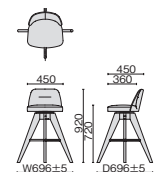

RC-WFL41S PK

木製脚タイプ

RC-WFL41S	
¥102,800	
カラー(背/座)	
LG/LG	64-650
DB/LG	64-651
LB/LG	64-652
UG/LG	64-653
PK/LG	64-654

ハイタイプ

RC-WFL61S PK

木製回転脚タイプ

RC-WFL61S	
¥120,000	
カラー(背/座)	
LG/LG	63-017
DB/LG	63-018
LB/LG	63-019
UG/LG	63-020
PK/LG	63-021