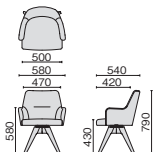

木製回転脚タイプ

RC-WFL31S	
¥114,700	
カラー(背/座)	
LG/LG	64-645
DB/LG	64-646
LB/LG	64-647
UG/LG	64-648
PK/LG	64-649