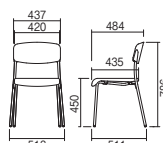

■4本脚

座ヌード ¥17,300

MC-PN100	10-169	ブルー	
MC-PN50	10-170	ホワイト	
MC-PN60	10-171	ブラック	
MC-PN110	10-172	グリーン	

質量:3.8kg

座クッション ¥22,500

MC-PN101SK	10-173	ブルー/座:セージブルー	
MC-PN51SK	10-174	ホワイト/座:ライトグレー	
MC-PN61SK	10-175	ブラック/座:ブラック	
MC-PN111SK	10-176	グリーン/座:エバーグリーン	

質量:4.0kg

■キャスター脚

座ヌード ¥19,700

MC-PN102	10-177	ブルー	
MC-PN52	10-178	ホワイト	
MC-PN62	10-179	ブラック	
MC-PN112	10-180	グリーン	

質量:4.0kg

座クッション ¥24,900

MC-PN103SK	10-181	ブルー/座:セージブルー	
MC-PN53SK	10-182	ホワイト/座:ライトグレー	
MC-PN63SK	10-183	ブラック/座:ブラック	
MC-PN113SK	10-184	グリーン/座:エバーグリーン	

質量:4.2kg

Color

本体

座:バイオPETクロス

キャスター

【共通仕様】●背:樹脂成型品●クッション:ウレタンフォーム、布張り●脚:スチールパイプ、樹脂焼付塗装(脚パイプサイズ:19.1mm)、ナイロン双輪キャスター:本体ブルー/ホワイトはライトグレー、本体ブラック/グリーンはブラック●スタッキング:4脚まで可能(4本脚ヌードタイプ)

グリーン購入法適合商品:注文コードが緑色 の詳細はP.索引03をご参照ください。

※仕様マークについては、P.220をご参照ください。

※表示価格は希望小売価格(税抜)です。

オフィスチェア

エグゼクティブ
チェア

ミーティング
チェア

NEW

PLUS
230