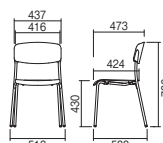

## ■4本脚

MC-PN100  
ブルー

座ヌード ¥17,300

MC-PN100	10-169	ブルー	
MC-PN50	10-170	ホワイト	
MC-PN60	10-171	ブラック	
MC-PN110	10-172	グリーン	

質量:3.8kg

MC-PN51SK  
ホワイト/座:ライトグレー

座クッション ¥22,500

MC-PN101SK	10-173	ブルー/座:セージブルー	
MC-PN51SK	10-174	ホワイト/座:ライトグレー	
MC-PN61SK	10-175	ブラック/座:ブラック	
MC-PN111SK	10-176	グリーン/座:エバーグリーン	