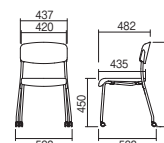

■4本脚

座ヌード ¥17,300

MC-PN100	10-169	ブルー	
MC-PN50	10-170	ホワイト	
MC-PN60	10-171	ブラック	
MC-PN110	10-172	グリーン	

質量:3.8kg

座クッション ¥22,500

MC-PN101SK	10-173	ブルー/座:セージブルー	
MC-PN51SK	10-174	ホワイト/座:ライトグレー	
MC-PN61SK	10-175	ブラック/座:ブラック	
MC-PN111SK	10-176	グリーン/座:エバーグリーン	

質量:4.0kg

■キャスター脚

座ヌード ¥19,700

MC-PN102	10-177	ブルー	
MC-PN52	10-178	ホワイト	
MC-PN62	10-179	ブラック	
MC-PN112	10-180	グリーン	

質量:4.0kg

座クッション ¥24,900

MC-PN103SK	10-181	ブルー/座:セージブルー	
MC-PN53SK	10-182	ホワイト/座:ライトグレー	
MC-PN63SK	10-183	ブラック/座:ブラック	
MC-PN113SK	10-184	グリーン/座:エバーグリーン	

質量:4.2kg

Color

本体

座:バイオPETクロス

キャスター

【共通仕様】●背:樹脂成型品●クッション:ウレタンフォーム、布張り●脚:スチールパイプ、樹脂焼付塗装(脚パイプサイズ:19.1mm)、ナイロン双輪キャスター:本体ブルー/ホワイトはライトグレー、本体ブラック/グリーンはブラック●スタッキング:4脚まで可能(4本脚ヌードタイプ)

グリーン購入法適合商品:注文コードが緑色 の詳細はP.索引03をご参照ください。

※仕様マークについては、P.220をご参照ください。

※表示価格は希望小売価格(税抜)です。

オフィスチェア

エグゼクティブ
チェア

ミーティング
チェア

NEW

PLUS
230