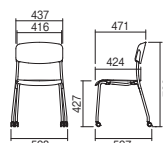

質量:4.0kg

## ■キャスター脚

MC-PN62  
ブラック

座ヌード ¥19,700

MC-PN102	10-177	ブルー	
MC-PN52	10-178	ホワイト	
MC-PN62	10-179	ブラック	
MC-PN112	10-180	グリーン	

質量:4.0kg

MC-PN113SK  
グリーン/座:エバーグリーン

座クッション ¥24,900

MC-PN103SK	10-181	ブルー/座:セージブルー	
MC-PN53SK	10-182	ホワイト/座:ライトグレー	
MC-PN63SK	10-183	ブラック/座:ブラック	
MC-PN113SK	10-184	グリーン/座:エバーグリーン	