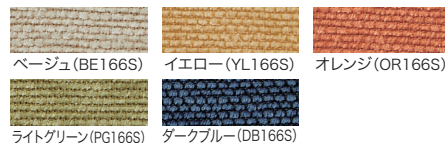

LS-RE エルエスアールイー

豊富なバリエーションの組合せで多彩なレイアウトが可能です。

Color

布

テーブル天板

【共通仕様】

【チェア】●座：布張り ●クッション：ウレタンフォーム ●脚：スチールパイプ、樹脂焼付塗装 ●連結パーツ：メス：PA
 【テーブル】●天板：厚み30mm、表面：メラミン樹脂化粧板、エッジ：ABS樹脂 ●裏地：布張り、芯材：合板 ●脚：スチールパイプ、樹脂焼付塗装 ●連結パーツ：メス：PA

LS-RE-EX 2 ベージュ ライトグリーン
 LS-RE-VX12 ベージュ ライトグリーン
 LS-RE-Ux 5 ベージュ ライトグリーン
 LS-RE-Rx15 ベージュ ライトグリーン

タイプ	品番	注文コード	カラー	希望小売価格(税抜)
1人用  LS-RE-M ベージュ	LS-RE-M	27-231	ベージュ	¥65,900
		27-232	イエロー	
		27-233	オレンジ	
		27-234	ライトグリーン	
		27-235	ダークブルー	
3人用  LS-RE-E オレンジ	LS-RE-E	27-241	ベージュ	¥156,500
		27-242	イエロー	
		27-243	オレンジ	
		27-244	ライトグリーン	
		27-245	ダークブルー	
扇内コーナー  LS-RE-U ライトグリーン	LS-RE-U	27-246	ベージュ	¥148,200
		27-247	イエロー	
		27-248	オレンジ	
		27-249	ライトグリーン	
		27-250	ダークブルー	
コーナーテーブル  LS-RE-T イエロー	LS-RE-T	27-261	ベージュ	¥73,200
		27-262	イエロー	
		27-263	オレンジ	
		27-264	ライトグリーン	
		27-265	ダークブルー	

タイプ	品番	注文コード	カラー	希望小売価格(税抜)
2人用  LS-RE-N ダークブルー	LS-RE-N	27-236	ベージュ	¥110,400
		27-237	イエロー	
		27-238	オレンジ	
		27-239	ライトグリーン	
		27-240	ダークブルー	
外コーナー  LS-RE-V オレンジ	LS-RE-V	27-256	ベージュ	¥99,400
		27-257	イエロー	
		27-258	オレンジ	
		27-259	ライトグリーン	
		27-260	ダークブルー	
扇外コーナー  LS-RE-R ライトグリーン	LS-RE-R	27-251	ベージュ	¥99,400
		27-252	イエロー	
		27-253	オレンジ	
		27-254	ライトグリーン	
		27-255	ダークブルー	

LS-RS/LS-RT エルエスアールエス/エルエスアールティー

ユニークなフォルムで、表情のある空間を演出。

Color

布

【共通仕様】

●座：布張り、芯材：合板、クッション：ウレタンフォーム ●アジャスター付

品番	注文コード	カラー	希望小売価格(税抜)
LS-RS  ベージュ	26-256	ベージュ	¥106,400
	26-257	イエロー	
	26-258	オレンジ	
	26-259	ライトグリーン	
	26-260	ダークブルー	
LS-RT  ライトグリーン	26-261	ベージュ	¥42,100
	26-262	イエロー	
	26-263	オレンジ	
	26-264	ライトグリーン	
	26-265	ダークブルー	