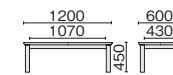

### ポケットコイルスプリング

それぞれのコイルが独立して支えることで、座面にかかる体重を分散させるので、座られる方は、楽な姿勢を保つことができます。(RS-85共通)

**スツール** **RS-859KN** **¥117,200**  
40-706 ブラック

RS-859K

**センターテーブル** **CT-8512F** **¥176,400**  
69-393 ダークブラウン

**コーナーテーブル** **CT-8560F** **¥132,200**  
69-394 ダークブラウン