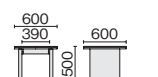

### Color

本革 天板

ブラック

ウォルナット

**応接ミーティングチェア** **OM-500KN** **¥168,400**  
26-711 ブラック  
●張地: 本革

**LINK7** 応接ミーティングチェアは、P.486をご参照ください。

**センターテーブル** **CT-5012** **¥166,000**  
17-711 ウォルナット

**コーナーテーブル** **CT-5016** **¥126,300**  
17-712 ウォルナット