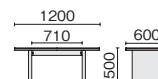

### Color

本革 天板

ブラック

ウォルナット

**応接ミーティングチェア** **OM-500KN** **¥168,400**  
26-711 ブラック  
●張地: 本革

**LINK7** 応接ミーティングチェアは、P.486をご参照ください。

**センターテーブル** **CT-5012** **¥166,000**  
17-711 ウォルナット

**コーナーテーブル** **CT-5016** **¥126,300**  
17-712 ウォルナット