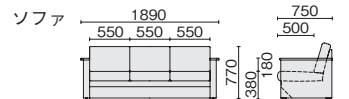

RS-85 アールエス85 **本革タイプ**

SET 応接椅子 3点セット
(セット内容: ソファ1脚、アームチェア2脚)
価格(税抜) **¥1,266,300**

ソファ **RS-853KN** **¥575,500**
40-704 ブラック

アームチェア **RS-851KN** **¥345,400**
40-705 ブラック

Color

本革 天板

【共通仕様】

- 【チェア】●張地: 本革(背面・肘外面・座前面下部: ビニルレザー) ●クッション: ウレタンフォーム、ポケットコイルスプリング ●肘材: ビーチ材、ポリウレタン塗装 ●脚: ラワン合板、ポリウレタン塗装
- 【テーブル】●天板表面: ビーチ突板ポリウレタン塗装 ●天板エッジ: ビーチ材、ポリウレタン塗装 ●脚: ビーチ材、ポリウレタン塗装

※濃い色の天板は使用状況や光の状況により、指紋などの汚れが目立つ場合があります。また、硬いものを置くときと表面にきずがつくことがあります。 ※天然木を使用している突板は、材料の特性上、木目模様や色調が商品毎に異なります。模様や節がきず・汚れのように見えることもありますが、木材本来のものであらかじめご了承ください。また直射日光を避けてのご使用を推奨します。

ポケットコイルスプリング

それぞれのコイルが独立して支えることで、座面にかかる体重を分散させるので、座られる方は、楽な姿勢を保つことができます。(RS-85共通)

スツール **RS-859KN** **¥117,200**
40-706 ブラック

センターテーブル **CT-8512F** **¥176,400**
69-393 ダークブラウン

コーナーテーブル **CT-8560F** **¥132,200**
69-394 ダークブラウン

サイドテーブル **CT-8540F2** **¥161,600**
69-904 ダークブラウン

LINK7 木製家具のご使用上の注意につきましては、P.巻末03をご覧ください。

RS-500 アールエス500 **本革タイプ**

SET 応接椅子 3点セット
(セット内容: ソファ1脚、アームチェア2脚)
価格(税抜) **¥709,500**

ソファ **RS-530KN** **¥324,700**
26-709 ブラック

アームチェア **RS-510KN** **¥192,400**
26-710 ブラック

Color

本革 天板

応接ミーティングチェア **OM-500KN** **¥168,400**
26-711 ブラック
●張地: 本革

LINK7 応接ミーティングチェアは、P.486をご参照ください。

センターテーブル **CT-5012** **¥166,000**
17-711 ウォルナット

コーナーテーブル **CT-5016** **¥126,300**
17-712 ウォルナット

LINK7 木製家具のご使用上の注意につきましては、P.巻末03をご覧ください。

※濃い色の天板は使用状況や光の状況により、指紋などの汚れが目立つ場合があります。また、硬いものを置くときと表面にきずがつくことがあります。 ※天然木を使用している突板は、材料の特性上、木目模様や色調が商品毎に異なります。模様や節がきず・汚れのように見えることもありますが、木材本来のものであらかじめご了承ください。また直射日光を避けてのご使用を推奨します。