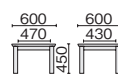

### ポケットコイルスプリング

それぞれのコイルが独立して支えることで、座面にかかる体重を分散させるので、座られる方は、楽な姿勢を保つことができます。(RS-85共通)

**スツール** **RS-859KN** **¥117,200**  
40-706 ブラック

RS-859K

**センターテーブル** **CT-8512F** **¥176,400**  
69-393 ダークブラウン

**コーナーテーブル** **CT-8560F** **¥132,200**  
69-394 ダークブラウン