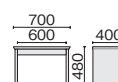

LINK7 木製家具のご使用上の注意につきましては、P.巻末03をご覧ください。