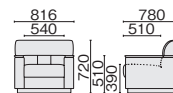

# RS-85 アールエス85 **本革タイプ**

**SET** 応接椅子 3点セット  
(セット内容: ソファ1脚、アームチェア2脚)  
**価格(税抜)** **¥1,266,300**

**ソファ** **RS-853KN** **¥575,500**  
40-704 ブラック

**アームチェア** **RS-851KN** **¥345,400**  
40-705 ブラック

写真のセット価格…¥4,431,000(アームチェア×9、センターテーブル×2、サイドテーブル×6)