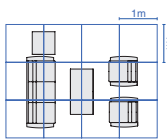

### Color

本革 天板

ブラック

ウォルナット

**応接ミーティングチェア** **OM-500KN** **¥168,400**  
26-711 ブラック  
●張地: 本革

**LINK7** 応接ミーティングチェアは、P.486をご参照ください。

**センターテーブル** **CT-5012** **¥166,000**  
17-711 ウォルナット

**コーナーテーブル** **CT-5016** **¥126,300**  
17-712 ウォルナット