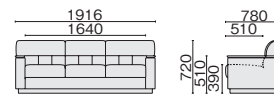

# RS-85 アールエス85 **本革タイプ**

**SET** 応接椅子 3点セット  
(セット内容: ソファ1脚、アームチェア2脚)  
**価格(税抜)** **¥1,266,300**

**ソファ** **RS-853KN** **¥575,500**  
40-704 ブラック

**アームチェア** **RS-851KN** **¥345,400**  
40-705 ブラック

写真のセット価格…¥4,431,000(アームチェア×9、センターテーブル×2、サイドテーブル×6)