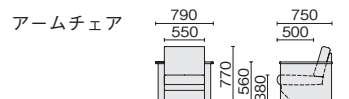

RS-85 アールエス85 **本革タイプ**

SET 応接椅子 3点セット
(セット内容: ソファ1脚、アームチェア2脚)
価格(税抜) **¥1,266,300**

ソファ **RS-853KN** **¥575,500**
40-704 ブラック

アームチェア **RS-851KN** **¥345,400**
40-705 ブラック

Color

本革 天板

【共通仕様】

- 【チェア】●張地: 本革(背面・肘外面・座前面下部: ビニルレザー) ●クッション: ウレタンフォーム、ポケットコイルスプリング ●肘材: ビーチ材、ポリウレタン塗装 ●脚: ラワン合板、ポリウレタン塗装
- 【テーブル】●天板表面: ビーチ突板ポリウレタン塗装 ●天板エッジ: ビーチ材、ポリウレタン塗装 ●脚: ビーチ材、ポリウレタン塗装

※濃い色の天板は使用状況や光の状況により、指紋などの汚れが目立つ場合があります。また、硬いものを置くときと表面にきずがつくことがあります。 ※天然木を使用している突板は、材料の特性上、木目模様や色調が商品毎に異なります。模様や節がきず・汚れのように見えることもありますが、木材本来のものであらかじめご了承ください。また直射日光を避けてのご使用を推奨します。

ポケットコイルスプリング

それぞれのコイルが独立して支えることで、座面にかかる体重を分散させるので、座られる方は、楽な姿勢を保つことができます。(RS-85共通)

スツール **RS-859KN** **¥117,200**
40-706 ブラック

センターテーブル **CT-8512F** **¥176,400**
69-393 ダークブラウン

コーナーテーブル **CT-8560F** **¥132,200**
69-394 ダークブラウン

サイドテーブル **CT-8540F2** **¥161,600**
69-904 ダークブラウン

LINK7 木製家具のご使用上の注意につきましては、P.巻末03をご覧ください。

RS-500 アールエス500 **本革タイプ**

SET 応接椅子 3点セット
(セット内容: ソファ1脚、アームチェア2脚)
価格(税抜) **¥709,500**

ソファ **RS-530KN** **¥324,700**
26-709 ブラック

アームチェア **RS-510KN** **¥192,400**
26-710 ブラック

Color

本革 天板

応接ミーティングチェア **OM-500KN** **¥168,400**
26-711 ブラック
●張地: 本革

LINK7 応接ミーティングチェアは、P.486をご参照ください。

センターテーブル **CT-5012** **¥166,000**
17-711 ウォルナット

コーナーテーブル **CT-5016** **¥126,300**
17-712 ウォルナット

LINK7 木製家具のご使用上の注意につきましては、P.巻末03をご覧ください。

※濃い色の天板は使用状況や光の状況により、指紋などの汚れが目立つ場合があります。また、硬いものを置くときと表面にきずがつくことがあります。 ※天然木を使用している突板は、材料の特性上、木目模様や色調が商品毎に異なります。模様や節がきず・汚れのように見えることもありますが、木材本来のものであらかじめご了承ください。また直射日光を避けてのご使用を推奨します。