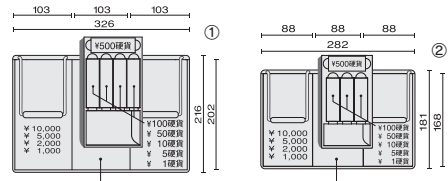

M サイズ A4サイズ (W297×D210mm)

S サイズ B5サイズ (W257×D182mm)

※M、Sは日本事務用品工業会の統一呼称です。
※収納目安以下のサイズでも、金庫形状により取り出しにくい場合があります。
※外形寸法は取っ手をふた面に収納したときのものです。

M サイズ

①グレー

S サイズ

②グレー

コイン収納部は取り外せ、お札を下に入れることもできます。

●MサイズにはA4クリアーホルダーがすっぽり入ります。

※電池は1年を目安に交換してください。

※鍵は絶対に金庫の中に入れてください。フタを開めると必ず施錠され、合鍵がないと開けられません。

規格	質量	品番	カラー	注文コード	JANコード	希望小売価格(税別)	外形寸法	内形寸法	包装単位
Mサイズ	4.4kg	① CB-020HL	●グレー	13-101	-684914	¥27,600	W360×D263×H155mm (トレー内蔵時:H80mm)	W320×D210×H118mm (トレー内蔵時:H80mm)	(個):1/4
Sサイズ	3.4kg	② CB-030HL	●グレー	13-111	-684976	¥26,300	W315×D228×H134mm (トレー内蔵時:H60mm)	W275×D175×H98mm (トレー内蔵時:H60mm)	(個):1/4

質量	品番	カラー	注文コード	JANコード	希望小売価格(税別)	外形寸法	内形寸法	包装単位
1.3kg	CB-050G	●エルグレー	12-862	-128777	¥10,000	W230×D194×H80mm	W208×D159×H60mm (トレー内蔵時:H40mm)	(個):1/12
	CB-050G	●ダークグレー	12-863	-128784				
	④ CB-050G	●ブルー	12-864	-128791				