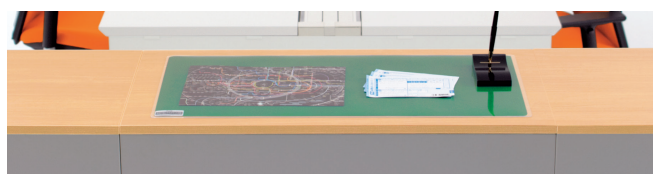

●角:10R ●材質:軟質ポリ塩化ビニル(PVC)1.2mm厚、下敷=不織布(PET)1.2mm厚 ●下敷色:グリーン

デスクマット(塩ビ)書庫用タイプ

GPNエコ商品
ねっと掲載

書庫の上がカウンター代わりになるデスクマット。

書庫用サイズ

対応 天板サイズ

Wタイプ(下敷付)

適用書庫	品番	注文コード	JANコード	希望小売価格(税別)	外形寸法	包装単位
800×400mm	DM-837CW	40-957	-543563	¥5,000	W790×D370mm	
900×450mm	DM-942CW	40-958	-543570	¥6,000	W890×D420mm	(枚):1/10