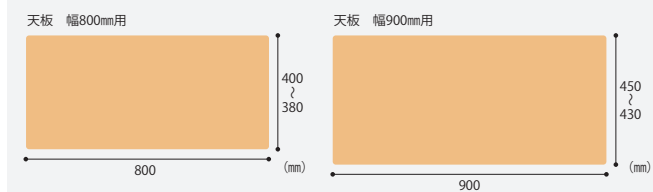

●角:10R ●材質:軟質ポリ塩化ビニル(PVC)1.2mm厚

Wタイプ(下敷付)

適用机	品番	注文コード	JANコード	希望小売価格(税別)	外形寸法	包装単位
167	DM-167W*	41-060	-663193	¥10,500	W1590×D690mm	
147	DM-147W*	41-061	-663209	¥ 9,000	W1390×D690mm	
127	DM-127W*	41-062	-663216	¥ 8,000	W1190×D690mm	
126	DM-126W	41-063	-663223	¥ 7,700	W1190×D590mm	
107	DM-107W*	41-064	-663230	¥ 7,000	W990×D690mm	
106	DM-106W*	41-065	-663247	¥ 6,000	W990×D590mm	(枚):1/10
2号	DM-002W	41-066	-663254	¥ 9,200	W1445×D715mm	
5号	DM-005W	41-067	-663261	¥ 7,000	W1045×D715mm	
6号	DM-006W	41-068	-663278	¥ 6,500	W1045×D620mm	
7号	DM-007W	41-069	-663285	¥ 5,000	W900×D620mm	
—	DM-010W	41-070	-663292	¥ 2,700	W600×D450mm	

●角:10R ●材質:軟質ポリ塩化ビニル(PVC)1.2mm厚、下敷=不織布(PET)1.2mm厚 ●下敷色:グリーン

デスクマット(塩ビ)書庫用タイプ

GPNエコ商品
ねっと掲載

書庫の上がカウンター代わりになるデスクマット。

書庫用サイズ

対応 天板サイズ

Wタイプ(下敷付)

適用書庫	品番	注文コード	JANコード	希望小売価格(税別)	外形寸法	包装単位
800×400mm	DM-837CW	40-957	-543563	¥5,000	W790×D370mm	
900×450mm	DM-942CW	40-958	-543570	¥6,000	W890×D420mm	(枚):1/10

●角:10R ●材質:10%再生樹脂(マット=16%再生軟質ポリ塩化ビニル(PVC)1.8mm厚、表面無移行処理、下敷=不織布(PET)1.2mm厚) ●下敷色:グリーン ※再生樹脂のため下に敷いた物の色あいが変わって見える場合があります。

※伸縮しやすい材質のため、仕上がりに違いがある場合があります。また使用開始後の温度・湿度・直射日光などにより、製品が伸縮したり、反ったり、変色が生じる場合があります。