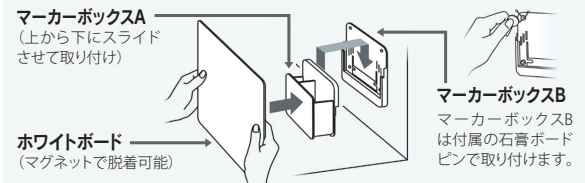

ホワイトボード／案内板

ホワイトボード

小型ホワイトボード インテルナフロート

テレワークやご家庭内の情報共有に。インテリアにすっきり馴染み、掲示板や伝言ボードにもなるホワイトボード。

NEW!!

HWB-A4

HWB-A4-M

筆記ツールはボードの裏側に収納！
 マーカーやイレーザなどがホワイトボードの裏に隠れて、玄関やリビングなどにも馴染みやすいすっきりとしたデザインを実現。ボード部分は脱着式のため、手で快適に筆記可能です。

卓上に置いて掲示板や伝言ボードにも使える
 マーカーボックスをスタンドにして卓上でも使用可能。ボード表面にマグネットでメモや写真も貼り付けられます。

色々な場面で活躍！
 ・スケジュール管理やToDoリストの作成に
 ・家族への伝言に
 ・家庭学習に

取付方法 石膏ボード壁面専用

板面カラー	質量	品番	注文コード	JANコード	希望小売価格(税別)	外形寸法mm
ホワイト(ドット印刷)	0.32kg	HWB-A4	428-975	-762636	¥2,800	W297×D50×H210
木目調	0.4kg	HWB-A4-M	428-976	-762643	¥3,000	