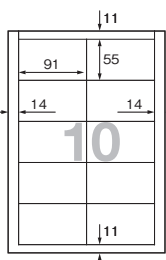

両面全面印刷可能

印刷可能範囲

シシ目に沿って、山折、谷折を繰り返すと、割れるように切り離すことができます。揃えた切り口を天板などでするとよりキレイに仕上がります。

「キリッと片面」タイプ

表面のみ全面印刷可能

印刷可能範囲

名刺用紙が曲がらないように、台紙を後方に曲げながら引きはがすと、キレイに切り離すことができます。

いつものカード「キリッと両面」名刺・表示用

②

アイボリー

白色度
約71%

③

④

名刺(10面タイプ)寸法図

表裏共通
外形寸法: A4 (297×210mm)
1片寸法: (91×55mm)

印刷方式	モノローザー	カラーレーザー	インクジェット	熱転写	モノクロコピー機	カラーコピー機
適性	◎	○	○	○	◎	○