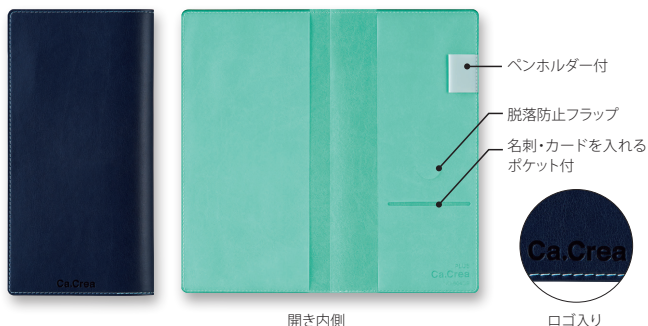

ノート

Ca.Crea(カ.クリエ) 専用カバー 

大人の品格と持つ人のこだわりを醸し出すワンランク上の本革調カバー。

A4×1/3サイズ 専用カバー 本革調

書くことは、創造すること。

Ca.Crea

カ.クリエ

開き内側

ロゴ入り

A4×1/3サイズ 専用カバー 本革調

規格	品番	カラー	注文コード	JANコード	希望小売価格(税別)	包装単位
1~2冊用	NO-604CE	●ネイビー	77-855	-714581	¥1,650	(冊):1/100

●外形寸法:縦226×横236mm ●材質:合成皮革(PU)、内ポケット・ペンホルダー:塩化ビニル樹脂(PVC)
※合計厚さ約10mmまで収納可。

肌ざわりがよく、高級感のある素材を採用。携帯品にこだわるビジネスパーソンのニーズに対応し、カバーの素材感・高級感を重視。

カ.クリエ2冊分、合計約10mmまでの厚さまで収納可能。※1冊でも使えます。

ノートをもっとアクティブに使える、耐久性のある透明カバー。 

A4×1/3サイズ 専用カバー

書くことは、創造すること。

Ca.Crea

カ.クリエ

1冊用

2冊用

①エンボス/前面ポケット付

②エンボス/前面ポケット付

A4×1/3サイズ 専用カバー

規格	品番	カラー	注文コード	JANコード	希望小売価格(税別)	包装単位
1冊用	NO-604CS ①	透明/エンボス	77-918	-588175	¥500	(冊):1/10/200
2冊用	NO-604CV ②	透明/エンボス	77-999	-691875	¥550	(冊):1/10/200

●外形寸法:1冊用/①縦221×横222mm、2冊用/②縦221×横228mm ●材質:塩化ビニル樹脂(PVC) ※A4×1/3サイズ40枚に対応しています。