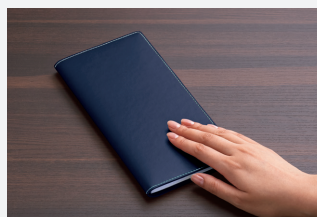

ノート

Ca.Crea(カ.クリエ) 専用カバー 

大人の品格と持つ人のこだわりを醸し出すワンランク上の本革調カバー。

A4×1/3サイズ 専用カバー 本革調

書くことは、創造すること。

Ca.Crea

カ.クリエ

開き内側

ロゴ入り

A4×1/3サイズ 専用カバー 本革調

規格	品番	カラー	注文コード	JANコード	希望小売価格(税別)	包装単位
1~2冊用	NO-604CE	●ネイビー	77-855	-714581	¥1,650	(冊):1/100

●外形寸法:縦226×横236mm ●材質:合成皮革(PU)、内ポケット・ペンホルダー:塩化ビニル樹脂(PVC)
※合計厚さ約10mmまで収納可。

肌ざわりがよく、高級感のある素材を採用。携帯品にこだわるビジネスパーソンのニーズに対応し、カバーの素材感・高級感を重視。